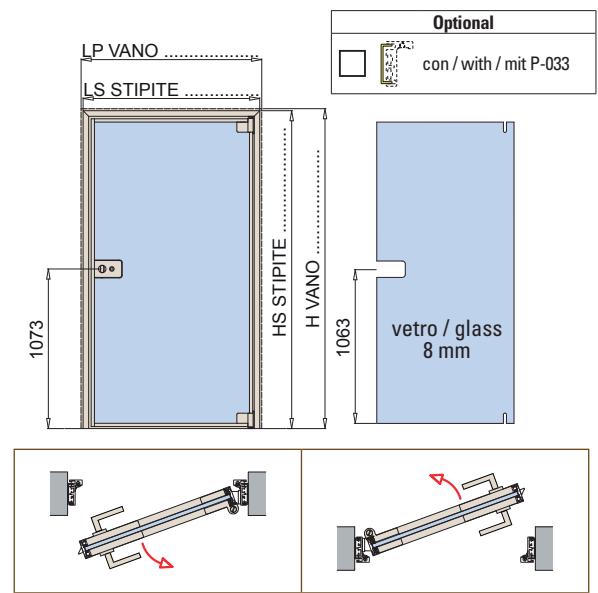

LAV-030-DIV scheda d'ordine - order form

A SINISTRA / LEFT / LINKS N°

B DESTRA / RIGHT / RECHTS N°

Scegliere tra le serrature disponibili - Choose available locks - Wählen Sie die verfügbaren Schlösser

LAV-030-DIV V-740 V-741 CP-015

LAV-030-DIV-M MV-740 MV-741 CP-015-M

LAV-030-DIV101 DIV-M101

2FLG porta doppia - double door

A SINISTRA / LEFT / LINKS N°

B DESTRA / RIGHT / RECHTS N°

Scegliere tra le serrature disponibili - Choose available locks - Wählen Sie die verfügbaren Schlösser