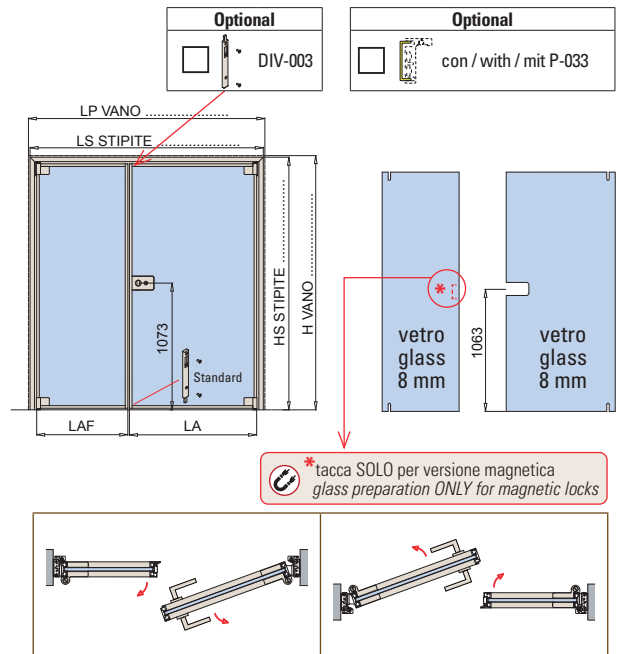

LAV-030-DIV scheda d'ordine - order form

A SINISTRA / LEFT / LINKS N°

B DESTRA / RIGHT / RECHTS N°

Scegliere tra le serrature disponibili - Choose available locks - Wählen Sie die verfügbaren Schlösser

LAV-030-DIV V-740 V-741 CP-015

LAV-030-DIV-M MV-740 MV-741 CP-015-M

LAV-030-DIV101 DIV-M101

2FLG porta doppia - double door

A SINISTRA / LEFT / LINKS N°

B DESTRA / RIGHT / RECHTS N°

Scegliere tra le serrature disponibili - Choose available locks - Wählen Sie die verfügbaren Schlösser