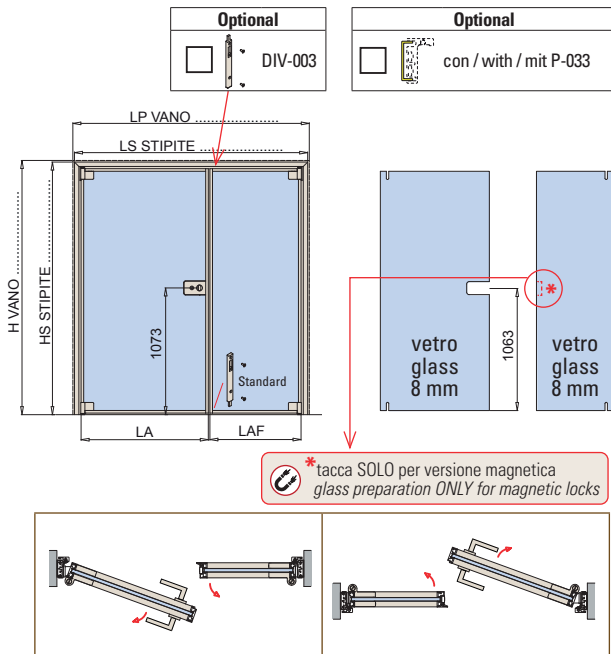

LAV-030-DIV scheda d'ordine - order form

A SINISTRA / LEFT / LINKS N°

B DESTRA / RIGHT / RECHTS N°

Scegliere tra le serrature disponibili - Choose available locks - Wählen Sie die verfügbaren Schlösser

LAV-030-DIV V-740 V-741 CP-015

LAV-030-DIV-M MV-740 MV-741 CP-015-M

LAV-030-DIV101 DIV-M101

2FLG porta doppia - double door

A SINISTRA / LEFT / LINKS N°

B DESTRA / RIGHT / RECHTS N°

Scegliere tra le serrature disponibili - Choose available locks - Wählen Sie die verfügbaren Schlösser

LAV-030-DIV-2FL V-740 V-741 DIV-005

LAV-030-DIV-M2F MV-740 MV-741 CP-015-M

Lavorazioni possibili solo standard - Only standard profile preparation - Nur standard Profilbearbeitung