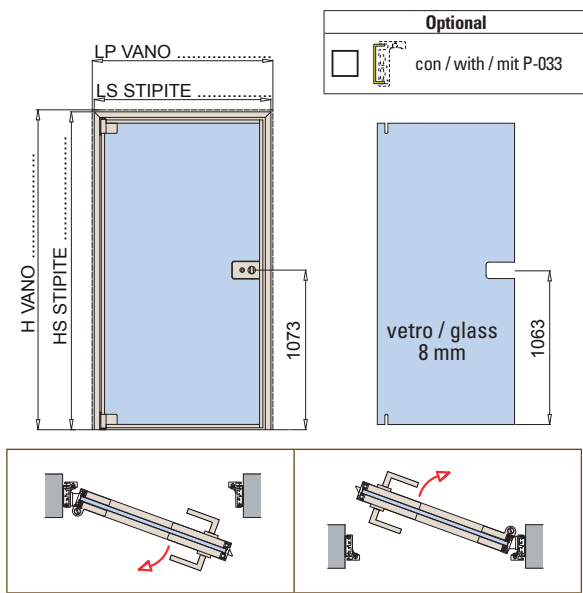

LAV-030-DIV scheda d'ordine - order form

A SINISTRA / LEFT / LINKS N°

B DESTRA / RIGHT / RECHTS N°

Scegliere tra le serrature disponibili - Choose available locks - Wählen Sie die verfügbaren Schlösser

LAV-030-DIV V-740 V-741 CP-015

LAV-030-DIV-M MV-740 MV-741 CP-015-M

LAV-030-DIV101 DIV-M101

2FLG porta doppia - double door

A SINISTRA / LEFT / LINKS N°

B DESTRA / RIGHT / RECHTS N°

Scegliere tra le serrature disponibili - Choose available locks - Wählen Sie die verfügbaren Schlösser