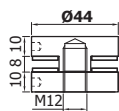

**DP-044-10 / DP-044-20
DP-044-30 / DP-044-40
DP-044-60 / DP-044-70
DP-044-100**

- Distanziale modulabile con tappo piano Ø 45 con spessori.
- Point fittings Ø 45 with spacers.
- Punkthalter Ø 40 mit Verlängerungen.

IX

€ 1.59

DP-044-10