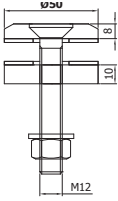

**D-050-10 / D-050-60
D-050-80**

- Distanziale Ø 50 con collo.
- Point fittings Ø 50 with support.
- Punkthalter Ø 50 mit Hals.

IX

€ 1.52

D-050-10

D-050-60

D-050-80

Incluso / Included / Inkl.
M12x80

Incluso / Included / Inkl.
M12x30

xme233-A

**D-040-10 / D-040-25
D-040-45 / D-040-60
D-040-80 / D-040-100**

- Distanziale Ø 40 con collo.
- Point fittings Ø 40 with support.
- Punkthalter Ø 40 mit Hals.

IX

Incluso / Included / Inkl.
M10x30

V-10x25
Optional für Glas 10...12,7
Optional per vetro 10...12,7
Optional for glass 10...12,7

€ 1.54

xme233-A

TA-051-CF2 (optional)

- Tappo coprivite Ø 40, tappo interno filettato e vite M10.
- Cover cup Ø 40 with threaded disk.
- Abdeckung Ø 40 mit Gewinderosette.

IX

€ 1.81

xme233-A

**DP-044-10 / DP-044-20
DP-044-30 / DP-044-40
DP-044-60 / DP-044-70
DP-044-100**

- Distanziale modulabile con tappo piano Ø 45 con spessori.
- Point fittings Ø 45 with spacers.
- Punkthalter Ø 40 mit Verlängerungen.