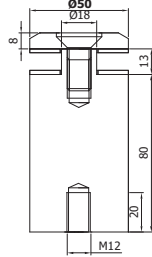

**D-050-10 / D-050-60
D-050-80**

- Distanziale Ø 50 con collo.
- Point fittings Ø 50 with support.
- Punkthalter Ø 50 mit Hals.

IX

€ 1.52

D-050-10

D-050-60

D-050-80

Incluso / Included / Inkl.
M12x80

Incluso / Included / Inkl.
M12x30

xme233-A

**D-040-10 / D-040-25
D-040-45 / D-040-60
D-040-80 / D-040-100**

- Distanziale Ø 40 con collo.
- Point fittings Ø 40 with support.
- Punkthalter Ø 40 mit Hals.

IX

Incluso / Included / Inkl.
M10x30

V-10x25
Optional für Glas 10...12,7
Optional per vetro 10...12,7
Optional for glass 10...12,7

€ 1.54

xme233-A

TA-051-CF2 (optional)

- Tappo coprivite Ø 40, tappo interno filettato e vite M10.
- Cover cup Ø 40 with threaded disk.
- Abdeckung Ø 40 mit Gewinderosette.

IX

€ 1.81

xme233-A

**DP-044-10 / DP-044-20
DP-044-30 / DP-044-40
DP-044-60 / DP-044-70
DP-044-100**

- Distanziale modulabile con tappo piano Ø 45 con spessori.
- Point fittings Ø 45 with spacers.
- Punkthalter Ø 40 mit Verlängerungen.