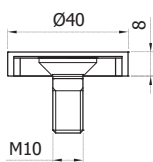

Incluso / Included / Inkl.
M10x30

V-10x25
Optional für Glas 10...12,7
Optional per vetro 10...12,7
Optional for glass 10...12,7

€ 1.54

xme233-A

TA-051-CF2 (optional)

- Tappo coprivite Ø 40, tappo interno filettato e vite M10.
- Cover cup Ø 40 with threaded disk.
- Abdeckung Ø 40 mit Gewinderosette.

IX

€ 1.55

TA-052-CF4 (optional)

- Tappo coprivite Ø 30, tappo interno filettato e vite M10.
- Cover cup Ø 30 with threaded disk.
- Abdeckung Ø 30 mit Gewinderosette.

IX

€ 1.56

TA-048-CF2 (optional)

- Tappo coprivite Ø 48 x H 9, tappo interno filettato e vite M10.
- Cover cup Ø 48 x H 9 with threaded disk.
- Abdeckung Ø 48 x H 9 mit Gewinderosette.

IX

€ 1.81

xme233-A

**DP-044-10 / DP-044-20
DP-044-30 / DP-044-40
DP-044-60 / DP-044-70
DP-044-100**

- Distanziale modulabile con tappo piano Ø 45 con spessori.
- Point fittings Ø 45 with spacers.
- Punkthalter Ø 40 mit Verlängerungen.