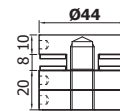

**D-050-10 / D-050-60
D-050-80**

- Distanziale Ø 50 con collo.
- Point fittings Ø 50 with support.
- Punkthalter Ø 50 mit Hals.

IX

€ 1.52

Incluso / Included / Inkl.
M12x80

Incluso / Included / Inkl.
M12x30

xme233-A

**D-040-10 / D-040-25
D-040-45 / D-040-60
D-040-80 / D-040-100**

- Distanziale Ø 40 con collo.
- Point fittings Ø 40 with support.
- Punkthalter Ø 40 mit Hals.

IX

€ 1.53

Incluso / Included / Inkl.
M10x150

Incluso / Included / Inkl.
M10x30

V-10x25
Optional für Glas 10...12,7
Optional per vetro 10...12,7
Optional for glass 10...12,7

€ 1.54

xme233-A

TA-051-CF2 (optional)

- Tappo coprivite Ø 40, tappo interno filettato e vite M10.
- Cover cup Ø 40 with threaded disk.
- Abdeckung Ø 40 mit Gewinderosette.

IX

€ 1.55

TA-052-CF4 (optional)

- Tappo coprivite Ø 30, tappo interno filettato e vite M10.
- Cover cup Ø 30 with threaded disk.
- Abdeckung Ø 30 mit Gewinderosette.

IX

€ 1.56

TA-048-CF2 (optional)

- Tappo coprivite Ø 48 x H 9, tappo interno filettato e vite M10.
- Cover cup Ø 48 x H 9 with threaded disk.
- Abdeckung Ø 48 x H 9 mit Gewinderosette.

IX

€ 1.81

xme233-A

**DP-044-10 / DP-044-20
DP-044-30 / DP-044-40
DP-044-60 / DP-044-70
DP-044-100**

- Distanziale modulabile con tappo piano Ø 45 con spessori.
- Point fittings Ø 45 with spacers.
- Punkthalter Ø 40 mit Verlängerungen.

IX

€ 1.59

DP-044-20

Incluso / Included / Inkl.
M12x40

Incluso / Included / Inkl.
M12x150

xme233-I