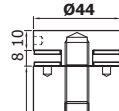

**D-050-10 / D-050-60
D-050-80**

- Distanziale Ø 50 con collo.
- Point fittings Ø 50 with support.
- Punkthalter Ø 50 mit Hals.

IX

€ 1.52

Incluso / Included / Inkl.
M12x80

Incluso / Included / Inkl.
M12x30

xme233-A

**D-040-10 / D-040-25
D-040-45 / D-040-60
D-040-80 / D-040-100**

- Distanziale Ø 40 con collo.
- Point fittings Ø 40 with support.
- Punkthalter Ø 40 mit Hals.

IX

€ 1.53

Incluso / Included / Inkl.
M10x150

Incluso / Included / Inkl.
M10x30

V-10x25
Optional für Glas 10...12,7
Optional per vetro 10...12,7
Optional for glass 10...12,7

€ 1.54

xme233-A

TA-051-CF2 (optional)

- Tappo coprivite Ø 40, tappo interno filettato e vite M10.
- Cover cup Ø 40 with threaded disk.
- Abdeckung Ø 40 mit Gewinderosette.

IX

€ 1.55

TA-052-CF4 (optional)

- Tappo coprivite Ø 30, tappo interno filettato e vite M10.
- Cover cup Ø 30 with threaded disk.
- Abdeckung Ø 30 mit Gewinderosette.

IX

€ 1.56

TA-048-CF2 (optional)

- Tappo coprivite Ø 48 x H 9, tappo interno filettato e vite M10.
- Cover cup Ø 48 x H 9 with threaded disk.
- Abdeckung Ø 48 x H 9 mit Gewinderosette.

IX

€ 1.81

xme233-A

**DP-044-10 / DP-044-20
DP-044-30 / DP-044-40
DP-044-60 / DP-044-70
DP-044-100**

- Distanziale modulabile con tappo piano Ø 45 con spessori.
- Point fittings Ø 45 with spacers.
- Punkthalter Ø 40 mit Verlängerungen.

IX

€ 1.59

DP-044-60

Incluso / Included / Inkl.
M12x40

Incluso / Included / Inkl.
M12x150

xme233-I