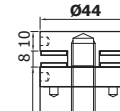

IX

€ 1.81

xme233-A

**DP-044-10 / DP-044-20
DP-044-30 / DP-044-40
DP-044-60 / DP-044-70
DP-044-100**

- Distanziale modulabile con tappo piano Ø 45 con spessori.
- Point fittings Ø 45 with spacers.
- Punkthalter Ø 40 mit Verlängerungen.

DP-044-100

Incluso / Included / Inkl.
M12x40

Incluso / Included / Inkl.
M12x150

xme233-I