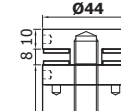

IX

€ 1.81

xme233-A

**DP-044-10 / DP-044-20
DP-044-30 / DP-044-40
DP-044-60 / DP-044-70
DP-044-100**

- Distanziale modulabile con tappo piano Ø 45 con spessori.
- Point fittings Ø 45 with spacers.
- Punkthalter Ø 40 mit Verlängerungen.

DP-044-100

Incluso / Included / Inkl.
M12x40

Incluso / Included / Inkl.
M12x150

xme233-I