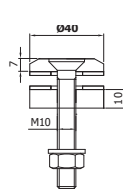

**D-040-10 / D-040-25
D-040-45 / D-040-60
D-040-80 / D-040-100**

- Distanziale Ø 40 con collo.
- Point fittings Ø 40 with support.
- Punkthalter Ø 40 mit Hals.

IX

€ 1.53

D-040-10