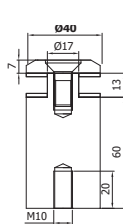

**D-050-10 / D-050-60
D-050-80**

- Distanziale Ø 50 con collo.
- Point fittings Ø 50 with support.
- Punkthalter Ø 50 mit Hals.

IX

€ 1.52

Incluso / Included / Inkl.
M12x80

Incluso / Included / Inkl.
M12x30

xme233-A

**D-040-10 / D-040-25
D-040-45 / D-040-60
D-040-80 / D-040-100**

- Distanziale Ø 40 con collo.
- Point fittings Ø 40 with support.
- Punkthalter Ø 40 mit Hals.

IX

€ 1.53

D-040-60

Incluso / Included / Inkl.
M10x150

Incluso / Included / Inkl.
M10x30

V-10x25
Optional für Glas 10...12,7
Optional per vetro 10...12,7
Optional for glass 10...12,7

€ 1.54

xme233-A

TA-051-CF2 (optional)

- Tappo coprivite Ø 40, tappo interno filettato e vite M10.
- Cover cup Ø 40 with threaded disk.
- Abdeckung Ø 40 mit Gewinderosette.

IX

€ 1.55

TA-052-CF4 (optional)

- Tappo coprivite Ø 30, tappo interno filettato e vite M10.
- Cover cup Ø 30 with threaded disk.
- Abdeckung Ø 30 mit Gewinderosette.

IX

€ 1.56

TA-048-CF2 (optional)

- Tappo coprivite Ø 48 x H 9, tappo interno filettato e vite M10.
- Cover cup Ø 48 x H 9 with threaded disk.
- Abdeckung Ø 48 x H 9 mit Gewinderosette.

IX

€ 1.81

xme233-A

**DP-044-10 / DP-044-20
DP-044-30 / DP-044-40
DP-044-60 / DP-044-70
DP-044-100**

- Distanziale modulabile con tappo piano Ø 45 con spessori.
- Point fittings Ø 45 with spacers.
- Punkthalter Ø 40 mit Verlängerungen.

IX

€ 1.59

Incluso / Included / Inkl.
M12x40

Incluso / Included / Inkl.
M12x150

xme233-I