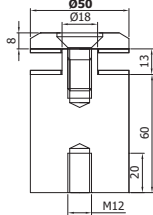

**D-050-10 / D-050-60
D-050-80**

- Distanziale Ø 50 con collo.
- Point fittings Ø 50 with support.
- Punkthalter Ø 50 mit Hals.

IX

€ 1.52

D-050-10

D-050-60

D-050-80

Incluso / Included / Inkl.
M12x80

Incluso / Included / Inkl.
M12x30

xme233-A

**D-040-10 / D-040-25
D-040-45 / D-040-60
D-040-80 / D-040-100**

- Distanziale Ø 40 con collo.
- Point fittings Ø 40 with support.
- Punkthalter Ø 40 mit Hals.

IX

Incluso / Included / Inkl.
M10x30

V-10x25
Optional für Glas 10...12,7
Optional per vetro 10...12,7
Optional for glass 10...12,7

€ 1.54

xme233-A

TA-051-CF2 (optional)

- Tappo coprivite Ø 40, tappo interno filettato e vite M10.
- Cover cup Ø 40 with threaded disk.
- Abdeckung Ø 40 mit Gewinderosette.

IX

€ 1.81

xme233-A

**DP-044-10 / DP-044-20
DP-044-30 / DP-044-40
DP-044-60 / DP-044-70
DP-044-100**

- Distanziale modulabile con tappo piano Ø 45 con spessori.
- Point fittings Ø 45 with spacers.
- Punkthalter Ø 40 mit Verlängerungen.