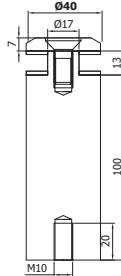

**D-050-10 / D-050-60
D-050-80**

- Distanziale Ø 50 con collo.
- Point fittings Ø 50 with support.
- Punkthalter Ø 50 mit Hals.

IX

€ 1.52

Incluso / Included / Inkl.
M12x80

Incluso / Included / Inkl.
M12x30

xme233-A

**D-040-10 / D-040-25
D-040-45 / D-040-60
D-040-80 / D-040-100**

- Distanziale Ø 40 con collo.
- Point fittings Ø 40 with support.
- Punkthalter Ø 40 mit Hals.

IX

€ 1.53

D-040-100

Incluso / Included / Inkl.
M10x150

Incluso / Included / Inkl.
M10x30

V-10x25
Optional für Glas 10...12,7
Optional per vetro 10...12,7
Optional for glass 10...12,7

€ 1.54

xme233-A

TA-051-CF2 (optional)

- Tappo coprivite Ø 40, tappo interno filettato e vite M10.
- Cover cup Ø 40 with threaded disk.
- Abdeckung Ø 40 mit Gewinderosette.

IX

€ 1.55

TA-052-CF4 (optional)

- Tappo coprivite Ø 30, tappo interno filettato e vite M10.
- Cover cup Ø 30 with threaded disk.
- Abdeckung Ø 30 mit Gewinderosette.

IX

€ 1.56

TA-048-CF2 (optional)

- Tappo coprivite Ø 48 x H 9, tappo interno filettato e vite M10.
- Cover cup Ø 48 x H 9 with threaded disk.
- Abdeckung Ø 48 x H 9 mit Gewinderosette.

IX

€ 1.81

xme233-A

**DP-044-10 / DP-044-20
DP-044-30 / DP-044-40
DP-044-60 / DP-044-70
DP-044-100**

- Distanziale modulabile con tappo piano Ø 45 con spessori.
- Point fittings Ø 45 with spacers.
- Punkthalter Ø 40 mit Verlängerungen.

IX

€ 1.59

Incluso / Included / Inkl.
M12x40

Incluso / Included / Inkl.
M12x150

xme233-I