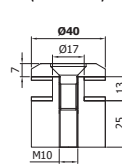

D-040-25
(ex V-057)