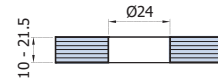

Incluso / Included / Inkl.
M10x30

V-10x25
Optional für Glas 10...12,7
Optional per vetro 10...12,7
Optional for glass 10...12,7

€ 1.54

xme233-A

TA-051-CF2 (optional)

- Tappo coprivite Ø 40, tappo interno filettato e vite M10.
- Cover cup Ø 40 with threaded disk.
- Abdeckung Ø 40 mit Gewinderosette.

IX

€ 1.55

TA-052-CF4 (optional)

- Tappo coprivite Ø 30, tappo interno filettato e vite M10.
- Cover cup Ø 30 with threaded disk.
- Abdeckung Ø 30 mit Gewinderosette.

IX

€ 1.56

TA-048-CF2 (optional)

- Tappo coprivite Ø 48 x H 9, tappo interno filettato e vite M10.
- Cover cup Ø 48 x H 9 with threaded disk.
- Abdeckung Ø 48 x H 9 mit Gewinderosette.