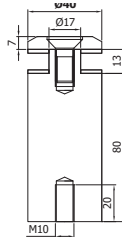

**D-050-10 / D-050-60
D-050-80**

- Distanziale Ø 50 con collo.
- Point fittings Ø 50 with support.
- Punkthalter Ø 50 mit Hals.

IX

€ 1.52

Incluso / Included / Inkl.
M12x80

Incluso / Included / Inkl.
M12x30

xme233-A

**D-040-10 / D-040-25
D-040-45 / D-040-60
D-040-80 / D-040-100**

- Distanziale Ø 40 con collo.
- Point fittings Ø 40 with support.
- Punkthalter Ø 40 mit Hals.

IX

€ 1.53

D-040-80

Incluso / Included / Inkl.
M10x150

Incluso / Included / Inkl.
M10x30

V-10x25
Optional für Glas 10...12,7
Optional per vetro 10...12,7
Optional for glass 10...12,7

€ 1.54

xme233-A

TA-051-CF2 (optional)

- Tappo coprivite Ø 40, tappo interno filettato e vite M10.
- Cover cup Ø 40 with threaded disk.
- Abdeckung Ø 40 mit Gewinderosette.

IX

€ 1.55

TA-052-CF4 (optional)

- Tappo coprivite Ø 30, tappo interno filettato e vite M10.
- Cover cup Ø 30 with threaded disk.
- Abdeckung Ø 30 mit Gewinderosette.

IX

€ 1.56

TA-048-CF2 (optional)

- Tappo coprivite Ø 48 x H 9, tappo interno filettato e vite M10.
- Cover cup Ø 48 x H 9 with threaded disk.
- Abdeckung Ø 48 x H 9 mit Gewinderosette.

IX

€ 1.81

xme233-A

**DP-044-10 / DP-044-20
DP-044-30 / DP-044-40
DP-044-60 / DP-044-70
DP-044-100**

- Distanziale modulabile con tappo piano Ø 45 con spessori.
- Point fittings Ø 45 with spacers.
- Punkthalter Ø 40 mit Verlängerungen.

IX

€ 1.59

Incluso / Included / Inkl.
M12x40

Incluso / Included / Inkl.
M12x150

xme233-I