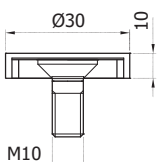

Incluso / Included / Inkl.
M10x30

V-10x25
Optional für Glas 10...12,7
Optional per vetro 10...12,7
Optional for glass 10...12,7

€ 1.54

xme233-A

TA-051-CF2 (optional)

- Tappo coprivite Ø 40, tappo interno filettato e vite M10.
- Cover cup Ø 40 with threaded disk.
- Abdeckung Ø 40 mit Gewinderosette.

IX

€ 1.55

TA-052-CF4 (optional)

- Tappo coprivite Ø 30, tappo interno filettato e vite M10.
- Cover cup Ø 30 with threaded disk.
- Abdeckung Ø 30 mit Gewinderosette.

IX

€ 1.56

TA-048-CF2 (optional)

- Tappo coprivite Ø 48 x H 9, tappo interno filettato e vite M10.
- Cover cup Ø 48 x H 9 with threaded disk.
- Abdeckung Ø 48 x H 9 mit Gewinderosette.

IX

€ 1.81

xme233-A

**DP-044-10 / DP-044-20
DP-044-30 / DP-044-40
DP-044-60 / DP-044-70
DP-044-100**

- Distanziale modulabile con tappo piano Ø 45 con spessori.
- Point fittings Ø 45 with spacers.
- Punkthalter Ø 40 mit Verlängerungen.