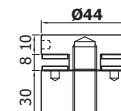

**D-050-10 / D-050-60
D-050-80**

- Distanziale Ø 50 con collo.
- Point fittings Ø 50 with support.
- Punkthalter Ø 50 mit Hals.

IX

€ 1.52

Incluso / Included / Inkl.
M12x80

Incluso / Included / Inkl.
M12x30

xme233-A

**D-040-10 / D-040-25
D-040-45 / D-040-60
D-040-80 / D-040-100**

- Distanziale Ø 40 con collo.
- Point fittings Ø 40 with support.
- Punkthalter Ø 40 mit Hals.

IX

€ 1.53

Incluso / Included / Inkl.
M10x150

Incluso / Included / Inkl.
M10x30

V-10x25
Optional für Glas 10...12,7
Optional per vetro 10...12,7
Optional for glass 10...12,7

€ 1.54

xme233-A

TA-051-CF2 (optional)

- Tappo coprivite Ø 40, tappo interno filettato e vite M10.
- Cover cup Ø 40 with threaded disk.
- Abdeckung Ø 40 mit Gewinderosette.

IX

€ 1.55

TA-052-CF4 (optional)

- Tappo coprivite Ø 30, tappo interno filettato e vite M10.
- Cover cup Ø 30 with threaded disk.
- Abdeckung Ø 30 mit Gewinderosette.

IX

€ 1.56

TA-048-CF2 (optional)

- Tappo coprivite Ø 48 x H 9, tappo interno filettato e vite M10.
- Cover cup Ø 48 x H 9 with threaded disk.
- Abdeckung Ø 48 x H 9 mit Gewinderosette.

IX

€ 1.81

xme233-A

**DP-044-10 / DP-044-20
DP-044-30 / DP-044-40
DP-044-60 / DP-044-70
DP-044-100**

- Distanziale modulabile con tappo piano Ø 45 con spessori.
- Point fittings Ø 45 with spacers.
- Punkthalter Ø 40 mit Verlängerungen.

IX

€ 1.59

DP-044-30

Incluso / Included / Inkl.
M12x40

Incluso / Included / Inkl.
M12x150

xme233-I