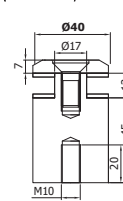

D-040-45
(ex V-051)