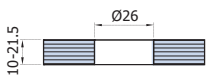

**D-050-10 / D-050-60
D-050-80**

- Distanziale Ø 50 con collo.
- Point fittings Ø 50 with support.
- Punkthalter Ø 50 mit Hals.

IX

€ 1.52

D-050-10

D-050-60

D-050-80

Incluso / Included / Inkl.
M12x80