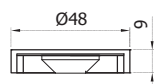

IX

€ 1.55

TA-052-CF4 (optional)

- Tappo coprivite Ø 30, tappo interno filettato e vite M10.
- Cover cup Ø 30 with threaded disk.
- Abdeckung Ø 30 mit Gewinderosette.

IX

€ 1.56

TA-048-CF2 (optional)

- Tappo coprivite Ø 48 x H 9, tappo interno filettato e vite M10.
- Cover cup Ø 48 x H 9 with threaded disk.
- Abdeckung Ø 48 x H 9 mit Gewinderosette.

IX

€ 1.81

xme233-A

**DP-044-10 / DP-044-20
DP-044-30 / DP-044-40
DP-044-60 / DP-044-70
DP-044-100**

- Distanziale modulabile con tappo piano Ø 45 con spessori.
- Point fittings Ø 45 with spacers.
- Punkthalter Ø 40 mit Verlängerungen.