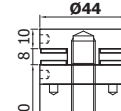

**D-050-10 / D-050-60
D-050-80**

- Distanziale Ø 50 con collo.
- Point fittings Ø 50 with support.
- Punkthalter Ø 50 mit Hals.

IX

€ 1.52

Incluso / Included / Inkl.
M12x80

Incluso / Included / Inkl.
M12x30

xme233-A

**D-040-10 / D-040-25
D-040-45 / D-040-60
D-040-80 / D-040-100**

- Distanziale Ø 40 con collo.
- Point fittings Ø 40 with support.
- Punkthalter Ø 40 mit Hals.

IX

€ 1.53

Incluso / Included / Inkl.
M10x150

Incluso / Included / Inkl.
M10x30

V-10x25
Optional für Glas 10...12,7
Optional per vetro 10...12,7
Optional for glass 10...12,7

€ 1.54

xme233-A

TA-051-CF2 (optional)

- Tappo coprivite Ø 40, tappo interno filettato e vite M10.
- Cover cup Ø 40 with threaded disk.
- Abdeckung Ø 40 mit Gewinderosette.

IX

€ 1.55

TA-052-CF4 (optional)

- Tappo coprivite Ø 30, tappo interno filettato e vite M10.
- Cover cup Ø 30 with threaded disk.
- Abdeckung Ø 30 mit Gewinderosette.

IX

€ 1.56

TA-048-CF2 (optional)

- Tappo coprivite Ø 48 x H 9, tappo interno filettato e vite M10.
- Cover cup Ø 48 x H 9 with threaded disk.
- Abdeckung Ø 48 x H 9 mit Gewinderosette.

IX

€ 1.81

xme233-A

**DP-044-10 / DP-044-20
DP-044-30 / DP-044-40
DP-044-60 / DP-044-70
DP-044-100**

- Distanziale modulabile con tappo piano Ø 45 con spessori.
- Point fittings Ø 45 with spacers.
- Punkthalter Ø 40 mit Verlängerungen.

IX

€ 1.59

DP-044-40

Incluso / Included / Inkl.
M12x40

Incluso / Included / Inkl.
M12x150

xme233-I