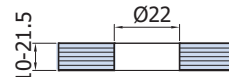

**D-050-10 / D-050-60
D-050-80**

- Distanziale Ø 50 con collo.
- Point fittings Ø 50 with support.
- Punkthalter Ø 50 mit Hals.

IX

€ 1.52

Incluso / Included / Inkl.
M12x80

Incluso / Included / Inkl.
M12x30

xme233-A

**D-040-10 / D-040-25
D-040-45 / D-040-60
D-040-80 / D-040-100**

- Distanziale Ø 40 con collo.
- Point fittings Ø 40 with support.
- Punkthalter Ø 40 mit Hals.

IX

€ 1.53

Incluso / Included / Inkl.
M10x150

Incluso / Included / Inkl.
M10x30

V-10x25
Optional für Glas 10...12,7
Optional per vetro 10...12,7
Optional for glass 10...12,7

€ 1.54

xme233-A

TA-051-CF2 (optional)

- Tappo coprivite Ø 40, tappo interno filettato e vite M10.
- Cover cup Ø 40 with threaded disk.
- Abdeckung Ø 40 mit Gewinderosette.

IX

€ 1.55

TA-052-CF4 (optional)

- Tappo coprivite Ø 30, tappo interno filettato e vite M10.
- Cover cup Ø 30 with threaded disk.
- Abdeckung Ø 30 mit Gewinderosette.

IX

€ 1.56

TA-048-CF2 (optional)

- Tappo coprivite Ø 48 x H 9, tappo interno filettato e vite M10.
- Cover cup Ø 48 x H 9 with threaded disk.
- Abdeckung Ø 48 x H 9 mit Gewinderosette.

IX

€ 1.81

xme233-A

**DP-044-10 / DP-044-20
DP-044-30 / DP-044-40
DP-044-60 / DP-044-70
DP-044-100**

- Distanziale modulabile con tappo piano Ø 45 con spessori.
- Point fittings Ø 45 with spacers.
- Punkthalter Ø 40 mit Verlängerungen.

IX

€ 1.59

Incluso / Included / Inkl.
M12x40

Incluso / Included / Inkl.
M12x150

xme233-I