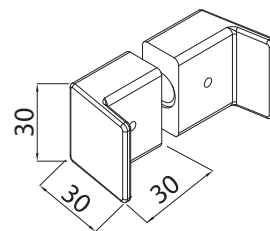

POMOLI, NICCHIE, MANIGLIONI

KNOBBS, SLIDING HANDLES, HANDLES / KNÖPFE, GRIFFMUSCHELN, STOSSGRIFFE

B-196

€►BX.340

- Coppia pomoli 25 x 28 mm.
- Pair of doorknobs 25 x 28 mm.
- Paar Türknöpfe 25 x 28 mm.

CR - NS - NO

B-198

€►BX.341

- Coppia pomoli 30 x 30 mm.
- Pair of doorknobs 30 x 30 mm.
- Paar Türknöpfe 30 x 30 mm.

CR - NS - NO

V-024 25

€►BX.342

- Coppia pomoli Ø 25 mm.
- Pair of doorknobs Ø 25 mm.
- Paar Türknöpfe Ø 25 mm.

CR - NS

V-024 30

€►BX.343

- Coppia pomoli Ø 30 mm.
- Pair of doorknobs Ø 30 mm.
- Paar Türknöpfe Ø 30 mm.

CR - NS - OR

V-024 32

€►BX.344

- Coppia pomoli Ø 32 mm.
- Pair of doorknobs Ø 32 mm.
- Paar Türknöpfe Ø 32 mm.

CR - NS

V-024 38

€►BX.345

- Coppia pomoli Ø 38 mm.
- Pair of doorknobs Ø 38 mm.
- Paar Türknöpfe Ø 38 mm.

CR - NS