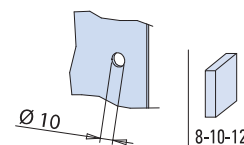

POMOLI, NICCHIE, MANIGLIONI

KNOBBS, SLIDING HANDLES, HANDLES / KNÖPFE, GRIFFMUSCHELN, STOSSGRIFFE

B-196

€►BX.340

- Coppia pomoli 25 x 28 mm.
- Pair of doorknobs 25 x 28 mm.
- Paar Türknöpfe 25 x 28 mm.

CR - NS - NO

B-198

€►BX.341

- Coppia pomoli 30 x 30 mm.
- Pair of doorknobs 30 x 30 mm.
- Paar Türknöpfe 30 x 30 mm.

CR - NS - NO

V-024 25

€►BX.342

- Coppia pomoli Ø 25 mm.
- Pair of doorknobs Ø 25 mm.
- Paar Türknöpfe Ø 25 mm.

CR - NS

V-024 30

€►BX.343

- Coppia pomoli Ø 30 mm.
- Pair of doorknobs Ø 30 mm.
- Paar Türknöpfe Ø 30 mm.

CR - NS - OR

V-024 32

€►BX.344

- Coppia pomoli Ø 32 mm.
- Pair of doorknobs Ø 32 mm.
- Paar Türknöpfe Ø 32 mm.

CR - NS

V-024 38

€►BX.345

- Coppia pomoli Ø 38 mm.
- Pair of doorknobs Ø 38 mm.
- Paar Türknöpfe Ø 38 mm.

CR - NS