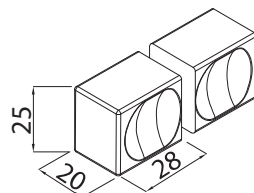

POMOLI, NICCHIE, MANIGLIONI

KNOBBS, SLIDING HANDLES, HANDLES / KNÖPFE, GRIFFMUSCHELN, STOSSGRIFFE

B-196

€►BX.340

- Coppia pomoli 25 x 28 mm.
- Pair of doorknobs 25 x 28 mm.
- Paar Türknöpfe 25 x 28 mm.

CR - NS - NO

B-198

€►BX.341

- Coppia pomoli 30 x 30 mm.
- Pair of doorknobs 30 x 30 mm.
- Paar Türknöpfe 30 x 30 mm.

CR - NS - NO

V-024 25

€►BX.342

- Coppia pomoli Ø 25 mm.
- Pair of doorknobs Ø 25 mm.
- Paar Türknöpfe Ø 25 mm.

CR - NS

V-024 30

€►BX.343

- Coppia pomoli Ø 30 mm.
- Pair of doorknobs Ø 30 mm.
- Paar Türknöpfe Ø 30 mm.

CR - NS - OR

V-024 32

€►BX.344

- Coppia pomoli Ø 32 mm.
- Pair of doorknobs Ø 32 mm.
- Paar Türknöpfe Ø 32 mm.

CR - NS

V-024 38

€►BX.345

- Coppia pomoli Ø 38 mm.
- Pair of doorknobs Ø 38 mm.
- Paar Türknöpfe Ø 38 mm.

CR - NS