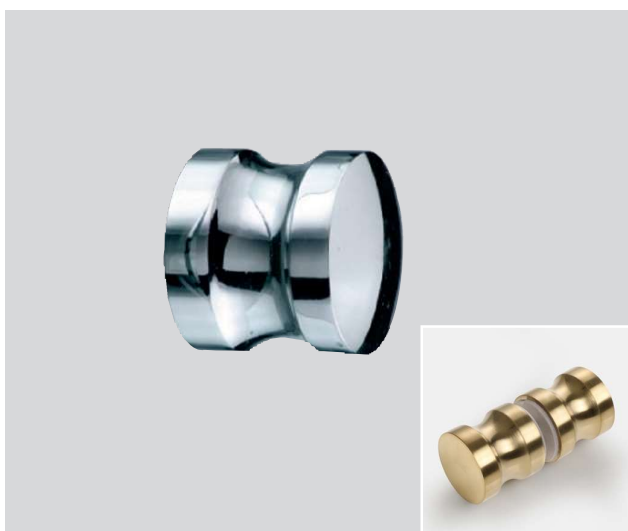

POMOLI, NICCHIE, MANIGLIONI

KNOBBS, SLIDING HANDLES, HANDLES / KNÖPFE, GRIFFMUSCHELN, STOSSGRIFFE

B-196

€►BX.340

- Coppia pomoli 25 x 28 mm.
- Pair of doorknobs 25 x 28 mm.
- Paar Türknöpfe 25 x 28 mm.

CR - NS - NO

B-198

€►BX.341

- Coppia pomoli 30 x 30 mm.
- Pair of doorknobs 30 x 30 mm.
- Paar Türknöpfe 30 x 30 mm.

CR - NS - NO

V-024 25

€►BX.342

- Coppia pomoli Ø 25 mm.
- Pair of doorknobs Ø 25 mm.
- Paar Türknöpfe Ø 25 mm.

CR - NS

V-024 30

€►BX.343

- Coppia pomoli Ø 30 mm.
- Pair of doorknobs Ø 30 mm.
- Paar Türknöpfe Ø 30 mm.

CR - NS - OR

V-024 32

€►BX.344

- Coppia pomoli Ø 32 mm.
- Pair of doorknobs Ø 32 mm.
- Paar Türknöpfe Ø 32 mm.

CR - NS

V-024 38

€►BX.345

- Coppia pomoli Ø 38 mm.
- Pair of doorknobs Ø 38 mm.
- Paar Türknöpfe Ø 38 mm.

CR - NS