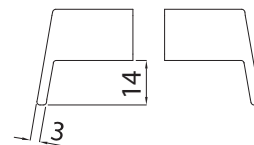

POMOLI, NICCHIE, MANIGLIONI

KNOBBS, SLIDING HANDLES, HANDLES / KNÖPFE, GRIFFMUSCHELN, STOSSGRIFFE

B-196

€►BX.340

- Coppia pomoli 25 x 28 mm.
- Pair of doorknobs 25 x 28 mm.
- Paar Türknöpfe 25 x 28 mm.

CR - NS - NO

B-198

€►BX.341

- Coppia pomoli 30 x 30 mm.
- Pair of doorknobs 30 x 30 mm.
- Paar Türknöpfe 30 x 30 mm.

CR - NS - NO

V-024 25

€►BX.342

- Coppia pomoli Ø 25 mm.
- Pair of doorknobs Ø 25 mm.
- Paar Türknöpfe Ø 25 mm.

CR - NS

V-024 30

€►BX.343

- Coppia pomoli Ø 30 mm.
- Pair of doorknobs Ø 30 mm.
- Paar Türknöpfe Ø 30 mm.

CR - NS - OR

V-024 32

€►BX.344

- Coppia pomoli Ø 32 mm.
- Pair of doorknobs Ø 32 mm.
- Paar Türknöpfe Ø 32 mm.

CR - NS

V-024 38

€►BX.345

- Coppia pomoli Ø 38 mm.
- Pair of doorknobs Ø 38 mm.
- Paar Türknöpfe Ø 38 mm.

CR - NS