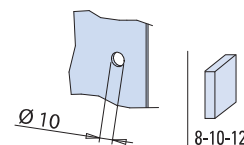

POMOLI, NICCHIE, MANIGLIONI

KNOBBS, SLIDING HANDLES, HANDLES / KNÖPFE, GRIFFMUSCHELN, STOSSGRIFFE

B-196

€►BX.340

- Coppia pomoli 25 x 28 mm.
- Pair of doorknobs 25 x 28 mm.
- Paar Türknöpfe 25 x 28 mm.

CR - NS - NO

B-198

€►BX.341

- Coppia pomoli 30 x 30 mm.
- Pair of doorknobs 30 x 30 mm.
- Paar Türknöpfe 30 x 30 mm.

CR - NS - NO

V-024 25

€►BX.342

- Coppia pomoli Ø 25 mm.
- Pair of doorknobs Ø 25 mm.
- Paar Türknöpfe Ø 25 mm.

CR - NS

V-024 30

€►BX.343

- Coppia pomoli Ø 30 mm.
- Pair of doorknobs Ø 30 mm.
- Paar Türknöpfe Ø 30 mm.

CR - NS - OR

V-024 32

€►BX.344

- Coppia pomoli Ø 32 mm.
- Pair of doorknobs Ø 32 mm.
- Paar Türknöpfe Ø 32 mm.

CR - NS

V-024 38

€►BX.345

- Coppia pomoli Ø 38 mm.
- Pair of doorknobs Ø 38 mm.
- Paar Türknöpfe Ø 38 mm.

CR - NS