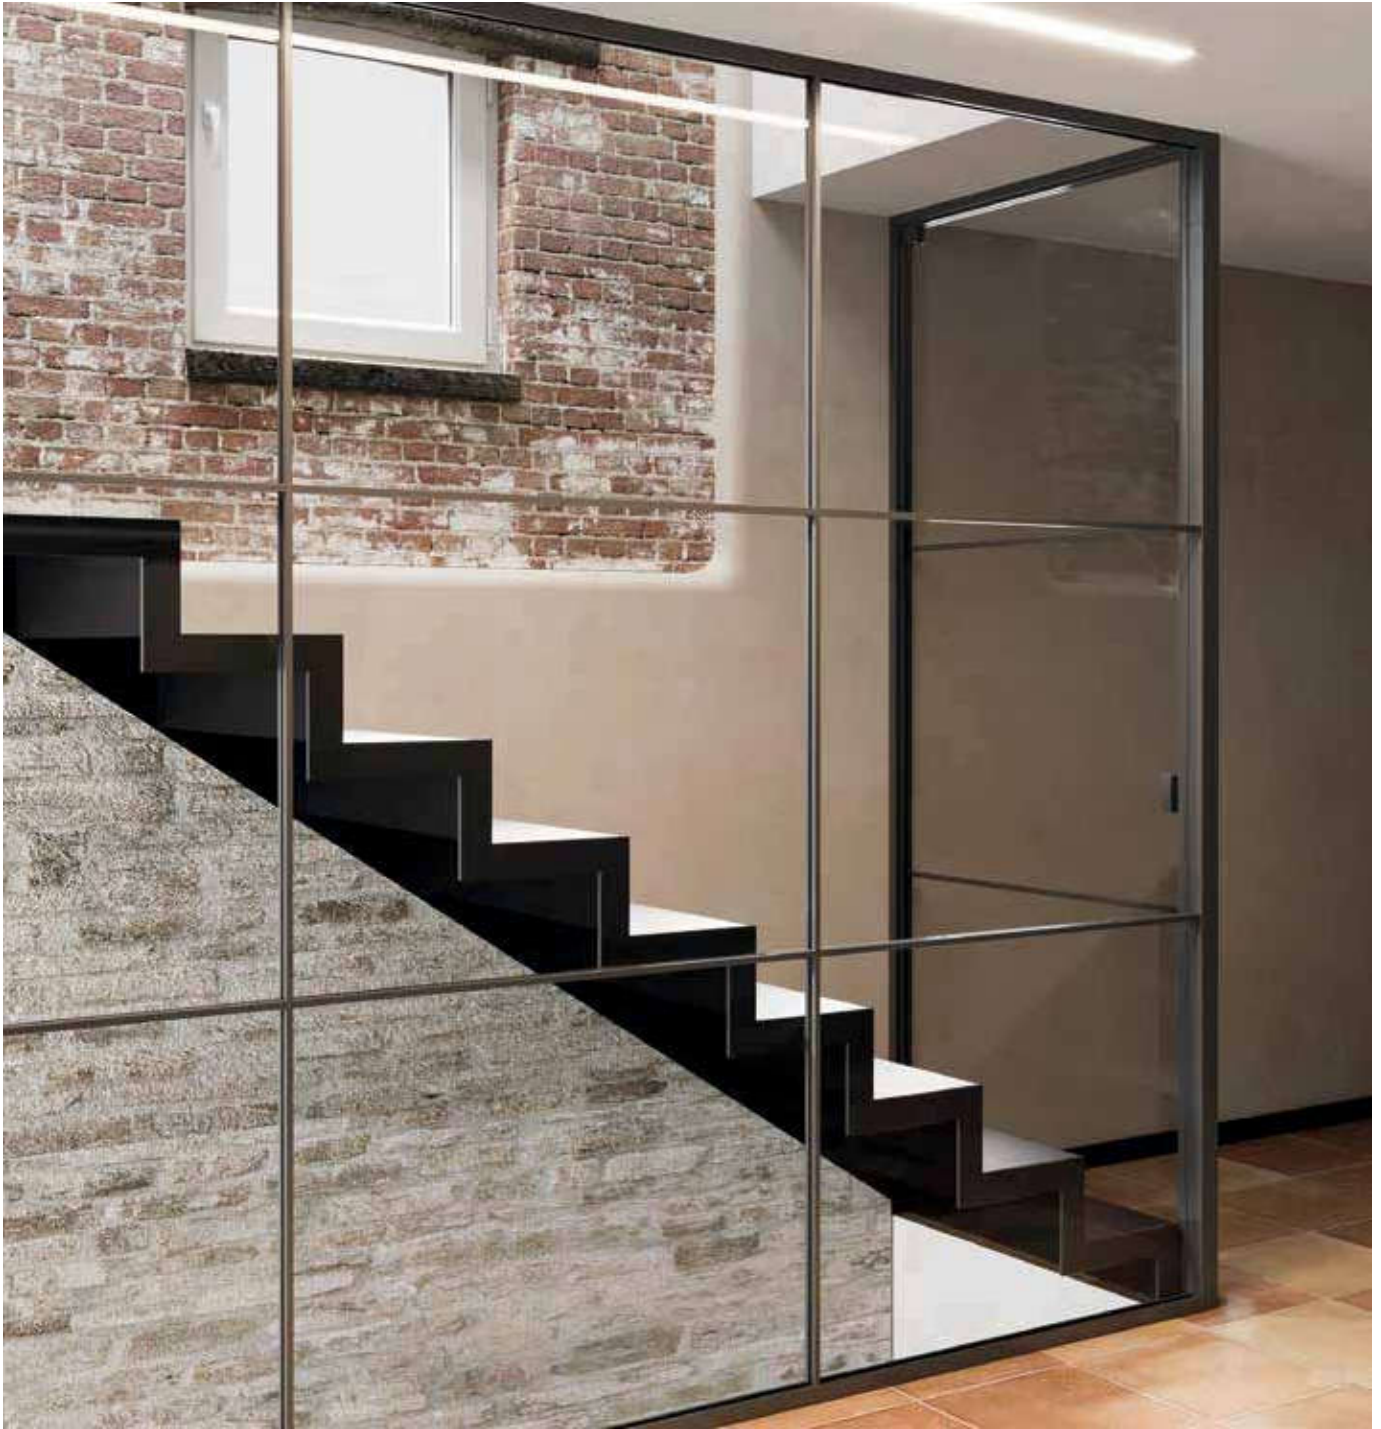

DIVINA PARETE