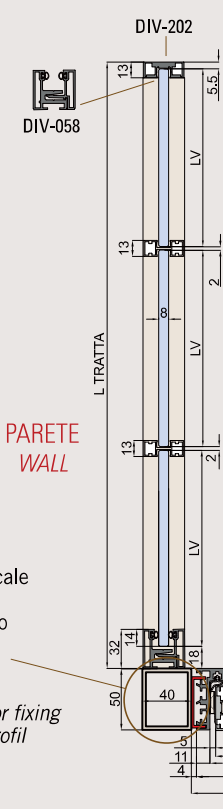

### COMPONENTI - COMPONENTS - EINZELTEILE:

DIV-100

ANTA - PANEL - TÜR

DIV-204 (optional)

LISTELLO - CROSS PROFILE - QUERPROFIL

V-741

SERRATURA VERTICALE

VERTICAL LOCK - VERTIKALES SCHLOSS

# VANO SCALA CON PARETE DIVINA

ESEMPIO APPLICAZIONE PER CHIUSURA DEL VANO SCALA

EXAMPLE OF APPLICATION FOR CLOSING THE STAIRWELL - ANWENDUNGSBEISPIEL ZUM SCHLIESSEN DES TREPPENHAUSES

Patent Pending

## DIV-100

Set anta intelaiata max 950 x 2980 mm  
(serratura non inclusa)  
Framed panel set max 950 x 2980 mm  
(lock not included)  
Gerahmte Drehtür-Set max 950 x 2980 mm  
Schloss nicht enthalten

DIVINA PARETE

Montante verticale per angolo 90° fissaggio soffitto e pavimento  
Vertical profile for corner 90° ceiling and floor fixing  
Senkrechtes Profil für Ecke 90° Decken- und Bodenmontage