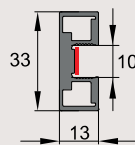

DIV-202

Profilo di finitura
Finishing profile
Abschlussprofil