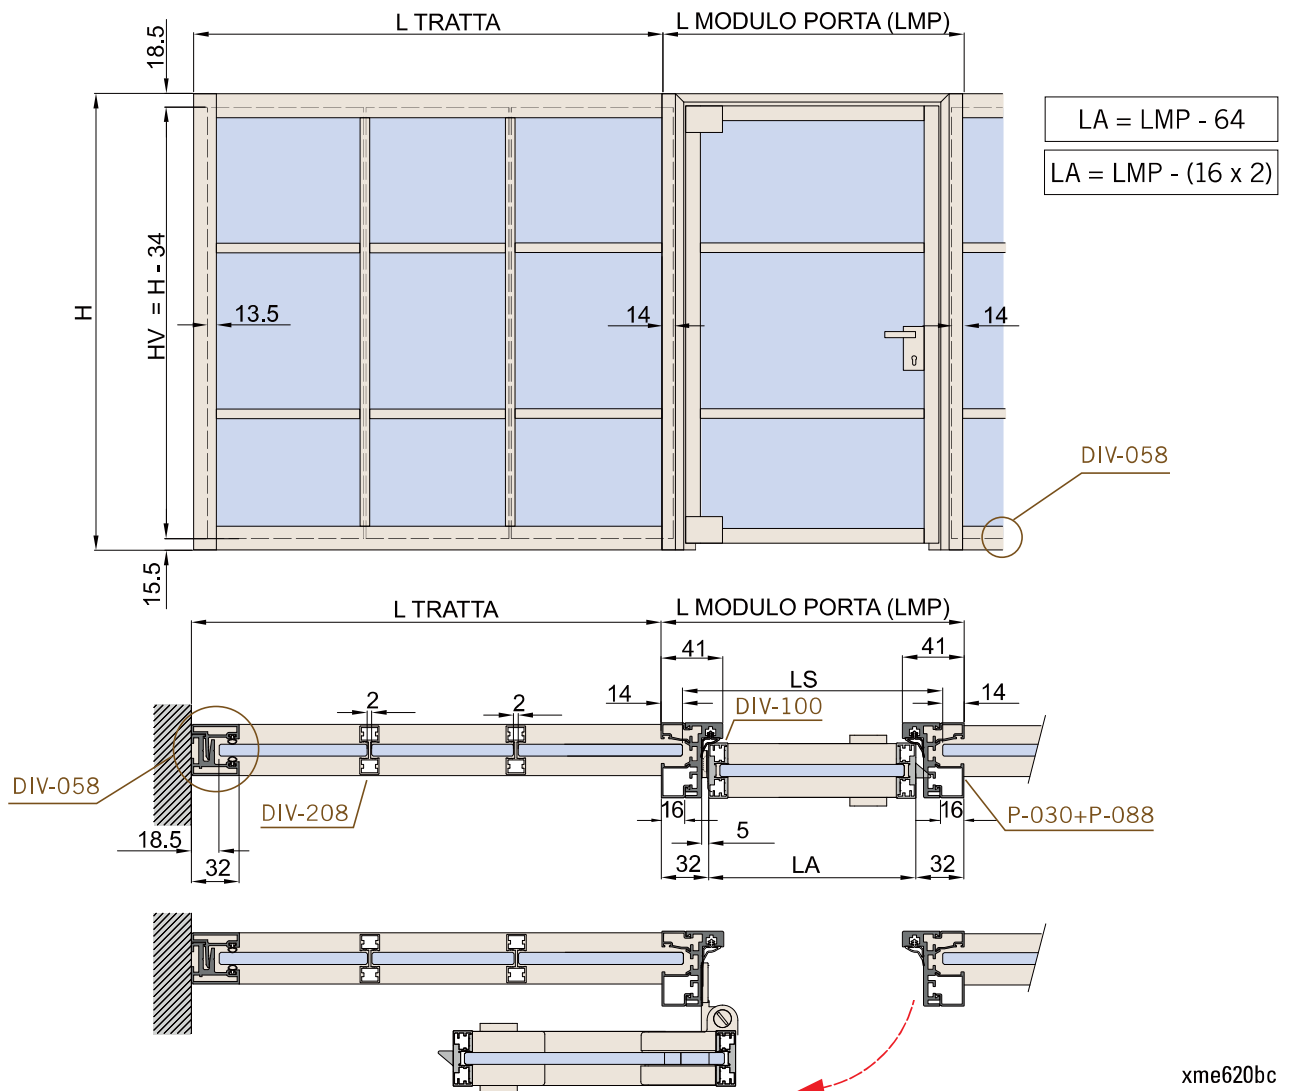

# PARETE DIVINA CON PORTA BATTENTE

DIVINA PARTITION WITH HINGED DOOR - DIVINA TRENNWAND MIT DREH-TÜR

PRICE LIST ▶ 22 € ▶ DC57

DIVINA PARETE

xme620bc

Pagine tecniche

Technical pages - Technische Seiten ▶ 47

DIV-058

## DIV-100

Set anta intelaiata max 950 x 2980 mm  
(serratura non inclusa)  
Framed panel set max 950 x 2980 mm  
(lock not included)  
Gerahmte Drehtür-Set max 950 x 2980 mm  
Schloss nicht enthalten

DIVINA PARETE