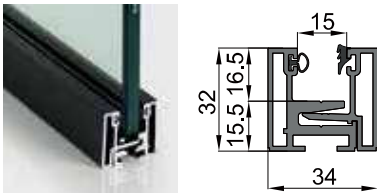

DIV-058

Profilo a scatto per vetro fisso
Clip-on profil for fixed panel
Klipsprofil für Festverglasung