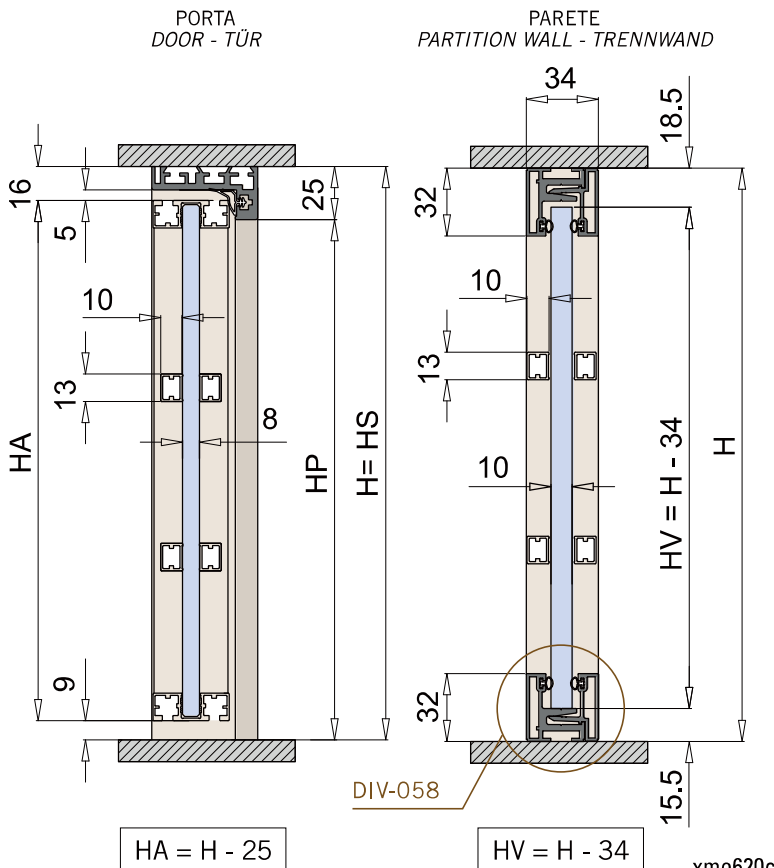

### COMPONENTI - COMPONENTS - EINZELTEILE:

DIV-100

ANTA - PANEL - TÜR

DIV-204 (optional)

LISTELLO - CROSS PROFILE - QUERPROFIL

V-741

SERRATURA VERTICALE

VERTICAL LOCK - VERTIKALES SCHLOSS

MANIGLIA - HANDLE - GRIFF

P-030 + P-088

STIPITE - DOOR JAMB - ZARGE

DIV-058

PROFILO A SCATTO PER VETRO FISSO

CLIP-ON PROFILE FOR FIXED PANEL

KLIPSPROFIL FÜR FESTVERGLASUNG

DIV-208

# PARETE DIVINA CON PORTA BATTENTE

DIVINA PARTITION WITH HINGED DOOR - DIVINA TRENNWAND MIT DREH-TÜR

PRICE LIST ▶ 22 € ▶ DC57

DIVINA PARETE

xme620bc

Pagine tecniche

Technical pages - Technische Seiten ▶ 47

DIV-058

## DIV-100

Set anta intelaiata max 950 x 2980 mm  
(serratura non inclusa)  
Framed panel set max 950 x 2980 mm  
(lock not included)  
Gerahmte Drehtür-Set max 950 x 2980 mm  
Schloss nicht enthalten

DIVINA PARETE