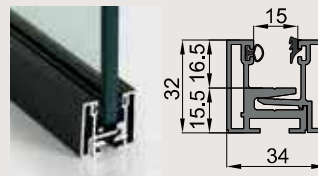

DIV-202

Profilo di finitura
Finishing profile
Abschlussprofil