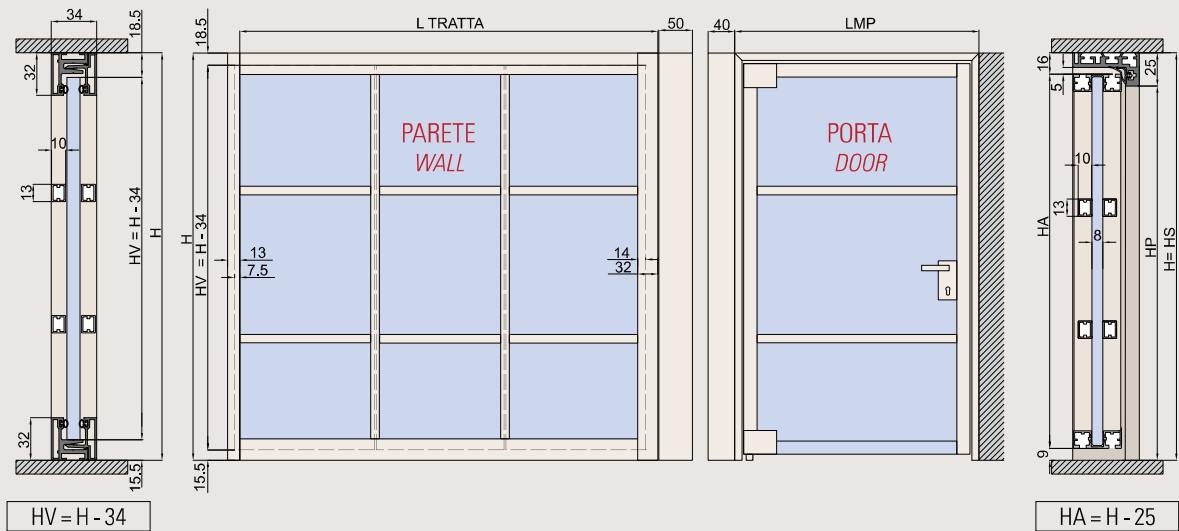

# VANO SCALA CON PARETE DIVINA

ESEMPIO APPLICAZIONE PER CHIUSURA DEL VANO SCALA

EXAMPLE OF APPLICATION FOR CLOSING THE STAIRWELL - ANWENDUNGSBEISPIEL ZUM SCHLIESSEN DES TREPPENHAUSES

Patent Pending

## DIV-100

Set anta intelaiata max 950 x 2980 mm  
(serratura non inclusa)  
Framed panel set max 950 x 2980 mm  
(lock not included)  
Gerahmte Drehtür-Set max 950 x 2980 mm  
Schloss nicht enthalten

DIVINA PARETE

Montante verticale per angolo 90° fissaggio soffitto e pavimento  
Vertical profile for corner 90° ceiling and floor fixing  
Senkrechtes Profil für Ecke 90° Decken- und Bodenmontage