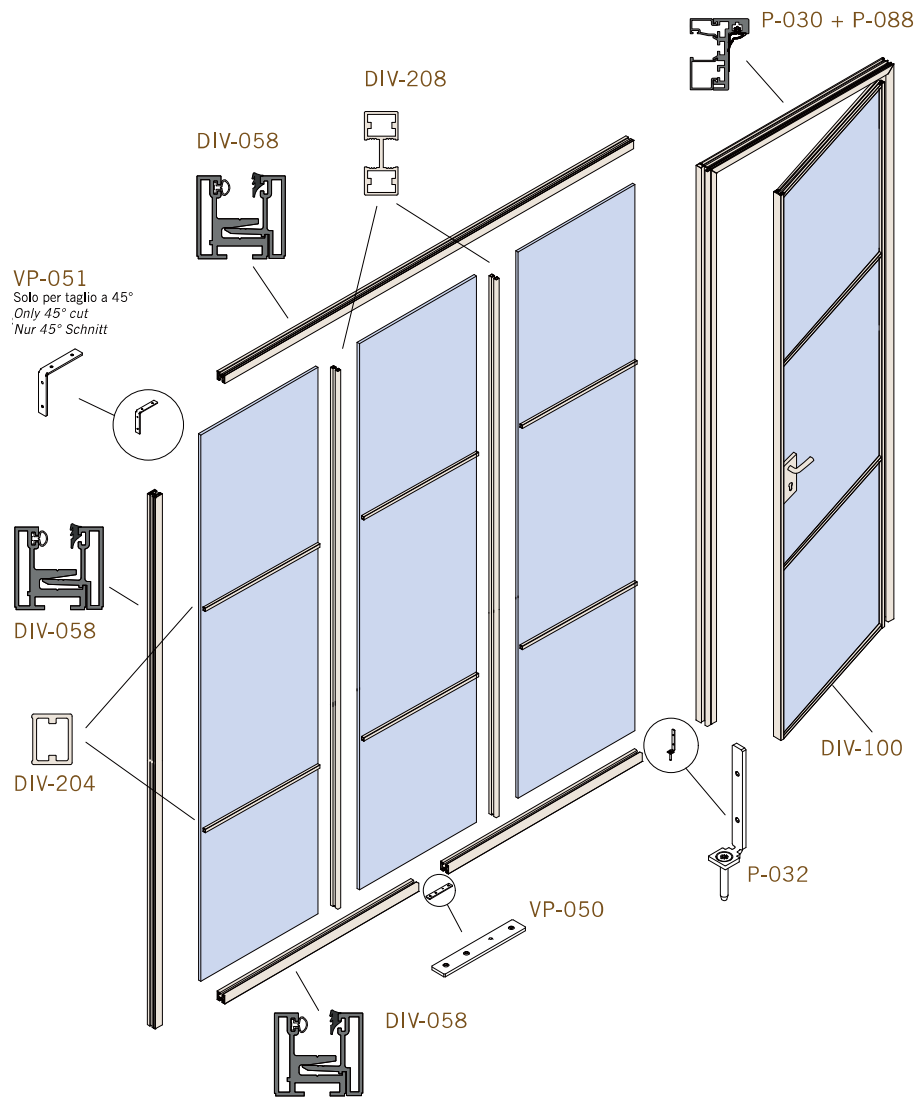

### COMPONENTI - COMPONENTS - EINZELTEILE:

DIV-100

ANTA - PANEL - TÜR

DIV-204 (optional)

LISTELLO - CROSS PROFILE - QUERPROFIL

V-741

SERRATURA VERTICALE

VERTICAL LOCK - VERTIKALES SCHLOSS

PROFILO "H" VETRO-VETRO

"H" PROFILE GLASS-GLASS

"H" PROFIL GLAS-GLAS

# PARETE DIVINA CON PORTA BATTENTE

DIVINA PARTITION WITH HINGED DOOR - DIVINA TRENNWAND MIT DREH-TÜR

PRICE LIST ▶ 22 € ▶ DC57

DIVINA PARETE

xme620bc

Pagine tecniche

Technical pages - Technische Seiten ▶ 47

DIV-058