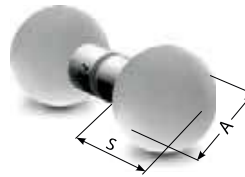

A = 40 / 45 / 50
S = 52 / 57 / 62