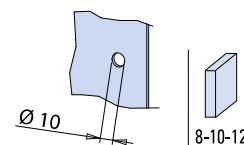

V-024 25

€►BX.342

- Coppia pomoli Ø 25 mm.
- Pair of doorknobs Ø 25 mm.
- Paar Türknöpfe Ø 25 mm.

CR - NS

V-024 30

€►BX.343

- Coppia pomoli Ø 30 mm.
- Pair of doorknobs Ø 30 mm.
- Paar Türknöpfe Ø 30 mm.

CR - NS - OR

V-024 32

€►BX.344

- Coppia pomoli Ø 32 mm.
- Pair of doorknobs Ø 32 mm.
- Paar Türknöpfe Ø 32 mm.

CR - NS

V-024 38

€►BX.345

- Coppia pomoli Ø 38 mm.
- Pair of doorknobs Ø 38 mm.
- Paar Türknöpfe Ø 38 mm.

CR - NS