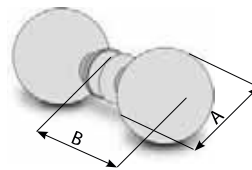

**V-019**

- Coppia pomoli in vetro.
  - Pair of door knobs in glass.
  - Paar Türknöpfe aus Glas.
- NS + GLASS

A = 40 / 45 / 50  
S = 52 / 57 / 62

€► BX.355

**V-1056**

- Coppia pomoli palla Ø 60 mm.
- Pair of door knobs Ø 60 mm.
- Paar Türknöpfe Ø 60 mm.

**V-1056-2**

- Coppia pomoli palla Ø 50 mm.
  - Pair of door knobs Ø 50 mm.
  - Paar Türknöpfe Ø 50 mm.
- CS - NS - CR - OL - CP

Ø 60 A = 60 / B = 78  
Ø 50 A = 50 / B = 70

€► BX.356

€► BX.357

**V-1105**

- Coppia pomoli piatti Ø 55 mm.
  - Pair of doorknobs Ø 55 mm.
  - Paar Türknöpfe Ø 55 mm.
- CS - NS - CR - OL - CP