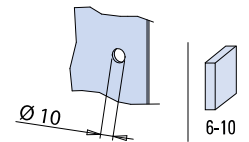

### V-024 38

€►BX.345

- Coppia pomoli Ø 38 mm.
- Pair of doorknobs Ø 38 mm.
- Paar Türknöpfe Ø 38 mm.

CR - NS

**B-168**

- Pomolo per porte in Zama.
  - Glass doors knob Zamak.
  - Paar Türknöpfe aus Zamak.
- CR - NS - CP - NO