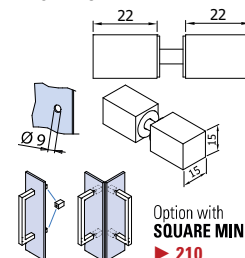

B-178

€► BX.351

1. Paio pomolini quadri q. 15
   - Pair mini knobs q. 15
   - Paar knöpfe mini q.15
2. CR - NS