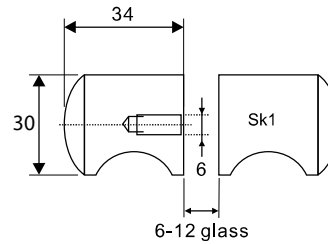

### V-024 38

€►BX.345

- Coppia pomoli Ø 38 mm.
- Pair of doorknobs Ø 38 mm.
- Paar Türknöpfe Ø 38 mm.

CR - NS

**B-168**

- Pomolo per porte in Zama.
  - Glass doors knob Zamak.
  - Paar Türknöpfe aus Zamak.
- CR - NS - CP - NO

**B-169**

- Coppia pomoli 28 x 28 mm.
  - Pair of doorknobs 28 x 28 mm.
  - Paar Türknöpfe 28 x 28 mm.
- CR

**V-1107**

- Coppia pomoli 35 x 35 mm foro vetro Ø 10 mm
  - Pair of doorknobs 35 x 35 mm. Hole in glass 10 mm
  - Paar Türknöpfe 35 x 35 mm. Glas Bohrung 10 mm
- CR