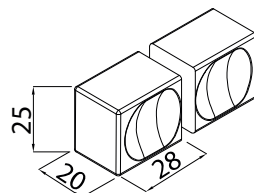

### B-196

€►BX.340

- Coppia pomoli 25 x 28 mm.
- Pair of doorknobs 25 x 28 mm.
- Paar Türknöpfe 25 x 28 mm.

CR - NS - NO