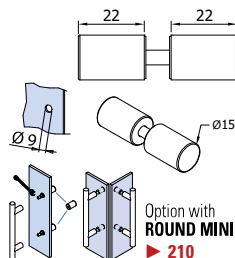

**NO**  
 Nero opaco  
 Matt black  
 Schwarz matt

**B-197**

€► BX.349

- Coppia pomoli 70 x 50 mm
  - Pair of doorknobs 70 x 50 mm
  - Paar Türknöpfe 70 x 50 mm
- CR

**B-177**

€► BX.350

- Paio pomolini tondi d. 15
  - Pair mini knobs d. 15
  - Paar mini knobs d. 15
- IL - IX