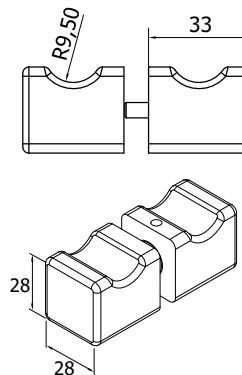

### V-024 38

€►BX.345

- Coppia pomoli Ø 38 mm.
- Pair of doorknobs Ø 38 mm.
- Paar Türknöpfe Ø 38 mm.

CR - NS

**B-168**

- Pomolo per porte in Zama.
  - Glass doors knob Zamak.
  - Paar Türknöpfe aus Zamak.
- CR - NS - CP - NO

**B-169**

- Coppia pomoli 28 x 28 mm.
  - Pair of doorknobs 28 x 28 mm.
  - Paar Türknöpfe 28 x 28 mm.
- CR

**V-1107**

- Coppia pomoli 35 x 35 mm foro vetro Ø 10 mm
  - Pair of doorknobs 35 x 35 mm. Hole in glass 10 mm
  - Paar Türknöpfe 35 x 35 mm. Glas Bohrung 10 mm
- CR