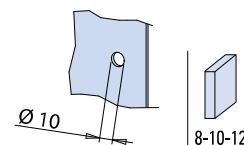

### B-196

€►BX.340

- Coppia pomoli 25 x 28 mm.
- Pair of doorknobs 25 x 28 mm.
- Paar Türknöpfe 25 x 28 mm.

CR - NS - NO