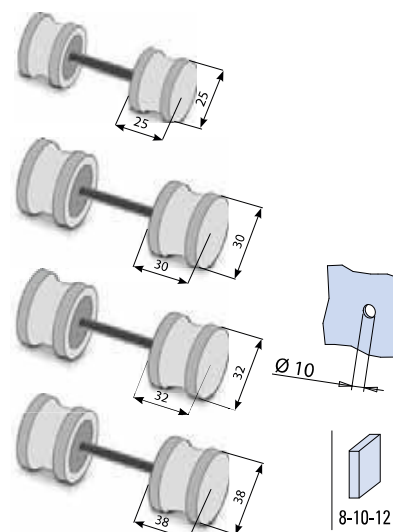

### V-024 32

€►BX.344

- Coppia pomoli Ø 32 mm.
- Pair of doorknobs Ø 32 mm.
- Paar Türknöpfe Ø 32 mm.

CR - NS

### V-024 38

€►BX.345

- Coppia pomoli Ø 38 mm.
- Pair of doorknobs Ø 38 mm.
- Paar Türknöpfe Ø 38 mm.

CR - NS

**B-168**

- Pomolo per porte in Zama.
  - Glass doors knob Zamak.
  - Paar Türknöpfe aus Zamak.
- CR - NS - CP - NO