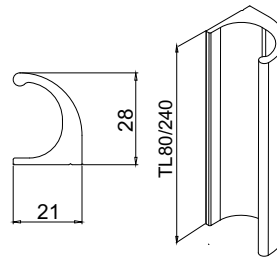

**V-019**

- Coppia pomoli in vetro.
  - Pair of door knobs in glass.
  - Paar Türknöpfe aus Glas.
- NS + GLASS

A = 40 / 45 / 50  
S = 52 / 57 / 62

€► BX.355

**V-1056**

- Coppia pomoli palla Ø 60 mm.
- Pair of door knobs Ø 60 mm.
- Paar Türknöpfe Ø 60 mm.

**V-1056-2**

- Coppia pomoli palla Ø 50 mm.
  - Pair of door knobs Ø 50 mm.
  - Paar Türknöpfe Ø 50 mm.
- CS - NS - CR - OL - CP

Ø 60 A = 60 / B = 78  
Ø 50 A = 50 / B = 70

€► BX.356

€► BX.357

**V-1105**

- Coppia pomoli piatti Ø 55 mm.
  - Pair of doorknobs Ø 55 mm.
  - Paar Türknöpfe Ø 55 mm.
- CS - NS - CR - OL - CP

€► BX.358

**B-191-80 / B-191-240**

- Maniglia ad incollaggio biadesivo.
  - Small handle with self-adhesive fixing.
  - Kleine griffe selbstklebend.
- CR

	B-191-80	B-191-240
TL 80	•	
TL 240		•

xme311

€► BX.359