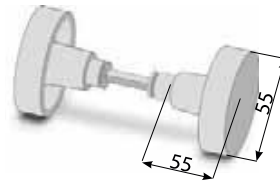

**V-1056-2**

- Coppia pomoli palla Ø 50 mm.
  - Pair of door knobs Ø 50 mm.
  - Paar Türknöpfe Ø 50 mm.
- CS - NS - CR - OL - CP

Ø 60 A = 60 / B = 78  
Ø 50 A = 50 / B = 70

€► BX.356

€► BX.357

**V-1105**

- Coppia pomoli piatti Ø 55 mm.
  - Pair of doorknobs Ø 55 mm.
  - Paar Türknöpfe Ø 55 mm.
- CS - NS - CR - OL - CP

€► BX.358

**B-191-80 / B-191-240**

- Maniglia ad incollaggio biadesivo.
  - Small handle with self-adhesive fixing.
  - Kleine griffe selbstklebend.
- CR

	B-191-80	B-191-240
TL 80	•	
TL 240		•

xme311

€► BX.359