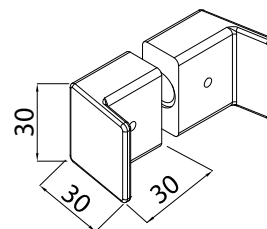

### B-196

€►BX.340

- Coppia pomoli 25 x 28 mm.
- Pair of doorknobs 25 x 28 mm.
- Paar Türknöpfe 25 x 28 mm.

CR - NS - NO

### B-198

€►BX.341

- Coppia pomoli 30 x 30 mm.
- Pair of doorknobs 30 x 30 mm.
- Paar Türknöpfe 30 x 30 mm.

CR - NS - NO