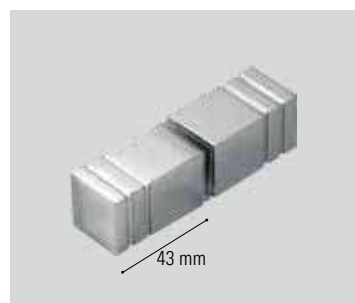

**B-178**

€► BX.351

- Paio pomolini quadri q. 15
  - Pair mini knobs q. 15
  - Paar knöpfe mini q.15
- CR - NS

**B-194**

€► BX.352

- Coppia pomoli Ø 32 mm
  - Foro vetro Ø 10 mm
  - Pair of doorknobs Ø 32 mm
  - Hole in glass 10 mm
  - Paar Türknöpfe Ø 32 mm
  - Glas Bohrung 10 mm
- CR - NS