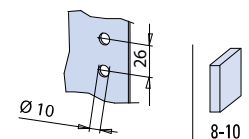

B-197

€► BX.349

1. Coppia pomoli 70 x 50 mm
   - Pair of doorknobs 70 x 50 mm
   - Paar Türknöpfe 70 x 50 mm
2. CR

B-177

€► BX.350

1. Paio pomolini tondi d. 15
   - Pair mini knobs d. 15
   - Paar mini knobs d. 15
2. IL - IX

B-178

€► BX.351

1. Paio pomolini quadri q. 15
   - Pair mini knobs q. 15
   - Paar knöpfe mini q.15
2. CR - NS

B-194

€► BX.352

1. Coppia pomoli Ø 32 mm
   - Foro vetro Ø 10 mm
   - Pair of doorknobs Ø 32 mm
   - Hole in glass 10 mm
   - Paar Türknöpfe Ø 32 mm
   - Glas Bohrung 10 mm
2. CR - NS

B-195

€► BX.353

1. Coppia pomoli 25x25 mm
   - Foro vetro Ø 10 mm
   - Pair of doorknobs 25x25 mm
   - Hole in glass 10 mm
   - Paar Türknöpfe 25x25 mm
   - Glas Bohrung 10 mm
2. CR - NS

B-192

€► BX.354

1. Pomolo ad incollaggio biadesivo.
   - Knob with self-adhesive fixing.
   - Knopf selbstklebend.
2. CR