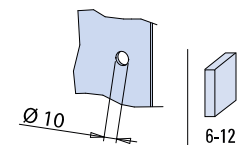

### V-024 38

€►BX.345

- Coppia pomoli Ø 38 mm.
- Pair of doorknobs Ø 38 mm.
- Paar Türknöpfe Ø 38 mm.

CR - NS

**B-168**

- Pomolo per porte in Zama.
  - Glass doors knob Zamak.
  - Paar Türknöpfe aus Zamak.
- CR - NS - CP - NO

**B-169**

- Coppia pomoli 28 x 28 mm.
  - Pair of doorknobs 28 x 28 mm.
  - Paar Türknöpfe 28 x 28 mm.
- CR

**V-1107**

- Coppia pomoli 35 x 35 mm foro vetro Ø 10 mm
  - Pair of doorknobs 35 x 35 mm. Hole in glass 10 mm
  - Paar Türknöpfe 35 x 35 mm. Glas Bohrung 10 mm
- CR