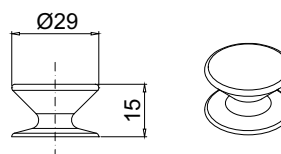

**B-178**

€► BX.351

- Paio pomolini quadri q. 15
  - Pair mini knobs q. 15
  - Paar knöpfe mini q.15
- CR - NS

**B-194**

€► BX.352

- Coppia pomoli Ø 32 mm
  - Foro vetro Ø 10 mm
  - Pair of doorknobs Ø 32 mm
  - Hole in glass 10 mm
  - Paar Türknöpfe Ø 32 mm
  - Glas Bohrung 10 mm
- CR - NS

**B-195**

€► BX.353

- Coppia pomoli 25x25 mm
  - Foro vetro Ø 10 mm
  - Pair of doorknobs 25x25 mm
  - Hole in glass 10 mm
  - Paar Türknöpfe 25x25 mm
  - Glas Bohrung 10 mm
- CR - NS

**B-192**

€► BX.354

- Pomolo ad incollaggio biadesivo.
  - Knob with self-adhesive fixing.
  - Knopf selbstklebend.
- CR