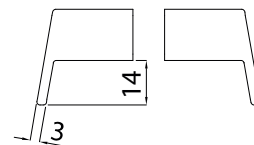

V-024 25

€►BX.342

- Coppia pomoli Ø 25 mm.
- Pair of doorknobs Ø 25 mm.
- Paar Türknöpfe Ø 25 mm.

CR - NS

V-024 30

€►BX.343

- Coppia pomoli Ø 30 mm.
- Pair of doorknobs Ø 30 mm.
- Paar Türknöpfe Ø 30 mm.

CR - NS - OR

V-024 32

€►BX.344

- Coppia pomoli Ø 32 mm.
- Pair of doorknobs Ø 32 mm.
- Paar Türknöpfe Ø 32 mm.

CR - NS

V-024 38

€►BX.345

- Coppia pomoli Ø 38 mm.
- Pair of doorknobs Ø 38 mm.
- Paar Türknöpfe Ø 38 mm.

CR - NS