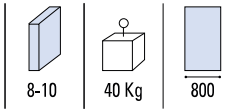

B-621

- Cerniera vetro muro senza viti a vista. Materiale: Zamak.
- Glass to wall single action hinge no visible screws. Material: Zamak.
- Anschlagtürband Glas-Wand ohne sichtbare Schrauben. Material: Zamak.

CR - NS

xme614

B-622

- Cerniera vetro/vetro senza viti a vista. Materiale: Zamak.
- Glass to glass hinge no visible screws. Material: Zamak.
- Duschtürband Glas-Glas ohne sichtbare Schrauben. Material: Zamak.

CR - NS

xme614

CERNIERE

CR
Cromo lucido
Polished chrome
Chrom glänzend

NS
Nickel satinato
Satin nickel
Ähnlich Edelstahl matt