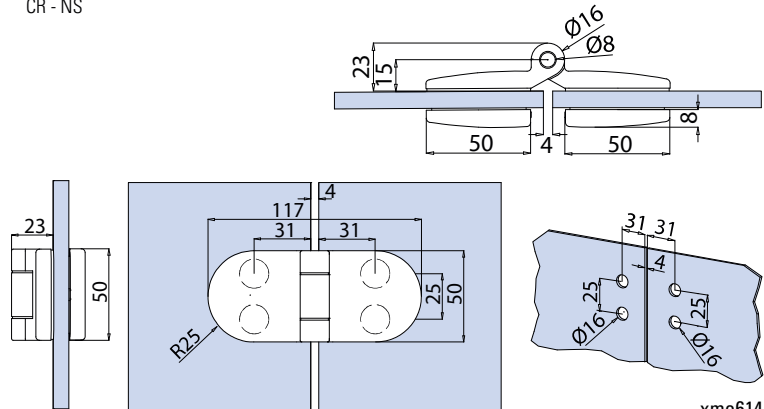

B-622

- Cerniera vetro/vetro senza viti a vista. Materiale: Zamak.
- Glass to glass hinge no visible screws. Material: Zamak.
- Duschtürband Glas-Glas ohne sichtbare Schrauben. Material: Zamak.

CR - NS

xme614

CERNIERE