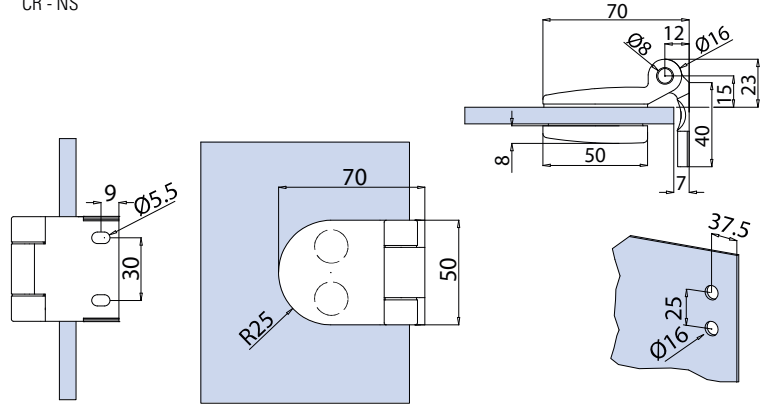

B-621

- Cerniera vetro muro senza viti a vista. Materiale: Zamak.
- Glass to wall single action hinge no visible screws. Material: Zamak.
- Anschlagtürband Glas-Wand ohne sichtbare Schrauben. Material: Zamak.

CR - NS

xme614