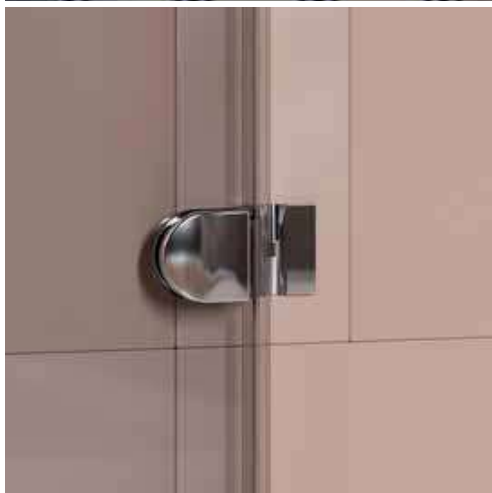

NEW

CERNIERE LIBERE IN BATTUTA

HINGES FOR CONTINUOUS SEALS / ANSCHLAGTÜRBÄNDER FÜR DURCHGEHENDER DICHTUNG

CERNIERE

- Sistemi per box doccia tutto vetro con cerniere libere, profili di battuta e a pavimento.
- Frameless glass showers systems with free hinges, door stop profiles and floor profiles.
- Rahmenlosen Duschkabinen-systeme aus Glas mit freie Anschlagtürbänder, Türanschlagsprofile und Bodenprofile.

B-621

- Cerniera vetro muro senza viti a vista. Materiale: Zamak.
- Glass to wall single action hinge no visible screws. Material: Zamak.
- Anschlagtürband Glas-Wand ohne sichtbare Schrauben. Material: Zamak.

CR - NS

xme614

B-622

- Cerniera vetro/vetro senza viti a vista. Materiale: Zamak.
- Glass to glass hinge no visible screws. Material: Zamak.
- Duschtürband Glas-Glas ohne sichtbare Schrauben. Material: Zamak.

CR - NS

xme614

CERNIERE

CR
Cromo lucido
Polished chrome
Chrom glänzend

NS
Nickel satinato
Satin nickel
Ähnlich Edelstahl matt