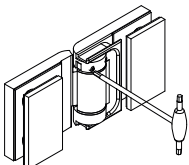

- **APERTURA 90° ESTERNA E INTERNA**
- **90° OPENS IN-AND OUTWARDS**
- **90° BEIDSEITIG ÖFFNEND**

- Consigliato con guarnizione B-145
- Recommended with gasket B-145
- Empfohlen mit Dichtung B-145

### B-552 DX-SX [€ BX.239](#)

- Versione con coperchietto
- With cover plate
- Mit Klemmplatte

### B-554 DX-SX [€ BX.240](#)

- Versione con tappi filo vetro
- With flush screws
- Flächenbündig

- Regolazione del punto "0"
- Adjustable
- Nulllageverstellung

xme617A

<b>CR</b> Cromo lucido Polished chrome Chrom glänzend	<b>NS</b> Nickel satinato Satin nickel Ähnlich Edelstahl matt	<b>NO</b> Nero opaco Matt black Matt schwarz
--	--	---