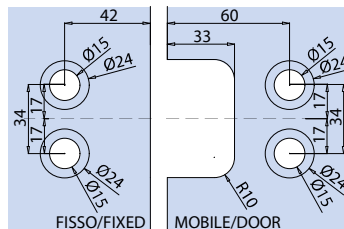

B-554 DX-SX [€ BX.240](#)

- Versione con tappi filo vetro
- With flush screws
- Flächenbündig

- Regolazione del punto "0"
- Adjustable
- Nulllageverstellung