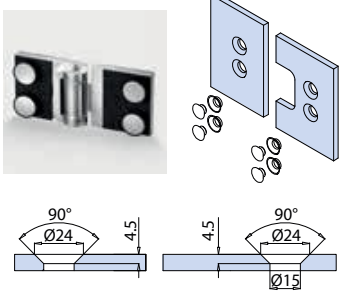

- Cerniera vetro/vetro con alzata in apertura senza viti a vista. Materiale: Zamak.
- Swing door hinge glass to glass with lift-lower function, no visible screws. Material: Zamak.
- Pendeltürband Glas-Glas mit hebe-senk funktion ohne sichtbare Schrauben. Material: Zamak.

- **APERTURA 90° ESTERNA E INTERNA**
- **90° OPENS IN-AND OUTWARDS**
- **90° BEIDSEITIG ÖFFNEND**

- Consigliato con guarnizione B-145
- Recommended with gasket B-145
- Empfohlen mit Dichtung B-145

### B-552 DX-SX [€ BX.239](#)

- Versione con coperchietto
- With cover plate
- Mit Klemmplatte

### B-554 DX-SX [€ BX.240](#)

- Versione con tappi filo vetro
- With flush screws
- Flächenbündig

- Regolazione del punto "0"
- Adjustable
- Nulllageverstellung

xme617A

<b>CR</b> Cromo lucido Polished chrome Chrom glänzend	<b>NS</b> Nickel satinato Satin nickel Ähnlich Edelstahl matt	<b>NO</b> Nero opaco Matt black Matt schwarz
--	--	---