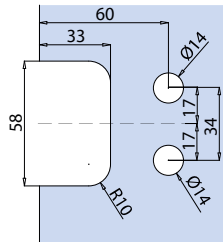

B-551 DX-SX € BX.237

- Versione con coperchietto
- With cover plate
- Mit Klemmplatte