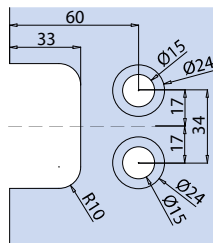

B-553 DX-SX € BX.238

- Versione con tappi filo vetro
- With flush screws
- Flächenbündig