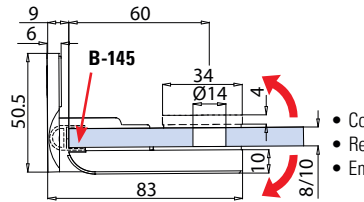

NEW

**CERNIERE CON ALZATA INTERNO/ESTERNO**  
*SWING DOOR HINGES WITH LIFT-LOWER FUNCTION / PENDELTÜRBÄNDER MIT HEBE-SENK FUNKTION*

CERNIERE

- Cerniera vetro/muro con alzata in apertura senza viti a vista. Materiale: Zamak.
  - Swing door hinge glass to wall with lift-lower function at opening, no visible screws. Material: Zamak.
  - Pendeltürband Wand-Glas mit Hebe-Senk Funktion ohne sichtbare Schrauben. Material: Zamak.
- CR - NS - NO

- **APERTURA 90° ESTERNA E INTERNA**
- **90° OPENS IN-AND OUTWARDS**
- **90° BEIDSEITIG ÖFFNEND**

- Consigliato con guarnizione B-145
- Recommended with gasket B-145
- Empfohlen mit Dichtung B-145