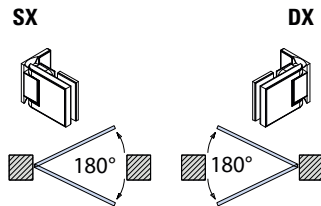

B-551 DX-SX € BX.237

- Versione con coperchietto
- With cover plate
- Mit Klemmplatte