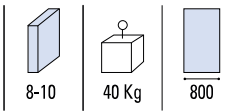

NEW

**CERNIERE CON ALZATA INTERNO/ESTERNO**  
*SWING DOOR HINGES WITH LIFT-LOWER FUNCTION / PENDELTÜRBÄNDER MIT HEBE-SENK FUNKTION*

CERNIERE

- Cerniera vetro/muro con alzata in apertura senza viti a vista. Materiale: Zamak.
  - Swing door hinge glass to wall with lift-lower function at opening, no visible screws. Material: Zamak.
  - Pendeltürband Wand-Glas mit Hebe-Senk Funktion ohne sichtbare Schrauben. Material: Zamak.
- CR - NS - NO

- **APERTURA 90° ESTERNA E INTERNA**
- **90° OPENS IN-AND OUTWARDS**
- **90° BEIDSEITIG ÖFFNEND**

- Consigliato con guarnizione B-145
- Recommended with gasket B-145
- Empfohlen mit Dichtung B-145