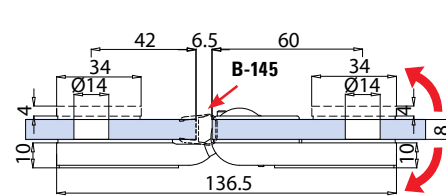

- **APERTURA 90° ESTERNA E INTERNA**
- **90° OPENS IN-AND OUTWARDS**
- **90° BEIDSEITIG ÖFFNEND**

- Consigliato con guarnizione B-145
- Recommended with gasket B-145
- Empfohlen mit Dichtung B-145