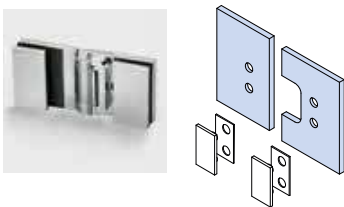

B-552 DX-SX [€ BX.239](#)

- Versione con coperchietto
- With cover plate
- Mit Klemmplatte