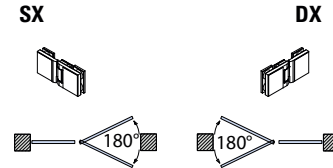

B-552 DX-SX [€ BX.239](#)

- Versione con coperchietto
- With cover plate
- Mit Klemmplatte