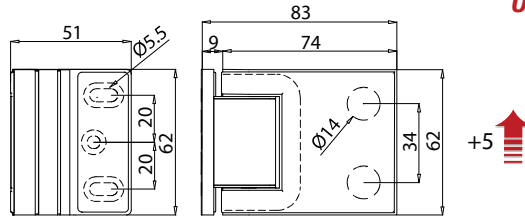

NEW

**CERNIERE CON ALZATA INTERNO/ESTERNO**  
*SWING DOOR HINGES WITH LIFT-LOWER FUNCTION / PENDELTÜRBÄNDER MIT HEBE-SENK FUNKTION*

CERNIERE

- Cerniera vetro/muro con alzata in apertura senza viti a vista. Materiale: Zamak.
  - Swing door hinge glass to wall with lift-lower function at opening, no visible screws. Material: Zamak.
  - Pendeltürband Wand-Glas mit Hebe-Senk Funktion ohne sichtbare Schrauben. Material: Zamak.
- CR - NS - NO

- **APERTURA 90° ESTERNA E INTERNA**
- **90° OPENS IN-AND OUTWARDS**
- **90° BEIDSEITIG ÖFFNEND**

- Consigliato con guarnizione B-145
- Recommended with gasket B-145
- Empfohlen mit Dichtung B-145