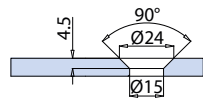

B-553 DX-SX € BX.238

- Versione con tappi filo vetro
- With flush screws
- Flächenbündig