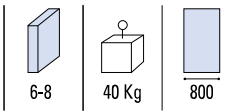

- Consigliato con guarnizione B-145
- Recommended with gasket B-145
- Empfohlen mit Dichtung B-145