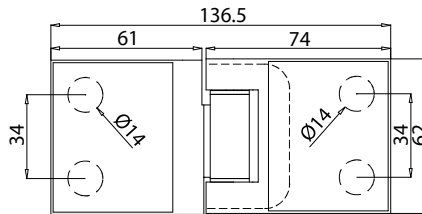

- **APERTURA 90° ESTERNA E INTERNA**
- **90° OPENS IN-AND OUTWARDS**
- **90° BEIDSEITIG ÖFFNEND**

- Consigliato con guarnizione B-145
- Recommended with gasket B-145
- Empfohlen mit Dichtung B-145