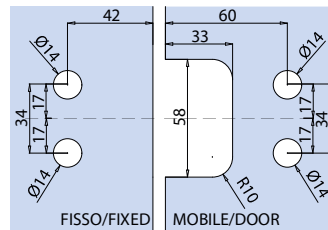

B-552 DX-SX [€ BX.239](#)

- Versione con coperchietto
- With cover plate
- Mit Klemmplatte