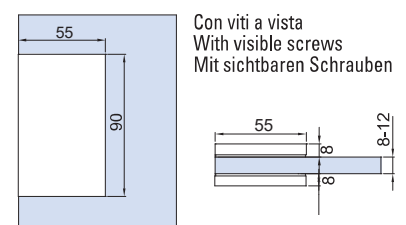

for LG-400

for LG-500

V-524

€ C.367

- Paio nicchie per scorrevole tonde, Ø 60
- Pair sliding door-handles, Ø 60
- Paar Griffmuscheln, Ø 60

CP - NS - NO

V-532-INC

€ A.368

- Nicchia scorrevole ad incollaggio biadesivo Ø 50
- Sliding door-handle Ø 50 with self adhesive
- Griffmuschel Ø 50 selbstklebend

AN - NS

1 pcs

- | | | |
|---|---|--|
| <p>V-764 €► C.378</p> <ul style="list-style-type: none"> Serratura con gancio per scorrevole. Contropiastra non inclusa Lock with hook for sliding doors. Strike plate not included Schloss mit Hakenriegel für Schiebetüren. Schließblech nicht enthalten. <p>CP</p> | <p>V-764 PO-TC €► C.379</p> <ul style="list-style-type: none"> Serratura con gancio per scorrevole. Contropiastra non inclusa Lock with hook for sliding doors. Strike plate not included Schloss mit Hakenriegel für Schiebetüren. Schließblech nicht enthalten. <p>CP</p> | <p>V-769-2FLG €► C.375</p> <ul style="list-style-type: none"> Controserratura Strike box Gegenkasten <p>CP</p> |
|---|---|--|