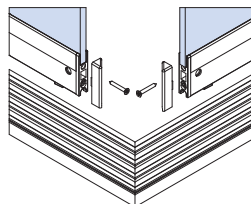

€ A.382

V-784-LG90-500 (Kit for LG-500)

- Controserratura 90° per serrature V-794, V-784, V-764, V-564 e V-574, comprese staffe 90° e tappi per giunzione profili
- Strike box 90° for locks V-794, V-784, V-764, V-564 and V-574, brackets 90° and endcaps for connecting the profiles included
- Gegenkasten 90° für Schlösser V-794, V-784, V-764, V-564 und V-574, Verbinder 90° und Endkappen für Profile enthalten

for LG-400

for LG-500

V-524

€ C.367

- Paio nicchie per scorrevole tonde, Ø 60
- Pair sliding door-handles, Ø 60
- Paar Griffmuscheln, Ø 60

CP - NS - NO

V-532-INC

€ A.368

- Nicchia scorrevole ad incollaggio biadesivo Ø 50
- Sliding door-handle Ø 50 with self adhesive
- Griffmuschel Ø 50 selbstklebend

AN - NS

1 pcs

- | | | |
|---|---|--|
| <p>V-764 €► C.378</p> <ul style="list-style-type: none"> Serratura con gancio per scorrevole. Contropiastra non inclusa Lock with hook for sliding doors. Strike plate not included Schloss mit Hakenriegel für Schiebetüren. Schließblech nicht enthalten. <p>CP</p> | <p>V-764 PO-TC €► C.379</p> <ul style="list-style-type: none"> Serratura con gancio per scorrevole. Contropiastra non inclusa Lock with hook for sliding doors. Strike plate not included Schloss mit Hakenriegel für Schiebetüren. Schließblech nicht enthalten. <p>CP</p> | <p>V-769-2FLG €► C.375</p> <ul style="list-style-type: none"> Controserratura Strike box Gegenkasten <p>CP</p> |
|---|---|--|