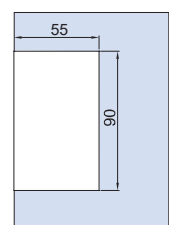

CP - NS

Senza viti a vista
With not visible screws
Ohne sichtbare Schrauben

V-769-2FLG

€ C.380

- Controserratura
- Strike box
- Gegenkasten
CP

Con viti a vista
With visible screws
Mit sichtbaren Schrauben

V-784-LG90-400 (Kit for LG-400)