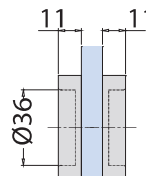

for LG-400

for LG-500

V-524

€ C.367

- Paio nicchie per scorrevole tonde, Ø 60
- Pair sliding door-handles, Ø 60
- Paar Griffmuscheln, Ø 60

CP - NS - NO

V-532-INC

€ A.368

- Nicchia scorrevole ad incollaggio biadesivo Ø 50
- Sliding door-handle Ø 50 with self adhesive
- Griffmuschel Ø 50 selbstklebend

AN - NS

1 pcs

- | | | |
|---|---|--|
| <p>V-764 €► C.378</p> <ul style="list-style-type: none"> Serratura con gancio per scorrevole. Contropiastra non inclusa Lock with hook for sliding doors. Strike plate not included Schloss mit Hakenriegel für Schiebetüren. Schließblech nicht enthalten. <p>CP</p> | <p>V-764 PO-TC €► C.379</p> <ul style="list-style-type: none"> Serratura con gancio per scorrevole. Contropiastra non inclusa Lock with hook for sliding doors. Strike plate not included Schloss mit Hakenriegel für Schiebetüren. Schließblech nicht enthalten. <p>CP</p> | <p>V-769-2FLG €► C.375</p> <ul style="list-style-type: none"> Controserratura Strike box Gegenkasten <p>CP</p> |
|---|---|--|