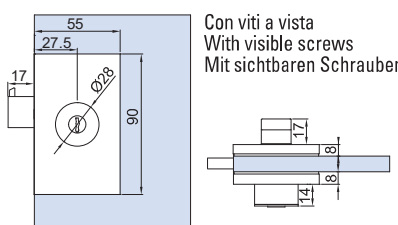

for LG-400

for LG-500

V-524

€ C.367

- Paio nicchie per scorrevole tonde, Ø 60
- Pair sliding door-handles, Ø 60
- Paar Griffmuscheln, Ø 60

CP - NS - NO

V-532-INC

€ A.368

- Nicchia scorrevole ad incollaggio biadesivo Ø 50
- Sliding door-handle Ø 50 with self adhesive
- Griffmuschel Ø 50 selbstklebend

AN - NS

1 pcs

- | | | |
|---|---|--|
| <p>V-764 €► C.378</p> <ul style="list-style-type: none"> Serratura con gancio per scorrevole. Contropiastra non inclusa Lock with hook for sliding doors. Strike plate not included Schloss mit Hakenriegel für Schiebetüren. Schließblech nicht enthalten. <p>CP</p> | <p>V-764 PO-TC €► C.379</p> <ul style="list-style-type: none"> Serratura con gancio per scorrevole. Contropiastra non inclusa Lock with hook for sliding doors. Strike plate not included Schloss mit Hakenriegel für Schiebetüren. Schließblech nicht enthalten. <p>CP</p> | <p>V-769-2FLG €► C.375</p> <ul style="list-style-type: none"> Controserratura Strike box Gegenkasten <p>CP</p> |
|---|---|--|