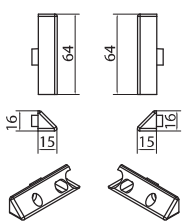

CP - NS

Senza viti a vista
With not visible screws
Ohne sichtbare Schrauben

V-769-2FLG

€ C.380

- Controserratura
- Strike box
- Gegenkasten
CP

Con viti a vista
With visible screws
Mit sichtbaren Schrauben

V-784-LG90-400 (Kit for LG-400)

€ A.382

V-784-LG90-500 (Kit for LG-500)

- Controserratura 90° per serrature V-794, V-784, V-764, V-564 e V-574, comprese staffe 90° e tappi per giunzione profili
- Strike box 90° for locks V-794, V-784, V-764, V-564 and V-574, brackets 90° and endcaps for connecting the profiles included
- Gegenkasten 90° für Schlösser V-794, V-784, V-764, V-564 und V-574, Verbinder 90° und Endkappen für Profile enthalten