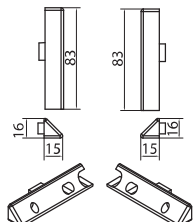

LOGGIAGLAS

ACCESSORI / ACCESSORIES / ZUBEHÖRE

V-784

€ C.373

- Serratura con gancio per scorrevole.
  Contropiastra non inclusa
- Lock with hook for sliding doors.
  Strike plate not included
- Schloss mit Hakenriegel für Schiebetüren.
  Schließblech nicht enthalten.

CP - NS - CR

Senza viti a vista
With not visible screws
Ohne sichtbare Schrauben

V-784 PO-TC

€ C.374

- Serratura con gancio per scorrevole.
  Contropiastra non inclusa
- Lock with hook for sliding doors.
  Strike plate not included
- Schloss mit Hakenriegel für Schiebetüren.
  Schließblech nicht enthalten.

CP - NS

Senza viti a vista
With not visible screws
Ohne sichtbare Schrauben

V-769-2FLG

€ C.380

- Controserratura
- Strike box
- Gegenkasten
  CP

Con viti a vista
With visible screws
Mit sichtbaren Schrauben

V-784-LG90-400 (Kit for LG-400)

€ A.382

V-784-LG90-500 (Kit for LG-500)

- Controserratura 90° per serrature V-794, V-784, V-764, V-564 e V-574, comprese staffe 90° e tappi per giunzione profili
- Strike box 90° for locks V-794, V-784, V-764, V-564 and V-574, brackets 90° and endcaps for connecting the profiles included
- Gegenkasten 90° für Schlösser V-794, V-784, V-764, V-564 und V-574, Verbinder 90° und Endkappen für Profile enthalten

for LG-400

for LG-500

V-524

€ C.367

- Paio nicchie per scorrevole tonde, Ø 60
- Pair sliding door-handles, Ø 60
- Paar Griffmuscheln, Ø 60

CP - NS - NO

V-532-INC

€ A.368

- Nicchia scorrevole ad incollaggio biadesivo Ø 50
- Sliding door-handle Ø 50 with self adhesive
- Griffmuschel Ø 50 selbstklebend

AN - NS

1 pcs