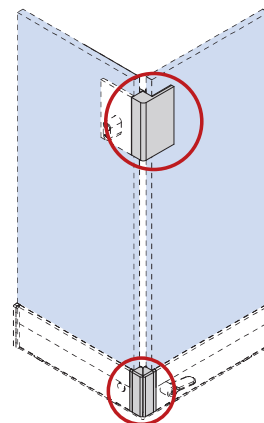

€ A.382

V-784-LG90-500 (Kit for LG-500)

- Controserratura 90° per serrature V-794, V-784, V-764, V-564 e V-574, comprese staffe 90° e tappi per giunzione profili
- Strike box 90° for locks V-794, V-784, V-764, V-564 and V-574, brackets 90° and endcaps for connecting the profiles included
- Gegenkasten 90° für Schlösser V-794, V-784, V-764, V-564 und V-574, Verbinder 90° und Endkappen für Profile enthalten

for LG-400

for LG-500

V-524

€ C.367

- Paio nicchie per scorrevole tonde, Ø 60
- Pair sliding door-handles, Ø 60
- Paar Griffmuscheln, Ø 60

CP - NS - NO

V-532-INC

€ A.368