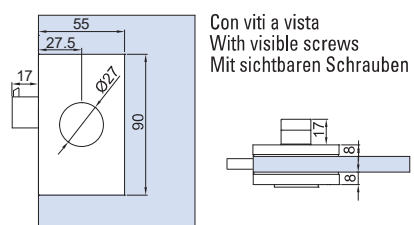

for LG-400

for LG-500

V-524

€ C.367

- Paio nicchie per scorrevole tonde, Ø 60
- Pair sliding door-handles, Ø 60
- Paar Griffmuscheln, Ø 60

CP - NS - NO

V-532-INC

€ A.368

- Nicchia scorrevole ad incollaggio biadesivo Ø 50
- Sliding door-handle Ø 50 with self adhesive
- Griffmuschel Ø 50 selbstklebend

AN - NS

1 pcs

- | | | |
|---|---|--|
| <p>V-764 €► C.378</p> <ul style="list-style-type: none"> Serratura con gancio per scorrevole. Contropiastra non inclusa Lock with hook for sliding doors. Strike plate not included Schloss mit Hakenriegel für Schiebetüren. Schließblech nicht enthalten. <p>CP</p> | <p>V-764 PO-TC €► C.379</p> <ul style="list-style-type: none"> Serratura con gancio per scorrevole. Contropiastra non inclusa Lock with hook for sliding doors. Strike plate not included Schloss mit Hakenriegel für Schiebetüren. Schließblech nicht enthalten. <p>CP</p> | <p>V-769-2FLG €► C.375</p> <ul style="list-style-type: none"> Controserratura Strike box Gegenkasten <p>CP</p> |
|---|---|--|