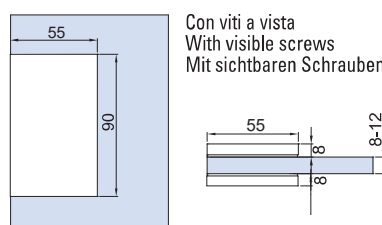

- | | | |
|---|---|--|
| <p>V-764 €► C.378</p> <ul style="list-style-type: none"> Serratura con gancio per scorrevole. Contropiastra non inclusa Lock with hook for sliding doors. Strike plate not included Schloss mit Hakenriegel für Schiebetüren. Schließblech nicht enthalten. <p>CP</p> | <p>V-764 PO-TC €► C.379</p> <ul style="list-style-type: none"> Serratura con gancio per scorrevole. Contropiastra non inclusa Lock with hook for sliding doors. Strike plate not included Schloss mit Hakenriegel für Schiebetüren. Schließblech nicht enthalten. <p>CP</p> | <p>V-769-2FLG €► C.375</p> <ul style="list-style-type: none"> Controserratura Strike box Gegenkasten <p>CP</p> |
|---|---|--|

Con viti a vista
With visible screws
Mit sichtbaren Schrauben

Con viti a vista
With visible screws
Mit sichtbaren Schrauben

Con viti a vista
With visible screws
Mit sichtbaren Schrauben

- | | | |
|---|--|--|
| <p>V-794 €► C.383</p> <ul style="list-style-type: none"> Serratura con gancio per scorrevole. Contropiastra non inclusa Lock with hook for sliding doors. Strike plate not included Schloss mit Hakenriegel für Schiebetüren. Schließblech nicht enthalten. <p>NS</p> | <p>V-794-LG €► C.384</p> <ul style="list-style-type: none"> Serratura con gancio per scorrevole. Contropiastra non inclusa Lock with hook for sliding doors. Strike plate not included Schloss mit Hakenriegel für Schiebetüren. Schließblech nicht enthalten. <p>NS</p> | <p>V-794-2FLG €► C.385</p> <ul style="list-style-type: none"> Controserratura Strike box Gegenkasten <p>NS</p> |
|---|--|--|