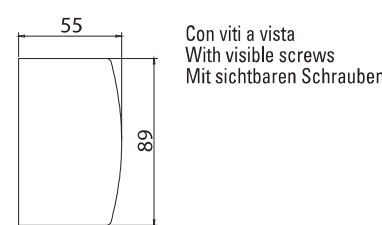

Con viti a vista
With visible screws
Mit sichtbaren Schrauben