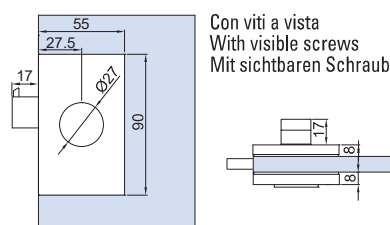

- | | | |
|---|---|--|
| <p>V-764 €► C.378</p> <ul style="list-style-type: none"> Serratura con gancio per scorrevole. Contropiastra non inclusa Lock with hook for sliding doors. Strike plate not included Schloss mit Hakenriegel für Schiebetüren. Schließblech nicht enthalten. <p>CP</p> | <p>V-764 PO-TC €► C.379</p> <ul style="list-style-type: none"> Serratura con gancio per scorrevole. Contropiastra non inclusa Lock with hook for sliding doors. Strike plate not included Schloss mit Hakenriegel für Schiebetüren. Schließblech nicht enthalten. <p>CP</p> | <p>V-769-2FLG €► C.375</p> <ul style="list-style-type: none"> Controserratura Strike box Gegenkasten <p>CP</p> |
|---|---|--|

Con viti a vista
With visible screws
Mit sichtbaren Schrauben

Con viti a vista
With visible screws
Mit sichtbaren Schrauben

Con viti a vista
With visible screws
Mit sichtbaren Schrauben

- | | | |
|---|--|--|
| <p>V-794 €► C.383</p> <ul style="list-style-type: none"> Serratura con gancio per scorrevole. Contropiastra non inclusa Lock with hook for sliding doors. Strike plate not included Schloss mit Hakenriegel für Schiebetüren. Schließblech nicht enthalten. <p>NS</p> | <p>V-794-LG €► C.384</p> <ul style="list-style-type: none"> Serratura con gancio per scorrevole. Contropiastra non inclusa Lock with hook for sliding doors. Strike plate not included Schloss mit Hakenriegel für Schiebetüren. Schließblech nicht enthalten. <p>NS</p> | <p>V-794-2FLG €► C.385</p> <ul style="list-style-type: none"> Controserratura Strike box Gegenkasten <p>NS</p> |
|---|--|--|