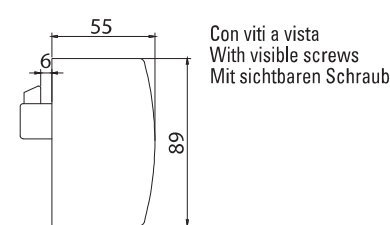

Con viti a vista
With visible screws
Mit sichtbaren Schrauben