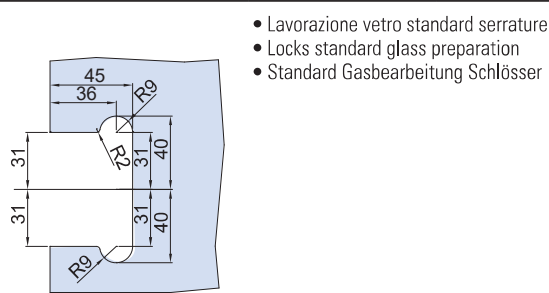

Con viti a vista
With visible screws
Mit sichtbaren Schrauben

Con viti a vista
With visible screws
Mit sichtbaren Schrauben

Con viti a vista
With visible screws
Mit sichtbaren Schrauben

- | | | |
|---|--|--|
| <p>V-794 €► C.383</p> <ul style="list-style-type: none"> Serratura con gancio per scorrevole. Contropiastra non inclusa Lock with hook for sliding doors. Strike plate not included Schloss mit Hakenriegel für Schiebetüren. Schließblech nicht enthalten. <p>NS</p> | <p>V-794-LG €► C.384</p> <ul style="list-style-type: none"> Serratura con gancio per scorrevole. Contropiastra non inclusa Lock with hook for sliding doors. Strike plate not included Schloss mit Hakenriegel für Schiebetüren. Schließblech nicht enthalten. <p>NS</p> | <p>V-794-2FLG €► C.385</p> <ul style="list-style-type: none"> Controserratura Strike box Gegenkasten <p>NS</p> |
|---|--|--|

Con viti a vista
With visible screws
Mit sichtbaren Schrauben

Con viti a vista
With visible screws
Mit sichtbaren Schrauben

Con viti a vista
With visible screws
Mit sichtbaren Schrauben

- Lavorazione vetro standard serrature
- Locks standard glass preparation
- Standard Gasbearbeitung Schlösser