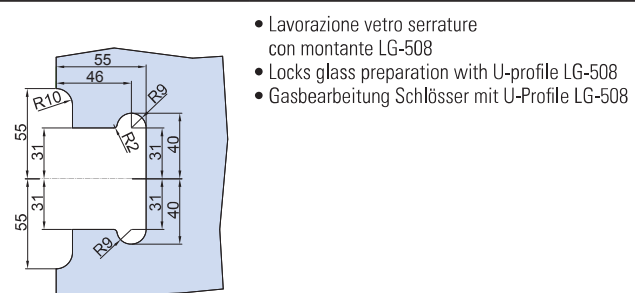

- Lavorazione vetro serrature con montante LG-508
- Locks glass preparation with U-profile LG-508
- Gasbearbeitung Schlösser mit U-Profile LG-508