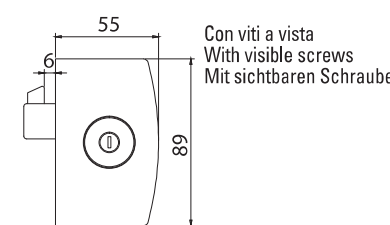

Con viti a vista
With visible screws
Mit sichtbaren Schrauben

Con viti a vista
With visible screws
Mit sichtbaren Schrauben

Con viti a vista
With visible screws
Mit sichtbaren Schrauben

- | | | |
|---|--|--|
| <p>V-794 €► C.383</p> <ul style="list-style-type: none"> Serratura con gancio per scorrevole. Contropiastra non inclusa Lock with hook for sliding doors. Strike plate not included Schloss mit Hakenriegel für Schiebetüren. Schließblech nicht enthalten. <p>NS</p> | <p>V-794-LG €► C.384</p> <ul style="list-style-type: none"> Serratura con gancio per scorrevole. Contropiastra non inclusa Lock with hook for sliding doors. Strike plate not included Schloss mit Hakenriegel für Schiebetüren. Schließblech nicht enthalten. <p>NS</p> | <p>V-794-2FLG €► C.385</p> <ul style="list-style-type: none"> Controserratura Strike box Gegenkasten <p>NS</p> |
|---|--|--|