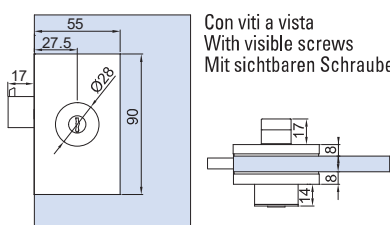

- | | | |
|---|---|--|
| <p>V-764 €► C.378</p> <ul style="list-style-type: none"> Serratura con gancio per scorrevole. Contropiastra non inclusa Lock with hook for sliding doors. Strike plate not included Schloss mit Hakenriegel für Schiebetüren. Schließblech nicht enthalten. <p>CP</p> | <p>V-764 PO-TC €► C.379</p> <ul style="list-style-type: none"> Serratura con gancio per scorrevole. Contropiastra non inclusa Lock with hook for sliding doors. Strike plate not included Schloss mit Hakenriegel für Schiebetüren. Schließblech nicht enthalten. <p>CP</p> | <p>V-769-2FLG €► C.375</p> <ul style="list-style-type: none"> Controserratura Strike box Gegenkasten <p>CP</p> |
|---|---|--|

Con viti a vista
With visible screws
Mit sichtbaren Schrauben

Con viti a vista
With visible screws
Mit sichtbaren Schrauben

Con viti a vista
With visible screws
Mit sichtbaren Schrauben

- | | | |
|---|--|--|
| <p>V-794 €► C.383</p> <ul style="list-style-type: none"> Serratura con gancio per scorrevole. Contropiastra non inclusa Lock with hook for sliding doors. Strike plate not included Schloss mit Hakenriegel für Schiebetüren. Schließblech nicht enthalten. <p>NS</p> | <p>V-794-LG €► C.384</p> <ul style="list-style-type: none"> Serratura con gancio per scorrevole. Contropiastra non inclusa Lock with hook for sliding doors. Strike plate not included Schloss mit Hakenriegel für Schiebetüren. Schließblech nicht enthalten. <p>NS</p> | <p>V-794-2FLG €► C.385</p> <ul style="list-style-type: none"> Controserratura Strike box Gegenkasten <p>NS</p> |
|---|--|--|