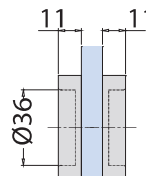

for LG-400

for LG-500

V-524

€ C.367

- Paio nicchie per scorrevole tonde, Ø 60
- Pair sliding door-handles, Ø 60
- Paar Griffmuscheln, Ø 60

CP - NS - NO

V-532-INC

€ A.368

- Nicchia scorrevole ad incollaggio biadesivo Ø 50
- Sliding door-handle Ø 50 with self adhesive
- Griffmuschel Ø 50 selbstklebend

AN - NS

1 pcs