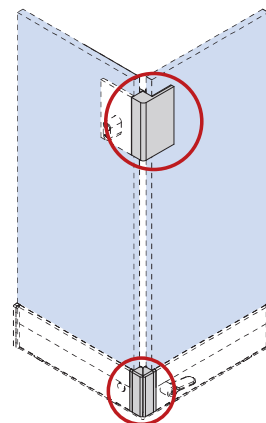

€ A.382

V-784-LG90-500 (Kit for LG-500)

- Controserratura 90° per serrature V-794, V-784, V-764, V-564 e V-574, comprese staffe 90° e tappi per giunzione profili
- Strike box 90° for locks V-794, V-784, V-764, V-564 and V-574, brackets 90° and endcaps for connecting the profiles included
- Gegenkasten 90° für Schlösser V-794, V-784, V-764, V-564 und V-574, Verbinder 90° und Endkappen für Profile enthalten

for LG-400

for LG-500

V-524

€ C.367

- Paio nicchie per scorrevole tonde, Ø 60
- Pair sliding door-handles, Ø 60
- Paar Griffmuscheln, Ø 60

CP - NS - NO

V-532-INC

€ A.368

- Nicchia scorrevole ad incollaggio biadesivo Ø 50
- Sliding door-handle Ø 50 with self adhesive
- Griffmuschel Ø 50 selbstklebend

AN - NS

1 pcs