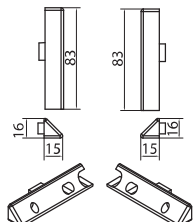

CP - NS

Senza viti a vista
With not visible screws
Ohne sichtbare Schrauben

V-769-2FLG

€ C.380

- Controserratura
- Strike box
- Gegenkasten
CP

Con viti a vista
With visible screws
Mit sichtbaren Schrauben

V-784-LG90-400 (Kit for LG-400)

€ A.382

V-784-LG90-500 (Kit for LG-500)

- Controserratura 90° per serrature V-794, V-784, V-764, V-564 e V-574, comprese staffe 90° e tappi per giunzione profili
- Strike box 90° for locks V-794, V-784, V-764, V-564 and V-574, brackets 90° and endcaps for connecting the profiles included
- Gegenkasten 90° für Schlösser V-794, V-784, V-764, V-564 und V-574, Verbinder 90° und Endkappen für Profile enthalten

for LG-400

for LG-500

V-524

€ C.367

- Paio nicchie per scorrevole tonde, Ø 60
- Pair sliding door-handles, Ø 60
- Paar Griffmuscheln, Ø 60

CP - NS - NO

V-532-INC

€ A.368

- Nicchia scorrevole ad incollaggio biadesivo Ø 50
- Sliding door-handle Ø 50 with self adhesive
- Griffmuschel Ø 50 selbstklebend

AN - NS

1 pcs