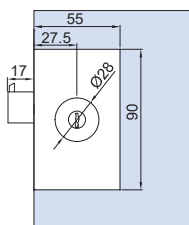

CP - NS - CR

Senza viti a vista
With not visible screws
Ohne sichtbare Schrauben

V-784 PO-TC

€ C.374

- Serratura con gancio per scorrevole.
Contropiastra non inclusa
- Lock with hook for sliding doors.
Strike plate not included
- Schloss mit Hakenriegel für Schiebetüren.
Schließblech nicht enthalten.