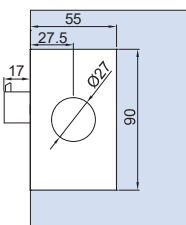

CP - NS - CR

Senza viti a vista
With not visible screws
Ohne sichtbare Schrauben

V-784 PO-TC

€ C.374

- Serratura con gancio per scorrevole.
Contropiastra non inclusa
- Lock with hook for sliding doors.
Strike plate not included
- Schloss mit Hakenriegel für Schiebetüren.
Schließblech nicht enthalten.

CP - NS

Senza viti a vista
With not visible screws
Ohne sichtbare Schrauben

V-769-2FLG

€ C.380

- Controserratura
- Strike box
- Gegenkasten
CP

Con viti a vista
With visible screws
Mit sichtbaren Schrauben

V-784-LG90-400 (Kit for LG-400)