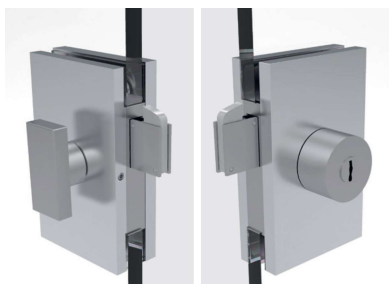

LOGGIAGLAS

ACCESSORI / ACCESSORIES / ZUBEHÖRE

V-784

€ C.373

- Serratura con gancio per scorrevole.
Contropiastra non inclusa
- Lock with hook for sliding doors.
Strike plate not included
- Schloss mit Hakenriegel für Schiebetüren.
Schließblech nicht enthalten.

CP - NS - CR

Senza viti a vista
With not visible screws
Ohne sichtbare Schrauben

V-784 PO-TC

€ C.374

- Serratura con gancio per scorrevole.
Contropiastra non inclusa
- Lock with hook for sliding doors.
Strike plate not included
- Schloss mit Hakenriegel für Schiebetüren.
Schließblech nicht enthalten.

CP - NS

Senza viti a vista
With not visible screws
Ohne sichtbare Schrauben

V-769-2FLG

€ C.380

- Controserratura
- Strike box
- Gegenkasten
CP

Con viti a vista
With visible screws
Mit sichtbaren Schrauben

V-784-LG90-400 (Kit for LG-400)

€ A.382

V-784-LG90-500 (Kit for LG-500)

- Controserratura 90° per serrature V-794, V-784, V-764, V-564 e V-574, comprese staffe 90° e tappi per giunzione profili
- Strike box 90° for locks V-794, V-784, V-764, V-564 and V-574, brackets 90° and endcaps for connecting the profiles included
- Gegenkasten 90° für Schlösser V-794, V-784, V-764, V-564 und V-574, Verbinder 90° und Endkappen für Profile enthalten