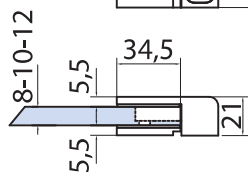

CP - NS

Senza viti a vista
With not visible screws
Ohne sichtbare Schrauben

V-769-2FLG

€ C.380

- Controserratura
- Strike box
- Gegenkasten
CP

Con viti a vista
With visible screws
Mit sichtbaren Schrauben

V-784-LG90-400 (Kit for LG-400)

€ A.382

V-784-LG90-500 (Kit for LG-500)

- Controserratura 90° per serrature V-794, V-784, V-764, V-564 e V-574, comprese staffe 90° e tappi per giunzione profili
- Strike box 90° for locks V-794, V-784, V-764, V-564 and V-574, brackets 90° and endcaps for connecting the profiles included
- Gegenkasten 90° für Schlösser V-794, V-784, V-764, V-564 und V-574, Verbinder 90° und Endkappen für Profile enthalten