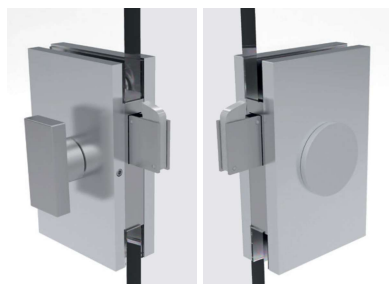

LOGGIAGLAS

ACCESSORI / ACCESSORIES / ZUBEHÖRE

V-784

€ C.373

- Serratura con gancio per scorrevole.
Contropiastra non inclusa
- Lock with hook for sliding doors.
Strike plate not included
- Schloss mit Hakenriegel für Schiebetüren.
Schließblech nicht enthalten.

CP - NS - CR

Senza viti a vista
With not visible screws
Ohne sichtbare Schrauben

V-784 PO-TC

€ C.374

- Serratura con gancio per scorrevole.
Contropiastra non inclusa
- Lock with hook for sliding doors.
Strike plate not included
- Schloss mit Hakenriegel für Schiebetüren.
Schließblech nicht enthalten.

CP - NS

Senza viti a vista
With not visible screws
Ohne sichtbare Schrauben

V-769-2FLG

€ C.380

- Controserratura
- Strike box
- Gegenkasten
CP

Con viti a vista
With visible screws
Mit sichtbaren Schrauben

V-784-LG90-400 (Kit for LG-400)

€ A.382

V-784-LG90-500 (Kit for LG-500)

- Controserratura 90° per serrature V-794, V-784, V-764, V-564 e V-574, comprese staffe 90° e tappi per giunzione profili
- Strike box 90° for locks V-794, V-784, V-764, V-564 and V-574, brackets 90° and endcaps for connecting the profiles included
- Gegenkasten 90° für Schlösser V-794, V-784, V-764, V-564 und V-574, Verbinder 90° und Endkappen für Profile enthalten