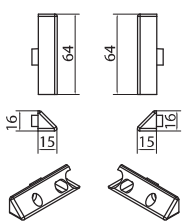

CP - NS

Senza viti a vista
With not visible screws
Ohne sichtbare Schrauben

V-769-2FLG

€ C.380

- Controserratura
- Strike box
- Gegenkasten
CP

Con viti a vista
With visible screws
Mit sichtbaren Schrauben

V-784-LG90-400 (Kit for LG-400)

€ A.382

V-784-LG90-500 (Kit for LG-500)

- Controserratura 90° per serrature V-794, V-784, V-764, V-564 e V-574, comprese staffe 90° e tappi per giunzione profili
- Strike box 90° for locks V-794, V-784, V-764, V-564 and V-574, brackets 90° and endcaps for connecting the profiles included
- Gegenkasten 90° für Schlösser V-794, V-784, V-764, V-564 und V-574, Verbinder 90° und Endkappen für Profile enthalten

for LG-400

for LG-500

V-524

€ C.367

- Paio nicchie per scorrevole tonde, Ø 60
- Pair sliding door-handles, Ø 60
- Paar Griffmuscheln, Ø 60

CP - NS - NO

V-532-INC

€ A.368

- Nicchia scorrevole ad incollaggio biadesivo Ø 50
- Sliding door-handle Ø 50 with self adhesive
- Griffmuschel Ø 50 selbstklebend

AN - NS

1 pcs