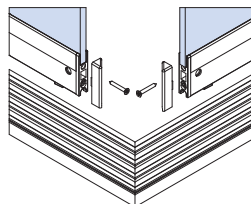

€ A.382

V-784-LG90-500 (Kit for LG-500)

- Controserratura 90° per serrature V-794, V-784, V-764, V-564 e V-574, comprese staffe 90° e tappi per giunzione profili
- Strike box 90° for locks V-794, V-784, V-764, V-564 and V-574, brackets 90° and endcaps for connecting the profiles included
- Gegenkasten 90° für Schlösser V-794, V-784, V-764, V-564 und V-574, Verbinder 90° und Endkappen für Profile enthalten

for LG-400

for LG-500

V-524

€ C.367

- Paio nicchie per scorrevole tonde, Ø 60
- Pair sliding door-handles, Ø 60
- Paar Griffmuscheln, Ø 60

CP - NS - NO

V-532-INC

€ A.368

- Nicchia scorrevole ad incollaggio biadesivo Ø 50
- Sliding door-handle Ø 50 with self adhesive
- Griffmuschel Ø 50 selbstklebend

AN - NS

1 pcs