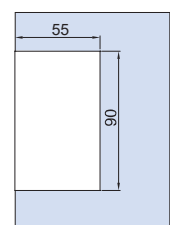

CP - NS

Senza viti a vista
With not visible screws
Ohne sichtbare Schrauben

V-769-2FLG

€ C.380

- Controserratura
- Strike box
- Gegenkasten
CP

Con viti a vista
With visible screws
Mit sichtbaren Schrauben

V-784-LG90-400 (Kit for LG-400)