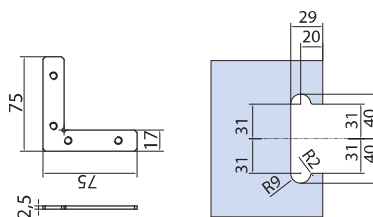

€ A.382

V-784-LG90-500 (Kit for LG-500)

- Controserratura 90° per serrature V-794, V-784, V-764, V-564 e V-574, comprese staffe 90° e tappi per giunzione profili
- Strike box 90° for locks V-794, V-784, V-764, V-564 and V-574, brackets 90° and endcaps for connecting the profiles included
- Gegenkasten 90° für Schlösser V-794, V-784, V-764, V-564 und V-574, Verbinder 90° und Endkappen für Profile enthalten

for LG-400

for LG-500

V-524

€ C.367

- Paio nicchie per scorrevole tonde, Ø 60
- Pair sliding door-handles, Ø 60
- Paar Griffmuscheln, Ø 60

CP - NS - NO

V-532-INC

€ A.368