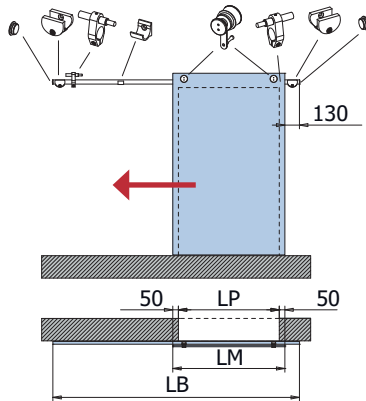

ROLLIE

VL-6100

$$HM = H + 50 + 28 + (50) - 9$$

Con supporto pla171e (optional)
With support pla171e (optional)
Mit Deckenverbinder pla171e (optional)

$$HM = H - 7 - 9$$

VL-6100 SET 1 FIX

- Set per 1 anta scorrevole, fissaggio a parete
- Sliding door set, wall installation
- Schiebetürset für 1 flg, Wandmontage

$$LM = LP + 100$$

$$HB = H + 50$$

VL-6100 SET 2 FIX

- Set per 2 ante scorrevoli, fissaggio a parete
- Sliding doors set, wall installation
- Schiebetürset für 2 flg, Wandmontage

$$LM = LP + 100$$

$$HB = H - 82$$