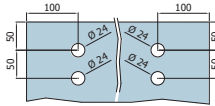

xme304

VL-6104

- Stopper destro e sinistro
- Stopper left and right
- Türstopper links und rechts.

IX

xla337c

VL-3004

- Stopper destro e sinistro
- Stopper left and right
- Türstopper links und rechts.

IX