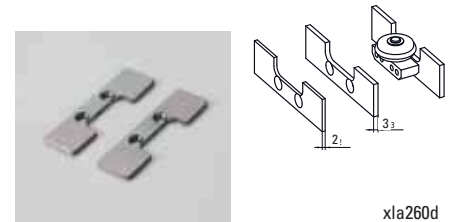

R-2012

- Profilo a scatto per chiusura profilo superiore Rolling.
- Clips profile for Aluminium top profile Rolling.
- Sichtschutzprofil für Rolling Laufschiene.

IXE

R-1004

- 1 pezzo staffa per fissaggio a parete guida Rolling.
- 1 Pcs. bracket for wall installation Rolling top profile.
- 1 Stk. Winkelprofil für Wandbefestigung Rolling Laufschiene.

R-1002

- Paio tappi finali per Rolling Center.
- Paar Endkappen Rolling Laufschiene.
- Pair endcaps for Rolling top profile.

IXE

R-1013

- Set per spessori vetro 12,7/13,5.
- Set spacers for glass thickness 12,7/13,5.
- Set Distanzscheiben für Glasdicke 12,7/13,5.

R-1008

- 1 pezzo staffa fissaggio a parete. 2 guide Rolling.
- 1 pcs bracket for wall installation. 2 Rolling top profiles.
- 1 Stk Winkelprofil für Wandbefestigung. 2 Rolling Laufschiene.

pla243

R-1009

- 1 pezzo staffa fissaggio a parete. 3 guide Rolling.
- 1 pcs bracket for wall installation. 3 Rolling top profiles
- 1 Stk Winkelprofil für Wandbefestigung. 3 Rolling Laufschiene.