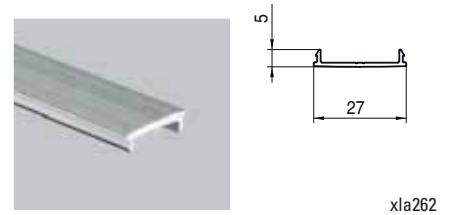

R-2012

- Profilo a scatto per chiusura profilo superiore Rolling.
- Clips profile for Aluminium top profile Rolling.
- Sichtschutzprofil für Rolling Laufschiene.

IXE

R-1004

- 1 pezzo staffa per fissaggio a parete guida Rolling.
- 1 Pcs. bracket for wall installation Rolling top profile.
- 1 Stk. Winkelprofil für Wandbefestigung Rolling Laufschiene.