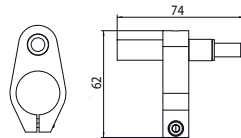

VL-6104

- Stopper destro e sinistro
- Stopper left and right
- Türstopper links und rechts.

IX