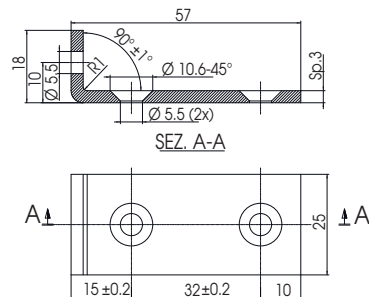

R-1008

- 1 pezzo staffa fissaggio a parete. 2 guide Rolling.
- 1 pcs bracket for wall installation. 2 Rolling top profiles.
- 1 Stk Winkelprofil für Wandbefestigung. 2 Rolling Laufschiene.