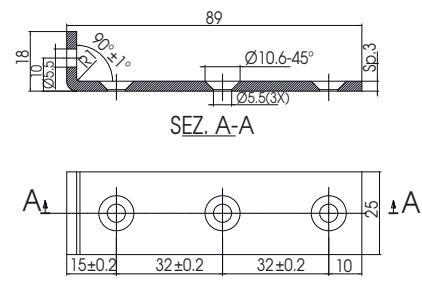

R-1008

- 1 pezzo staffa fissaggio a parete. 2 guide Rolling.
- 1 pcs bracket for wall installation. 2 Rolling top profiles.
- 1 Stk Winkelprofil für Wandbefestigung. 2 Rolling Laufschiene.

pla243

R-1009

- 1 pezzo staffa fissaggio a parete. 3 guide Rolling.
- 1 pcs bracket for wall installation. 3 Rolling top profiles
- 1 Stk Winkelprofil für Wandbefestigung. 3 Rolling Laufschiene.