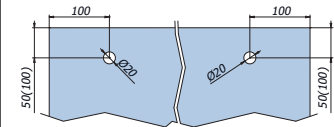

LAVORAZIONE VETRO GLASS PREPARATION GLASBEARBEITUNG

xla336b / xla337b