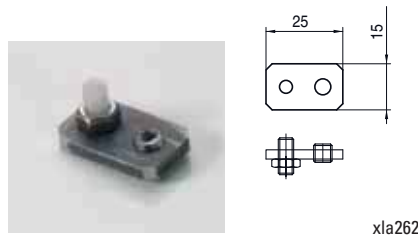

R-1007

- Piastrina antisgancio per guida superiore Rolling necessario 1 pezzo ogni 250 mm.
- Antijump plate for Rolling top track profile 1 piece necessary every 250 mm.
- Aushebeschutzplatte für Rolling Laufschiene 1 Stück je 250 mm.