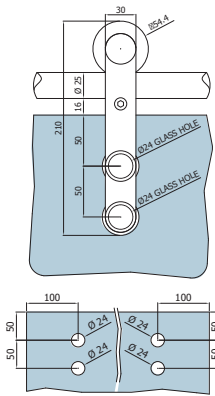

VL-3003

- Carrello scorrevole
- Roller
- Rollenwagen

IX

xme304