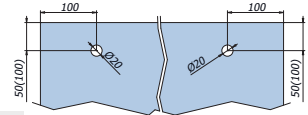

VL-6103

- Carrello scorrevole
- Roller
- Rollenwagen

IX

xla337c