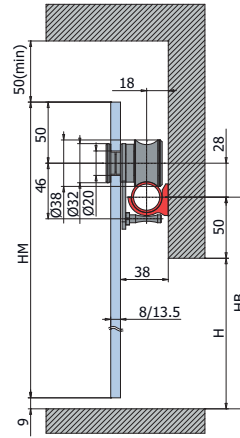

ROLLIE

VL-6100

$$HM = H + 50 + 28 + (50) - 9$$

Con supporto pla171e (optional)
With support pla171e (optional)
Mit Deckenverbinder pla171e (optional)

$$HM = H - 7 - 9$$

VL-6100 SET 1 FIX

- Set per 1 anta scorrevole, fissaggio a parete
- Sliding door set, wall installation
- Schiebetürset für 1 flg, Wandmontage

$$LM = LP + 100$$

$$HB = H + 50$$

VL-6100 SET 2 FIX

- Set per 2 ante scorrevoli, fissaggio a parete
- Sliding doors set, wall installation
- Schiebetürset für 2 flg, Wandmontage

$$LM = LP + 100$$

$$HB = H - 82$$