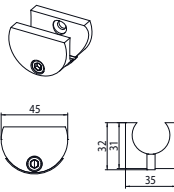

IX

xla337c

VL-3001

- Morsetto laterale di sostegno barra a muro,
- Clamp fixing bar/wall
- Klemhalter für Laufschiene/Wand mit Aushebeschutz aus Kunststoff

IX

xla337c

VL-054

- Guida a pavimento
- Floor guide stainless steel
- Bodenführung aus Edelstahl