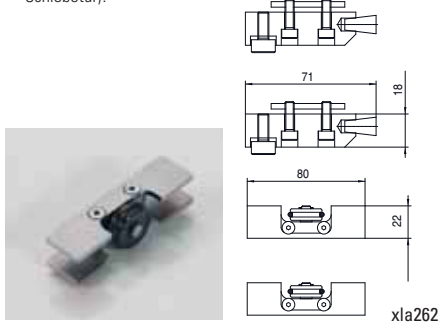

VL-3000 | VL-6100 | R-1000

COMPONENTI | COMPONENTS | EINZELTEILE

R-1006

- N° 2 stopper e N° 2 carrellini superiori Rolling (per 1 anta).
- N° 2 stoppers and N° 2 top roller Rolling (for 1 panel).
- 2 Stück stoppers und 2 Stück oberen Laufwagen (für 1 Schiebetür).