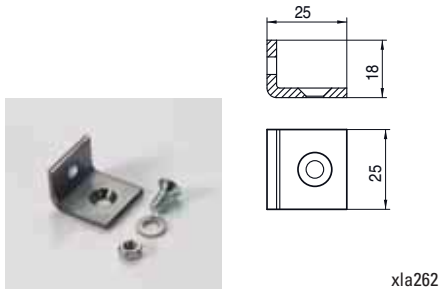

R-2012

- Profilo a scatto per chiusura profilo superiore Rolling.
- Clips profile for Aluminium top profile Rolling.
- Sichtschutzprofil für Rolling Laufschiene.

IXE

R-1004

- 1 pezzo staffa per fissaggio a parete guida Rolling.
- 1 Pcs. bracket for wall installation Rolling top profile.
- 1 Stk. Winkelprofil für Wandbefestigung Rolling Laufschiene.