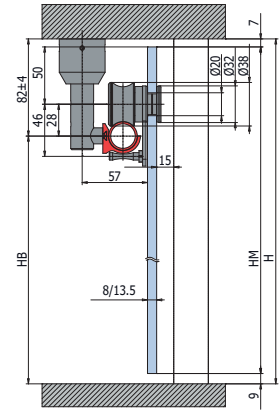

ROLLIE

VL-6100

$$HM = H + 50 + 28 + (50) - 9$$

Con supporto pla171e (optional)
With support pla171e (optional)
Mit Deckenverbinder pla171e (optional)

$$HM = H - 7 - 9$$

VL-6100 SET 1 FIX

- Set per 1 anta scorrevole, fissaggio a parete
- Sliding door set, wall installation
- Schiebetürset für 1 flg, Wandmontage

$$LM = LP + 100$$

$$HB = H + 50$$

VL-6100 SET 2 FIX

- Set per 2 ante scorrevoli, fissaggio a parete
- Sliding doors set, wall installation
- Schiebetürset für 2 flg, Wandmontage

$$LM = LP + 100$$

$$HB = H - 82$$