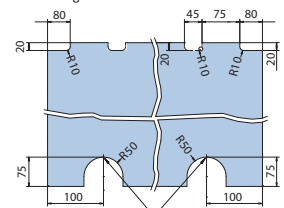

xla262

R-1005

- Ruota Ø 120 mm Rolling center.
- Sliding Roller Ø 120 mm. Rolling center.
- Laufrolle Ø 120 mm. Rolling center.

IXE

xla262

VL-3000 | VL-6100 | R-1000

COMPONENTI | COMPONENTS | EINZELTEILE

R-1006