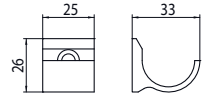

VL-3002

- Morsetto centrale di sostegno barra fissato a muro
- Middle clamp support bar/wall
- Mittel Klemhalter für Laufschiene/Wand

IX

xla337c

VL-3001

- Morsetto laterale di sostegno barra a muro,
- Clamp fixing bar/wall
- Klemhalter für Laufschiene/Wand mit Aushebeschutz aus Kunststoff

IX