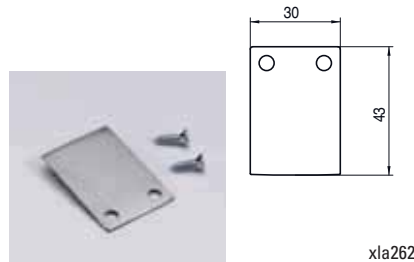

R-1002

- Paio tappi finali per Rolling Center.
- Paar Endkappen Rolling Laufschiene.
- Pair endcaps for Rolling top profile.

IXE