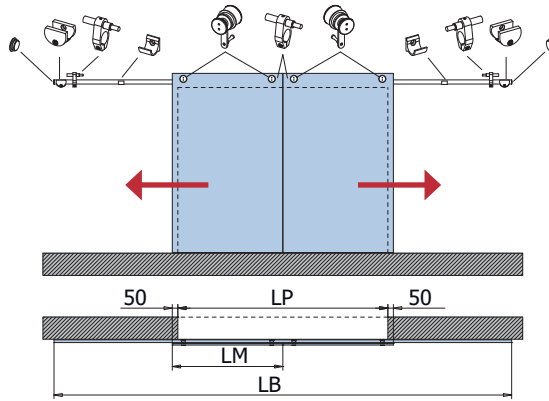

ROLLIE

VL-6100

$$HM = H + 50 + 28 + (50) - 9$$

Con supporto pla171e (optional)
With support pla171e (optional)
Mit Deckenverbinder pla171e (optional)

$$HM = H - 7 - 9$$

VL-6100 SET 1 FIX

- Set per 1 anta scorrevole, fissaggio a parete
- Sliding door set, wall installation
- Schiebetürset für 1 flg, Wandmontage

$$LM = LP + 100$$

$$HB = H + 50$$

VL-6100 SET 2 FIX

- Set per 2 ante scorrevoli, fissaggio a parete
- Sliding doors set, wall installation
- Schiebetürset für 2 flg, Wandmontage

$$LM = LP + 100$$

$$HB = H - 82$$