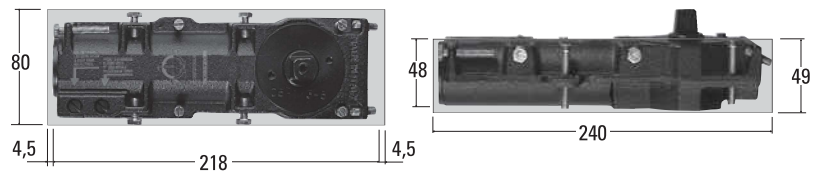

## **CHIUDI PORTA A PAVIMENTO** **DOOR CLOSER / BODENTÜRSCHLIESSER**

**FV-S4003**

- Chiudiporta a pavimento con perno intercambiabile. Completo di perno italiano, scatola a cementare zincata e piastra in acciaio inox satinato AISI 304. Fermo a 90° - FORZA EN: 3 - Scatola 240x80x49 - Larghezza. ANTA: mm. 900 - 1050.
- Floor spring with interchangeable pivot. Standard with italian square pivot, cover plate in satin stainless steel AISI 304. Hold open at 90° - Force 3 - Cement box 240 x 80 x 49 - Door width range: mm. 900 - 1050.
- Bodentürschließer mit austauschbaresteckachsen. Standard mit Italianischen Vierkant, einschließlic Zementkasten 240 x 80 x 49 und Deckplatte aus Edelstahl matt AISI 304 - Feststellung 90° - Türbreite mm 900 - 1050.

**FV-S5003**

- Chiudiporta a pavimento con perno intercambiabile. Completo di perno italiano, scatola a cementare zincata e piastra in acciaio inox satinato AISI 304. Fermo a 90° - FORZA EN: 3 - Scatola 290x87x54 - Larghezza ANTA: mm. 900 - 1050.
- Floor spring with interchangeable pivot, Standard with italian square pivot, cover plate in satin stainless steel AISI 304. Hold open at 90° - Force 3. Cement box 290 x 87 x 54 - Door width range: mm. 900 - 1050.
- Bodentürschließer mit austauschbaresteckachsen. Standard mit Italianischen Vierkant, einschließlic Zementkasten 290 x 87 x 54 und Deckplatte aus Edelstahl matt AISI 304 - Feststellung 90° - Türbreite mm 900 - 1050.