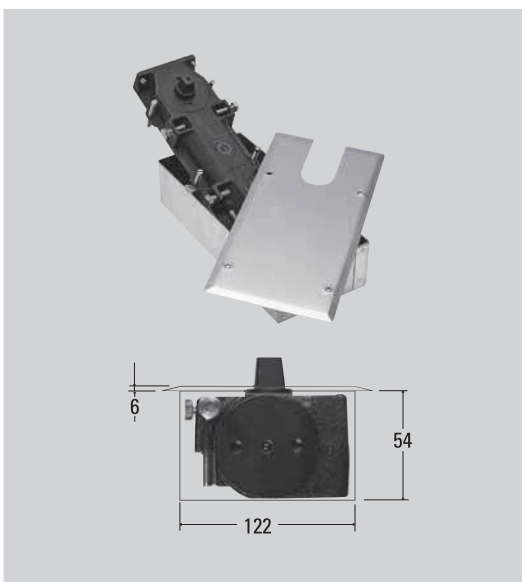

## **CHIUDI PORTA A PAVIMENTO** **DOOR CLOSER / BODENTÜRSCHLIESSER**

**FV-S4003**

- Chiudiporta a pavimento con perno intercambiabile. Completo di perno italiano, scatola a cementare zincata e piastra in acciaio inox satinato AISI 304. Fermo a 90° - FORZA EN: 3 - Scatola 240x80x49 - Larghezza. ANTA: mm. 900 - 1050.
- Floor spring with interchangeable pivot. Standard with italian square pivot, cover plate in satin stainless steel AISI 304. Hold open at 90° - Force 3 - Cement box 240 x 80 x 49 - Door width range: mm. 900 - 1050.
- Bodentürschließer mit austauschbaresteckachsen. Standard mit Italianischen Vierkant, einschließlic Zementkasten 240 x 80 x 49 und Deckplatte aus Edelstahl matt AISI 304 - Feststellung 90° - Türbreite mm 900 - 1050.

**FV-S5003**

- Chiudiporta a pavimento con perno intercambiabile. Completo di perno italiano, scatola a cementare zincata e piastra in acciaio inox satinato AISI 304. Fermo a 90° - FORZA EN: 3 - Scatola 290x87x54 - Larghezza ANTA: mm. 900 - 1050.
- Floor spring with interchangeable pivot, Standard with italian square pivot, cover plate in satin stainless steel AISI 304. Hold open at 90° - Force 3. Cement box 290 x 87 x 54 - Door width range: mm. 900 - 1050.
- Bodentürschließer mit austauschbaresteckachsen. Standard mit Italianischen Vierkant, einschließlic Zementkasten 290 x 87 x 54 und Deckplatte aus Edelstahl matt AISI 304 - Feststellung 90° - Türbreite mm 900 - 1050.