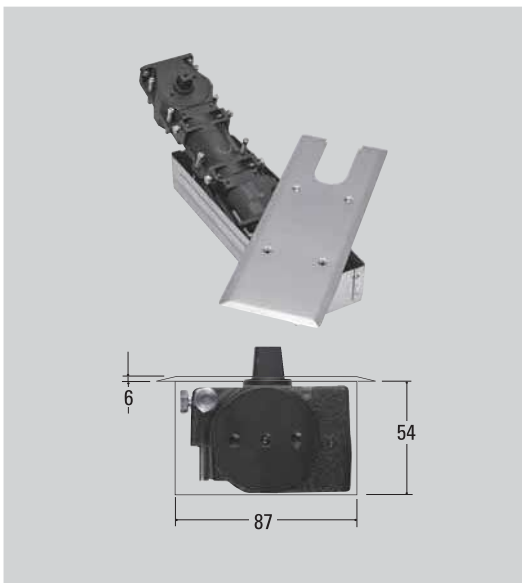

## **CHIUDI PORTA A PAVIMENTO** **DOOR CLOSER / BODENTÜRSCHLIESSER**

**FV-S4003**

- Chiudiporta a pavimento con perno intercambiabile. Completo di perno italiano, scatola a cementare zincata e piastra in acciaio inox satinato AISI 304. Fermo a 90° - FORZA EN: 3 - Scatola 240x80x49 - Larghezza. ANTA: mm. 900 - 1050.
- Floor spring with interchangeable pivot. Standard with italian square pivot, cover plate in satin stainless steel AISI 304. Hold open at 90° - Force 3 - Cement box 240 x 80 x 49 - Door width range: mm. 900 - 1050.
- Bodentürschließer mit austauschbaresteckachsen. Standard mit Italianischen Vierkant, einschließlic Zementkasten 240 x 80 x 49 und Deckplatte aus Edelstahl matt AISI 304 - Feststellung 90° - Türbreite mm 900 - 1050.

**FV-S5003**

- Chiudiporta a pavimento con perno intercambiabile. Completo di perno italiano, scatola a cementare zincata e piastra in acciaio inox satinato AISI 304. Fermo a 90° - FORZA EN: 3 - Scatola 290x87x54 - Larghezza ANTA: mm. 900 - 1050.
- Floor spring with interchangeable pivot, Standard with italian square pivot, cover plate in satin stainless steel AISI 304. Hold open at 90° - Force 3. Cement box 290 x 87 x 54 - Door width range: mm. 900 - 1050.
- Bodentürschließer mit austauschbaresteckachsen. Standard mit Italianischen Vierkant, einschließlic Zementkasten 290 x 87 x 54 und Deckplatte aus Edelstahl matt AISI 304 - Feststellung 90° - Türbreite mm 900 - 1050.