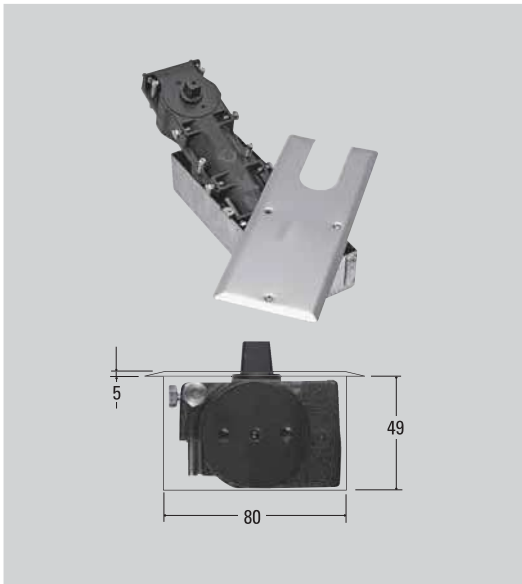

## **CHIUDI PORTA A PAVIMENTO** **DOOR CLOSER / BODENTÜRSCHLIESSER**

**FV-S4003**

- Chiudiporta a pavimento con perno intercambiabile. Completo di perno italiano, scatola a cementare zincata e piastra in acciaio inox satinato AISI 304. Fermo a 90° - FORZA EN: 3 - Scatola 240x80x49 - Larghezza. ANTA: mm. 900 - 1050.
- Floor spring with interchangeable pivot. Standard with italian square pivot, cover plate in satin stainless steel AISI 304. Hold open at 90° - Force 3 - Cement box 240 x 80 x 49 - Door width range: mm. 900 - 1050.
- Bodentürschließer mit austauschbaresteckachsen. Standard mit Italianischen Vierkant, einschließlic Zementkasten 240 x 80 x 49 und Deckplatte aus Edelstahl matt AISI 304 - Feststellung 90° - Türbreite mm 900 - 1050.

**FV-S5003**

- Chiudiporta a pavimento con perno intercambiabile. Completo di perno italiano, scatola a cementare zincata e piastra in acciaio inox satinato AISI 304. Fermo a 90° - FORZA EN: 3 - Scatola 290x87x54 - Larghezza ANTA: mm. 900 - 1050.
- Floor spring with interchangeable pivot, Standard with italian square pivot, cover plate in satin stainless steel AISI 304. Hold open at 90° - Force 3. Cement box 290 x 87 x 54 - Door width range: mm. 900 - 1050.
- Bodentürschließer mit austauschbaresteckachsen. Standard mit Italianischen Vierkant, einschließlic Zementkasten 290 x 87 x 54 und Deckplatte aus Edelstahl matt AISI 304 - Feststellung 90° - Türbreite mm 900 - 1050.