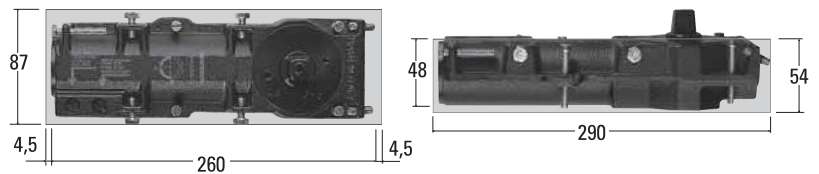

## **CHIUDI PORTA A PAVIMENTO** **DOOR CLOSER / BODENTÜRSCHLIESSER**

**FV-S4003**

- Chiudiporta a pavimento con perno intercambiabile. Completo di perno italiano, scatola a cementare zincata e piastra in acciaio inox satinato AISI 304. Fermo a 90° - FORZA EN: 3 - Scatola 240x80x49 - Larghezza. ANTA: mm. 900 - 1050.
- Floor spring with interchangeable pivot. Standard with italian square pivot, cover plate in satin stainless steel AISI 304. Hold open at 90° - Force 3 - Cement box 240 x 80 x 49 - Door width range: mm. 900 - 1050.
- Bodentürschließer mit austauschbaresteckachsen. Standard mit Italianischen Vierkant, einschließlic Zementkasten 240 x 80 x 49 und Deckplatte aus Edelstahl matt AISI 304 - Feststellung 90° - Türbreite mm 900 - 1050.

**FV-S5003**

- Chiudiporta a pavimento con perno intercambiabile. Completo di perno italiano, scatola a cementare zincata e piastra in acciaio inox satinato AISI 304. Fermo a 90° - FORZA EN: 3 - Scatola 290x87x54 - Larghezza ANTA: mm. 900 - 1050.
- Floor spring with interchangeable pivot, Standard with italian square pivot, cover plate in satin stainless steel AISI 304. Hold open at 90° - Force 3. Cement box 290 x 87 x 54 - Door width range: mm. 900 - 1050.
- Bodentürschließer mit austauschbaresteckachsen. Standard mit Italianischen Vierkant, einschließlic Zementkasten 290 x 87 x 54 und Deckplatte aus Edelstahl matt AISI 304 - Feststellung 90° - Türbreite mm 900 - 1050.