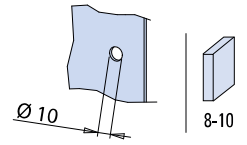

B-124

- Portasalvietta montato a vetro L-469 mm pomolino incluso.
- Glass mounted towel bar L-469 mm knob included
- Handtuchhalter für Glass L-469 mm Knopf enthalten

IL - NO

B-125

- Portasalvietta montato a vetro L-619 mm pomolino incluso.
- Glass mounted towel bar L-619 mm knob included
- Handtuchhalter für Glass L-619 mm Knopf enthalten

IL - NO