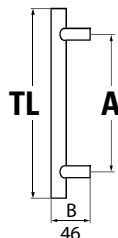

MANIGLIONI MINI Ø 16 - Ø 15 / MANIGLIONI PULLHANDLES / STOSSGRIFFE

Round Mini Ø 16

- Paio maniglioni inox
- Pair pullhandles inox
- Paar Stossgriffe inox

IX - IL

€ ▶ BX.373

	TL	225	300	
		135	•	Ø 9
A		200	•	Ø 9

8-10-12

Option with
Knob **B-177**
page ▶ 204

€ ▶ BX.350

Square Mini Ø 15

- Paio maniglioni inox
- Pair pullhandles inox
- Paar Stossgriffe inox

IX - IL

€ ▶ BX.375

	TL	150	215	315	
		135	•		Ø 9
A		200	•		Ø 9
		300		•	Ø 9

8-10-12

Option with
Knob **B-178**
page ▶ 204

€ ▶ BX.351

SQUARE 10

- Paio maniglioni
 - Pair pullhandles
 - Paar Stossgriffe
- AN - CR - NS

€ ▶ BX.377

8

Ø	Code	A	TL		Materiale Material Material	Unit.	Finitura Finishes Oberfläche
10 x 15	10.41.53/290.300	290	300	8	Ottone Brass Messing	Paio Pair Paar	CR
10 x 15	10.41.63/290.300	290	300	8	Alluminio Aluminium Aluminium	Paio Pair Paar	CR
10 x 15	10.41.73/290.300	290	300	8	Alluminio Aluminium Aluminium	Paio Pair Paar	NO
10 x 15	10.41.53/490.500	490	500	8	Ottone Brass Messing	Paio Pair Paar	CR
10 x 15	10.41.63/490.500	490	500	8	Alluminio Aluminium Aluminium	Paio Pair Paar	CR