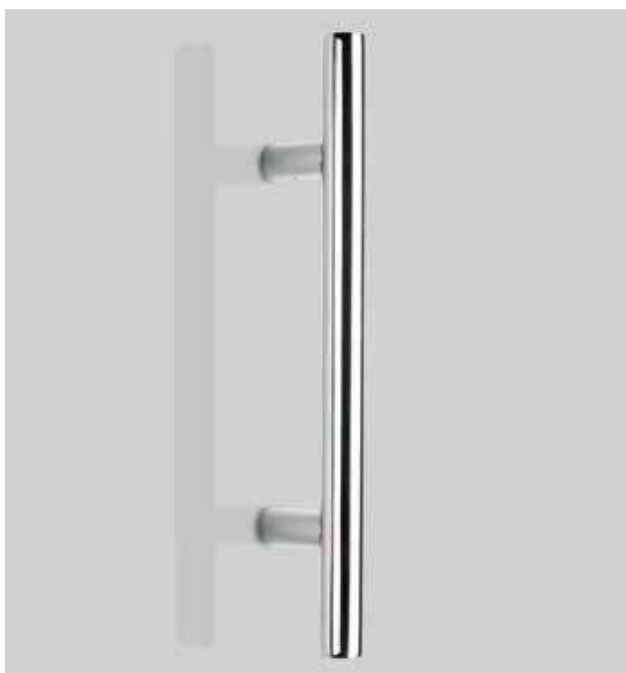

MANIGLIONI MINI Ø 16 - Ø 15 / MANIGLIONI PULLHANDLES / STOSSGRIFFE

Round Mini Ø 16

- Paio maniglioni inox
- Pair pullhandles inox
- Paar Stossgriffe inox

IX - IL

€ ▶ BX.373

	TL	225	300	
		135	•	Ø 9
A		200	•	Ø 9

8-10-12

Option with
Knob **B-177**
page ▶ 204

€ ▶ BX.350

Square Mini Ø 15

- Paio maniglioni inox
- Pair pullhandles inox
- Paar Stossgriffe inox

IX - IL

€ ▶ BX.375

	TL	150	215	315	
		135	•		Ø 9
A		200	•		Ø 9
		300		•	Ø 9

8-10-12

Option with
Knob **B-178**
page ▶ 204

€ ▶ BX.351

SQUARE 10

- Paio maniglioni
 - Pair pullhandles
 - Paar Stossgriffe
- AN - CR - NS

€ ▶ BX.377

8

Ø	Code	A	TL		Materiale Material Material	Unit.	Finitura Finishes Oberfläche
10 x 15	10.41.53/290.300	290	300	8	Ottone Brass Messing	Paio Pair Paar	CR
10 x 15	10.41.63/290.300	290	300	8	Alluminio Aluminium Aluminium	Paio Pair Paar	CR
10 x 15	10.41.73/290.300	290	300	8	Alluminio Aluminium Aluminium	Paio Pair Paar	NO
10 x 15	10.41.53/490.500	490	500	8	Ottone Brass Messing	Paio Pair Paar	CR
10 x 15	10.41.63/490.500	490	500	8	Alluminio Aluminium Aluminium	Paio Pair Paar	CR

PORTASALVIETTE TOWEL BARS / HANDTUCHHALTER

B-120

- Portasalvietta montato a vetro L=600 mm, pomolino B-122 optional.
 - Glass mounted towel bar L=600 mm, knob B-122 optional.
 - Handtuchhalter für Glas L=600 mm, Knopf B-122 optional.
- CR