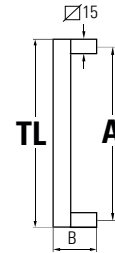

MANIGLIONI $\varnothing$ 15

PULLHANDLES / STOSSGRIFFE

SQUARE $\varnothing$ 15

1. Paio maniglioni. Materiale: Alluminio
   - Pair pullhandles. Material: Aluminium
   - Paar Stossgriffe. Material: Aluminium
2. AN - AL - NS - NO

	TL	174	206	334	
	160	•			$\varnothing$ 8,5
A	192		•		$\varnothing$ 8,5
	320			•	$\varnothing$ 8,5

8-10-12

Foro vetro
Glass hole
Glasbohrung

AL
Alluminio lucido
Polished aluminium
Aluminium glänzend

NO
Nero opaco
Matt black
Schwarz matt

AN
Alluminio anodizzato
Aluminium anodized
Aluminium Silberfarbig

NS
Nickel satinato
Satin nickel
Ähnlich Edelstahl matt