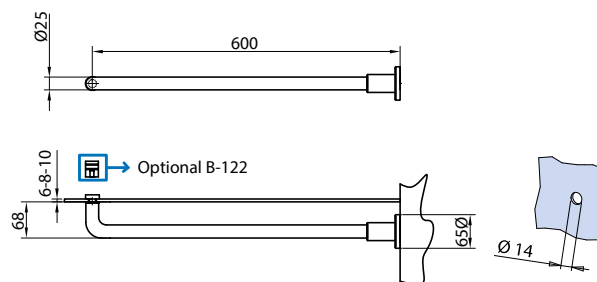

B-121

1. Portasalvietta montato a vetro/muro L=600 mm, pomolino B-122 optional.
   - Glass/wall mounted towel bar L=600 mm, knob B-122 optional.
   - Handtuchhalter für Glas/Wand L=600 mm, Knopf B-122 optional.
2. CR

€ BX.380