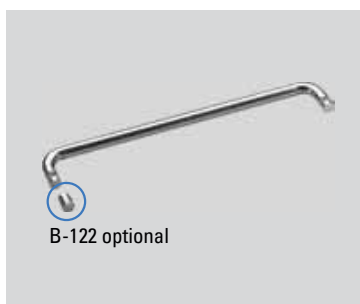

MANIGLIONI "ZAMA" PULLHANDLES ZAMAK / STOSSGRIFFE ZAMAK

SQ01 / SQ02

- Maniglione. Materiale: Zama
 - Pullhandle. Material: Zamak
 - Stossgriff. Material: Zamak
- CR

€ BX.378

Code	A	TL		
SQ01	160	200	M4	Ø 6
SQ02	160	200	M4	Ø 6

PORTASALVIETTE TOWEL BARS / HANDTUCHHALTER

B-120

- Portasalvietta montato a vetro L=600 mm, pomolino B-122 optional.
 - Glass mounted towel bar L=600 mm, knob B-122 optional.
 - Handtuchhalter für Glas L=600 mm, Knopf B-122 optional.
- CR