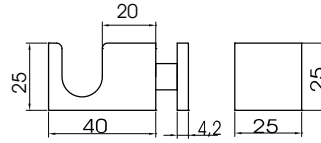

B-124

- Portasalvietta montato a vetro L-469 mm pomolino incluso.
- Glass mounted towel bar L-469 mm knob included
- Handtuchhalter für Glass L-469 mm Knopf enthalten

IL - NO

B-125

- Portasalvietta montato a vetro L-619 mm pomolino incluso.
- Glass mounted towel bar L-619 mm knob included
- Handtuchhalter für Glass L-619 mm Knopf enthalten

IL - NO