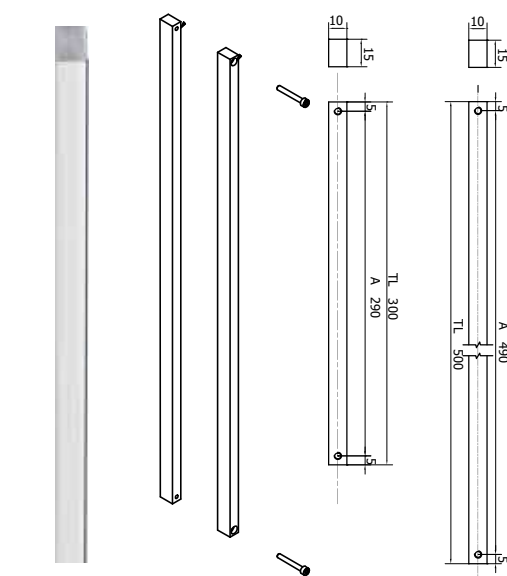

MANIGLIONI MINI Ø 16 - Ø 15 / MANIGLIONI PULLHANDLES / STOSSGRIFFE

Round Mini Ø 16

- Paio maniglioni inox
- Pair pullhandles inox
- Paar Stossgriffe inox

IX - IL

€ ▶ BX.373

	TL	225	300	
		135	•	Ø 9
A		200	•	Ø 9

8-10-12

Option with
Knob **B-177**
page ▶ 204

€ ▶ BX.350

Square Mini Ø 15

- Paio maniglioni inox
- Pair pullhandles inox
- Paar Stossgriffe inox

IX - IL

€ ▶ BX.375

	TL	150	215	315	
		135	•		Ø 9
A		200	•		Ø 9
		300		•	Ø 9

8-10-12

Option with
Knob **B-178**
page ▶ 204

€ ▶ BX.351

SQUARE 10

- Paio maniglioni
 - Pair pullhandles
 - Paar Stossgriffe
- AN - CR - NS

€ ▶ BX.377

8

Ø	Code	A	TL		Materiale Material Material	Unit.	Finitura Finishes Oberfläche
10 x 15	10.41.53/290.300	290	300	8	Ottone Brass Messing	Paio Pair Paar	CR
10 x 15	10.41.63/290.300	290	300	8	Alluminio Aluminium Aluminium	Paio Pair Paar	CR
10 x 15	10.41.73/290.300	290	300	8	Alluminio Aluminium Aluminium	Paio Pair Paar	NO
10 x 15	10.41.53/490.500	490	500	8	Ottone Brass Messing	Paio Pair Paar	CR
10 x 15	10.41.63/490.500	490	500	8	Alluminio Aluminium Aluminium	Paio Pair Paar	CR

SQUARE \varnothing 15

- Paio maniglioni. Materiale: Alluminio
 - Pair pullhandles. Material: Aluminium
 - Paar Stossgriffe. Material: Aluminium
- AN - AL - NS - NO

	TL	174	206	334	
	160	•			\varnothing 8,5
A	192		•		\varnothing 8,5
	320			•	\varnothing 8,5