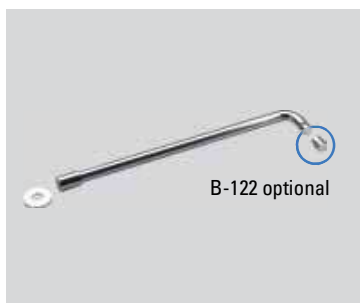

B-120

1. Portasalvietta montato a vetro L=600 mm, pomolino B-122 optional.
   - Glass mounted towel bar L=600 mm, knob B-122 optional.
   - Handtuchhalter für Glas L=600 mm, Knopf B-122 optional.
2. CR

€ BX.379