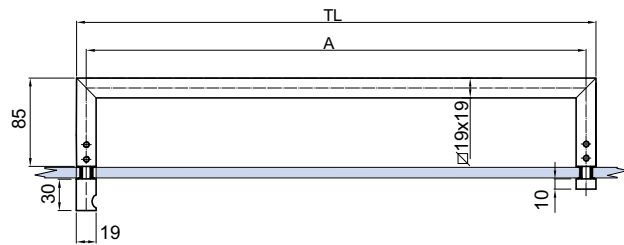

CR

B-124

- Portasalvietta montato a vetro L-469 mm pomolino incluso.
- Glass mounted towel bar L-469 mm knob included
- Handtuchhalter für Glass L-469 mm Knopf enthalten

IL - NO

B-125

- Portasalvietta montato a vetro L-619 mm pomolino incluso.
- Glass mounted towel bar L-619 mm knob included
- Handtuchhalter für Glass L-619 mm Knopf enthalten

IL - NO

Ø	Code	A	TL		Finitura Finishes Oberfläche	Materiale Material Material
19 x 19	B-124	450	469	10	IL - NO	Inox Stainless steel Edelstahl
19 x 19	B-125	600	619	10	IL - NO	Inox Stainless steel Edelstahl