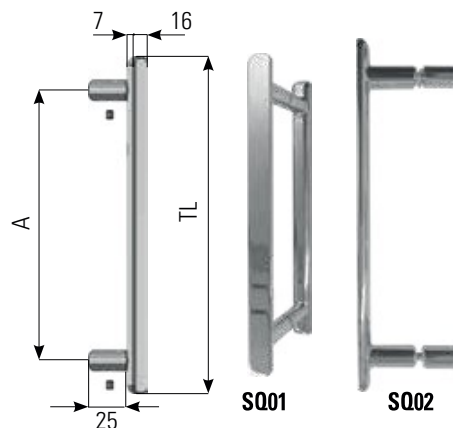

MANIGLIONI "ZAMA" PULLHANDLES ZAMAK / STOSSGRIFFE ZAMAK

SQ01 / SQ02

- Maniglione. Materiale: Zama
 - Pullhandle. Material: Zamak
 - Stossgriff. Material: Zamak
- CR

€ BX.378

Code	A	TL		
SQ01	160	200	M4	Ø 6
SQ02	160	200	M4	Ø 6

PORTASALVIETTE TOWEL BARS / HANDTUCHHALTER

B-120

- Portasalvietta montato a vetro L=600 mm, pomolino B-122 optional.
 - Glass mounted towel bar L=600 mm, knob B-122 optional.
 - Handtuchhalter für Glas L=600 mm, Knopf B-122 optional.
- CR

€ BX.379

B-121

- Portasalvietta montato a vetro/muro L=600 mm, pomolino B-122 optional.
 - Glass/wall mounted towel bar L=600 mm, knob B-122 optional.
 - Handtuchhalter für Glas/Wand L=600 mm, Knopf B-122 optional.
- CR