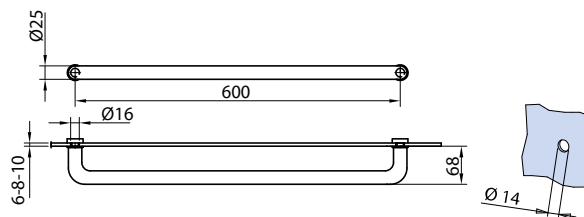

B-120

1. Portasalvietta montato a vetro L=600 mm, pomolino B-122 optional.
   - Glass mounted towel bar L=600 mm, knob B-122 optional.
   - Handtuchhalter für Glas L=600 mm, Knopf B-122 optional.
2. CR

€ BX.379