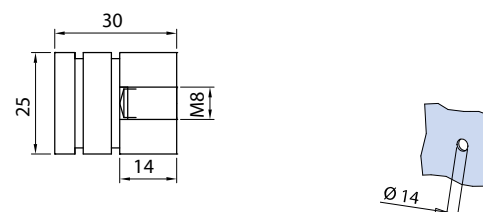

B-122

1. Pomolo optional per portasalvietta.
   - Knob optional for towel bar.
   - Knopf optional für Handtuchhalter.
2. CR

€ BX.381