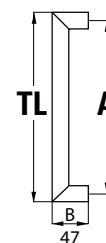

MANIGLIONI MINI Ø 16 - Ø 15 / MANIGLIONI PULLHANDLES / STOSSGRIFFE

Round Mini Ø 16

- Paio maniglioni inox
- Pair pullhandles inox
- Paar Stossgriffe inox

IX - IL

€ ▶ BX.373

	TL	225	300	
		135	•	Ø 9
A		200	•	Ø 9

8-10-12

Option with
Knob **B-177**
page ▶ 204

€ ▶ BX.350

Square Mini Ø 15

- Paio maniglioni inox
- Pair pullhandles inox
- Paar Stossgriffe inox

IX - IL

€ ▶ BX.375

	TL	150	215	315	
		135	•		Ø 9
A		200	•		Ø 9
		300		•	Ø 9

8-10-12

Option with
Knob **B-178**
page ▶ 204

€ ▶ BX.351

SQUARE 10

- Paio maniglioni
 - Pair pullhandles
 - Paar Stossgriffe
- AN - CR - NS

€ ▶ BX.377

8

Ø	Code	A	TL		Materiale Material Material	Unit.	Finitura Finishes Oberfläche
10 x 15	10.41.53/290.300	290	300	8	Ottone Brass Messing	Paio Pair Paar	CR
10 x 15	10.41.63/290.300	290	300	8	Alluminio Aluminium Aluminium	Paio Pair Paar	CR
10 x 15	10.41.73/290.300	290	300	8	Alluminio Aluminium Aluminium	Paio Pair Paar	NO
10 x 15	10.41.53/490.500	490	500	8	Ottone Brass Messing	Paio Pair Paar	CR
10 x 15	10.41.63/490.500	490	500	8	Alluminio Aluminium Aluminium	Paio Pair Paar	CR