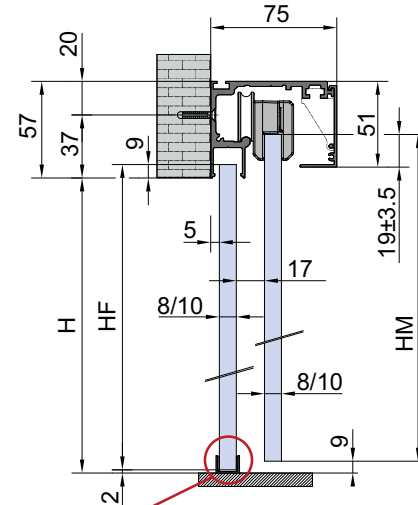

€ ▶ S.190

$$LB = LP \times 2 + 100$$

$$LM = (LP + 100) / 2$$

- Fori vetro sicurezza **optional**
- Security glass holes **optional**
- Sicherheitsbohrungen **optional**

xme508I

| Componenti / Components / Einzelteile ▶ 92 | Fin. / Fin. / Oberf. | V-5520 SET 1 FIX | V-5520 SET 2 FIX |
|--|----------------------|------------------|------------------|
| V-5520 L=2000 L=3000 L=4000 L=6000         | AN / IXO / NO        | 1                | 1                |
| V-5522 70 Kg Soft-close                    | -                    | 1                | 2                |
| V-5521                                     | AN / IXO / NO        | 1                | 1                |
| V-012                                      | AN / NS              | 1                | 2                |
| V-5524 (OPTIONAL)                          | -                    | (1)              | (2)              |

## FIFTY SOFT-CLOSE

BINARI A VISTA / VISIBLE TRACK PROFILES / SICHTBARE LAUFSCHIENENE

**V-5523**

SIMPLE

COMPONENTI / COMPONENTS / EINZELTEILE ▶ 92

NON INCLUSO  
NOT INCLUDED  
NICHT ENTHALTEN

$$HM = H - 41$$

$$HF = H - 51$$

NON INCLUSO  
NOT INCLUDED  
NICHT ENTHALTEN

$$HM = H + 10$$

$$HF = H + 7$$

**V-5523 SET 1**

- Set per 1 anta scorrevole e vetro fisso, fissaggio a parete/soffitto
- Sliding door set with fixed panel, wall/ceiling installation
- Schiebetürset 1-flügelig mit Seitenteil, Wand-Deckenmontage