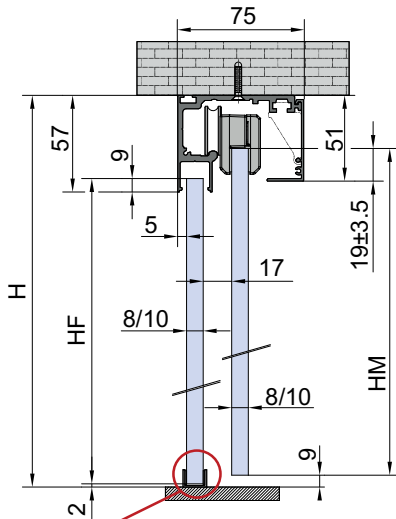

## FIFTY SOFT-CLOSE

BINARI A VISTA / VISIBLE TRACK PROFILES / SICHTBARE LAUFSCHIENENE

**V-5523**

SIMPLE

COMPONENTI / COMPONENTS / EINZELTEILE ▶ 92

NON INCLUSO  
NOT INCLUDED  
NICHT ENTHALTEN

$$HM = H - 41$$

$$HF = H - 51$$

NON INCLUSO  
NOT INCLUDED  
NICHT ENTHALTEN

$$HM = H + 10$$

$$HF = H + 7$$

**V-5523 SET 1**

- Set per 1 anta scorrevole e vetro fisso, fissaggio a parete/soffitto
- Sliding door set with fixed panel, wall/ceiling installation
- Schiebetürset 1-flügelig mit Seitenteil, Wand-Deckenmontage