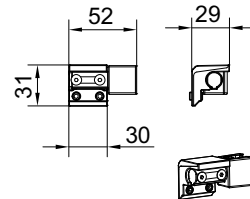

- Regolazione frontale
- Adjustment from the front
- Einstellung von vorne

€ ▶ S.204

xme508o

**V-5524**

- Set stopper sicurezza per 1 anta scorrevole
- Set security stoppers for 1 panel
- Set Sicherheits-Stopper für 1 Flügel