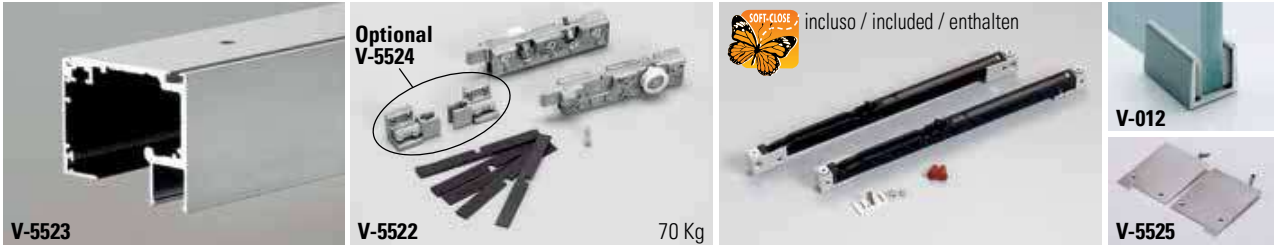

## FIFTY SOFT-CLOSE

BINARI A VISTA / VISIBLE TRACK PROFILES / SICHTBARE LAUFSCHIENENE

**V-5523**

SIMPLE

COMPONENTI / COMPONENTS / EINZELTEILE ▶ 92

NON INCLUSO  
NOT INCLUDED  
NICHT ENTHALTEN

$$HM = H - 41$$