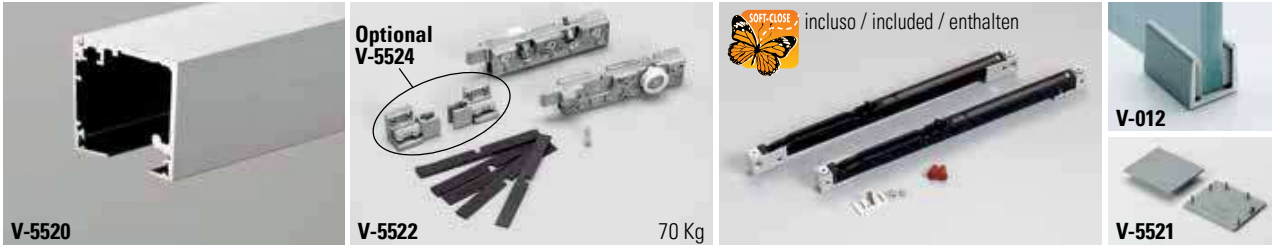

## FIFTY SOFT-CLOSE

BINARI A VISTA / VISIBLE TRACK PROFILES / SICHTBARE LAUFSCHIENENE

**V-5520**

SIMPLE

**COMPONENTI / COMPONENTS / EINZELTEILE ▶ 92**

**V-5520 SET 1**

- Set per 1 anta scorrevole, fissaggio a parete/soffitto
- Sliding door set, wall/ceiling installation
- Schiebetürset 1-flügelig, Wand-Deckenmontage

€ ▶ S.189

$$LB = LP \times 2 + 150$$

$$LM = LP + 100$$

**V-5520 SET 2**

- Set per 2 ante scorrevoli, fissaggio a parete/soffitto
- Sliding doors set, wall/ceiling installation
- Schiebetürset 2-flügelig, Wand-Deckenmontage

€ ▶ S.190

$$LB = LP \times 2 + 100$$

$$LM = (LP + 100) / 2$$

- Fori vetro sicurezza **optional**
- Security glass holes **optional**
- Sicherheitsbohrungen **optional**

xme508I

| Componenti / Components / Einzelteile ▶ 92 | Fin. / Fin. / Oberf. | V-5520 SET 1 FIX | V-5520 SET 2 FIX |
|--|----------------------|------------------|------------------|
| V-5520 L=2000 L=3000 L=4000 L=6000         | AN / IXO / NO        | 1                | 1                |
| V-5522 70 Kg Soft-close                    | -                    | 1                | 2                |
| V-5521                                     | AN / IXO / NO        | 1                | 1                |
| V-012                                      | AN / NS              | 1                | 2                |
| V-5524 (OPTIONAL)                          | -                    | (1)              | (2)              |