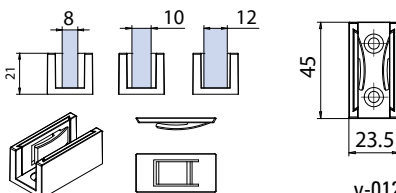

V-012-EVO

1. Guida a pavimento regolabile per vetro 8-10-12 mm
   - Floor guide adjustable for glass 8-10-12 mm
   - Bodenführung verstellbar für Glas 8-10-12 mm
2. AN-NS-NO-CR