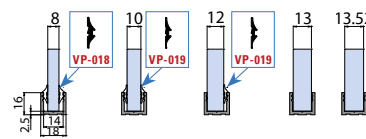

V-2014-MIX

1. Canalina per vetro fisso escluso guarnizioni
   - U channel for fixed panel, gaskets not included
   - U Profil für Seitenteil Dichtungen nicht inkl.
2. AN - IXE