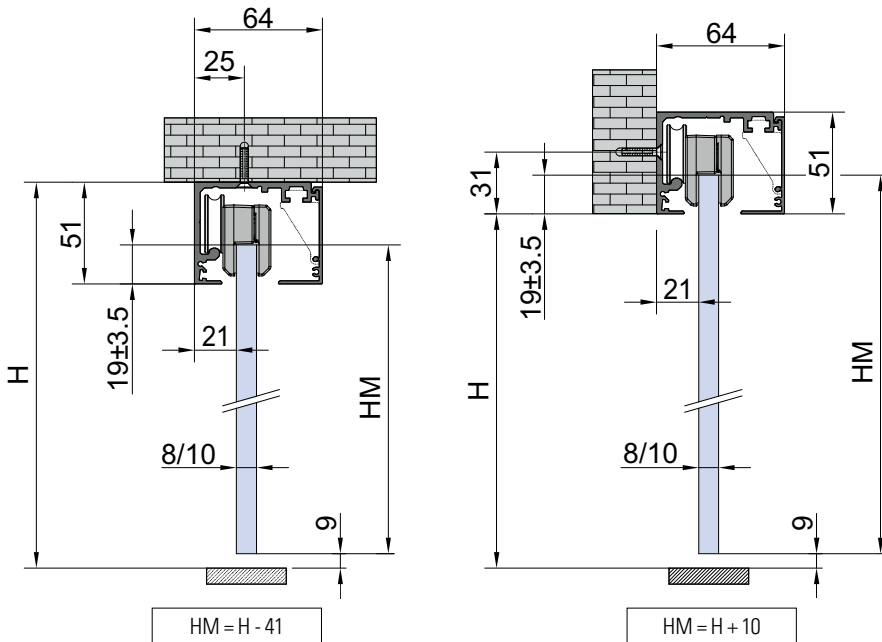

## FIFTY SOFT-CLOSE

BINARI A VISTA / VISIBLE TRACK PROFILES / SICHTBARE LAUFSCHIENENE

**V-5520**

SIMPLE

**COMPONENTI / COMPONENTS / EINZELTEILE ▶ 92**

**V-5520 SET 1**

- Set per 1 anta scorrevole, fissaggio a parete/soffitto
- Sliding door set, wall/ceiling installation
- Schiebetürset 1-flügelig, Wand-Deckenmontage

€ ▶ S.189

$$LB = LP \times 2 + 150$$

$$LM = LP + 100$$

**V-5520 SET 2**

- Set per 2 ante scorrevoli, fissaggio a parete/soffitto
- Sliding doors set, wall/ceiling installation
- Schiebetürset 2-flügelig, Wand-Deckenmontage