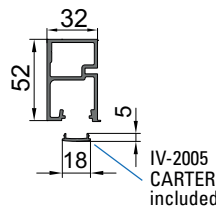

FIFTY SOFT-CLOSE

COMPONENTI / COMPONENTS / EINZELTEILE

SIMPLE

V-5520

1. Guida di scorrimento Fifty completa di veletta
   - Track profile Fifty with cover profile
   - Führungsschiene Fifty mit Profilabdeckung
2. AN-IXO-NO

- Clip fissaggio veletta
- Clip fixing cover profile
- Clip für Befestigung der Abdeckung

€ S.193

xme508o

V-5523

1. Guida di scorrimento Fifty completa di veletta per anta scorrevole con vetro fisso laterale
   - Track profile Fifty with cover profile for sliding panel and fixed side panel
   - Führungsschiene Fifty mit Profilabdeckung für Schiebetür und Seitenteil
2. AN-IXO-NO

- Clip fissaggio veletta
- Clip fixing cover profile
- Clip für Befestigung der Abdeckung

€ S.194

xme508o

OPTIONAL	
VP-019-MT	VP-018-MT
2	3
1000 mm - 2000 mm - 3000 mm	
• Guarnizioni per sede vetro fisso • Gaskets for fixed glass • Dichtungen für Seitenteil	
8	10
12	

€ S.297

DIV-207

1. Profilo per anta intelaiata DIVINA fissa con binari V-5600/V-7600
   - Side profile for fixed framed panel DIVINA with V-5600/V-7600 track profiles
   - Seitenteilprofil für DIVINA Flügelrahmen mit Laufschiene V-5600/V-7600
2. AN-IXO-NO

€ S.207

DIV-206

1. Canalina inferiore per anta intelaiata DIVINA fissa, guarnizioni incluse
   - Bottom "U" channel for fixed panel DIVINA gaskets included
   - Unteres "U" Profil für Seitenteil DIVINA, Dichtungen enthalten
2. NO

€ S.211

xme595m

V-5408

- Spazzolina per guida di scorrimento V-5500/V-5503
- Brush seal for track profile V-5500/V-5503
- Bürstenprofil für Laufschiene V-5500/V-5503

€ S.296

xla340B

OPTIONAL	
VP-019-MT	VP-018-MT
2	3
1000 mm	
2000 mm	
3000 mm	
8	10
12	

€ S.297