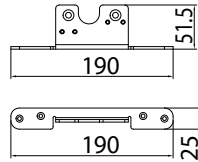

FIFTY SOFT-CLOSE

COMPONENTI / COMPONENTS / EINZELTEILE

SIMPLE

V-6006

€ S.294

- Profilo e veletta per fissaggio binario a vetro (non preforato)
- Profile and cover profile for glass installation (not predrilled)
- Profil und Abdeckung für Glasmontage (nicht vorgebohrt)

AN-IXE-NO

xla340d

V-6007

€ S.295

- Paio di tappi laterali per profili fissaggio a vetro V-6006
- Pair endcaps for V-6006 profiles glass installation
- Paar Endkappen für Profile V-6006 Glasmontage

AN-IXE-NO

Cod.	Fin./Fin./Oberf.
V-6006-2000 mm	AN / IXE / NO
V-6006-3000 mm	AN / IXE / NO
V-6006-4000 mm	AN / IXE / NO
V-6006-6000 mm	AN / IXE / NO
V-6006-MIS*	AN / IXE / NO

* disponibilità taglio a misura mm 1500→6000
* cut to size mm 1500→6000
* nach Mass geschnitten mm 1500→6000

xla340d

V-5507

€ S.206.1

- Set staffe per fissaggio carrelli con pannello in legno
- Pair suspension plates hanger with wooden doors
- Paar Winkel mit Holztüren

xme508f

P-F08

€ S.293

- Guida a pavimento per ante in legno
- Floor guide for sliding wooden panel
- Bodenführung für Schiebetüren aus Holz