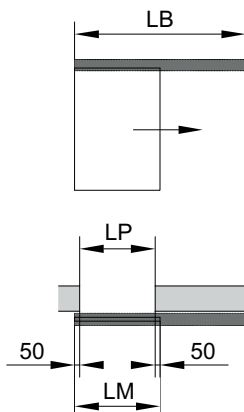

## FIFTY SOFT-CLOSE

BINARI A VISTA / VISIBLE TRACK PROFILES / SICHTBARE LAUFSCHIENENE

**V-5520**

SIMPLE

**COMPONENTI / COMPONENTS / EINZELTEILE ▶ 92**

**V-5520 SET 1**

- Set per 1 anta scorrevole, fissaggio a parete/soffitto
- Sliding door set, wall/ceiling installation
- Schiebetürset 1-flügelig, Wand-Deckenmontage

€ ▶ S.189

$$LB = LP \times 2 + 150$$

$$LM = LP + 100$$

**V-5520 SET 2**

- Set per 2 ante scorrevoli, fissaggio a parete/soffitto
- Sliding doors set, wall/ceiling installation
- Schiebetürset 2-flügelig, Wand-Deckenmontage

€ ▶ S.190

$$LB = LP \times 2 + 100$$

$$LM = (LP + 100) / 2$$

- Fori vetro sicurezza **optional**
- Security glass holes **optional**
- Sicherheitsbohrungen **optional**

xme508I

| Componenti / Components / Einzelteile ▶ 92 | Fin. / Fin. / Oberf. | V-5520 SET 1 FIX | V-5520 SET 2 FIX |
|--|----------------------|------------------|------------------|
| V-5520 L=2000 L=3000 L=4000 L=6000         | AN / IXO / NO        | 1                | 1                |
| V-5522 70 Kg Soft-close                    | -                    | 1                | 2                |
| V-5521                                     | AN / IXO / NO        | 1                | 1                |
| V-012                                      | AN / NS              | 1                | 2                |
| V-5524 (OPTIONAL)                          | -                    | (1)              | (2)              |