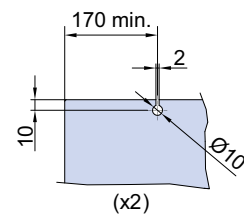

€ ▶ S.189

$$LB = LP \times 2 + 150$$

$$LM = LP + 100$$

**V-5520 SET 2**

- Set per 2 ante scorrevoli, fissaggio a parete/soffitto
- Sliding doors set, wall/ceiling installation
- Schiebetürset 2-flügelig, Wand-Deckenmontage

€ ▶ S.190

$$LB = LP \times 2 + 100$$

$$LM = (LP + 100) / 2$$

- Fori vetro sicurezza **optional**
- Security glass holes **optional**
- Sicherheitsbohrungen **optional**

xme508I

| Componenti / Components / Einzelteile ▶ 92 | Fin. / Fin. / Oberf. | V-5520 SET 1 FIX | V-5520 SET 2 FIX |
|--|----------------------|------------------|------------------|
| V-5520 L=2000 L=3000 L=4000 L=6000         | AN / IXO / NO        | 1                | 1                |
| V-5522 70 Kg Soft-close                    | -                    | 1                | 2                |
| V-5521                                     | AN / IXO / NO        | 1                | 1                |
| V-012                                      | AN / NS              | 1                | 2                |
| V-5524 (OPTIONAL)                          | -                    | (1)              | (2)              |