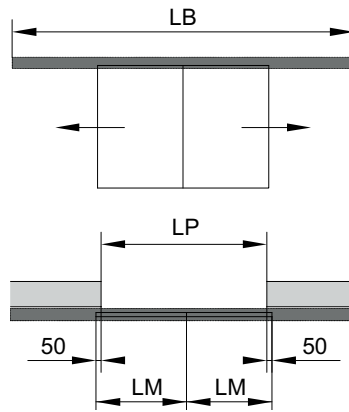

€ ▶ S.189

$$LB = LP \times 2 + 150$$

$$LM = LP + 100$$

**V-5520 SET 2**

- Set per 2 ante scorrevoli, fissaggio a parete/soffitto
- Sliding doors set, wall/ceiling installation
- Schiebetürset 2-flügelig, Wand-Deckenmontage

€ ▶ S.190

$$LB = LP \times 2 + 100$$

$$LM = (LP + 100) / 2$$

- Fori vetro sicurezza **optional**
- Security glass holes **optional**
- Sicherheitsbohrungen **optional**

xme508I

| Componenti / Components / Einzelteile ▶ 92 | Fin. / Fin. / Oberf. | V-5520 SET 1 FIX | V-5520 SET 2 FIX |
|--|----------------------|------------------|------------------|
| V-5520 L=2000 L=3000 L=4000 L=6000         | AN / IXO / NO        | 1                | 1                |
| V-5522 70 Kg Soft-close                    | -                    | 1                | 2                |
| V-5521                                     | AN / IXO / NO        | 1                | 1                |
| V-012                                      | AN / NS              | 1                | 2                |
| V-5524 (OPTIONAL)                          | -                    | (1)              | (2)              |