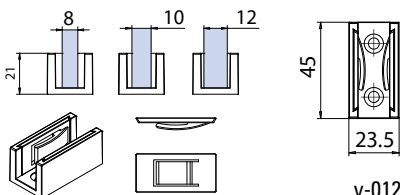

V-012

- Guida a pavimento per scorrevole con feltrini per vetro 8 e 10 mm
 - Floor guide with felt strips for glass sliding door a 8 and 10 mm
 - Bodenführung mit Filzleiter für Glas 8 und 10 mm
- AN-NS

€ ▶ S.206

V-012-EVO

- Guida a pavimento regolabile per vetro 8-10-12 mm
 - Floor guide adjustable for glass 8-10-12 mm
 - Bodenführung verstellbar für Glas 8-10-12 mm
- AN-NS-NO-CR

v-012new

V-2014-MIX

- Canalina per vetro fisso escluso guarnizioni
 - U channel for fixed panel, gaskets not included
 - U Profil für Seitenteil Dichtungen nicht inkl.
- AN - IXE