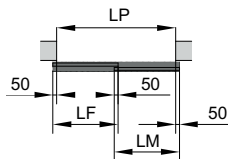

NON INCLUSO
NOT INCLUDED
NICHT ENTHALTEN

$$HM = H + 10$$

$$HF = H + 7$$

V-5523 SET 1

- Set per 1 anta scorrevole e vetro fisso, fissaggio a parete/soffitto
- Sliding door set with fixed panel, wall/ceiling installation
- Schiebetürset 1-flügelig mit Seitenteil, Wand-Deckenmontage

€ ▶ S.191

$$LB = LP$$

$$LM / LF = (LP + 50) / 2$$

$$LB = LP + 100$$

$$LM / LF = (LP + 150) / 2$$

$$LB = LP$$

$$LM / LF = (LP + 100) / 4$$

$$LB = LP + 100$$

$$LM / LF = (LP + 200) / 4$$

- Fori vetro sicurezza **optional**
- Security glass holes **optional**
- Sicherheitsbohrungen **optional**

xme508m/n

Componenti / Components / Einzelteile ▶ 92	Fin. / Fin. / Oberf.	V-5523 SET 1 FIX	V-5523 SET 1 MIS	V-5523 SET 2 FIX	V-5523 SET 2 MIS
V-5523 L=2000 L=3000 L=4000 L=6000	AN / IXO / NO	1	—	1	—
V-5522 70 Kg Soft-close	—	1	1	2	2
V-5525 (optional)	AN / IXO / NO	(1)	(1)	(1)	(1)
V-012	AN / NS	1	1	2	2
V-5524 (OPTIONAL)	—	(1)	(1)	(2)	(2)