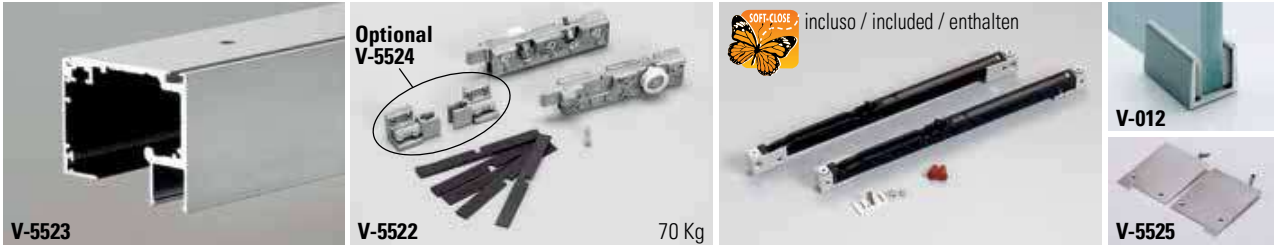

FIFTY SOFT-CLOSE

BINARI A VISTA / VISIBLE TRACK PROFILES / SICHTBARE LAUFSCHIENENE

V-5523

SIMPLE

COMPONENTI / COMPONENTS / EINZELTEILE ▶ 92

NON INCLUSO
NOT INCLUDED
NICHT ENTHALTEN

$$HM = H - 41$$

$$HF = H - 51$$

NON INCLUSO
NOT INCLUDED
NICHT ENTHALTEN

$$HM = H + 10$$

$$HF = H + 7$$

V-5523 SET 1

- Set per 1 anta scorrevole e vetro fisso, fissaggio a parete/soffitto
- Sliding door set with fixed panel, wall/ceiling installation
- Schiebetürset 1-flügelig mit Seitenteil, Wand-Deckenmontage