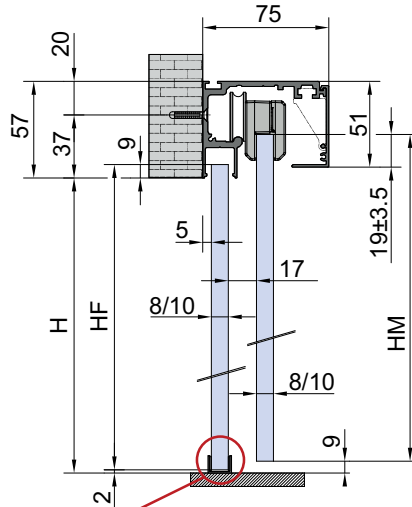

FIFTY SOFT-CLOSE

BINARI A VISTA / VISIBLE TRACK PROFILES / SICHTBARE LAUFSCHIENENE

V-5523

SIMPLE

COMPONENTI / COMPONENTS / EINZELTEILE ▶ 92

NON INCLUSO
NOT INCLUDED
NICHT ENTHALTEN

$$HM = H - 41$$

$$HF = H - 51$$

NON INCLUSO
NOT INCLUDED
NICHT ENTHALTEN

$$HM = H + 10$$

$$HF = H + 7$$

V-5523 SET 1

- Set per 1 anta scorrevole e vetro fisso, fissaggio a parete/soffitto
- Sliding door set with fixed panel, wall/ceiling installation
- Schiebetürset 1-flügelig mit Seitenteil, Wand-Deckenmontage