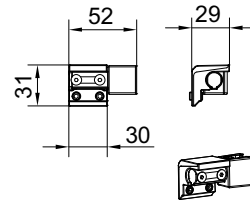

€ ▶ S.205

xme508o

V-5521

- Paio tappi finali in plastica per guida a scorrimento V-5520
 - Pair plastic endcaps for track profile V-5520
 - Paar Endkappen aus Kunststoff für Laufschiene V-5520
- AN-IXO-NO