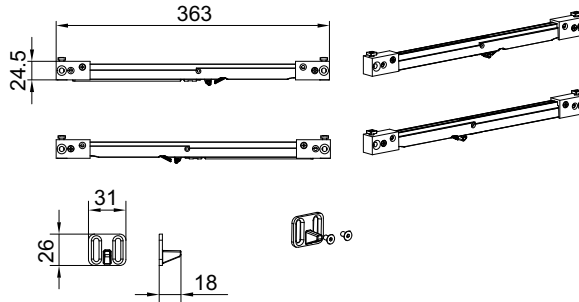

V-5522

- Set carrelli con pinze e stopper Soft-close per 1 anta scorrevole
- Set roller carriers and stoppers Soft-close for 1 panel
- Set Klemm-Laufwagen und stopper Soft-close für 1 Flügel

- Regolazione frontale
- Adjustment from the front
- Einstellung von vorne

€ ▶ S.204

xme508o

V-5524

- Set stopper sicurezza per 1 anta scorrevole
- Set security stoppers for 1 panel
- Set Sicherheits-Stopper für 1 Flügel

€ ▶ S.205

xme508o

V-5521

1. Paio tappi finali in plastica per guida a scorrimento V-5520
   - Pair plastic endcaps for track profile V-5520
   - Paar Endkappen aus Kunststoff für Laufschiene V-5520
2. AN-IXO-NO

xme508o

V-5523

1. Paio tappi finali in alluminio per guida a scorrimento V-5523
   - Pair aluminium endcaps for track profile V-5523
   - Paar Endkappenn aus Aluminium für Laufschiene V-5523
2. AN-IXO-NO

xme508d

V-012

1. Guida a pavimento per scorrevole con feltrini per vetro 8 e 10 mm
   - Floor guide with felt strips for glass sliding door a 8 and 10 mm
   - Bodenführung mit Filzleiter für Glas 8 und 10 mm
2. AN-NS

€ ▶ S.206

V-012-EVO

1. Guida a pavimento regolabile per vetro 8-10-12 mm
   - Floor guide adjustable for glass 8-10-12 mm
   - Bodenführung verstellbar für Glas 8-10-12 mm
2. AN-NS-NO-CR

v-012new

V-2014-MIX

1. Canalina per vetro fisso escluso guarnizioni
   - U channel for fixed panel, gaskets not included
   - U Profil für Seitenteil Dichtungen nicht inkl.
2. AN - IXE

Cod.	Fin./Fin./Oberf.
V-2014-2000 mm	AN / IXE / NO
V-2014-3000 mm	AN / IXE / NO
V-2014-6000 mm	AN / IXE / NO

€ ▶ S.298

FB044-E