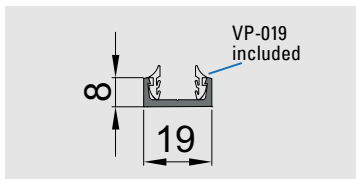

€ S.207

DIV-206

1. Canalina inferiore per anta intelaiata DIVINA fissa, guarnizioni incluse
   - Bottom "U" channel for fixed panel DIVINA gaskets included
   - Unteres "U" Profil für Seitenteil DIVINA, Dichtungen enthalten
2. NO

€ S.211

xme595m