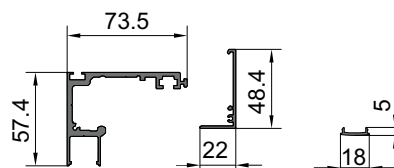

- Clip fissaggio veletta
- Clip fixing cover profile
- Clip für Befestigung der Abdeckung

€ S.193

xme508o

V-5523

- Guida di scorrimento Fifty completa di veletta per anta scorrevole con vetro fisso laterale
 - Track profile Fifty with cover profile for sliding panel and fixed side panel
 - Führungsschiene Fifty mit Profilabdeckung für Schiebetür und Seitenteil
- AN-IXO-NO