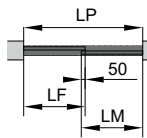

NON INCLUSO
NOT INCLUDED
NICHT ENTHALTEN

$$HM = H + 10$$

$$HF = H + 7$$

V-5523 SET 1

- Set per 1 anta scorrevole e vetro fisso, fissaggio a parete/soffitto
- Sliding door set with fixed panel, wall/ceiling installation
- Schiebetürset 1-flügelig mit Seitenteil, Wand-Deckenmontage

€ ▶ S.191

$$LB = LP$$

$$LM / LF = (LP + 50) / 2$$

$$LB = LP + 100$$

$$LM / LF = (LP + 150) / 2$$

$$LB = LP$$

$$LM / LF = (LP + 100) / 4$$

$$LB = LP + 100$$

$$LM / LF = (LP + 200) / 4$$

- Fori vetro sicurezza **optional**
- Security glass holes **optional**
- Sicherheitsbohrungen **optional**

xme508m/n

Componenti / Components / Einzelteile ▶ 92	Fin. / Fin. / Oberf.	V-5523 SET 1 FIX	V-5523 SET 1 MIS	V-5523 SET 2 FIX	V-5523 SET 2 MIS
V-5523 L=2000 L=3000 L=4000 L=6000	AN / IXO / NO	1	—	1	—
V-5522 70 Kg Soft-close	—	1	1	2	2
V-5525 (optional)	AN / IXO / NO	(1)	(1)	(1)	(1)
V-012	AN / NS	1	1	2	2
V-5524 (OPTIONAL)	—	(1)	(1)	(2)	(2)