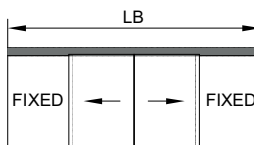

NON INCLUSO
NOT INCLUDED
NICHT ENTHALTEN

$$HM = H + 10$$

$$HF = H + 7$$

V-5523 SET 1

- Set per 1 anta scorrevole e vetro fisso, fissaggio a parete/soffitto
- Sliding door set with fixed panel, wall/ceiling installation
- Schiebetürset 1-flügelig mit Seitenteil, Wand-Deckenmontage

€ ▶ S.191

$$LB = LP$$

$$LM / LF = (LP + 50) / 2$$

$$LB = LP + 100$$

$$LM / LF = (LP + 150) / 2$$

$$LB = LP$$

$$LM / LF = (LP + 100) / 4$$

$$LB = LP + 100$$

$$LM / LF = (LP + 200) / 4$$

- Fori vetro sicurezza **optional**
- Security glass holes **optional**
- Sicherheitsbohrungen **optional**

xme508m/n

Componenti / Components / Einzelteile ▶ 92	Fin. / Fin. / Oberf.	V-5523 SET 1 FIX	V-5523 SET 1 MIS	V-5523 SET 2 FIX	V-5523 SET 2 MIS
V-5523 L=2000 L=3000 L=4000 L=6000	AN / IXO / NO	1	—	1	—
V-5522 70 Kg Soft-close	—	1	1	2	2
V-5525 (optional)	AN / IXO / NO	(1)	(1)	(1)	(1)
V-012	AN / NS	1	1	2	2
V-5524 (OPTIONAL)	—	(1)	(1)	(2)	(2)