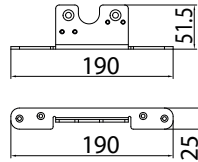

xla340d

V-6007

€ S.295

- Paio di tappi laterali per profili fissaggio a vetro V-6006
- Pair endcaps for V-6006 profiles glass installation
- Paar Endkappen für Profile V-6006 Glasmontage

AN-IXE-NO

Cod.	Fin./Fin./Oberf.
V-6006-2000 mm	AN / IXE / NO
V-6006-3000 mm	AN / IXE / NO
V-6006-4000 mm	AN / IXE / NO
V-6006-6000 mm	AN / IXE / NO
V-6006-MIS*	AN / IXE / NO

* disponibilità taglio a misura mm 1500→6000
* cut to size mm 1500→6000
* nach Mass geschnitten mm 1500→6000

xla340d

2 pcs

V-5507

€ S.206.1

- Set staffe per fissaggio carrelli con pannello in legno
- Pair suspension plates hanger with wooden doors
- Paar Winkel mit Holztüren