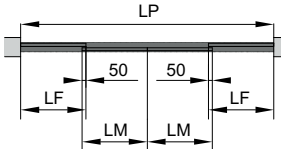

€ ▶ S.191

$$LB = LP$$

$$LM / LF = (LP + 50) / 2$$

$$LB = LP + 100$$

$$LM / LF = (LP + 150) / 2$$

$$LB = LP$$

$$LM / LF = (LP + 100) / 4$$

$$LB = LP + 100$$

$$LM / LF = (LP + 200) / 4$$

- Fori vetro sicurezza **optional**
- Security glass holes **optional**
- Sicherheitsbohrungen **optional**

xme508m/n

Componenti / Components / Einzelteile ▶ 92	Fin. / Fin. / Oberf.	V-5523 SET 1 FIX	V-5523 SET 1 MIS	V-5523 SET 2 FIX	V-5523 SET 2 MIS
V-5523 L=2000 L=3000 L=4000 L=6000	AN / IXO / NO	1	—	1	—
V-5522 70 Kg Soft-close	—	1	1	2	2
V-5525 (optional)	AN / IXO / NO	(1)	(1)	(1)	(1)
V-012	AN / NS	1	1	2	2
V-5524 (OPTIONAL)	—	(1)	(1)	(2)	(2)