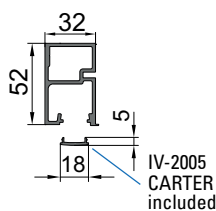

- Clip fissaggio veletta
- Clip fixing cover profile
- Clip für Befestigung der Abdeckung

€ S.194

xme508o

OPTIONAL	
VP-019-MT	VP-018-MT
2	3
1000 mm - 2000 mm - 3000 mm	
<ul style="list-style-type: none"> • Guarnizioni per sede vetro fisso • Gaskets for fixed glass • Dichtungen für Seitenteil 	
8	10
12	

€ S.297

DIV-207

- Profilo per anta intelaiata DIVINA fissa con binari V-5600/V-7600
 - Side profile for fixed framed panel DIVINA with V-5600/V-7600 track profiles
 - Seitenteilprofil für DIVINA Flügelrahmen mit Laufschiene V-5600/V-7600
- AN-IXO-NO