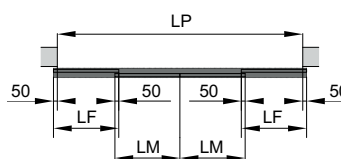

€ ▶ S.191

$$LB = LP$$

$$LM / LF = (LP + 50) / 2$$

$$LB = LP + 100$$

$$LM / LF = (LP + 150) / 2$$

$$LB = LP$$

$$LM / LF = (LP + 100) / 4$$

$$LB = LP + 100$$

$$LM / LF = (LP + 200) / 4$$

- Fori vetro sicurezza **optional**
- Security glass holes **optional**
- Sicherheitsbohrungen **optional**

xme508m/n

Componenti / Components / Einzelteile ▶ 92	Fin. / Fin. / Oberf.	V-5523 SET 1 FIX	V-5523 SET 1 MIS	V-5523 SET 2 FIX	V-5523 SET 2 MIS
V-5523 L=2000 L=3000 L=4000 L=6000	AN / IXO / NO	1	—	1	—
V-5522 70 Kg Soft-close	—	1	1	2	2
V-5525 (optional)	AN / IXO / NO	(1)	(1)	(1)	(1)
V-012	AN / NS	1	1	2	2
V-5524 (OPTIONAL)	—	(1)	(1)	(2)	(2)