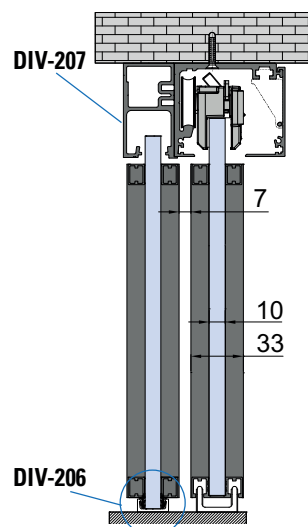

DIV-206

1. Canalina inferiore per anta intelaiata DIVINA fissa, guarnizioni incluse
   - Bottom "U" channel for fixed panel DIVINA gaskets included
   - Unteres "U" Profil für Seitenteil DIVINA, Dichtungen enthalten
2. NO

€ S.211

xme595m