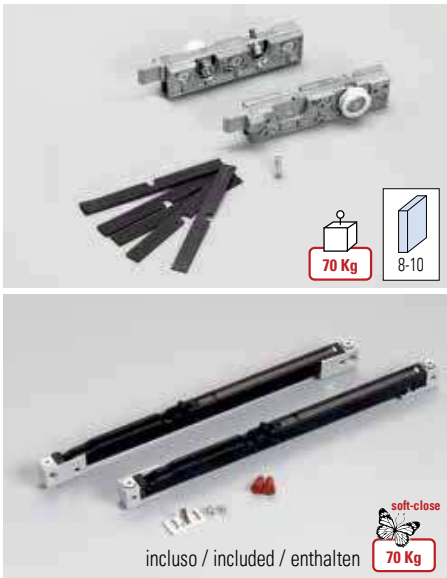

€ S.297

DIV-207

- Profilo per anta intelaiata DIVINA fissa con binari V-5600/V-7600
 - Side profile for fixed framed panel DIVINA with V-5600/V-7600 track profiles
 - Seitenteilprofil für DIVINA Flügelrahmen mit Laufschiene V-5600/V-7600
- AN-IXO-NO

€ S.211

xme595m

V-5408

- Spazzolina per guida di scorrimento V-5500/V-5503
- Brush seal for track profile V-5500/V-5503
- Bürstenprofil für Laufschiene V-5500/V-5503

€ S.296

xla340B

OPTIONAL	
VP-019-MT	VP-018-MT
2	3
1000 mm	
2000 mm	
3000 mm	
8	10
12	

€ S.297

- Guarnizioni per sede vetro fisso
- Gaskets for fixed glass
- Dichtungen für Seitenteil

V-5522

- Set carrelli con pinze e stopper Soft-close per 1 anta scorrevole
- Set roller carriers and stoppers Soft-close for 1 panel
- Set Klemm-Laufwagen und stopper Soft-close für 1 Flügel