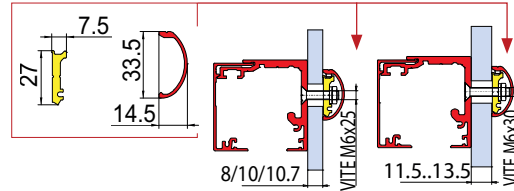

€ ▶ S.206

V-012-EVO

- Guida a pavimento regolabile per vetro 8-10-12 mm
 - Floor guide adjustable for glass 8-10-12 mm
 - Bodenführung verstellbar für Glas 8-10-12 mm
- AN-NS-NO-CR

v-012new

V-2014-MIX

- Canalina per vetro fisso escluso guarnizioni
 - U channel for fixed panel, gaskets not included
 - U Profil für Seitenteil Dichtungen nicht inkl.
- AN - IXE

Cod.	Fin./Fin./Oberf.
V-2014-2000 mm	AN / IXE / NO
V-2014-3000 mm	AN / IXE / NO
V-2014-6000 mm	AN / IXE / NO

€ ▶ S.298

FB044-E

FIFTY SOFT-CLOSE

COMPONENTI / COMPONENTS / EINZELTEILE

SIMPLE

V-6006

€ S.294

- Profilo e veletta per fissaggio binario a vetro (non preforato)
- Profile and cover profile for glass installation (not predrilled)
- Profil und Abdeckung für Glasmontage (nicht vorgebohrt)

AN-IXE-NO