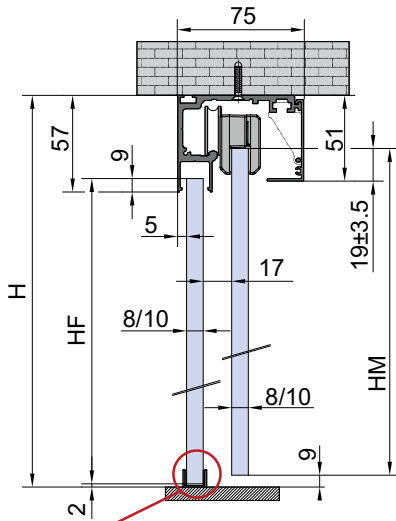

FIFTY SOFT-CLOSE

BINARI A VISTA / VISIBLE TRACK PROFILES / SICHTBARE LAUFSCHIENENE

V-5523

SIMPLE

COMPONENTI / COMPONENTS / EINZELTEILE ▶ 92

NON INCLUSO
NOT INCLUDED
NICHT ENTHALTEN

$$HM = H - 41$$

$$HF = H - 51$$

NON INCLUSO
NOT INCLUDED
NICHT ENTHALTEN

$$HM = H + 10$$

$$HF = H + 7$$

V-5523 SET 1

- Set per 1 anta scorrevole e vetro fisso, fissaggio a parete/soffitto
- Sliding door set with fixed panel, wall/ceiling installation
- Schiebetürset 1-flügelig mit Seitenteil, Wand-Deckenmontage