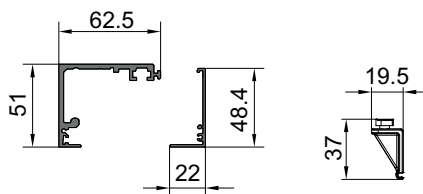

FIFTY SOFT-CLOSE

COMPONENTI / COMPONENTS / EINZELTEILE

SIMPLE

V-5520

- Guida di scorrimento Fifty completa di veletta
 - Track profile Fifty with cover profile
 - Führungsschiene Fifty mit Profilabdeckung
- AN-IXO-NO