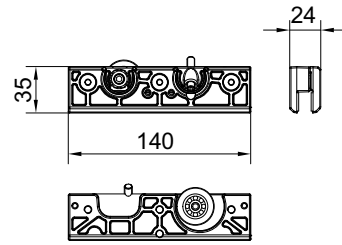

V-5522

- Set carrelli con pinze e stopper Soft-close per 1 anta scorrevole
- Set roller carriers and stoppers Soft-close for 1 panel
- Set Klemm-Laufwagen und stopper Soft-close für 1 Flügel

- Regolazione frontale
- Adjustment from the front
- Einstellung von vorne

€ ▶ S.204

xme508o

V-5524

- Set stopper sicurezza per 1 anta scorrevole
- Set security stoppers for 1 panel
- Set Sicherheits-Stopper für 1 Flügel

€ ▶ S.205

xme508o

V-5521

1. Paio tappi finali in plastica per guida a scorrimento V-5520
   - Pair plastic endcaps for track profile V-5520
   - Paar Endkappen aus Kunststoff für Laufschiene V-5520
2. AN-IXO-NO

xme508o

V-5523

1. Paio tappi finali in alluminio per guida a scorrimento V-5523
   - Pair aluminium endcaps for track profile V-5523
   - Paar Endkappenn aus Aluminium für Laufschiene V-5523
2. AN-IXO-NO

xme508d

V-012

1. Guida a pavimento per scorrevole con feltrini per vetro 8 e 10 mm
   - Floor guide with felt strips for glass sliding door a 8 and 10 mm
   - Bodenführung mit Filzleiter für Glas 8 und 10 mm
2. AN-NS

€ ▶ S.206

V-012-EVO

1. Guida a pavimento regolabile per vetro 8-10-12 mm
   - Floor guide adjustable for glass 8-10-12 mm
   - Bodenführung verstellbar für Glas 8-10-12 mm
2. AN-NS-NO-CR

v-012new

V-2014-MIX

1. Canalina per vetro fisso escluso guarnizioni
   - U channel for fixed panel, gaskets not included
   - U Profil für Seitenteil Dichtungen nicht inkl.
2. AN - IXE

Cod.	Fin./Fin./Oberf.
V-2014-2000 mm	AN / IXE / NO
V-2014-3000 mm	AN / IXE / NO
V-2014-6000 mm	AN / IXE / NO

€ ▶ S.298

FB044-E