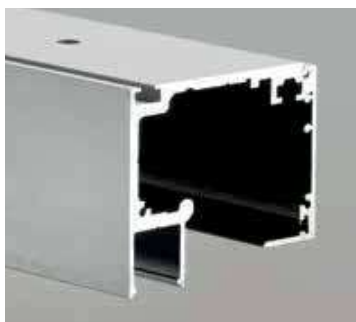

FIFTY SOFT-CLOSE

COMPONENTI / COMPONENTS / EINZELTEILE

SIMPLE

V-5520

- Guida di scorrimento Fifty completa di veletta
 - Track profile Fifty with cover profile
 - Führungsschiene Fifty mit Profilabdeckung
- AN-IXO-NO

- Clip fissaggio veletta
- Clip fixing cover profile
- Clip für Befestigung der Abdeckung

€ S.193

xme508o

V-5523

- Guida di scorrimento Fifty completa di veletta per anta scorrevole con vetro fisso laterale
 - Track profile Fifty with cover profile for sliding panel and fixed side panel
 - Führungsschiene Fifty mit Profilabdeckung für Schiebetür und Seitenteil
- AN-IXO-NO

- Clip fissaggio veletta
- Clip fixing cover profile
- Clip für Befestigung der Abdeckung

€ S.194

xme508o

OPTIONAL	
VP-019-MT	VP-018-MT
2	3
1000 mm - 2000 mm - 3000 mm	
<ul style="list-style-type: none"> • Guarnizioni per sede vetro fisso • Gaskets for fixed glass • Dichtungen für Seitenteil 	
8	10
12	