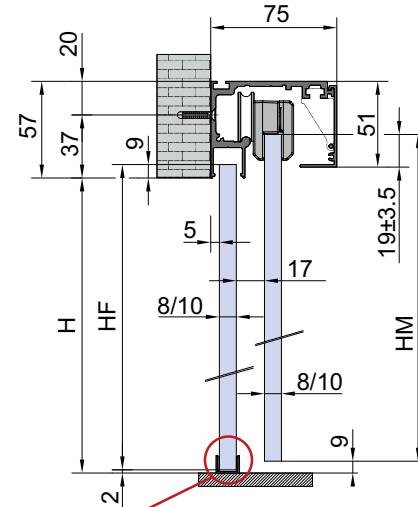

$$LM = LP + 100$$

$$LB = LP \times 2 + 100$$

$$LM = (LP + 100) / 2$$

- Fori vetro sicurezza **optional**
- Security glass holes **optional**
- Sicherheitsbohrungen **optional**

xme508I

Componenti / Components / Einzelteile ▶ 92	Fin. / Fin. / Oberf.	V-5520 SET 1 FIX	V-5520 SET 2 FIX
V-5520 L=2000 L=3000 L=4000 L=6000	AN / IXO / NO	1	1
V-5522 70 Kg Soft-close	-	1	2
V-5521	AN / IXO / NO	1	1
V-012	AN / NS	1	2
V-5524 (OPTIONAL)	-	(1)	(2)

FIFTY SOFT-CLOSE

BINARI A VISTA / VISIBLE TRACK PROFILES / SICHTBARE LAUFSCHIENENE

V-5523

SIMPLE

COMPONENTI / COMPONENTS / EINZELTEILE ▶ 92

NON INCLUSO
NOT INCLUDED
NICHT ENTHALTEN

$$HM = H - 41$$

$$HF = H - 51$$

NON INCLUSO
NOT INCLUDED
NICHT ENTHALTEN

$$HM = H + 10$$

$$HF = H + 7$$

V-5523 SET 1

- Set per 1 anta scorrevole e vetro fisso, fissaggio a parete/soffitto
- Sliding door set with fixed panel, wall/ceiling installation
- Schiebetürset 1-flügelig mit Seitenteil, Wand-Deckenmontage