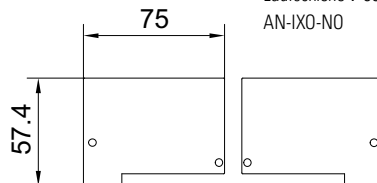

V-5523

1. Paio tappi finali in alluminio per guida a scorrimento V-5523
   - Pair aluminium endcaps for track profile V-5523
   - Paar Endkappenn aus Aluminium für Laufschiene V-5523
2. AN-IXO-NO

xme508d