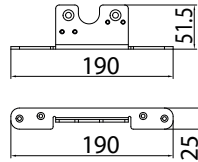

* disponibilità taglio a misura mm 1500→6000
* cut to size mm 1500→6000
* nach Mass geschnitten mm 1500→6000

xla340d

V-5507

€ S.206.1

- Set staffe per fissaggio carrelli con pannello in legno
- Pair suspension plates hanger with wooden doors
- Paar Winkel mit Holztüren