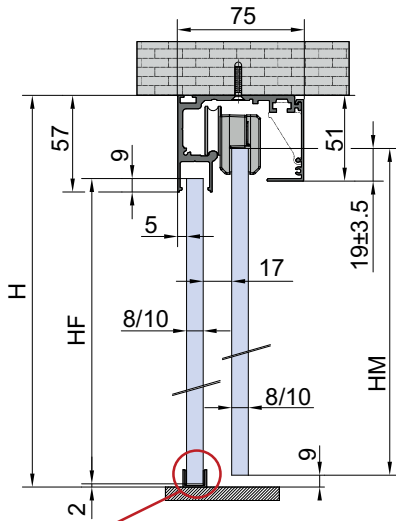

$$LM = LP + 100$$

$$LB = LP \times 2 + 100$$

$$LM = (LP + 100) / 2$$

- Fori vetro sicurezza **optional**
- Security glass holes **optional**
- Sicherheitsbohrungen **optional**

xme508I

Componenti / Components / Einzelteile ▶ 92	Fin. / Fin. / Oberf.	V-5520 SET 1 FIX	V-5520 SET 2 FIX
V-5520 L=2000 L=3000 L=4000 L=6000	AN / IXO / NO	1	1
V-5522 70 Kg Soft-close	-	1	2
V-5521	AN / IXO / NO	1	1
V-012	AN / NS	1	2
V-5524 (OPTIONAL)	-	(1)	(2)

FIFTY SOFT-CLOSE

BINARI A VISTA / VISIBLE TRACK PROFILES / SICHTBARE LAUFSCHIENENE

V-5523

SIMPLE

COMPONENTI / COMPONENTS / EINZELTEILE ▶ 92

NON INCLUSO
NOT INCLUDED
NICHT ENTHALTEN

$$HM = H - 41$$

$$HF = H - 51$$

NON INCLUSO
NOT INCLUDED
NICHT ENTHALTEN

$$HM = H + 10$$

$$HF = H + 7$$

V-5523 SET 1

- Set per 1 anta scorrevole e vetro fisso, fissaggio a parete/soffitto
- Sliding door set with fixed panel, wall/ceiling installation
- Schiebetürset 1-flügelig mit Seitenteil, Wand-Deckenmontage