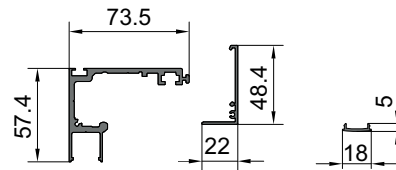

- Clip fissaggio veletta
- Clip fixing cover profile
- Clip für Befestigung der Abdeckung

€ S.193

xme508o

V-5523

- Guida di scorrimento Fifty completa di veletta per anta scorrevole con vetro fisso laterale
 - Track profile Fifty with cover profile for sliding panel and fixed side panel
 - Führungsschiene Fifty mit Profilabdeckung für Schiebetür und Seitenteil
- AN-IXO-NO