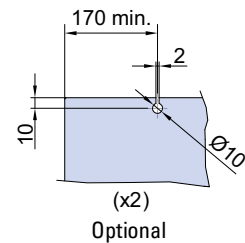

NON INCLUSO
NOT INCLUDED
NICHT ENTHALTEN

$$HM = H + 10$$

$$HF = H + 7$$

V-5523 SET 1

- Set per 1 anta scorrevole e vetro fisso, fissaggio a parete/soffitto
- Sliding door set with fixed panel, wall/ceiling installation
- Schiebetürset 1-flügelig mit Seitenteil, Wand-Deckenmontage

€ ▶ S.191

$$LB = LP$$

$$LM / LF = (LP + 50) / 2$$

$$LB = LP + 100$$

$$LM / LF = (LP + 150) / 2$$

$$LB = LP$$

$$LM / LF = (LP + 100) / 4$$

$$LB = LP + 100$$

$$LM / LF = (LP + 200) / 4$$

- Fori vetro sicurezza **optional**
- Security glass holes **optional**
- Sicherheitsbohrungen **optional**

xme508m/n

Componenti / Components / Einzelteile ▶ 92	Fin. / Fin. / Oberf.	V-5523 SET 1 FIX	V-5523 SET 1 MIS	V-5523 SET 2 FIX	V-5523 SET 2 MIS
V-5523 L=2000 L=3000 L=4000 L=6000	AN / IXO / NO	1	—	1	—
V-5522 70 Kg Soft-close	—	1	1	2	2
V-5525 (optional)	AN / IXO / NO	(1)	(1)	(1)	(1)
V-012	AN / NS	1	1	2	2
V-5524 (OPTIONAL)	—	(1)	(1)	(2)	(2)