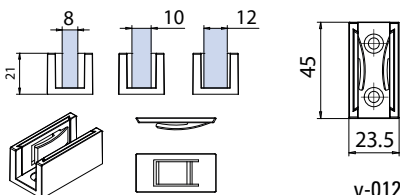

V-012

- Guida a pavimento per scorrevole con feltrini per vetro 8 e 10 mm
 - Floor guide with felt strips for glass sliding door a 8 and 10mm
 - Bodenführung mit Filzleiter für Glas 8 und 10 mm
- AN-NS

€ ▶ S.206

V-012-EVO

- Guida a pavimento regolabile per vetro 8-10-12 mm
 - Floor guide adjustable for glass 8-10-12 mm
 - Bodenführung verstellbar für Glas 8-10-12 mm
- AN-NS-NO-CR

v-012new

V-2014-MIX

- Canalina per vetro fisso escluso guarnizioni
 - U channel for fixed panel, gaskets not included
 - U Profil für Seitenteil Dichtungen nicht inkl.
- AN - IXE