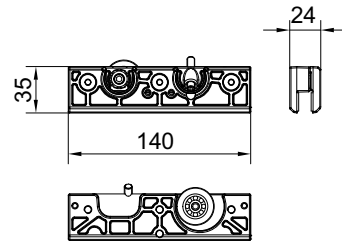

V-5522

- Set carrelli con pinze e stopper Soft-close per 1 anta scorrevole
- Set roller carriers and stoppers Soft-close for 1 panel
- Set Klemm-Laufwagen und stopper Soft-close für 1 Flügel

- Regolazione frontale
- Adjustment from the front
- Einstellung von vorne

€ ▶ S.204

xme508o

V-5524

- Set stopper sicurezza per 1 anta scorrevole
- Set security stoppers for 1 panel
- Set Sicherheits-Stopper für 1 Flügel

€ ▶ S.205

xme508o

V-5521

1. Paio tappi finali in plastica per guida a scorrimento V-5520
   - Pair plastic endcaps for track profile V-5520
   - Paar Endkappen aus Kunststoff für Laufschiene V-5520
2. AN-IXO-NO

xme508o

V-5523

1. Paio tappi finali in alluminio per guida a scorrimento V-5523
   - Pair aluminium endcaps for track profile V-5523
   - Paar Endkappenn aus Aluminium für Laufschiene V-5523
2. AN-IXO-NO

xme508d

V-012

1. Guida a pavimento per scorrevole con feltrini per vetro 8 e 10 mm
   - Floor guide with felt strips for glass sliding door a 8 and 10mm
   - Bodenführung mit Filzleiter für Glas 8 und 10 mm
2. AN-NS

€ ▶ S.206

V-012-EVO

1. Guida a pavimento regolabile per vetro 8-10-12 mm
   - Floor guide adjustable for glass 8-10-12 mm
   - Bodenführung verstellbar für Glas 8-10-12 mm
2. AN-NS-NO-CR

v-012new

V-2014-MIX

1. Canalina per vetro fisso escluso guarnizioni
   - U channel for fixed panel, gaskets not included
   - U Profil für Seitenteil Dichtungen nicht inkl.
2. AN - IXE

Cod.	Fin./Fin./Oberf.
V-2014-2000 mm	AN / IXE / NO
V-2014-3000 mm	AN / IXE / NO
V-2014-6000 mm	AN / IXE / NO

€ ▶ S.298

FB044-E