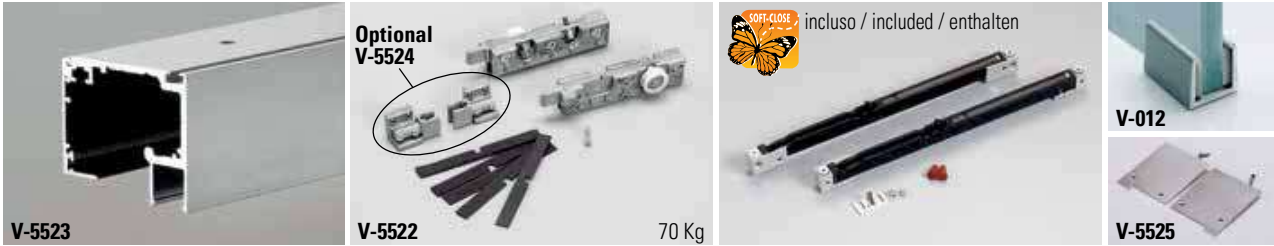

$$LM = LP + 100$$

$$LB = LP \times 2 + 100$$

$$LM = (LP + 100) / 2$$

- Fori vetro sicurezza **optional**
- Security glass holes **optional**
- Sicherheitsbohrungen **optional**

xme508I

Componenti / Components / Einzelteile ▶ 92	Fin. / Fin. / Oberf.	V-5520 SET 1 FIX	V-5520 SET 2 FIX
V-5520 L=2000 L=3000 L=4000 L=6000	AN / IXO / NO	1	1
V-5522 70 Kg Soft-close	-	1	2
V-5521	AN / IXO / NO	1	1
V-012	AN / NS	1	2
V-5524 (OPTIONAL)	-	(1)	(2)

FIFTY SOFT-CLOSE

BINARI A VISTA / VISIBLE TRACK PROFILES / SICHTBARE LAUFSCHIENENE

V-5523

SIMPLE

COMPONENTI / COMPONENTS / EINZELTEILE ▶ 92

NON INCLUSO
NOT INCLUDED
NICHT ENTHALTEN

$$HM = H - 41$$

$$HF = H - 51$$

NON INCLUSO
NOT INCLUDED
NICHT ENTHALTEN

$$HM = H + 10$$

$$HF = H + 7$$

V-5523 SET 1

- Set per 1 anta scorrevole e vetro fisso, fissaggio a parete/soffitto
- Sliding door set with fixed panel, wall/ceiling installation
- Schiebetürset 1-flügelig mit Seitenteil, Wand-Deckenmontage