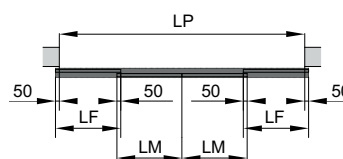

€ ▶ S.191

$$LB = LP$$

$$LM / LF = (LP + 50) / 2$$

$$LB = LP + 100$$

$$LM / LF = (LP + 150) / 2$$

$$LB = LP$$

$$LM / LF = (LP + 100) / 4$$

$$LB = LP + 100$$

$$LM / LF = (LP + 200) / 4$$

- Fori vetro sicurezza **optional**
- Security glass holes **optional**
- Sicherheitsbohrungen **optional**

xme508m/n

Componenti / Components / Einzelteile ▶ 92	Fin. / Fin. / Oberf.	V-5523 SET 1 FIX	V-5523 SET 1 MIS	V-5523 SET 2 FIX	V-5523 SET 2 MIS
V-5523 L=2000 L=3000 L=4000 L=6000	AN / IXO / NO	1	—	1	—
V-5522 70 Kg Soft-close	—	1	1	2	2
V-5525 (optional)	AN / IXO / NO	(1)	(1)	(1)	(1)
V-012	AN / NS	1	1	2	2
V-5524 (OPTIONAL)	—	(1)	(1)	(2)	(2)