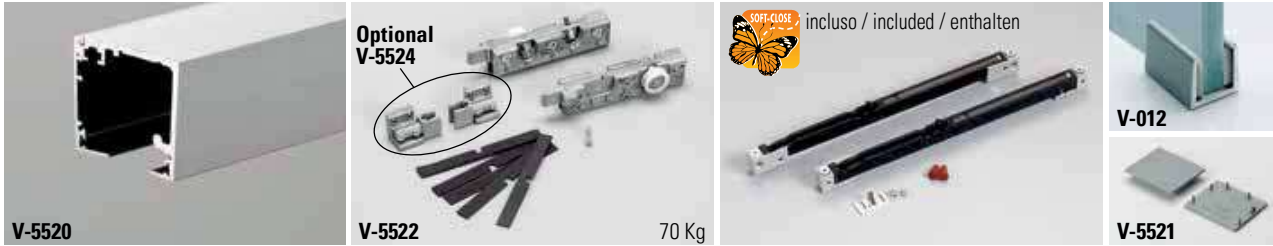

FIFTY SOFT-CLOSE

BINARI A VISTA / VISIBLE TRACK PROFILES / SICHTBARE LAUFSCHIENENE

V-5520

SIMPLE

COMPONENTI / COMPONENTS / EINZELTEILE ▶ 92

V-5520 SET 1

- Set per 1 anta scorrevole, fissaggio a parete/soffitto
- Sliding door set, wall/ceiling installation
- Schiebetürset 1-flügelig, Wand-Deckenmontage

€ ▶ S.189

V-5520 SET 2

- Set per 2 ante scorrevoli, fissaggio a parete/soffitto
- Sliding doors set, wall/ceiling installation
- Schiebetürset 2-flügelig, Wand-Deckenmontage

€ ▶ S.190

$$LB = LP \times 2 + 150$$

$$LM = LP + 100$$

$$LB = LP \times 2 + 100$$

$$LM = (LP + 100) / 2$$

- Fori vetro sicurezza **optional**
- Security glass holes **optional**
- Sicherheitsbohrungen **optional**

xme508I

Componenti / Components / Einzelteile ▶ 92	Fin. / Fin. / Oberf.	V-5520 SET 1 FIX	V-5520 SET 2 FIX
V-5520 L=2000 L=3000 L=4000 L=6000	AN / IXO / NO	1	1
V-5522 70 Kg Soft-close	-	1	2
V-5521	AN / IXO / NO	1	1
V-012	AN / NS	1	2
V-5524 (OPTIONAL)	-	(1)	(2)