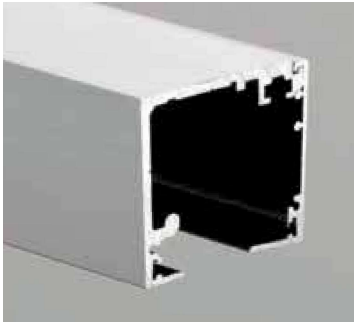

$$LM / LF = (LP + 200) / 4$$

- Fori vetro sicurezza **optional**
- Security glass holes **optional**
- Sicherheitsbohrungen **optional**

xme508m/n

Componenti / Components / Einzelteile ▶ 92	Fin. / Fin. / Oberf.	V-5523 SET 1 FIX	V-5523 SET 1 MIS	V-5523 SET 2 FIX	V-5523 SET 2 MIS
V-5523 L=2000 L=3000 L=4000 L=6000	AN / IXO / NO	1	—	1	—
V-5522 70 Kg Soft-close	—	1	1	2	2
V-5525 (optional)	AN / IXO / NO	(1)	(1)	(1)	(1)
V-012	AN / NS	1	1	2	2
V-5524 (OPTIONAL)	—	(1)	(1)	(2)	(2)

FIFTY SOFT-CLOSE

COMPONENTI / COMPONENTS / EINZELTEILE

SIMPLE

V-5520

- Guida di scorrimento Fifty completa di veletta
 - Track profile Fifty with cover profile
 - Führungsschiene Fifty mit Profilabdeckung
- AN-IXO-NO

- Clip fissaggio veletta
- Clip fixing cover profile
- Clip für Befestigung der Abdeckung

€ S.193

xme508o

V-5523

- Guida di scorrimento Fifty completa di veletta per anta scorrevole con vetro fisso laterale
 - Track profile Fifty with cover profile for sliding panel and fixed side panel
 - Führungsschiene Fifty mit Profilabdeckung für Schiebetür und Seitenteil
- AN-IXO-NO