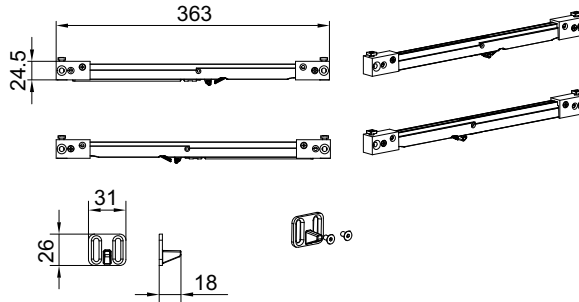

V-5522

- Set carrelli con pinze e stopper Soft-close per 1 anta scorrevole
- Set roller carriers and stoppers Soft-close for 1 panel
- Set Klemm-Laufwagen und stopper Soft-close für 1 Flügel

- Regolazione frontale
- Adjustment from the front
- Einstellung von vorne

€ ▶ S.204

xme508o

V-5524

- Set stopper sicurezza per 1 anta scorrevole
- Set security stoppers for 1 panel
- Set Sicherheits-Stopper für 1 Flügel

€ ▶ S.205

xme508o

V-5521

1. Paio tappi finali in plastica per guida a scorrimento V-5520
   - Pair plastic endcaps for track profile V-5520
   - Paar Endkappen aus Kunststoff für Laufschiene V-5520
2. AN-IXO-NO

xme508o

V-5523

1. Paio tappi finali in alluminio per guida a scorrimento V-5523
   - Pair aluminium endcaps for track profile V-5523
   - Paar Endkappenn aus Aluminium für Laufschiene V-5523
2. AN-IXO-NO

xme508d

V-012

1. Guida a pavimento per scorrevole con feltrini per vetro 8 e 10 mm
   - Floor guide with felt strips for glass sliding door a 8 and 10mm
   - Bodenführung mit Filzleiter für Glas 8 und 10 mm
2. AN-NS

€ ▶ S.206

V-012-EVO

1. Guida a pavimento regolabile per vetro 8-10-12 mm
   - Floor guide adjustable for glass 8-10-12 mm
   - Bodenführung verstellbar für Glas 8-10-12 mm
2. AN-NS-NO-CR

v-012new

V-2014-MIX

1. Canalina per vetro fisso escluso guarnizioni
   - U channel for fixed panel, gaskets not included
   - U Profil für Seitenteil Dichtungen nicht inkl.
2. AN - IXE

Cod.	Fin./Fin./Oberf.
V-2014-2000 mm	AN / IXE / NO
V-2014-3000 mm	AN / IXE / NO
V-2014-6000 mm	AN / IXE / NO

€ ▶ S.298

FB044-E