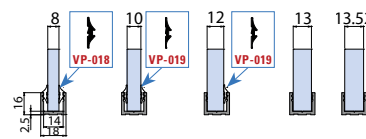

€ ▶ S.206

V-012-EVO

- Guida a pavimento regolabile per vetro 8-10-12 mm
 - Floor guide adjustable for glass 8-10-12 mm
 - Bodenführung verstellbar für Glas 8-10-12 mm
- AN-NS-NO-CR

v-012new

V-2014-MIX

- Canalina per vetro fisso escluso guarnizioni
 - U channel for fixed panel, gaskets not included
 - U Profil für Seitenteil Dichtungen nicht inkl.
- AN - IXE