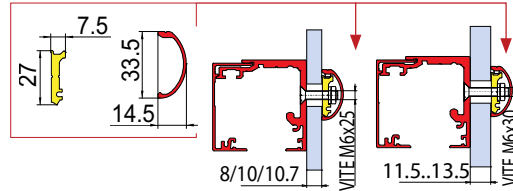

€ ▶ S.206

V-012-EVO

- Guida a pavimento regolabile per vetro 8-10-12 mm
 - Floor guide adjustable for glass 8-10-12 mm
 - Bodenführung verstellbar für Glas 8-10-12 mm
- AN-NS-NO-CR

v-012new

V-2014-MIX

- Canalina per vetro fisso escluso guarnizioni
 - U channel for fixed panel, gaskets not included
 - U Profil für Seitenteil Dichtungen nicht inkl.
- AN - IXE

Cod.	Fin./Fin./Oberf.
V-2014-2000 mm	AN / IXE / NO
V-2014-3000 mm	AN / IXE / NO
V-2014-6000 mm	AN / IXE / NO

€ ▶ S.298

FB044-E

FIFTY SOFT-CLOSE

COMPONENTI / COMPONENTS / EINZELTEILE

SIMPLE

V-6006

€ S.294

- Profilo e veletta per fissaggio binario a vetro (non preforato)
- Profile and cover profile for glass installation (not predrilled)
- Profil und Abdeckung für Glasmontage (nicht vorgebohrt)

AN-IXE-NO