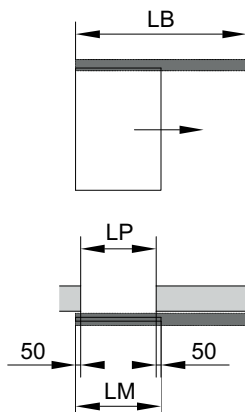

FIFTY SOFT-CLOSE

BINARI A VISTA / VISIBLE TRACK PROFILES / SICHTBARE LAUFSCHIENENE

V-5520

SIMPLE

COMPONENTI / COMPONENTS / EINZELTEILE ▶ 92

V-5520 SET 1

- Set per 1 anta scorrevole, fissaggio a parete/soffitto
- Sliding door set, wall/ceiling installation
- Schiebetürset 1-flügelig, Wand-Deckenmontage

€ ▶ S.189

V-5520 SET 2

- Set per 2 ante scorrevoli, fissaggio a parete/soffitto
- Sliding doors set, wall/ceiling installation
- Schiebetürset 2-flügelig, Wand-Deckenmontage

€ ▶ S.190

$$LB = LP \times 2 + 150$$

$$LM = LP + 100$$

$$LB = LP \times 2 + 100$$

$$LM = (LP + 100) / 2$$

- Fori vetro sicurezza **optional**
- Security glass holes **optional**
- Sicherheitsbohrungen **optional**

xme508I

Componenti / Components / Einzelteile ▶ 92	Fin. / Fin. / Oberf.	V-5520 SET 1 FIX	V-5520 SET 2 FIX
V-5520 L=2000 L=3000 L=4000 L=6000	AN / IXO / NO	1	1
V-5522 70 Kg Soft-close	-	1	2
V-5521	AN / IXO / NO	1	1
V-012	AN / NS	1	2
V-5524 (OPTIONAL)	-	(1)	(2)