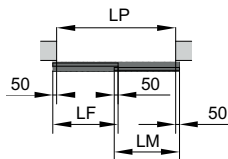

$$LM = LP + 100$$

$$LB = LP \times 2 + 100$$

$$LM = (LP + 100) / 2$$

- Fori vetro sicurezza **optional**
- Security glass holes **optional**
- Sicherheitsbohrungen **optional**

xme508I

Componenti / Components / Einzelteile ▶ 92	Fin. / Fin. / Oberf.	V-5520 SET 1 FIX	V-5520 SET 2 FIX
V-5520 L=2000 L=3000 L=4000 L=6000	AN / IXO / NO	1	1
V-5522 70 Kg Soft-close	-	1	2
V-5521	AN / IXO / NO	1	1
V-012	AN / NS	1	2
V-5524 (OPTIONAL)	-	(1)	(2)

NON INCLUSO
NOT INCLUDED
NICHT ENTHALTEN

$$HM = H + 10$$

$$HF = H + 7$$

V-5523 SET 1

- Set per 1 anta scorrevole e vetro fisso, fissaggio a parete/soffitto
- Sliding door set with fixed panel, wall/ceiling installation
- Schiebetürset 1-flügelig mit Seitenteil, Wand-Deckenmontage

€ ▶ S.191

$$LB = LP$$

$$LM / LF = (LP + 50) / 2$$

$$LB = LP + 100$$

$$LM / LF = (LP + 150) / 2$$

$$LB = LP$$

$$LM / LF = (LP + 100) / 4$$

$$LB = LP + 100$$

$$LM / LF = (LP + 200) / 4$$

- Fori vetro sicurezza **optional**
- Security glass holes **optional**
- Sicherheitsbohrungen **optional**

xme508m/n

Componenti / Components / Einzelteile ▶ 92	Fin. / Fin. / Oberf.	V-5523 SET 1 FIX	V-5523 SET 1 MIS	V-5523 SET 2 FIX	V-5523 SET 2 MIS
V-5523 L=2000 L=3000 L=4000 L=6000	AN / IXO / NO	1	—	1	—
V-5522 70 Kg Soft-close	—	1	1	2	2
V-5525 (optional)	AN / IXO / NO	(1)	(1)	(1)	(1)
V-012	AN / NS	1	1	2	2
V-5524 (OPTIONAL)	—	(1)	(1)	(2)	(2)