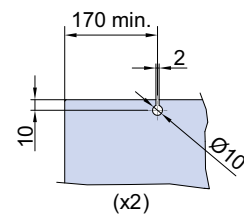

€ ▶ S.189

V-5520 SET 2

- Set per 2 ante scorrevoli, fissaggio a parete/soffitto
- Sliding doors set, wall/ceiling installation
- Schiebetürset 2-flügelig, Wand-Deckenmontage

€ ▶ S.190

$$LB = LP \times 2 + 150$$

$$LM = LP + 100$$

$$LB = LP \times 2 + 100$$

$$LM = (LP + 100) / 2$$

- Fori vetro sicurezza **optional**
- Security glass holes **optional**
- Sicherheitsbohrungen **optional**

xme508I

Componenti / Components / Einzelteile ▶ 92	Fin. / Fin. / Oberf.	V-5520 SET 1 FIX	V-5520 SET 2 FIX
V-5520 L=2000 L=3000 L=4000 L=6000	AN / IXO / NO	1	1
V-5522 70 Kg Soft-close	-	1	2
V-5521	AN / IXO / NO	1	1
V-012	AN / NS	1	2
V-5524 (OPTIONAL)	-	(1)	(2)