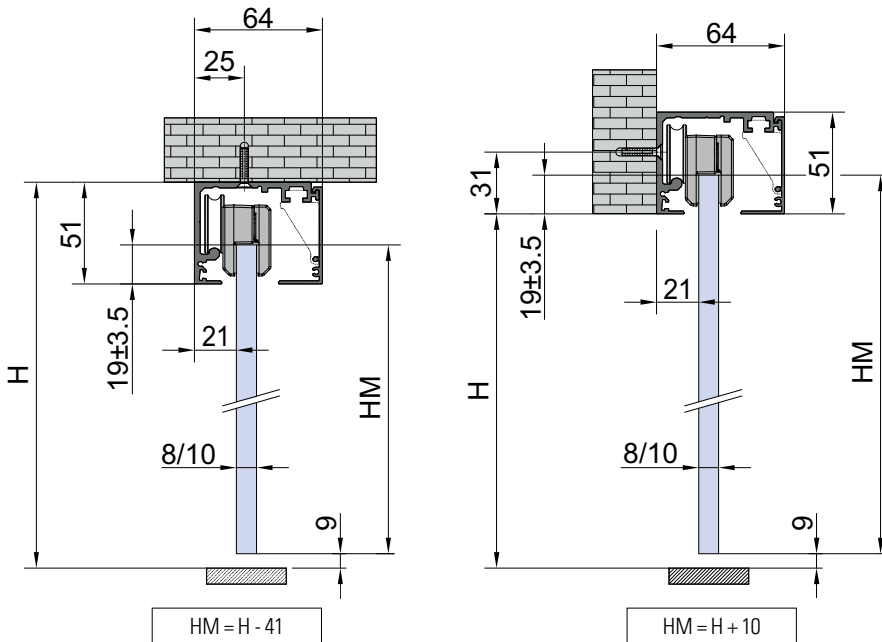

FIFTY SOFT-CLOSE

BINARI A VISTA / VISIBLE TRACK PROFILES / SICHTBARE LAUFSCHIENENE

V-5520

SIMPLE

COMPONENTI / COMPONENTS / EINZELTEILE ▶ 92

V-5520 SET 1

- Set per 1 anta scorrevole, fissaggio a parete/soffitto
- Sliding door set, wall/ceiling installation
- Schiebetürset 1-flügelig, Wand-Deckenmontage

€ ▶ S.189

V-5520 SET 2

- Set per 2 ante scorrevoli, fissaggio a parete/soffitto
- Sliding doors set, wall/ceiling installation
- Schiebetürset 2-flügelig, Wand-Deckenmontage

€ ▶ S.190

$$LB = LP \times 2 + 150$$

$$LM = LP + 100$$

$$LB = LP \times 2 + 100$$

$$LM = (LP + 100) / 2$$

- Fori vetro sicurezza **optional**
- Security glass holes **optional**
- Sicherheitsbohrungen **optional**

xme508I

Componenti / Components / Einzelteile ▶ 92	Fin. / Fin. / Oberf.	V-5520 SET 1 FIX	V-5520 SET 2 FIX
V-5520 L=2000 L=3000 L=4000 L=6000	AN / IXO / NO	1	1
V-5522 70 Kg Soft-close	-	1	2
V-5521	AN / IXO / NO	1	1
V-012	AN / NS	1	2
V-5524 (OPTIONAL)	-	(1)	(2)