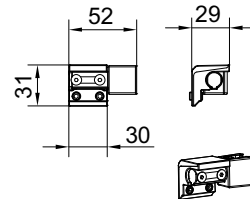

€ ▶ S.204

xme508o

V-5524

- Set stopper sicurezza per 1 anta scorrevole
- Set security stoppers for 1 panel
- Set Sicherheits-Stopper für 1 Flügel

€ ▶ S.205

xme508o

V-5521

- Paio tappi finali in plastica per guida a scorrimento V-5520
 - Pair plastic endcaps for track profile V-5520
 - Paar Endkappen aus Kunststoff für Laufschiene V-5520
- AN-IXO-NO