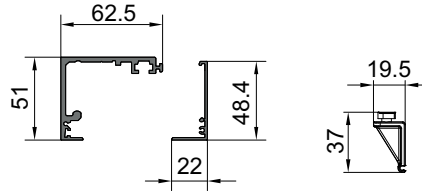

FIFTY SOFT-CLOSE

COMPONENTI / COMPONENTS / EINZELTEILE

SIMPLE

V-5520

- Guida di scorrimento Fifty completa di veletta
 - Track profile Fifty with cover profile
 - Führungsschiene Fifty mit Profilabdeckung
- AN-IXO-NO