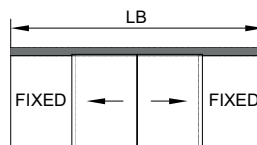

€ ▶ S.191

$$LB = LP$$

$$LM / LF = (LP + 50) / 2$$

$$LB = LP + 100$$

$$LM / LF = (LP + 150) / 2$$

$$LB = LP$$

$$LM / LF = (LP + 100) / 4$$

$$LB = LP + 100$$

$$LM / LF = (LP + 200) / 4$$

- Fori vetro sicurezza **optional**
- Security glass holes **optional**
- Sicherheitsbohrungen **optional**

xme508m/n

Componenti / Components / Einzelteile ▶ 92	Fin. / Fin. / Oberf.	V-5523 SET 1 FIX	V-5523 SET 1 MIS	V-5523 SET 2 FIX	V-5523 SET 2 MIS
V-5523 L=2000 L=3000 L=4000 L=6000	AN / IXO / NO	1	—	1	—
V-5522 70 Kg Soft-close	—	1	1	2	2
V-5525 (optional)	AN / IXO / NO	(1)	(1)	(1)	(1)
V-012	AN / NS	1	1	2	2
V-5524 (OPTIONAL)	—	(1)	(1)	(2)	(2)