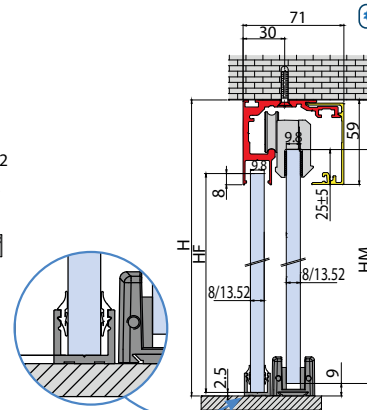

€ ▶ S.298

FB044-E