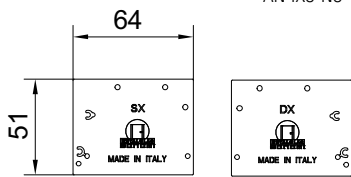

€ ▶ S.204

xme508o

V-5524

- Set stopper sicurezza per 1 anta scorrevole
- Set security stoppers for 1 panel
- Set Sicherheits-Stopper für 1 Flügel

€ ▶ S.205

xme508o

V-5521

- Paio tappi finali in plastica per guida a scorrimento V-5520
 - Pair plastic endcaps for track profile V-5520
 - Paar Endkappen aus Kunststoff für Laufschiene V-5520
- AN-IXO-NO