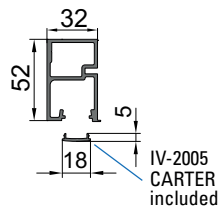

- Clip fissaggio veletta
- Clip fixing cover profile
- Clip für Befestigung der Abdeckung

€ S.194

xme508o

OPTIONAL	
VP-019-MT	VP-018-MT
2	3
1000 mm - 2000 mm - 3000 mm	
<ul style="list-style-type: none"> • Guarnizioni per sede vetro fisso • Gaskets for fixed glass • Dichtungen für Seitenteil 	
8	10
12	

€ S.297

DIV-207

- Profilo per anta intelaiata DIVINA fissa con binari V-5600/V-7600
 - Side profile for fixed framed panel DIVINA with V-5600/V-7600 track profiles
 - Seitenteilprofil für DIVINA Flügelrahmen mit Laufschiene V-5600/V-7600
- AN-IXO-NO