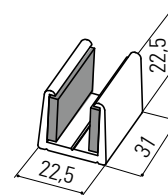

V-012

1. Guida a pavimento per scorrevole con feltrini per vetro 8 e 10 mm
   - Floor guide with felt strips for glass sliding door a 8 and 10mm
   - Bodenführung mit Filzleiter für Glas 8 und 10 mm
2. AN-NS

€ ▶ S.206