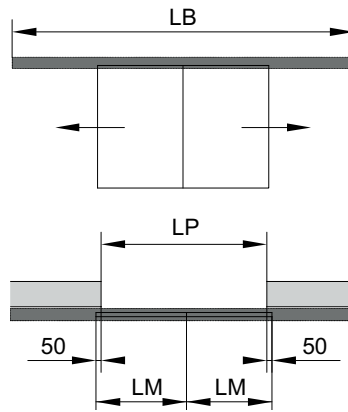

FIFTY SOFT-CLOSE

BINARI A VISTA / VISIBLE TRACK PROFILES / SICHTBARE LAUFSCHIENENE

V-5520

SIMPLE

COMPONENTI / COMPONENTS / EINZELTEILE ▶ 92

V-5520 SET 1

- Set per 1 anta scorrevole, fissaggio a parete/soffitto
- Sliding door set, wall/ceiling installation
- Schiebetürset 1-flügelig, Wand-Deckenmontage

€ ▶ S.189

V-5520 SET 2

- Set per 2 ante scorrevoli, fissaggio a parete/soffitto
- Sliding doors set, wall/ceiling installation
- Schiebetürset 2-flügelig, Wand-Deckenmontage

€ ▶ S.190

$$LB = LP \times 2 + 150$$

$$LM = LP + 100$$

$$LB = LP \times 2 + 100$$

$$LM = (LP + 100) / 2$$

- Fori vetro sicurezza **optional**
- Security glass holes **optional**
- Sicherheitsbohrungen **optional**

xme508I

Componenti / Components / Einzelteile ▶ 92	Fin. / Fin. / Oberf.	V-5520 SET 1 FIX	V-5520 SET 2 FIX
V-5520 L=2000 L=3000 L=4000 L=6000	AN / IXO / NO	1	1
V-5522 70 Kg Soft-close	-	1	2
V-5521	AN / IXO / NO	1	1
V-012	AN / NS	1	2
V-5524 (OPTIONAL)	-	(1)	(2)