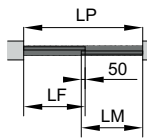

$$LM = LP + 100$$

$$LB = LP \times 2 + 100$$

$$LM = (LP + 100) / 2$$

- Fori vetro sicurezza **optional**
- Security glass holes **optional**
- Sicherheitsbohrungen **optional**

xme508I

Componenti / Components / Einzelteile ▶ 92	Fin. / Fin. / Oberf.	V-5520 SET 1 FIX	V-5520 SET 2 FIX
V-5520 L=2000 L=3000 L=4000 L=6000	AN / IXO / NO	1	1
V-5522 70 Kg Soft-close	-	1	2
V-5521	AN / IXO / NO	1	1
V-012	AN / NS	1	2
V-5524 (OPTIONAL)	-	(1)	(2)

NON INCLUSO
NOT INCLUDED
NICHT ENTHALTEN

$$HM = H + 10$$

$$HF = H + 7$$

V-5523 SET 1

- Set per 1 anta scorrevole e vetro fisso, fissaggio a parete/soffitto
- Sliding door set with fixed panel, wall/ceiling installation
- Schiebetürset 1-flügelig mit Seitenteil, Wand-Deckenmontage

€ ▶ S.191

$$LB = LP$$

$$LM / LF = (LP + 50) / 2$$

$$LB = LP + 100$$

$$LM / LF = (LP + 150) / 2$$

$$LB = LP$$

$$LM / LF = (LP + 100) / 4$$

$$LB = LP + 100$$