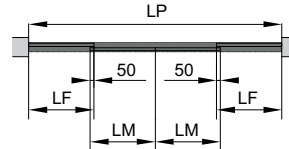

€ ▶ S.191

$$LB = LP$$

$$LM / LF = (LP + 50) / 2$$

$$LB = LP + 100$$

$$LM / LF = (LP + 150) / 2$$

$$LB = LP$$

$$LM / LF = (LP + 100) / 4$$

$$LB = LP + 100$$

$$LM / LF = (LP + 200) / 4$$

- Fori vetro sicurezza **optional**
- Security glass holes **optional**
- Sicherheitsbohrungen **optional**

xme508m/n

Componenti / Components / Einzelteile ▶ 92	Fin. / Fin. / Oberf.	V-5523 SET 1 FIX	V-5523 SET 1 MIS	V-5523 SET 2 FIX	V-5523 SET 2 MIS
V-5523 L=2000 L=3000 L=4000 L=6000	AN / IXO / NO	1	—	1	—
V-5522 70 Kg Soft-close	—	1	1	2	2
V-5525 (optional)	AN / IXO / NO	(1)	(1)	(1)	(1)
V-012	AN / NS	1	1	2	2
V-5524 (OPTIONAL)	—	(1)	(1)	(2)	(2)