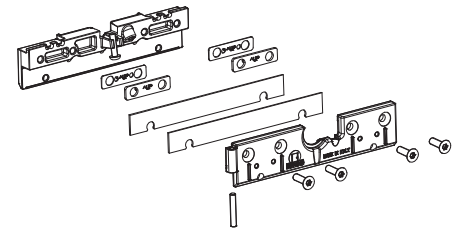

COMPONENTS / EINZELTEILE

SIMPLE

- V-5601**
- Pair plastic endcaps for track profile V-5600
 - Paar Endkappen aus Kunststoff für Laufschiene V-5600
- AN-XO-NO-BI-BC-BS

xme576d

- V-5611**
- Pair aluminium endcaps for track profile V-5603
 - Paar Endkappen aus Aluminium für Laufschiene V-5603
- AN

xme576d

- V-5607**
- Set spacers for glass thickness 8.76 - 10.76 - 12 - 12.76 - 13.5 (for 2 clamps V-5602/V-5652/V-7602)
 - Set Distanzscheiben für Glasdicke 8.76 - 10.76 - 12 - 12.76 - 13.5 (für 2 Klemm-Lauwagen V-5602/V-5652/V-7602)