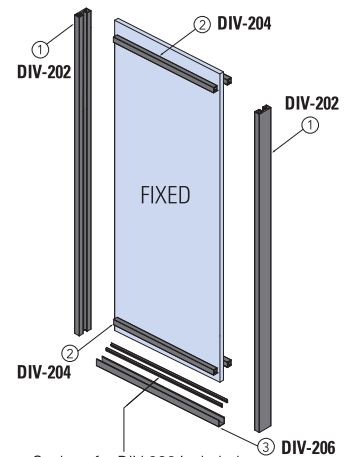

 FRAMED PANEL
 GERAHMTE TÜR

L horizontal profile = LA - 26
 L Horizontalprofil = LA - 26

- Security glass holes **optional**
- Sicherheitsbohrungen **optional**

xme595h

DIV-5603 SET 1

- Sliding framed door set with fixed panel, wall/ceiling installation
- Schiebetürset für 1 flg mit Seitenteil, Wand-Deckenmontage mit Flügelrahmen

- ④ **P-F37**
- Assembly kit
 - Montage-Kit

- ② **DIV-202**
- Vertical profile
 - Vertikalprofil

- ⑤ **DIV-012**
- Door guide
 - Bodenführung

- ③ **DIV-204**
- Cross profile
 - Querprofil

- ⑥ **DIV-01**
- Drilling template
 - Bohrschablone

- Pre-installed double-side adhesive
- Selbstklebend

SET FIXED PANEL
DIV-FIX-995 995 x 2980 mm
DIV-FIX-1495 1495 x 2980 mm

- Gaskets for DIV-206 included
- Dichtungen für DIV-206 enthalten

FRAMES

FRAMED PANEL / GERAHMTE TÜR