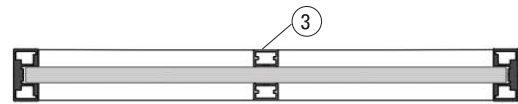

DIV-5603 SET 2

- Sliding framed doors set with fixed panels, wall/ceiling installation
- Schiebetürset für 2 flg mit Seitenteile, Wand-Deckenmontage mit Flügelrahmen

Components / Einzelteile ▶ 82	Fin. / Oberf.	DIV-5603 SET 1	DIV-5603-1,5 SET 1	DIV-5603 SET 2	DIV-5603-1,5 SET 2
V-5600 L=2000 L=3000 L=4000 L=6000	AN / NO / XO / BI / BC / BS	1	1	1	1
DIV-205 L=2000 L=3000 L=4000 L=6000	AN / NO / XO / BI / BC / BS	1	1	1	1
V-5602	-	1	1	2	2
V-5606-70 Kg / V-5606-80 Kg / V-5606-100 Kg / V-5606-120 Kg (OPTIONAL)	-	(1)	(1)	(2)	(2)
DIV-995 framed panel - gerahmte Tür 995 x 2980	AN / NO / XO / BI / BC / BS	1	-	2	-
DIV-1495 framed panel - gerahmte Tür 1495 x 2980	AN / NO / XO / BI / BC / BS	-	1	-	2
DIV-FIX-995 framed panel - gerahmte Tür 995 x 2980	AN / NO / XO / BI / BC / BS	1	-	2	-
DIV-FIX-1495 framed panel - gerahmte Tür 1495 x 2980	AN / NO / XO / BI / BC / BS	-	1	-	2
DIV-204 cross profile - Querprofil (OPTIONAL)	AN / NO / XO / BI / BC / BS	(n)	(n)	(n)	(n)

BI
• Matt white
• Weiß matt

NO
• Matt black
• Schwarz matt

PROFILE DIMENSION / PROFILGRÖSSE

 FRAME-FLO-FUSION
 FRAMES / ANTE

PANEL SET
DIV-995 995 x 2980 mm
DIV-1495 1495 x 2980 mm

- ① **DIV-203**
- Horizontal bottom profile
 - Unterer Horizontalprofil