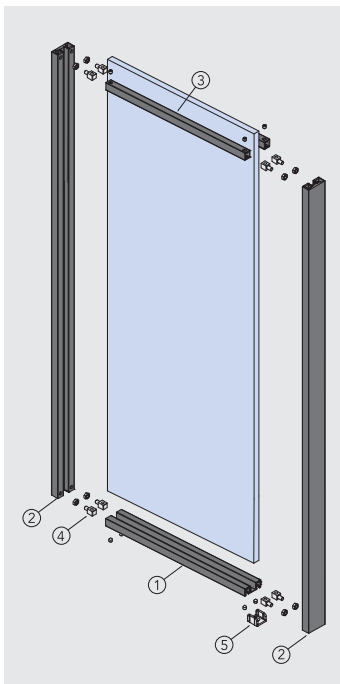

self-closing

xme576n

V-5615 DX

- Right opening
- Öffnung Rechts

V-5615 SX

- Left opening
- Öffnung Links

xme576n

RI-EVOLUTION + FRAMES (OPTIONAL SOFT-CLOSE)

COMPONENTS / EINZELTEILE

SIMPLE

PANEL SET
DIV-995 995 x 2980 mm
DIV-1495 1495 x 2980 mm

① **DIV-203**
 • Horizontal bottom profile
 • Unterer Horizontalprofil

② **DIV-202**
 • Vertical profile
 • Vertikalprofil