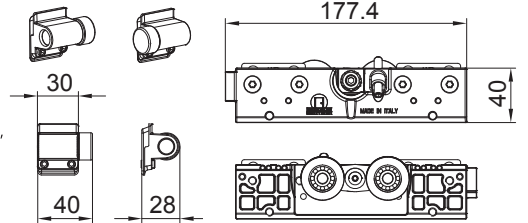

V-5602

- Accessories set for 1 sliding panel consisting of:
  n° 2 roller carriers for 8/10 mm glass,
  n° 2 stoppers
- Zubehör für 1 Schiebetür bestehend aus:
  n° 2 Klemm - Laufwagen für 8/10 mm Glas,
  n° 2 Stopper

- Security glass holes **optional**
- Sicherheitsbohrungen **optional**

xme576d

- Adjustment from the front
- Einstellung von vorne