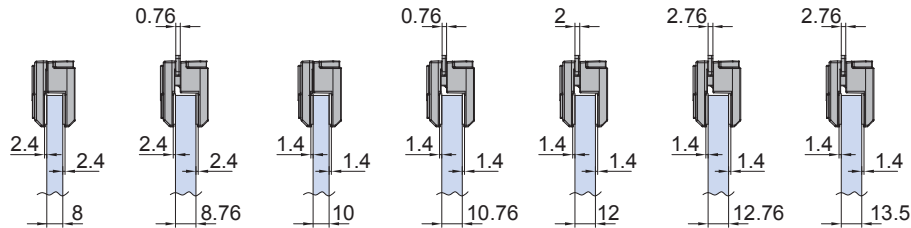

Ri-EVOLUTION (OPTIONAL SOFT-CLOSE)

VISIBLE TRACK PROFILES / SICHTBARE LAUFSCHIENEN

COMPONENTS / EINZELTEILE

SIMPLE

1. **V-5601**
2. Pair plastic endcaps for track profile V-5600
   - Paar Endkappen aus Kunststoff für Laufschiene V-5600
3. AN-XO-NO-BI-BC-BS

xme576d

1. **V-5611**
2. Pair aluminium endcaps for track profile V-5603
   - Paar Endkappen aus Aluminium für Laufschiene V-5603
3. AN

xme576d

1. **V-5607**
2. Set spacers for glass thickness 8.76 - 10.76 - 12 - 12.76 - 13.5 (for 2 clamps V-5602/V-5652/V-7602)
   - Set Distanzscheiben für Glasdicke 8.76 - 10.76 - 12 - 12.76 - 13.5 (für 2 Klemm-Lauwagen V-5602/V-5652/V-7602)

xme576i

1. **V-012**
2. Floor guide with felt strips for glass sliding door a 8 and 10mm
   - Bodenführung mit Filzgleiter für Glas 8 und 10 mm
3. AN-NS

- Other models available on page. 228
- Weitere Modelle auf Seite 228

1. **V-012-EVO**
2. Floor guide adjustable for glass 8-10-12 mm
   - Bodenführung verstellbar für Glas 8-10-12 mm
3. AN-NS-NO-CR

v-012new

1. **V-012-REG**
2. Floor guide adjustable for glass from 8 to 13,5 mm
   - Bodenführung verstellbar für Glas von 8 bis 13,5mm
3. AN-NS-CR

1. **V-2014-MIX**
2. U channel for fixed panel, gaskets not included
   - U Profil für Seitenteil Dichtungen nicht inkl
3. AN-IX

Cod.	Fin./Oberf.
V-2014-2000 mm	AN / IX / NO
V-2014-3000 mm	AN / IX / NO
V-2014-6000 mm	AN / IX / NO