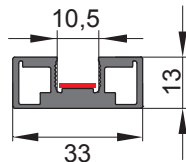

- ② **DIV-202**
2. Vertical profile
   - Vertikalprofil

- ⑤ **DIV-012**
2. Door guide
   - Bodenführung

- ③ **DIV-204**
2. Cross profile
   - Querprofil