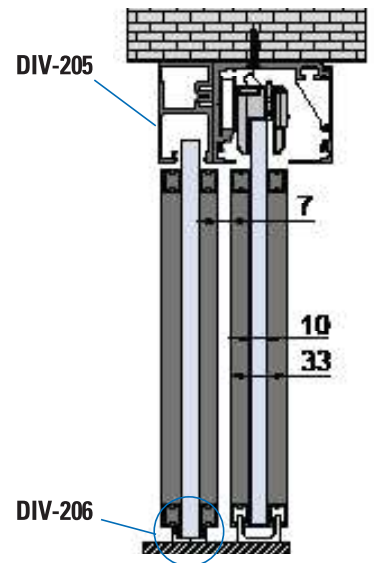

COMPONENTS / EINZELTEILE

SIMPLE

PANEL SET
DIV-995 995 x 2980 mm
DIV-1495 1495 x 2980 mm

① **DIV-203**
 • Horizontal bottom profile
 • Unterer Horizontalprofil

② **DIV-202**
 • Vertical profile
 • Vertikalprofil

③ **DIV-204**
 • Cross profile
 • Querprofil

④ **P-F37**
 • Assembly kit
 • Montage-Kit

⑤ **DIV-012**
 • Door guide
 • Bodenführung

⑥ **DIV-01**
 • Drilling template
 • Bohrschablone

• Pre-installed double-side adhesive
 • Selbstklebend

SET FIXED PANEL
DIV-FIX-995 995 x 2980 mm
DIV-FIX-1495 1495 x 2980 mm

• Gaskets for DIV-206 included
 • Dichtungen für DIV-206 enthalten

DIV-205
 • Side profile for fixed framed panel FRAME with V-5600/V-7600 track profiles
 • Seitenteilprofil für FRAME Flügelrahmen mit Laufschiene V-5600/V-7600