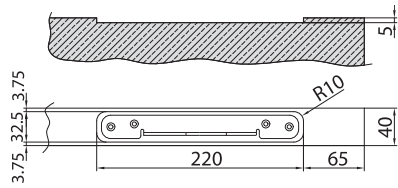

P-F08

- Floor guide for sliding wooden panel
- Bodenführung für Schiebetüren aus Holz

xme576o