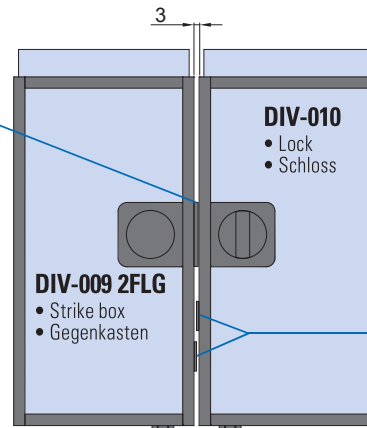

• PLEASE NOTE: double pocket sliding doors
• ACHTUNG: 2-flügelige Schiebetüren in der Wand laufend

• Strike box front-plate not recessed
• Gegenkasten Stulp nicht versenkt

• Pull-levers not on same level for correct locking
• Stirngriffe nicht auf gleicher Ebene um Schloss zu Schliessen

xme595r