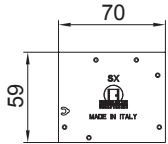

Ri-EVOLUTION (OPTIONAL SOFT-CLOSE)

VISIBLE TRACK PROFILES / SICHTBARE LAUFSCHIENEN

COMPONENTS / EINZELTEILE

SIMPLE

1. **V-5601**
2. Pair plastic endcaps for track profile V-5600
   - Paar Endkappen aus Kunststoff für Laufschiene V-5600
3. AN-XO-NO-BI-BC-BS

xme576d

1. **V-5611**
2. Pair aluminium endcaps for track profile V-5603
   - Paar Endkappen aus Aluminium für Laufschiene V-5603
3. AN

xme576d

1. **V-5607**
2. Set spacers for glass thickness 8.76 - 10.76 - 12 - 12.76 - 13.5 (for 2 clamps V-5602/V-5652/V-7602)
   - Set Distanzscheiben für Glasdicke 8.76 - 10.76 - 12 - 12.76 - 13.5 (für 2 Klemm-Lauwagen V-5602/V-5652/V-7602)

xme576i

1. **V-012**
2. Floor guide with felt strips for glass sliding door a 8 and 10mm
   - Bodenführung mit Filzgleiter für Glas 8 und 10 mm
3. AN-NS

- Other models available on page. 228
- Weitere Modelle auf Seite 228

1. **V-012-EVO**
2. Floor guide adjustable for glass 8-10-12 mm
   - Bodenführung verstellbar für Glas 8-10-12 mm
3. AN-NS-NO-CR

v-012new

1. **V-012-REG**
2. Floor guide adjustable for glass from 8 to 13,5 mm
   - Bodenführung verstellbar für Glas von 8 bis 13,5mm
3. AN-NS-CR

1. **V-2014-MIX**
2. U channel for fixed panel, gaskets not included
   - U Profil für Seitenteil Dichtungen nicht inkl
3. AN-IX

Cod.	Fin./Oberf.
V-2014-2000 mm	AN / IX / NO
V-2014-3000 mm	AN / IX / NO
V-2014-6000 mm	AN / IX / NO