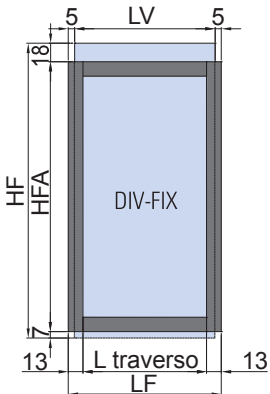

RI-EVOLUTION + FRAMES (OPTIONAL SOFT-CLOSE)
VISIBLE TRACK PROFILES / SICHTBARE LAUFSCHIENEN

DIV-5603

FRAME-FILC-FUSION
FRAMES / ANTE

COMPONENTS / EINZELTEILE ▶ 82

$$\begin{aligned} HV &= H - 46 \\ HF &= H - 48 \\ HA &= HV - 27 \\ HFA &= HF - 25 \end{aligned}$$

 FRAMED PANEL
 GERAHMTE TÜR

L horizontal profile = LA - 26
 L Horizontalprofil = LA - 26

- Security glass holes **optional**
- Sicherheitsbohrungen **optional**

xme595h

DIV-5603 SET 1

- Sliding framed door set with fixed panel, wall/ceiling installation
- Schiebetürset für 1 flg mit Seitenteil, Wand-Deckenmontage mit Flügelrahmen

DIV-5603 SET 2

- Sliding framed doors set with fixed panels, wall/ceiling installation
- Schiebetürset für 2 flg mit Seitenteile, Wand-Deckenmontage mit Flügelrahmen

Components / Einzelteile ▶ 82	Fin. / Oberf.	DIV-5603 SET 1	DIV-5603-1,5 SET 1	DIV-5603 SET 2	DIV-5603-1,5 SET 2
V-5600 L=2000 L=3000 L=4000 L=6000	AN / NO / XO / BI / BC / BS	1	1	1	1
DIV-205 L=2000 L=3000 L=4000 L=6000	AN / NO / XO / BI / BC / BS	1	1	1	1
V-5602	-	1	1	2	2
V-5606-70 Kg / V-5606-80 Kg / V-5606-100 Kg / V-5606-120 Kg (OPTIONAL)	-	(1)	(1)	(2)	(2)
DIV-995 framed panel - gerahmte Tür 995 x 2980	AN / NO / XO / BI / BC / BS	1	-	2	-
DIV-1495 framed panel - gerahmte Tür 1495 x 2980	AN / NO / XO / BI / BC / BS	-	1	-	2
DIV-FIX-995 framed panel - gerahmte Tür 995 x 2980	AN / NO / XO / BI / BC / BS	1	-	2	-
DIV-FIX-1495 framed panel - gerahmte Tür 1495 x 2980	AN / NO / XO / BI / BC / BS	-	1	-	2
DIV-204 cross profile - Querprofil (OPTIONAL)	AN / NO / XO / BI / BC / BS	(n)	(n)	(n)	(n)