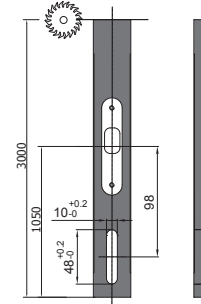

LAV-DIV-010

- Profile preparation for pull-lever DIV-010
- Profilbearbeitung für Stirngriff DIV-010