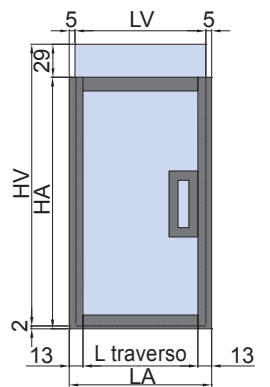

RI-EVOLUTION + FRAMES (OPTIONAL SOFT-CLOSE)
VISIBLE TRACK PROFILES / SICHTBARE LAUFSCHIENEN

DIV-5603

FRAME-FILC-FUSION
FRAMES / ANTE

COMPONENTS / EINZELTEILE ▶ 82

$$\begin{aligned} HV &= H - 46 \\ HF &= H - 48 \\ HA &= HV - 27 \\ HFA &= HF - 25 \end{aligned}$$

 FRAMED PANEL
 GERAHMTE TÜR

L horizontal profile = LA - 26
 L Horizontalprofil = LA - 26

- Security glass holes **optional**
- Sicherheitsbohrungen **optional**

xme595h

DIV-5603 SET 1

- Sliding framed door set with fixed panel, wall/ceiling installation
- Schiebetürset für 1 flg mit Seitenteil, Wand-Deckenmontage mit Flügelrahmen

DIV-5603 SET 2

- Sliding framed doors set with fixed panels, wall/ceiling installation
- Schiebetürset für 2 flg mit Seitenteile, Wand-Deckenmontage mit Flügelrahmen

Components / Einzelteile ▶ 82	Fin. / Oberf.	DIV-5603 SET 1	DIV-5603-1,5 SET 1	DIV-5603 SET 2	DIV-5603-1,5 SET 2
V-5600 L=2000 L=3000 L=4000 L=6000	AN / NO / XO / BI / BC / BS	1	1	1	1
DIV-205 L=2000 L=3000 L=4000 L=6000	AN / NO / XO / BI / BC / BS	1	1	1	1
V-5602	-	1	1	2	2
V-5606-70 Kg / V-5606-80 Kg / V-5606-100 Kg / V-5606-120 Kg (OPTIONAL)	-	(1)	(1)	(2)	(2)
DIV-995 framed panel - gerahmte Tür 995 x 2980	AN / NO / XO / BI / BC / BS	1	-	2	-
DIV-1495 framed panel - gerahmte Tür 1495 x 2980	AN / NO / XO / BI / BC / BS	-	1	-	2
DIV-FIX-995 framed panel - gerahmte Tür 995 x 2980	AN / NO / XO / BI / BC / BS	1	-	2	-
DIV-FIX-1495 framed panel - gerahmte Tür 1495 x 2980	AN / NO / XO / BI / BC / BS	-	1	-	2
DIV-204 cross profile - Querprofil (OPTIONAL)	AN / NO / XO / BI / BC / BS	(n)	(n)	(n)	(n)