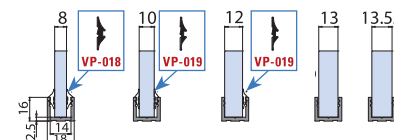

1. **V-2014-MIX**
2. U channel for fixed panel, gaskets not included
   - U Profil für Seitenteil Dichtungen nicht inkl
3. AN-IX