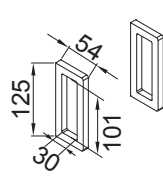

xme595m/xfb-139