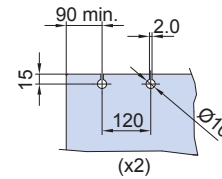

- Security glass holes **optional**
- Sicherheitsbohrungen **optional**

xme576e