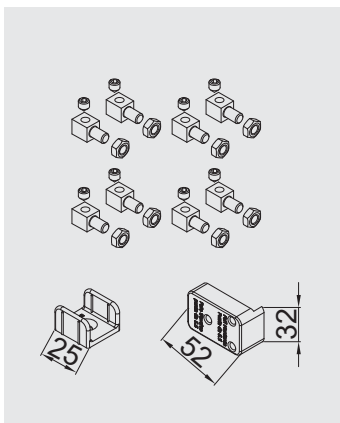

DIV-KIT
• Fixing materials and floor guide to assembly 1 framed panel FRAME
• Befestigungsmaterial und Bodenführung für 1 set Flügelrahmen FRAME

OPTIONAL	
VP-019-MT	VP-018-MT
1000 mm - 2000 mm - 3000 mm	
• Gaskets for fixed glass • Dichtungen für Seitenteil