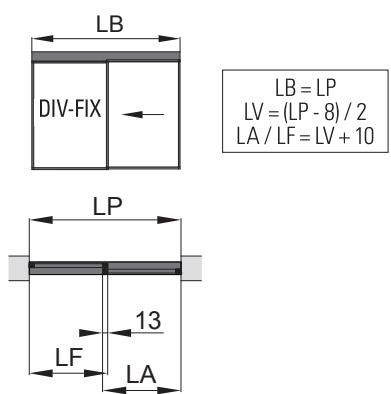

 FRAMED PANEL
 GERAHMTE TÜR

L horizontal profile = LA - 26
 L Horizontalprofil = LA - 26

- Security glass holes **optional**
- Sicherheitsbohrungen **optional**

xme595h

DIV-5603 SET 1

- Sliding framed door set with fixed panel, wall/ceiling installation
- Schiebetürset für 1 flg mit Seitenteil, Wand-Deckenmontage mit Flügelrahmen

DIV-5603 SET 2

- Sliding framed doors set with fixed panels, wall/ceiling installation
- Schiebetürset für 2 flg mit Seitenteile, Wand-Deckenmontage mit Flügelrahmen

Components / Einzelteile ▶ 82	Fin. / Oberf.	DIV-5603 SET 1	DIV-5603-1,5 SET 1	DIV-5603 SET 2	DIV-5603-1,5 SET 2
V-5600 L=2000 L=3000 L=4000 L=6000	AN / NO / XO / BI / BC / BS	1	1	1	1
DIV-205 L=2000 L=3000 L=4000 L=6000	AN / NO / XO / BI / BC / BS	1	1	1	1
V-5602	-	1	1	2	2
V-5606-70 Kg / V-5606-80 Kg / V-5606-100 Kg / V-5606-120 Kg (OPTIONAL)	-	(1)	(1)	(2)	(2)
DIV-995 framed panel - gerahmte Tür 995 x 2980	AN / NO / XO / BI / BC / BS	1	-	2	-
DIV-1495 framed panel - gerahmte Tür 1495 x 2980	AN / NO / XO / BI / BC / BS	-	1	-	2
DIV-FIX-995 framed panel - gerahmte Tür 995 x 2980	AN / NO / XO / BI / BC / BS	1	-	2	-
DIV-FIX-1495 framed panel - gerahmte Tür 1495 x 2980	AN / NO / XO / BI / BC / BS	-	1	-	2
DIV-204 cross profile - Querprofil (OPTIONAL)	AN / NO / XO / BI / BC / BS	(n)	(n)	(n)	(n)