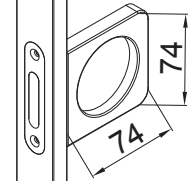

OPTIONAL	
VP-019-MT	VP-018-MT
1000 mm - 2000 mm - 3000 mm	
• Gaskets for fixed glass • Dichtungen für Seitenteil	

SIMPLE

ACCESSORIES FRAMED DOORS

ZUBEHÖREN GERAHMTE TÜREN

FRAME-FILC-FUSION
FRAMES / ANTE

DIV-009