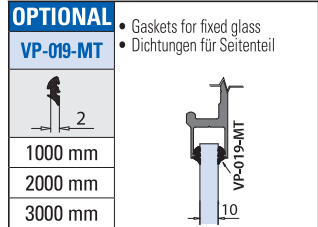

RI-EVOLUTION + FRAMES (OPTIONAL SOFT-CLOSE)
VISIBLE TRACK PROFILES / SICHTBARE LAUFSCHIENEN

DIV-5603

FRAME-FILC-FUSION
FRAMES / ANTE

COMPONENTS / EINZELTEILE ▶ 82

$$\begin{aligned} HV &= H - 46 \\ HF &= H - 48 \\ HA &= HV - 27 \\ HFA &= HF - 25 \end{aligned}$$

 FRAMED PANEL
 GERAHMTE TÜR

L horizontal profile = LA - 26
 L Horizontalprofil = LA - 26

- Security glass holes **optional**
- Sicherheitsbohrungen **optional**

xme595h

DIV-5603 SET 1

- Sliding framed door set with fixed panel, wall/ceiling installation
- Schiebetürset für 1 flg mit Seitenteil, Wand-Deckenmontage mit Flügelrahmen