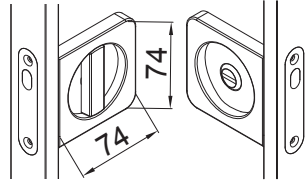

OPTIONAL	
VP-019-MT	VP-018-MT
1000 mm - 2000 mm - 3000 mm	
• Gaskets for fixed glass • Dichtungen für Seitenteil	

SIMPLE

ACCESSORIES FRAMED DOORS

ZUBEHÖREN GERAHMTE TÜREN

FRAME-FILC-FUSION
FRAMES / ANTE

DIV-009