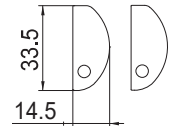

V-5608

- Pair suspension plates hanger for clamps V-5602, V-5652 with wooden doors
- Paar Winkel für Laufwagen V-5602, V-5652 mit Holztüren

P-F08

- Floor guide for sliding wooden panel
- Bodenführung für Schiebetüren aus Holz

xme576o

V-6006

- Profile and cover profile for glass installation (not predrilled)
- Profil und Abdeckung für Glasmontage (nicht vorgebohrt)

AN-IX-NO

V-6007

- Pair endcaps for V-6006 profiles glass installation
- Paar Endkappen für Profile V-6006 Glasmontage

AN-IX-NO

- 6,5 holes by the customer
- 6,5 Bohrungen bauseits

Cod.	Fin./Oberf.
V-6006-2000 mm	AN / XO / NO
V-6006-3000 mm	AN / XO / NO
V-6006-4000 mm	AN / XO / NO
V-6006-6000 mm	AN / XO / NO

xla340d

xla340d

V-5610

- Kit for 2 panels synchronously opening, 4 roller carriers and stopper included.
- Available for systems Ri-EVOLUTION V-5600, V-5603.
- Set für 2 Synchron öffnende Schiebetelle
- 4 Klemm-Laufwagen und stoppers enthalten.
- Verfügbar für Systeme Ri-EVOLUTION V-5600, V-5603.

sincro

V-5615

- Extra kit for panel self-closing.
- Mechanism integrated in the track profile requiring no external power supply. Available for systems Ri-EVOLUTION
- Set für selbstschließende Tür. System im Laufprofil unsichtbar und ohne Strombedarf. Verfügbar für Systeme Ri-EVOLUTION

self-closing

xme576n

V-5615 DX

- Right opening
- Öffnung Rechts

V-5615 SX

- Left opening
- Öffnung Links

xme576n