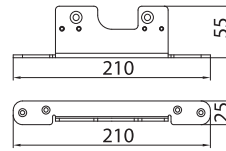

P-F08

- Floor guide for sliding wooden panel
- Bodenführung für Schiebetüren aus Holz

xme576o