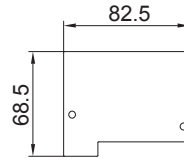

Ri-EVOLUTION (OPTIONAL SOFT-CLOSE)

VISIBLE TRACK PROFILES / SICHTBARE LAUFSCHIENEN

COMPONENTS / EINZELTEILE

SIMPLE

1. **V-5601**
2. Pair plastic endcaps for track profile V-5600
   - Paar Endkappen aus Kunststoff für Laufschiene V-5600
3. AN-XO-NO-BI-BC-BS

xme576d

1. **V-5611**
2. Pair aluminium endcaps for track profile V-5603
   - Paar Endkappen aus Aluminium für Laufschiene V-5603
3. AN

xme576d

1. **V-5607**
2. Set spacers for glass thickness 8.76 - 10.76 - 12 - 12.76 - 13.5 (for 2 clamps V-5602/V-5652/V-7602)
   - Set Distanzscheiben für Glasdicke 8.76 - 10.76 - 12 - 12.76 - 13.5 (für 2 Klemm-Lauwagen V-5602/V-5652/V-7602)

xme576i

1. **V-012**
2. Floor guide with felt strips for glass sliding door a 8 and 10mm
   - Bodenführung mit Filzgleiter für Glas 8 und 10 mm
3. AN-NS

- Other models available on page. 228
- Weitere Modelle auf Seite 228

1. **V-012-EVO**
2. Floor guide adjustable for glass 8-10-12 mm
   - Bodenführung verstellbar für Glas 8-10-12 mm
3. AN-NS-NO-CR

v-012new

1. **V-012-REG**
2. Floor guide adjustable for glass from 8 to 13,5 mm
   - Bodenführung verstellbar für Glas von 8 bis 13,5mm
3. AN-NS-CR

1. **V-2014-MIX**
2. U channel for fixed panel, gaskets not included
   - U Profil für Seitenteil Dichtungen nicht inkl
3. AN-IX

Cod.	Fin./Oberf.
V-2014-2000 mm	AN / IX / NO
V-2014-3000 mm	AN / IX / NO
V-2014-6000 mm	AN / IX / NO