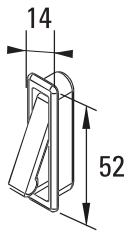

- Glass preparation for lock DIV-009 and pull-lever DIV-010
- Glasbearbeitung für Schloss DIV-009 und Stirngriff DIV-010