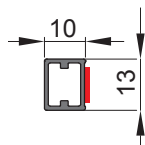

PROFILE DIMENSION / PROFILGRÖSSE

FRAME-FLO-FUSION
FRAMES / ANTE

PANEL SET

DIV-995 995 x 2980 mm
DIV-1495 1495 x 2980 mm

- ① **DIV-203**
2. Horizontal bottom profile
   - Unterer Horizontalprofil

- ④ **P-F37**
2. Assembly kit
   - Montage-Kit

- ② **DIV-202**
2. Vertical profile
   - Vertikalprofil

- ⑤ **DIV-012**
2. Door guide
   - Bodenführung

- ③ **DIV-204**
2. Cross profile
   - Querprofil

- ⑥ **DIV-01**
2. Drilling template
   - Bohrschablone

- Pre-installed double-side adhesive
- Selbstklebend

SET FIXED PANEL

DIV-FIX-995 995 x 2980 mm
DIV-FIX-1495 1495 x 2980 mm

- Gaskets for DIV-206 included
- Dichtungen für DIV-206 enthalten