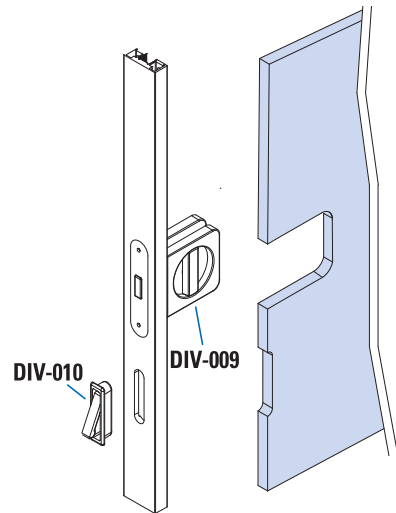

- Profile preparation for pull-lever DIV-010
- Profilbearbeitung für Stirngriff DIV-010

FUS-TS12

- Floor guide for FUSION panel with pocket system
- Bodenführung für FUSION Tür mit kastensystem

xme595r

• PLEASE NOTE: double pocket sliding doors
 • ACHTUNG: 2-flügelige Schiebetüren in der Wand laufend