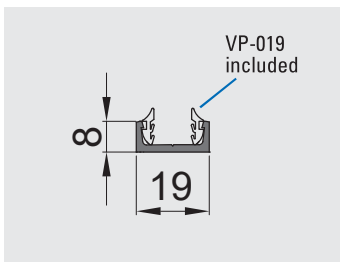

COMPONENTS / EINZELTEILE

SIMPLE

PANEL SET
DIV-995 995 x 2980 mm
DIV-1495 1495 x 2980 mm

① **DIV-203**
 • Horizontal bottom profile
 • Unterer Horizontalprofil

② **DIV-202**
 • Vertical profile
 • Vertikalprofil

③ **DIV-204**
 • Cross profile
 • Querprofil

④ **P-F37**
 • Assembly kit
 • Montage-Kit

⑤ **DIV-012**
 • Door guide
 • Bodenführung

⑥ **DIV-01**
 • Drilling template
 • Bohrschablone

• Pre-installed double-side adhesive
 • Selbstklebend

SET FIXED PANEL
DIV-FIX-995 995 x 2980 mm
DIV-FIX-1495 1495 x 2980 mm

• Gaskets for DIV-206 included
 • Dichtungen für DIV-206 enthalten

DIV-205
 • Side profile for fixed framed panel FRAME with V-5600/V-7600 track profiles
 • Seitenteilprofil für FRAME Flügelrahmen mit Laufschiene V-5600/V-7600