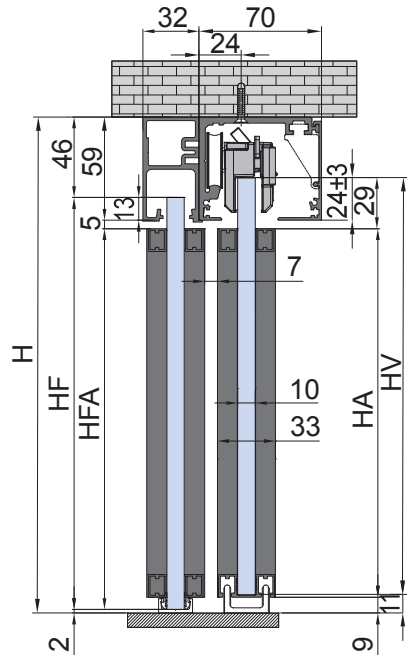

RI-EVOLUTION + FRAMES (OPTIONAL SOFT-CLOSE)
VISIBLE TRACK PROFILES / SICHTBARE LAUFSCHIENEN

DIV-5603

FRAME-FILC-FUSION
FRAMES / ANTE

COMPONENTS / EINZELTEILE ▶ 82

$$\begin{aligned} HV &= H - 46 \\ HF &= H - 48 \\ HA &= HV - 27 \\ HFA &= HF - 25 \end{aligned}$$

 FRAMED PANEL
 GERAHMTE TÜR

L horizontal profile = LA - 26
 L Horizontalprofil = LA - 26

- Security glass holes **optional**
- Sicherheitsbohrungen **optional**

xme595h

DIV-5603 SET 1

- Sliding framed door set with fixed panel, wall/ceiling installation
- Schiebetürset für 1 flg mit Seitenteil, Wand-Deckenmontage mit Flügelrahmen