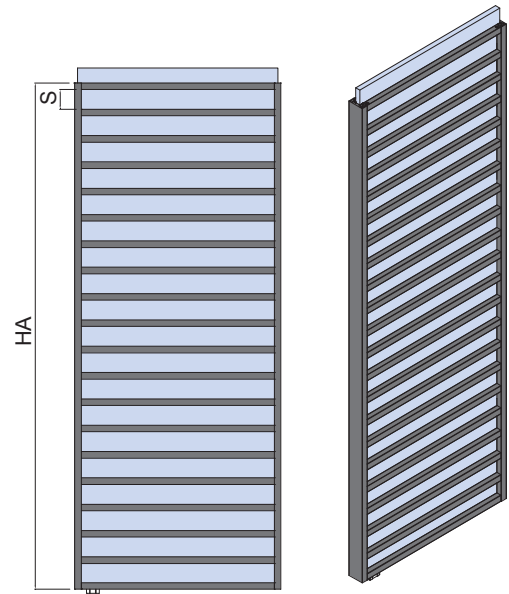

- Pre-installed double-side adhesive
- Selbstklebend

SET FIXED PANEL
DIV-FIX-995 995 x 2980 mm
DIV-FIX-1495 1495 x 2980 mm

- Gaskets for DIV-206 included
- Dichtungen für DIV-206 enthalten

FRAMES

FRAMED PANEL / GERAHMTE TÜR

FRAME-FILC-FUSION
FRAMES / ANTE

$$V = HA - (13 \times 6)$$

$$S = V / 5$$

- V and VL are values only for calculation
- V und VL sind Werte nur für die Berechnung

$$V = HA - (13 \times 6)$$

$$S = V / 5$$

$$VL = LA - 39$$

$$SL = VL / 2$$

MY METALGLAS

Configure your panel to calculate the cross profiles
Konfigurieren Sie Ihre Tür und berechnen Sie automatisch die Querprofile

$$V = HA - (13 \times N)$$

$$S = V / (N - 1)$$

- N° cross profiles
- N° Querprofile