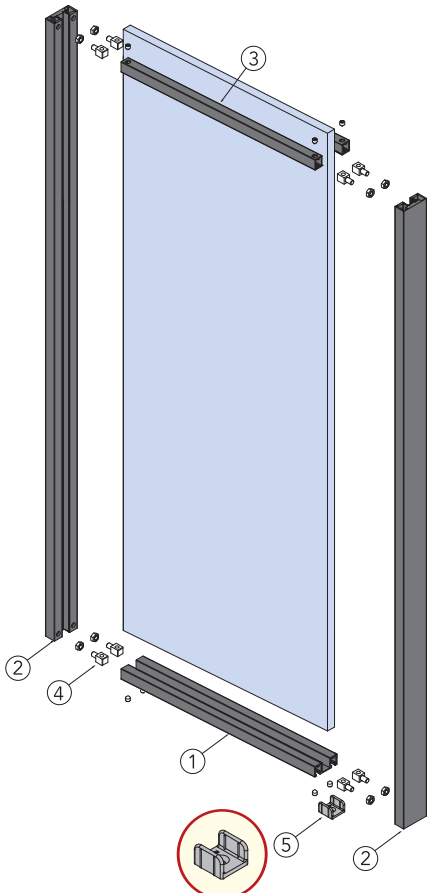

PANEL SET

DIV-995 995 x 2980 mm
DIV-1495 1495 x 2980 mm

- ① **DIV-203**
2. Horizontal bottom profile
   - Unterer Horizontalprofil

- ④ **P-F37**
2. Assembly kit
   - Montage-Kit

- ② **DIV-202**
2. Vertical profile
   - Vertikalprofil

- ⑤ **DIV-012**
2. Door guide
   - Bodenführung

- ③ **DIV-204**
2. Cross profile
   - Querprofil

- ⑥ **DIV-01**
2. Drilling template
   - Bohrschablone

- Pre-installed double-side adhesive
- Selbstklebend