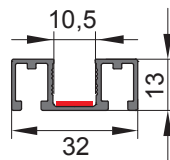

BI
• Matt white
• Weiß matt

NO
• Matt black
• Schwarz matt

PROFILE DIMENSION / PROFILGRÖSSE

 FRAME-FLO-FUSION
 FRAMES / ANTE

PANEL SET
DIV-995 995 x 2980 mm
DIV-1495 1495 x 2980 mm

- ① **DIV-203**
- Horizontal bottom profile
 - Unterer Horizontalprofil