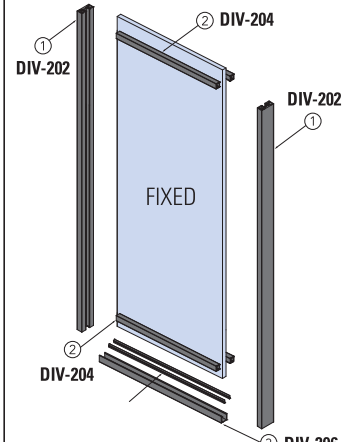

COMPONENTS / EINZELTEILE

SIMPLE

PANEL SET
DIV-995 995 x 2980 mm
DIV-1495 1495 x 2980 mm

① **DIV-203**
 • Horizontal bottom profile
 • Unterer Horizontalprofil

② **DIV-202**
 • Vertical profile
 • Vertikalprofil

③ **DIV-204**
 • Cross profile
 • Querprofil

④ **P-F37**
 • Assembly kit
 • Montage-Kit

⑤ **DIV-012**
 • Door guide
 • Bodenführung

⑥ **DIV-01**
 • Drilling template
 • Bohrschablone

• Pre-installed double-side adhesive
 • Selbstklebend

SET FIXED PANEL
DIV-FIX-995 995 x 2980 mm
DIV-FIX-1495 1495 x 2980 mm

• Gaskets for DIV-206 included
 • Dichtungen für DIV-206 enthalten

DIV-205
 • Side profile for fixed framed panel FRAME with V-5600/V-7600 track profiles
 • Seitenteilprofil für FRAME Flügelrahmen mit Laufschiene V-5600/V-7600