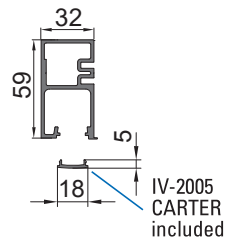

COMPONENTS / EINZELTEILE

SIMPLE

PANEL SET
DIV-995 995 x 2980 mm
DIV-1495 1495 x 2980 mm

① **DIV-203**
 • Horizontal bottom profile
 • Unterer Horizontalprofil

② **DIV-202**
 • Vertical profile
 • Vertikalprofil

③ **DIV-204**
 • Cross profile
 • Querprofil

④ **P-F37**
 • Assembly kit
 • Montage-Kit

⑤ **DIV-012**
 • Door guide
 • Bodenführung

⑥ **DIV-01**
 • Drilling template
 • Bohrschablone

• Pre-installed double-side adhesive
 • Selbstklebend

SET FIXED PANEL
DIV-FIX-995 995 x 2980 mm
DIV-FIX-1495 1495 x 2980 mm

• Gaskets for DIV-206 included
 • Dichtungen für DIV-206 enthalten

DIV-205
 • Side profile for fixed framed panel FRAME with V-5600/V-7600 track profiles
 • Seitenteilprofil für FRAME Flügelrahmen mit Laufschiene V-5600/V-7600