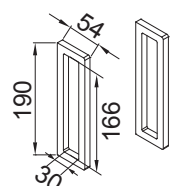

xme595m/xfb-139