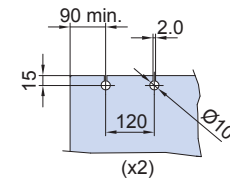

- Security glass holes **optional**
- Sicherheitsbohrungen **optional**

xme576d