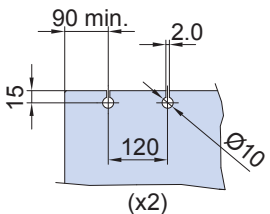

 FRAMED PANEL
 GERAHMTE TÜR

L horizontal profile = LA - 26
 L Horizontalprofil = LA - 26

- Security glass holes **optional**
- Sicherheitsbohrungen **optional**

xme595h

DIV-5603 SET 1

- Sliding framed door set with fixed panel, wall/ceiling installation
- Schiebetürset für 1 flg mit Seitenteil, Wand-Deckenmontage mit Flügelrahmen