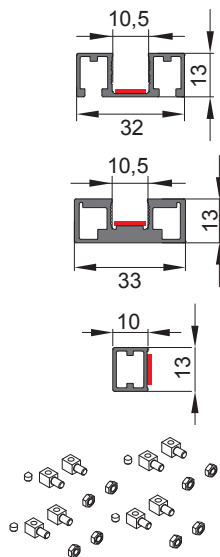

⑤ **DIV-012**
• Door guide
• Bodenführung

⑥ **DIV-01**
• Drilling template
• Bohrschablone

• Pre-installed double-side adhesive
• Selbstklebend

SET FIXED PANEL
DIV-FIX-995 995 x 2980 mm
DIV-FIX-1495 1495 x 2980 mm