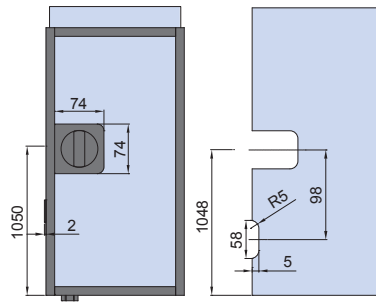

- Glass preparation for lock DIV-009 and pull-lever DIV-010
- Glasbearbeitung für Schloss DIV-009 und Stirngriff DIV-010