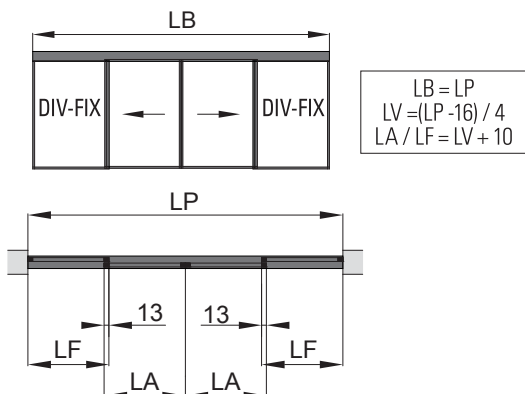

 FRAMED PANEL
 GERAHMTE TÜR

L horizontal profile = LA - 26
 L Horizontalprofil = LA - 26

- Security glass holes **optional**
- Sicherheitsbohrungen **optional**

xme595h

DIV-5603 SET 1

- Sliding framed door set with fixed panel, wall/ceiling installation
- Schiebetürset für 1 flg mit Seitenteil, Wand-Deckenmontage mit Flügelrahmen

DIV-5603 SET 2

- Sliding framed doors set with fixed panels, wall/ceiling installation
- Schiebetürset für 2 flg mit Seitenteile, Wand-Deckenmontage mit Flügelrahmen

Components / Einzelteile ▶ 82	Fin. / Oberf.	DIV-5603 SET 1	DIV-5603-1,5 SET 1	DIV-5603 SET 2	DIV-5603-1,5 SET 2
V-5600 L=2000 L=3000 L=4000 L=6000	AN / NO / XO / BI / BC / BS	1	1	1	1
DIV-205 L=2000 L=3000 L=4000 L=6000	AN / NO / XO / BI / BC / BS	1	1	1	1
V-5602	-	1	1	2	2
V-5606-70 Kg / V-5606-80 Kg / V-5606-100 Kg / V-5606-120 Kg (OPTIONAL)	-	(1)	(1)	(2)	(2)
DIV-995 framed panel - gerahmte Tür 995 x 2980	AN / NO / XO / BI / BC / BS	1	-	2	-
DIV-1495 framed panel - gerahmte Tür 1495 x 2980	AN / NO / XO / BI / BC / BS	-	1	-	2
DIV-FIX-995 framed panel - gerahmte Tür 995 x 2980	AN / NO / XO / BI / BC / BS	1	-	2	-
DIV-FIX-1495 framed panel - gerahmte Tür 1495 x 2980	AN / NO / XO / BI / BC / BS	-	1	-	2
DIV-204 cross profile - Querprofil (OPTIONAL)	AN / NO / XO / BI / BC / BS	(n)	(n)	(n)	(n)