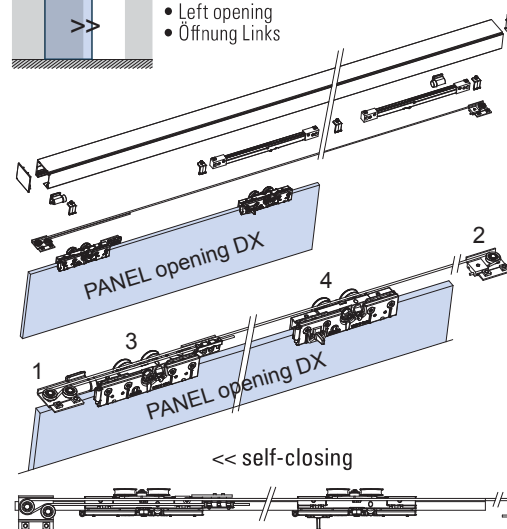

self-closing

xme576n

V-5615 DX

- Right opening
- Öffnung Rechts

V-5615 SX

- Left opening
- Öffnung Links

xme576n

RI-EVOLUTION + FRAMES (OPTIONAL SOFT-CLOSE)

COMPONENTS / EINZELTEILE

SIMPLE

PANEL SET
DIV-995 995 x 2980 mm
DIV-1495 1495 x 2980 mm

① **DIV-203**
 • Horizontal bottom profile
 • Unterer Horizontalprofil

② **DIV-202**
 • Vertical profile
 • Vertikalprofil