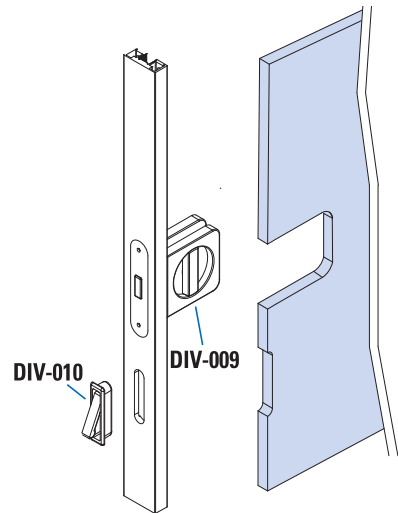

DIV-010
• Pull-lever for framed panel
• Stirngriff für gerahmte Tür
CP-CR-XO

1pc

• Glass preparation for lock DIV-009
and pull-lever DIV-010
• Glasbearbeitung für Schloss DIV-009
und Stirngriff DIV-010

LAV-DIV-010
• Profile preparation
for pull-lever DIV-010
• Profilbearbeitung
für Stirngriff DIV-010

FUS-TS12
• Floor guide for FUSION
panel with pocket system
• Bodenführung für FUSION
Tür mit kastensystem

xme595r

• PLEASE NOTE: double pocket sliding doors
• ACHTUNG: 2-flügelige Schiebetüren in der Wand laufend

• Strike box front-
plate not recessed
• Gegenkasten Stulp
nicht versenkt

• Pull-levers not
on same level for
correct locking
• Stirngriffe nicht
auf gleicher Ebene
um Schloss zu
Schliessen

xme595r

DIV-008
• Pair sliding door-handles
with self-adhesive fixing
• Paar Griffmuscheln
selbstklebend
AN-XO-NO-BI-BC-BS-CR

DIV-007
• Pair sliding door-handles
with self-adhesive fixing
• Paar Griffmuscheln
selbstklebend
AN-XO-NO-BI-BC-BS-CR

B-196
• Pair of doorknobs
• Paar Türkнопfe
CR-NS-NO

V-532-INC
• Pc sliding door-handle with
self-adhesive fixing
• Stück Griffmuschel
selbstklebend
AN-NS-NO-BI

POR-0408V
• Pc pullhandle with
self-adhesive fixing
• Stück Stosgriff selbstklebend
AN-XO-BC-BS-NO-BI-AL-CR

xme595m/xfb-139