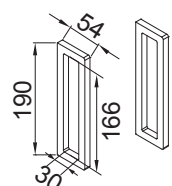

xme595m/xfb-139