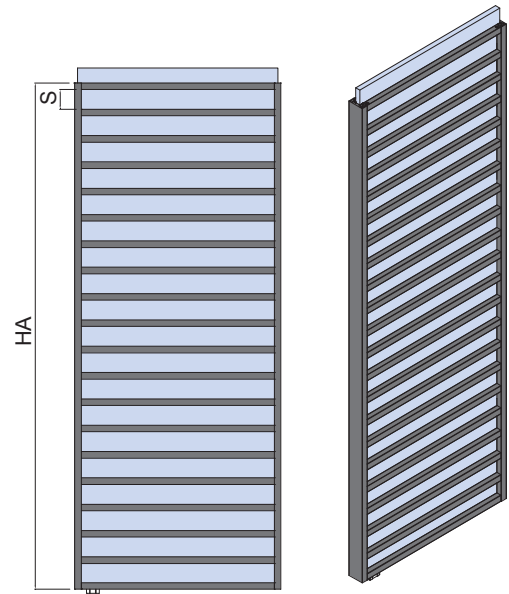

- Pre-installed double-side adhesive
 • Selbstklebend

SET FIXED PANEL

DIV-FIX-995 995 x 2980 mm
DIV-FIX-1495 1495 x 2980 mm

- Gaskets for DIV-206 included
 • Dichtungen für DIV-206 enthalten

FRAMES

FRAMED PANEL / GERAHMTE TÜR

FRAME-FILC-FUSION
FRAMES / ANTE

$$V = HA - (13 \times 6)$$

$$S = V / 5$$

- V and VL are values only for calculation
- V und VL sind Werte nur für die Berechnung

$$V = HA - (13 \times 6)$$

$$S = V / 5$$

$$VL = LA - 39$$

$$SL = VL / 2$$

MY METALGLAS

Configure your panel to calculate the cross profiles
Konfigurieren Sie Ihre Tür und berechnen Sie automatisch die Querprofile

$$V = HA - (13 \times N)$$

$$S = V / (N - 1)$$

- N° cross profiles
- N° Querprofile