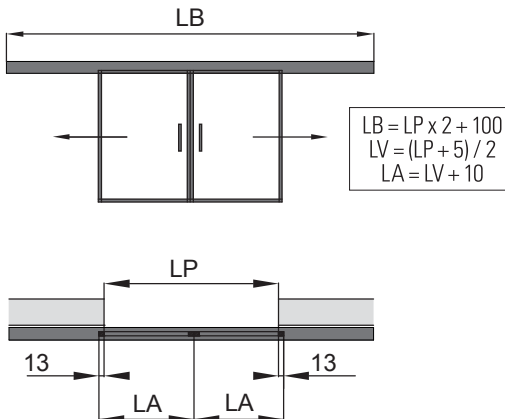

L horizontal profile = LA - 26
 L Horizontalprofil = LA - 26

- Security glass holes **optional**
- Sicherheitsbohrungen **optional**

DIV-5600 SET 1

- Sliding door set with frames, wall/ceiling installation
- Schiebetürset für 1 flg, Wand-Deckenmontage mit Flügelrahmen

DIV-5600 SET 2

- Sliding doors set with frames, wall/ceiling installation
- Schiebetürset für 2 flg, Wand-Deckenmontage mit Flügelrahmen

- Handles **optional**
 - Griffe **optional**
- page ▶ 65

xme595g

Components / Einzelteile ▶ 82	Fin. / Oberf.	DIV-5600 SET 1	DIV-5600-1,5 SET 1	DIV-5600 SET 2	DIV-5600-1,5 SET 2
V-5600 L=2000 L=3000 L=4000 L=6000	AN / NO / XO / BI / BC / BS	1	1	1	1
V-5602	-	1	1	2	2
V-5606-70 Kg / V-5606-80 Kg / V-5606-100 Kg / V-5606-120 Kg (OPTIONAL)	-	(1)	(1)	(2)	(2)
V-5601	AN / NO / XO / BI / BC / BS	1	1	1	1
DIV-995 framed panel - gerahmte Tür 995 x 2980	AN / NO / XO / BI / BC / BS	1	-	2	-
DIV-1495 framed panel - gerahmte Tür 1495 x 2980	AN / NO / XO / BI / BC / BS	-	1	-	2
DIV-204 cross profile - Querprofil (OPTIONAL)	AN / NO / XO / BI / BC / BS	(n)	(n)	(n)	(n)