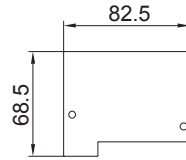

Ri-EVOLUTION (OPTIONAL SOFT-CLOSE)

VISIBLE TRACK PROFILES / SICHTBARE LAUFSCHIENEN

COMPONENTS / EINZELTEILE

SIMPLE

1. **V-5601**
2. Pair plastic endcaps for track profile V-5600
   - Paar Endkappen aus Kunststoff für Laufschiene V-5600
3. AN-XO-NO-BI-BC-BS

xme576d

1. **V-5611**
2. Pair aluminium endcaps for track profile V-5603
   - Paar Endkappen aus Aluminium für Laufschiene V-5603
3. AN

xme576e

1. **V-5607**
2. Set spacers for glass thickness 8.76 - 10.76 - 12 - 12.76 - 13.5 (for 2 clamps V-5602/V-5652/V-7602)
   - Set Distanzscheiben für Glasdicke 8.76 - 10.76 - 12 - 12.76 - 13.5 (für 2 Klemm-Lauwagen V-5602/V-5652/V-7602)

xme576i

1. **V-012**
2. Floor guide with felt strips for glass sliding door a 8 and 10mm
   - Bodenführung mit Filzgleiter für Glas 8 und 10 mm
3. AN-NS

- Other models available on page. 228
- Weitere Modelle auf Seite 228

1. **V-012-EVO**
2. Floor guide adjustable for glass 8-10-12 mm
   - Bodenführung verstellbar für Glas 8-10-12 mm
3. AN-NS-NO-CR

v-012new

1. **V-012-REG**
2. Floor guide adjustable for glass from 8 to 13,5 mm
   - Bodenführung verstellbar für Glas von 8 bis 13,5mm
3. AN-NS-CR

V-2014-MIX

1. U channel for fixed panel, gaskets not included
   - U Profil für Seitenteil Dichtungen nicht inkl
2. AN-IX

Cod.	Fin./Oberf.
V-2014-2000 mm	AN / IX / NO
V-2014-3000 mm	AN / IX / NO
V-2014-6000 mm	AN / IX / NO