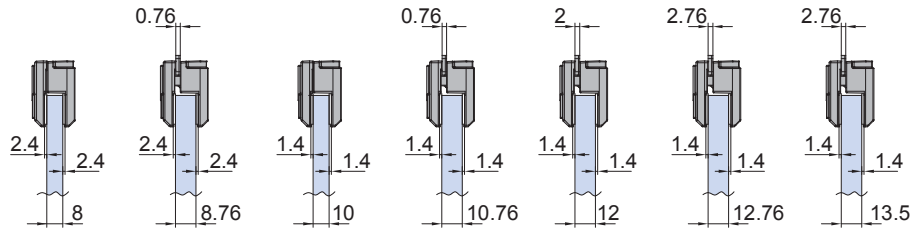

Ri-EVOLUTION (OPTIONAL SOFT-CLOSE)

VISIBLE TRACK PROFILES / SICHTBARE LAUFSCHIENEN

COMPONENTS / EINZELTEILE

SIMPLE

1. **V-5601**
2. Pair plastic endcaps for track profile V-5600
   - Paar Endkappen aus Kunststoff für Laufschiene V-5600
3. AN-XO-NO-BI-BC-BS

xme576d

1. **V-5611**
2. Pair aluminium endcaps for track profile V-5603
   - Paar Endkappen aus Aluminium für Laufschiene V-5603
3. AN

xme576e

1. **V-5607**
2. Set spacers for glass thickness 8.76 - 10.76 - 12 - 12.76 - 13.5 (for 2 clamps V-5602/V-5652/V-7602)
   - Set Distanzscheiben für Glasdicke 8.76 - 10.76 - 12 - 12.76 - 13.5 (für 2 Klemm-Lauwagen V-5602/V-5652/V-7602)

xme576i

1. **V-012**
2. Floor guide with felt strips for glass sliding door a 8 and 10mm
   - Bodenführung mit Filzgleiter für Glas 8 und 10 mm
3. AN-NS

- Other models available on page. 228
- Weitere Modelle auf Seite 228

1. **V-012-EVO**
2. Floor guide adjustable for glass 8-10-12 mm
   - Bodenführung verstellbar für Glas 8-10-12 mm
3. AN-NS-NO-CR

v-012new

1. **V-012-REG**
2. Floor guide adjustable for glass from 8 to 13,5 mm
   - Bodenführung verstellbar für Glas von 8 bis 13,5mm
3. AN-NS-CR

V-2014-MIX

1. U channel for fixed panel, gaskets not included
   - U Profil für Seitenteil Dichtungen nicht inkl
2. AN-IX

Cod.	Fin./Oberf.
V-2014-2000 mm	AN / IX / NO
V-2014-3000 mm	AN / IX / NO
V-2014-6000 mm	AN / IX / NO