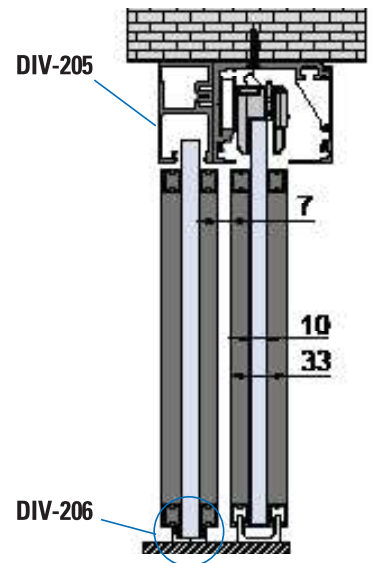

COMPONENTS / EINZELTEILE

SIMPLE

PANEL SET
DIV-995 995 x 2980 mm
DIV-1495 1495 x 2980 mm

- ① **DIV-203**
- Horizontal bottom profile
 - Unterer Horizontalprofil

- ② **DIV-202**
- Vertical profile
 - Vertikalprofil

SET FIXED PANEL
DIV-FIX-995 995 x 2980 mm
DIV-FIX-1495 1495 x 2980 mm

- Gaskets for DIV-206 included
- Dichtungen für DIV-206 enthalten

DIV-205

- Side profile for fixed framed panel FRAME with V-5600/V-7600 track profiles
- Seitenteilprofil für FRAME Flügelrahmen mit Laufschiene V-5600/V-7600