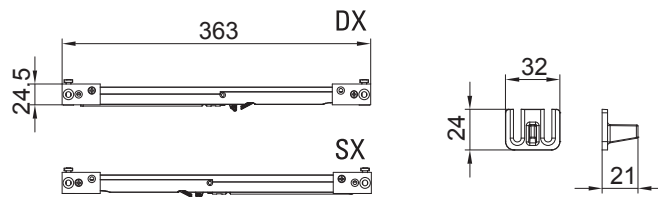

SIMPLE

- Adjustment from below
- Einstellung von unten

- Security glass holes **optional**
- Sicherheitsbohrungen **optional**

xme576e

 soft-close

 70 Kg

V-5606-70

- Set 2 stoppers Soft-close (for 1 sliding panel)
- Set 2 Stoppers Soft-close mit Selbsteinzug (für 1 Schiebetür)