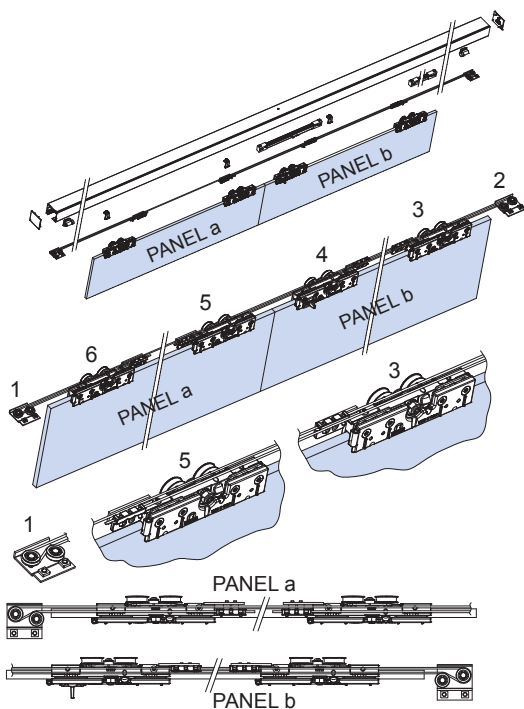

V-5608

- Pair suspension plates hanger for clamps V-5602, V-5652 with wooden doors
- Paar Winkel für Laufwagen V-5602, V-5652 mit Holztüren

P-F08

- Floor guide for sliding wooden panel
- Bodenführung für Schiebetüren aus Holz

xme576o

V-6006

- Profile and cover profile for glass installation (not predrilled)
- Profil und Abdeckung für Glasmontage (nicht vorgebohrt)

AN-IX-NO

V-6007

- Pair endcaps for V-6006 profiles glass installation
- Paar Endkappen für Profile V-6006 Glasmontage

AN-IX-NO

- 6,5 holes by the customer
- 6,5 Bohrungen bauseits

Cod.	Fin./Oberf.
V-6006-2000 mm	AN / XO / NO
V-6006-3000 mm	AN / XO / NO
V-6006-4000 mm	AN / XO / NO
V-6006-6000 mm	AN / XO / NO

xla340d

xla340d

V-5610

- Kit for 2 panels synchronously opening, 4 roller carriers and stopper included.
- Available for systems Ri-EVOLUTION V-5600, V-5603.
- Set für 2 Synchron öffnende Schiebetelle
- 4 Klemm-Laufwagen und stoppers enthalten.
- Verfügbar für Systeme Ri-EVOLUTION V-5600, V-5603.

sincro

V-5615

- Extra kit for panel self-closing.
- Mechanism integrated in the track profile requiring no external power supply. Available for systems Ri-EVOLUTION
- Set für selbstschließende Tür. System im Laufprofil unsichtbar und ohne Strombedarf. Verfügbar für Systeme Ri-EVOLUTION

self-closing

xme576n

V-5615 DX

- Right opening
- Öffnung Rechts

V-5615 SX

- Left opening
- Öffnung Links

xme576n