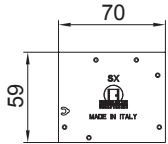

Ri-EVOLUTION (OPTIONAL SOFT-CLOSE)

VISIBLE TRACK PROFILES / SICHTBARE LAUFSCHIENEN

COMPONENTS / EINZELTEILE

SIMPLE

1. **V-5601**
2. Pair plastic endcaps for track profile V-5600
   - Paar Endkappen aus Kunststoff für Laufschiene V-5600
3. AN-XO-NO-BI-BC-BS

xme576d

1. **V-5611**
2. Pair aluminium endcaps for track profile V-5603
   - Paar Endkappen aus Aluminium für Laufschiene V-5603
3. AN

xme576e

1. **V-5607**
2. Set spacers for glass thickness 8.76 - 10.76 - 12 - 12.76 - 13.5 (for 2 clamps V-5602/V-5652/V-7602)
   - Set Distanzscheiben für Glasdicke 8.76 - 10.76 - 12 - 12.76 - 13.5 (für 2 Klemm-Lauwagen V-5602/V-5652/V-7602)

xme576i

1. **V-012**
2. Floor guide with felt strips for glass sliding door a 8 and 10mm
   - Bodenführung mit Filzgleiter für Glas 8 und 10 mm
3. AN-NS

- Other models available on page. 228
- Weitere Modelle auf Seite 228

1. **V-012-EVO**
2. Floor guide adjustable for glass 8-10-12 mm
   - Bodenführung verstellbar für Glas 8-10-12 mm
3. AN-NS-NO-CR

v-012new

1. **V-012-REG**
2. Floor guide adjustable for glass from 8 to 13,5 mm
   - Bodenführung verstellbar für Glas von 8 bis 13,5mm
3. AN-NS-CR

V-2014-MIX

1. U channel for fixed panel, gaskets not included
   - U Profil für Seitenteil Dichtungen nicht inkl
2. AN-IX

Cod.	Fin./Oberf.
V-2014-2000 mm	AN / IX / NO
V-2014-3000 mm	AN / IX / NO
V-2014-6000 mm	AN / IX / NO