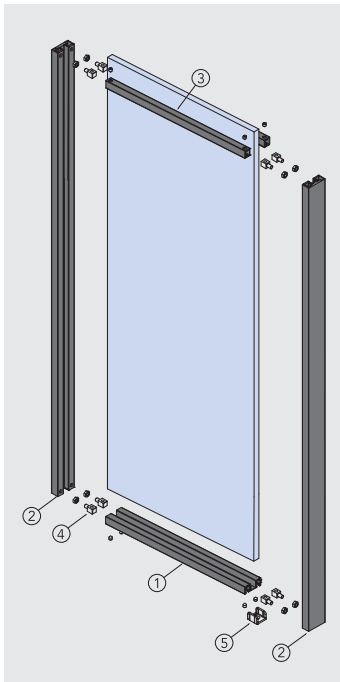

self-closing

xme576n

V-5615 DX

- Right opening
- Öffnung Rechts

V-5615 SX

- Left opening
- Öffnung Links

xme576n

RI-EVOLUTION + FRAMES (OPTIONAL SOFT-CLOSE)

COMPONENTS / EINZELTEILE

SIMPLE

PANEL SET
DIV-995 995 x 2980 mm
DIV-1495 1495 x 2980 mm

- ① **DIV-203**
- Horizontal bottom profile
 - Unterer Horizontalprofil

- ② **DIV-202**
- Vertical profile
 - Vertikalprofil