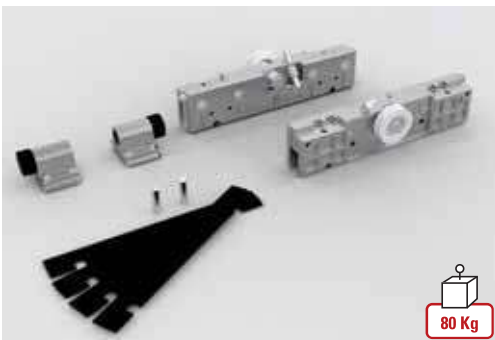

V-5652

- Accessories set for 1 sliding panel consisting of:
  n° 2 roller carriers for 8/10 mm glass,
  n° 2 stoppers.
- Zubehör für 1 Schiebetür bestehend aus:
  n° 2 Klemm - Laufwagen für 8/10 mm Glas,
  n° 2 Stopper