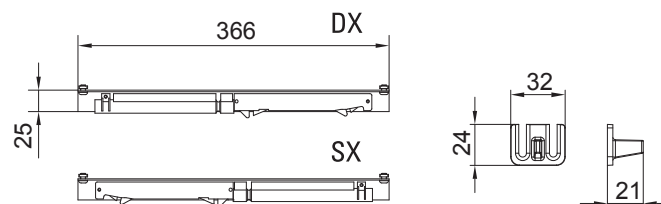

120 Kg

V-7602

- Accessories set for 1 sliding panel consisting of:
  n° 2 roller carriers for 8/10 mm glass,
  n° 2 stoppers
- Zubehör für 1 Schiebetür bestehend aus:
  n° 2 Klemm - Laufwagen für 8/10 mm Glas,
  n° 2 Stopper

SIMPLE

- Adjustment from below
- Einstellung von unten

- Security glass holes **optional**
- Sicherheitsbohrungen **optional**

xme576e

soft-close
70 Kg

V-5606-70

- Set 2 stoppers Soft-close (for 1 sliding panel)
- Set 2 Stoppers Soft-close mit Selbsteinzug (für 1 Schiebetür)

xme576d

soft-close
80 Kg

V-5606-80

- Set 2 stoppers Soft-close (for 1 sliding panel)
- Set 2 Stoppers Soft-close mit Selbsteinzug (für 1 Schiebetür)

xme576d

100 Kg
120 Kg

V-5606-100 100 KG

V-5606-120 120 KG

- Set 2 stoppers Soft-close (for 1 sliding panel)
- Set 2 Stoppers Soft-close mit Selbsteinzug (für 1 Schiebetür)

xme576d