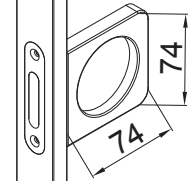

ACCESSORIES FRAMED DOORS

ZUBEHÖREN GERAHMTE TÜREN

FRAME-FILC-FUSION
FRAMES / ANTE