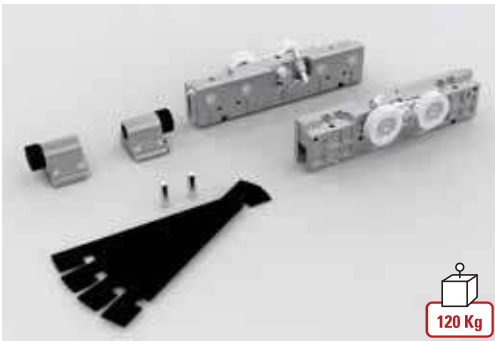

Ri-EVOLUTION (OPTIONAL SOFT-CLOSE)
VISIBLE TRACK PROFILES / SICHTBARE LAUSCHIENEN
COMPONENTS / EINZELTEILE

SIMPLE

V-5600

1. Track profile with profile cover
   - Führungsschiene mit Profilabdeckung
2. AN-XO-NO-BI-BC-BS

xme576d

V-5603

1. Track profile for sliding panel and fixed side panel
   - Laufschiene für Schiebetür und Seitenteil
2. AN-XO-NO-BI-BC-BS

xme576d

OPTIONAL	
VP-019-MT	VP-018-MT
2	3
1000 mm - 2000 mm - 3000 mm	
• Gaskets for fixed glass • Dichtungen für Seitenteil	
8	10
12	

V-5602

- Accessories set for 1 sliding panel consisting of:
  n° 2 roller carriers for 8/10 mm glass,
  n° 2 stoppers
- Zubehör für 1 Schiebetür bestehend aus:
  n° 2 Klemm - Laufwagen für 8/10 mm Glas,
  n° 2 Stopper

- Security glass holes **optional**
- Sicherheitsbohrungen **optional**

xme576d

- Adjustment from the front
- Einstellung von vorne

V-5652

- Accessories set for 1 sliding panel consisting of:
  n° 2 roller carriers for 8/10 mm glass,
  n° 2 stoppers.
- Zubehör für 1 Schiebetür bestehend aus:
  n° 2 Klemm - Laufwagen für 8/10 mm Glas,
  n° 2 Stopper

- Security glass holes **optional**
- Sicherheitsbohrungen **optional**

xme576d

- Adjustment from the front
- Einstellung von vorne