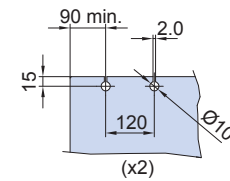

V-5602

- Accessories set for 1 sliding panel consisting of:
  n° 2 roller carriers for 8/10 mm glass,
  n° 2 stoppers
- Zubehör für 1 Schiebetür bestehend aus:
  n° 2 Klemm - Laufwagen für 8/10 mm Glas,
  n° 2 Stopper

- Security glass holes **optional**
- Sicherheitsbohrungen **optional**

xme576d