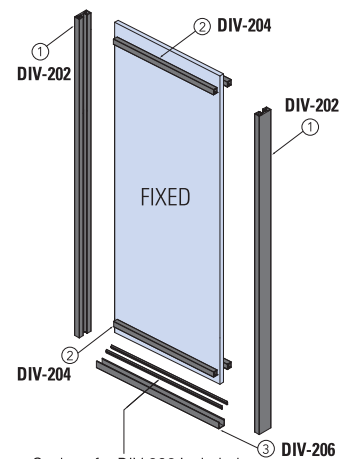

- ④ **P-F37**
 • Assembly kit
 • Montage-Kit

- ② **DIV-202**
 • Vertical profile
 • Vertikalprofil

- ⑤ **DIV-012**
 • Door guide
 • Bodenführung

- ③ **DIV-204**
 • Cross profile
 • Querprofil

- ⑥ **DIV-01**
 • Drilling template
 • Bohrschablone

- Pre-installed double-side adhesive
 • Selbstklebend

SET FIXED PANEL

DIV-FIX-995 995 x 2980 mm
DIV-FIX-1495 1495 x 2980 mm

- Gaskets for DIV-206 included
 • Dichtungen für DIV-206 enthalten

FRAMES

FRAMED PANEL / GERAHMTE TÜR