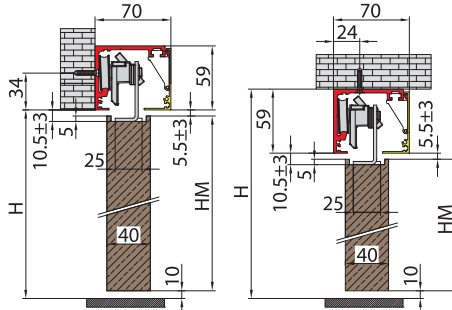

P-F08

- Floor guide for sliding wooden panel
- Bodenführung für Schiebetüren aus Holz

xme576o