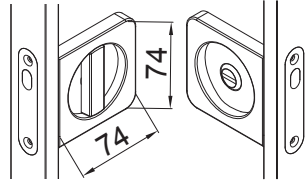

ACCESSORIES FRAMED DOORS

ZUBEHÖREN GERAHMTE TÜREN

FRAME-FILC-FUSION
FRAMES / ANTE