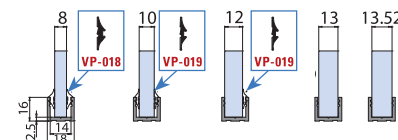

V-2014-MIX

1. U channel for fixed panel, gaskets not included
   - U Profil für Seitenteil Dichtungen nicht inkl
2. AN-IX