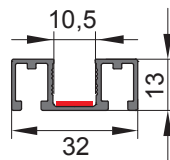

BI
• Matt white
• Weiß matt

NO
• Matt black
• Schwarz matt

PROFILE DIMENSION / PROFILGRÖSSE

PANEL SET

DIV-995 995 x 2980 mm
DIV-1495 1495 x 2980 mm

- ① **DIV-203**
 • Horizontal bottom profile
 • Unterer Horizontalprofil