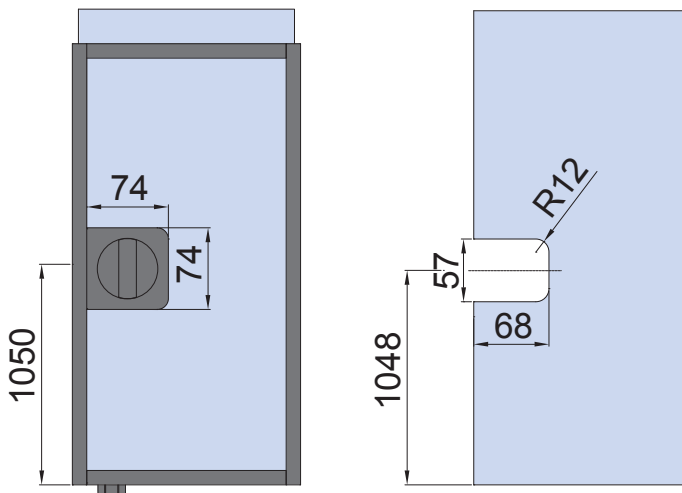

DIV-009 2FLG

- Strike box for framed sliding door
- Gegenkasten für gerahmte Schiebetür
- AN-XO-NO-BI-BC-BS

- Glass preparation for lock DIV-009 and strike box DIV-009 2FLG
- Glasbearbeitung für Schloss DIV-009 und Gegenkasten DIV-009 2FLG

xme595m/xme595r