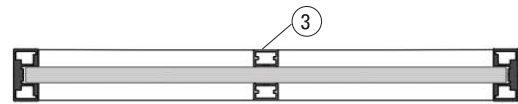

DIV-5600 SET 2

- Sliding doors set with frames, wall/ceiling installation
- Schiebetürset für 2 flg, Wand-Deckenmontage mit Flügelrahmen

- Handles **optional**
 - Griffe **optional**
- page ▶ 65

xme595g

Components / Einzelteile ▶ 82	Fin. / Oberf.	DIV-5600 SET 1	DIV-5600-1,5 SET 1	DIV-5600 SET 2	DIV-5600-1,5 SET 2
V-5600 L=2000 L=3000 L=4000 L=6000	AN / NO / XO / BI / BC / BS	1	1	1	1
V-5602	-	1	1	2	2
V-5606-70 Kg / V-5606-80 Kg / V-5606-100 Kg / V-5606-120 Kg (OPTIONAL)	-	(1)	(1)	(2)	(2)
V-5601	AN / NO / XO / BI / BC / BS	1	1	1	1
DIV-995 framed panel - gerahmte Tür 995 x 2980	AN / NO / XO / BI / BC / BS	1	-	2	-
DIV-1495 framed panel - gerahmte Tür 1495 x 2980	AN / NO / XO / BI / BC / BS	-	1	-	2
DIV-204 cross profile - Querprofil (OPTIONAL)	AN / NO / XO / BI / BC / BS	(n)	(n)	(n)	(n)

BI
• Matt white
• Weiß matt

NO
• Matt black
• Schwarz matt

PROFILE DIMENSION / PROFILGRÖSSE

PANEL SET

DIV-995 995 x 2980 mm
DIV-1495 1495 x 2980 mm

- ① **DIV-203**
 • Horizontal bottom profile
 • Unterer Horizontalprofil