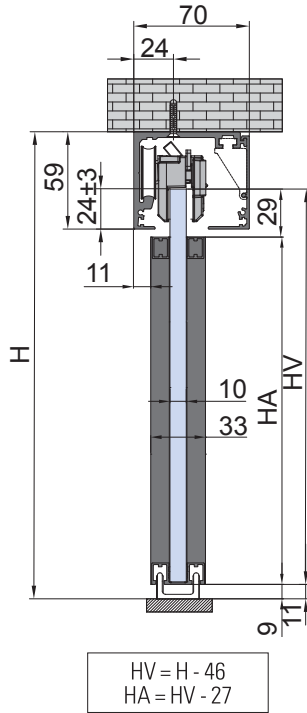

COMPONENTS / EINZELTEILE ▶ 82

FRAME-FUSION
FRAMES / ANTE

FRAMED PANEL
GERAHMTE TÜR

L horizontal profile = LA - 26
L Horizontalprofil = LA - 26

- Security glass holes **optional**
- Sicherheitsbohrungen **optional**

DIV-5600 SET 1

- Sliding door set with frames, wall/ceiling installation
- Schiebetürset für 1 flg, Wand-Deckenmontage mit Flügelrahmen

DIV-5600 SET 2

- Sliding doors set with frames, wall/ceiling installation
- Schiebetürset für 2 flg, Wand-Deckenmontage mit Flügelrahmen

1. Handles **optional**
   - Griffe **optional**
2. page ▶ 65

xme595g

Components / Einzelteile ▶ 82	Fin. / Oberf.	DIV-5600 SET 1	DIV-5600-1,5 SET 1	DIV-5600 SET 2	DIV-5600-1,5 SET 2
V-5600 L=2000 L=3000 L=4000 L=6000	AN / NO / XO / BI / BC / BS	1	1	1	1
V-5602	-	1	1	2	2
V-5606-70 Kg / V-5606-80 Kg / V-5606-100 Kg / V-5606-120 Kg (OPTIONAL)	-	(1)	(1)	(2)	(2)
V-5601	AN / NO / XO / BI / BC / BS	1	1	1	1
DIV-995 framed panel - gerahmte Tür 995 x 2980	AN / NO / XO / BI / BC / BS	1	-	2	-
DIV-1495 framed panel - gerahmte Tür 1495 x 2980	AN / NO / XO / BI / BC / BS	-	1	-	2
DIV-204 cross profile - Querprofil (OPTIONAL)	AN / NO / XO / BI / BC / BS	(n)	(n)	(n)	(n)