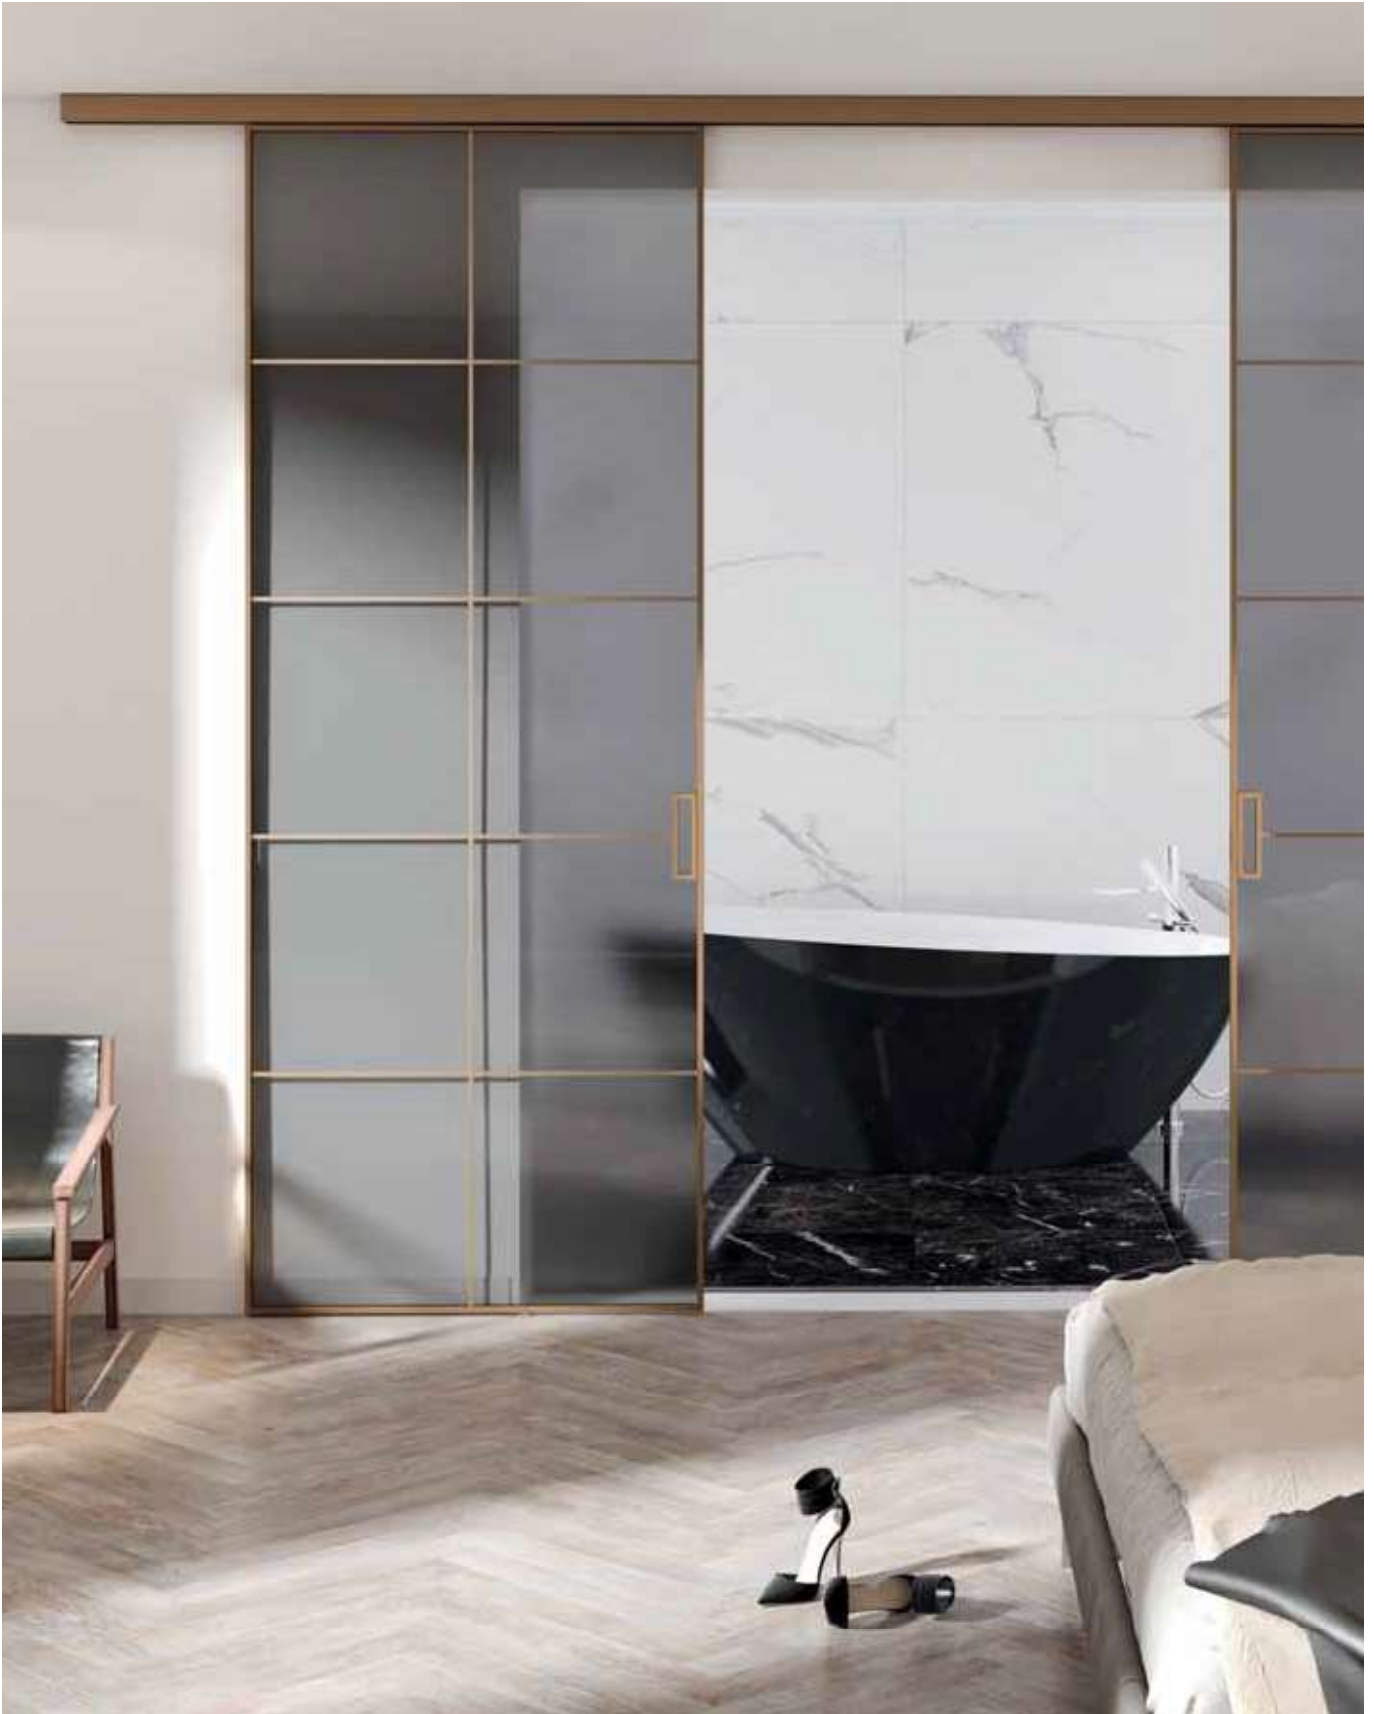

RI-EVOLUTION + FRAMES (OPTIONAL SOFT-CLOSE)
VISIBLE TRACK PROFILES / SICHTBARE LAUFSCHIENEN

DIV-5600

FRAME-FILC-FUSION
FRAMES / ANTE