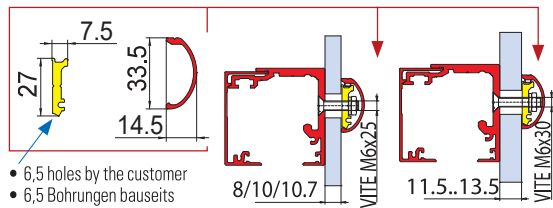

- 6,5 holes by the customer
- 6,5 Bohrungen bauseits

Cod.	Fin./Oberf.
V-6006-2000 mm	AN / XO / NO
V-6006-3000 mm	AN / XO / NO
V-6006-4000 mm	AN / XO / NO
V-6006-6000 mm	AN / XO / NO

xla340d

xla340d

V-5610

- Kit for 2 panels synchronously opening, 4 roller carriers and stopper included.
- Available for systems Ri-EVOLUTION V-5600, V-5603.
- Set für 2 Synchron öffnende Schiebetelle
- 4 Klemm-Laufwagen und stoppers enthalten.
- Verfügbar für Systeme Ri-EVOLUTION V-5600, V-5603.

sincro

V-5615

- Extra kit for panel self-closing.
- Mechanism integrated in the track profile requiring no external power supply. Available for systems Ri-EVOLUTION
- Set für selbstschließende Tür. System im Laufprofil unsichtbar und ohne Strombedarf. Verfügbar für Systeme Ri-EVOLUTION

self-closing