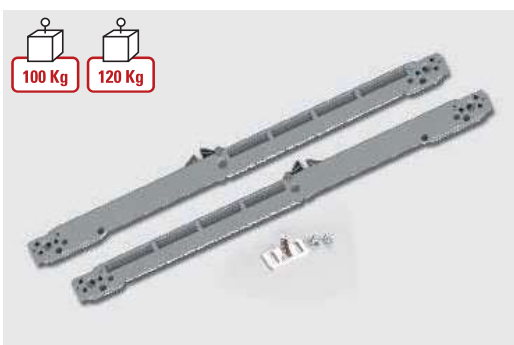

xme576d

 soft-close

 80 Kg

V-5606-80

- Set 2 stoppers Soft-close (for 1 sliding panel)
- Set 2 Stoppers Soft-close mit Selbsteinzug (für 1 Schiebetür)

xme576d

100 Kg
 120 Kg

V-5606-100 100 KG
V-5606-120 120 KG