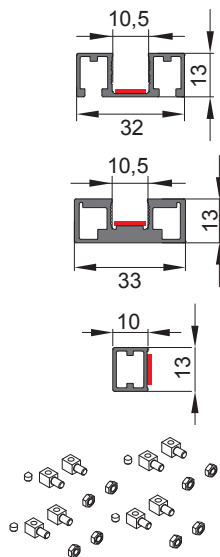

- ⑤ **DIV-012**
2. Door guide
   - Bodenführung

- ⑥ **DIV-01**
2. Drilling template
   - Bohrschablone

- Pre-installed double-side adhesive
- Selbstklebend