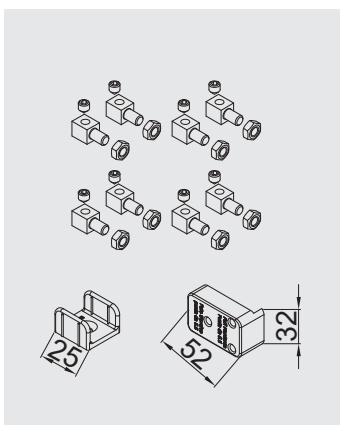

DIV-KIT

- Fixing materials and floor guide to assembly 1 framed panel FRAME
- Befestigungsmaterial und Bodenführung für 1 set Flügelrahmen FRAME

OPTIONAL	
VP-019-MT	VP-018-MT
1000 mm - 2000 mm - 3000 mm	
• Gaskets for fixed glass • Dichtungen für Seitenteil