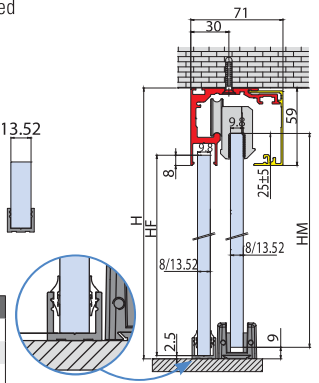

Cod.	Fin./Oberf.
V-2014-2000 mm	AN / IX / NO
V-2014-3000 mm	AN / IX / NO
V-2014-6000 mm	AN / IX / NO