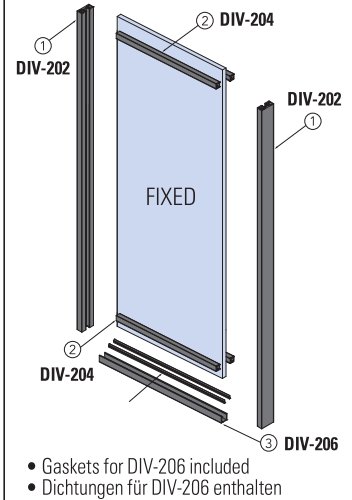

COMPONENTS / EINZELTEILE

SIMPLE

PANEL SET
DIV-995 995 x 2980 mm
DIV-1495 1495 x 2980 mm

- ① **DIV-203**
- Horizontal bottom profile
 - Unterer Horizontalprofil

- ② **DIV-202**
- Vertical profile
 - Vertikalprofil

- ③ **DIV-204**
- Cross profile
 - Querprofil

- ④ **P-F37**
- Assembly kit
 - Montage-Kit

- ⑤ **DIV-012**
- Door guide
 - Bodenführung

- ⑥ **DIV-01**
- Drilling template
 - Bohrschablone

- Pre-installed double-side adhesive
- Selbstklebend

SET FIXED PANEL
DIV-FIX-995 995 x 2980 mm
DIV-FIX-1495 1495 x 2980 mm

- Gaskets for DIV-206 included
- Dichtungen für DIV-206 enthalten

DIV-205

- Side profile for fixed framed panel FRAME with V-5600/V-7600 track profiles
- Seitenteilprofil für FRAME Flügelrahmen mit Laufschiene V-5600/V-7600