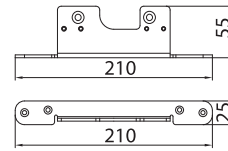

P-F08

- Floor guide for sliding wooden panel
- Bodenführung für Schiebetüren aus Holz

xme576o