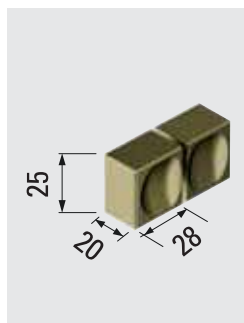

B-196
• Pair of doorknobs
• Paar Türkнопfe
CR-NS-NO