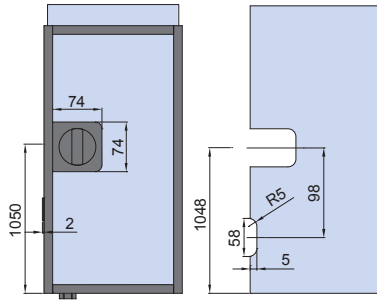

• Glass preparation for lock DIV-009
and pull-lever DIV-010
• Glasbearbeitung für Schloss DIV-009
und Stirngriff DIV-010