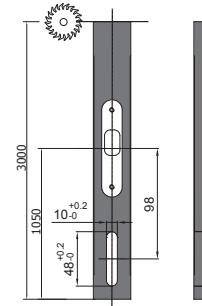

LAV-DIV-010
• Profile preparation
for pull-lever DIV-010
• Profilbearbeitung
für Stirngriff DIV-010