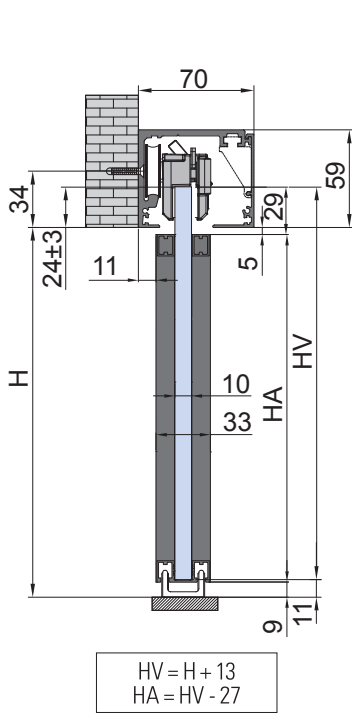

COMPONENTS / EINZELTEILE ▶ 82

FRAME-FUSION
FRAMES / ANTE

FRAMED PANEL
GERAHMTE TÜR

L horizontal profile = LA - 26
L Horizontalprofil = LA - 26

- Security glass holes **optional**
- Sicherheitsbohrungen **optional**

DIV-5600 SET 1

- Sliding door set with frames, wall/ceiling installation
- Schiebetürset für 1 flg, Wand-Deckenmontage mit Flügelrahmen

DIV-5600 SET 2

- Sliding doors set with frames, wall/ceiling installation
- Schiebetürset für 2 flg, Wand-Deckenmontage mit Flügelrahmen

1. Handles **optional**
   - Griffe **optional**
2. page ▶ 65

xme595g

Components / Einzelteile ▶ 82	Fin. / Oberf.	DIV-5600 SET 1	DIV-5600-1,5 SET 1	DIV-5600 SET 2	DIV-5600-1,5 SET 2
V-5600 L=2000 L=3000 L=4000 L=6000	AN / NO / XO / BI / BC / BS	1	1	1	1
V-5602	-	1	1	2	2
V-5606-70 Kg / V-5606-80 Kg / V-5606-100 Kg / V-5606-120 Kg (OPTIONAL)	-	(1)	(1)	(2)	(2)
V-5601	AN / NO / XO / BI / BC / BS	1	1	1	1
DIV-995 framed panel - gerahmte Tür 995 x 2980	AN / NO / XO / BI / BC / BS	1	-	2	-
DIV-1495 framed panel - gerahmte Tür 1495 x 2980	AN / NO / XO / BI / BC / BS	-	1	-	2
DIV-204 cross profile - Querprofil (OPTIONAL)	AN / NO / XO / BI / BC / BS	(n)	(n)	(n)	(n)