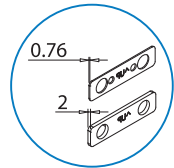

Ri-EVOLUTION (OPTIONAL SOFT-CLOSE)

VISIBLE TRACK PROFILES / SICHTBARE LAUFSCHIENEN

COMPONENTS / EINZELTEILE

SIMPLE

1. **V-5601**
2. Pair plastic endcaps for track profile V-5600
   - Paar Endkappen aus Kunststoff für Laufschiene V-5600
3. AN-XO-NO-BI-BC-BS

xme576d

1. **V-5611**
2. Pair aluminium endcaps for track profile V-5603
   - Paar Endkappen aus Aluminium für Laufschiene V-5603
3. AN

xme576e

1. **V-5607**
2. Set spacers for glass thickness 8.76 - 10.76 - 12 - 12.76 - 13.5 (for 2 clamps V-5602/V-5652/V-7602)
   - Set Distanzscheiben für Glasdicke 8.76 - 10.76 - 12 - 12.76 - 13.5 (für 2 Klemm-Lauwagen V-5602/V-5652/V-7602)

xme576i

1. **V-012**
2. Floor guide with felt strips for glass sliding door a 8 and 10mm
   - Bodenführung mit Filzgleiter für Glas 8 und 10 mm
3. AN-NS

- Other models available on page. 228
- Weitere Modelle auf Seite 228

1. **V-012-EVO**
2. Floor guide adjustable for glass 8-10-12 mm
   - Bodenführung verstellbar für Glas 8-10-12 mm
3. AN-NS-NO-CR

v-012new

1. **V-012-REG**
2. Floor guide adjustable for glass from 8 to 13,5 mm
   - Bodenführung verstellbar für Glas von 8 bis 13,5mm
3. AN-NS-CR

V-2014-MIX

1. U channel for fixed panel, gaskets not included
   - U Profil für Seitenteil Dichtungen nicht inkl
2. AN-IX

Cod.	Fin./Oberf.
V-2014-2000 mm	AN / IX / NO
V-2014-3000 mm	AN / IX / NO
V-2014-6000 mm	AN / IX / NO