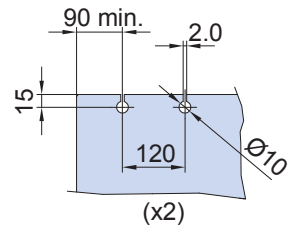

1. Handles **optional**
   - Griffe **optional**
2. page ▶ 65

xme595g

Components / Einzelteile ▶ 82	Fin. / Oberf.	DIV-5600 SET 1	DIV-5600-1,5 SET 1	DIV-5600 SET 2	DIV-5600-1,5 SET 2
V-5600 L=2000 L=3000 L=4000 L=6000	AN / NO / XO / BI / BC / BS	1	1	1	1
V-5602	-	1	1	2	2
V-5606-70 Kg / V-5606-80 Kg / V-5606-100 Kg / V-5606-120 Kg (OPTIONAL)	-	(1)	(1)	(2)	(2)
V-5601	AN / NO / XO / BI / BC / BS	1	1	1	1
DIV-995 framed panel - gerahmte Tür 995 x 2980	AN / NO / XO / BI / BC / BS	1	-	2	-
DIV-1495 framed panel - gerahmte Tür 1495 x 2980	AN / NO / XO / BI / BC / BS	-	1	-	2
DIV-204 cross profile - Querprofil (OPTIONAL)	AN / NO / XO / BI / BC / BS	(n)	(n)	(n)	(n)