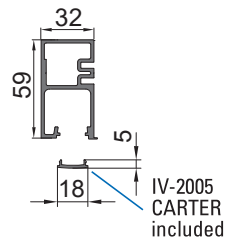

COMPONENTS / EINZELTEILE

SIMPLE

PANEL SET
DIV-995 995 x 2980 mm
DIV-1495 1495 x 2980 mm

- ① **DIV-203**
- Horizontal bottom profile
 - Unterer Horizontalprofil

- ② **DIV-202**
- Vertical profile
 - Vertikalprofil

SET FIXED PANEL
DIV-FIX-995 995 x 2980 mm
DIV-FIX-1495 1495 x 2980 mm

- Gaskets for DIV-206 included
- Dichtungen für DIV-206 enthalten

DIV-205

- Side profile for fixed framed panel FRAME with V-5600/V-7600 track profiles
- Seitenteilprofil für FRAME Flügelrahmen mit Laufschiene V-5600/V-7600

DIV-206

- Bottom "U" channel for fixed panel FRAME gaskets included
- Unteres "U" Profil für Seitenteil FRAME, Dichtungen enthalten

NO

xme595m

DIV-KIT

- Fixing materials and floor guide to assembly 1 framed panel FRAME
- Befestigungsmaterial und Bodenführung für 1 set Flügelrahmen FRAME