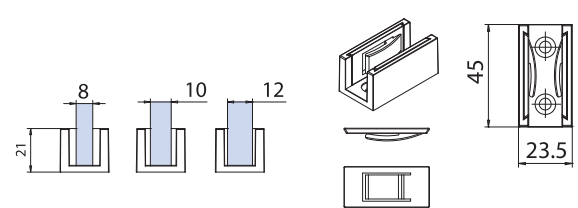

- V-012-EVO**
- Floor guide adjustable for glass 8-10-12 mm
 - Bodenführung verstellbar für Glas 8-10-12 mm
- AN-NS-NO-CR

v-012new

- V-012-REG**
- Floor guide adjustable for glass from 8 to 13,5 mm
 - Bodenführung verstellbar für Glas von 8 bis 13,5mm
- AN-NS-CR