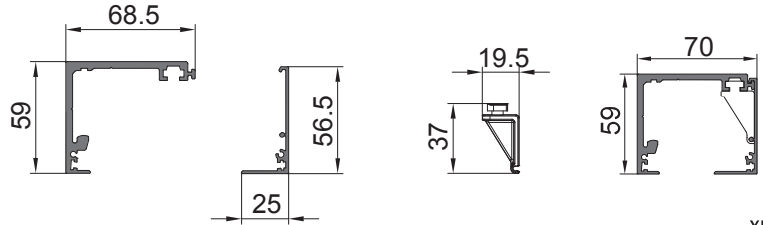

Ri-EVOLUTION (OPTIONAL SOFT-CLOSE)
VISIBLE TRACK PROFILES / SICHTBARE LAUSCHIENEN
COMPONENTS / EINZELTEILE

SIMPLE

V-5600

1. Track profile with profile cover
   - Führungsschiene mit Profilabdeckung
2. AN-XO-NO-BI-BC-BS

xme576d

V-5603

1. Track profile for sliding panel and fixed side panel
   - Laufschiene für Schiebetür und Seitenteil
2. AN-XO-NO-BI-BC-BS

xme576d

OPTIONAL	
VP-019-MT	VP-018-MT
2	3
1000 mm - 2000 mm - 3000 mm	
• Gaskets for fixed glass • Dichtungen für Seitenteil	
8	10
12	

V-5602

- Accessories set for 1 sliding panel consisting of:
  n° 2 roller carriers for 8/10 mm glass,
  n° 2 stoppers
- Zubehör für 1 Schiebetür bestehend aus:
  n° 2 Klemm - Laufwagen für 8/10 mm Glas,
  n° 2 Stopper

- Security glass holes **optional**
- Sicherheitsbohrungen **optional**

xme576d

- Adjustment from the front
- Einstellung von vorne

V-5652

- Accessories set for 1 sliding panel consisting of:
  n° 2 roller carriers for 8/10 mm glass,
  n° 2 stoppers.
- Zubehör für 1 Schiebetür bestehend aus:
  n° 2 Klemm - Laufwagen für 8/10 mm Glas,
  n° 2 Stopper

- Security glass holes **optional**
- Sicherheitsbohrungen **optional**

xme576d

- Adjustment from the front
- Einstellung von vorne