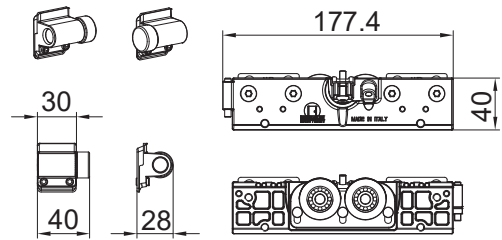

- Security glass holes **optional**
- Sicherheitsbohrungen **optional**

xme576d

- Adjustment from the front
- Einstellung von vorne

120 Kg

V-7602

- Accessories set for 1 sliding panel consisting of:
n° 2 roller carriers for 8/10 mm glass,
n° 2 stoppers
- Zubehör für 1 Schiebetür bestehend aus:
n° 2 Klemm - Laufwagen für 8/10 mm Glas,
n° 2 Stopper