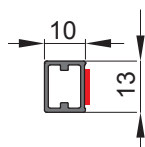

PROFILE DIMENSION / PROFILGRÖSSE

PANEL SET

DIV-995 995 x 2980 mm
DIV-1495 1495 x 2980 mm

- ① **DIV-203**
  • Horizontal bottom profile
  • Unterer Horizontalprofil

- ④ **P-F37**
  • Assembly kit
  • Montage-Kit

- ② **DIV-202**
  • Vertical profile
  • Vertikalprofil

- ⑤ **DIV-012**
  • Door guide
  • Bodenführung

- ③ **DIV-204**
  • Cross profile
  • Querprofil

- ⑥ **DIV-01**
  • Drilling template
  • Bohrschablone

1. Pre-installed double-side adhesive
   • Selbstklebend

SET FIXED PANEL

DIV-FIX-995 995 x 2980 mm
DIV-FIX-1495 1495 x 2980 mm

1. Gaskets for DIV-206 included
   • Dichtungen für DIV-206 enthalten