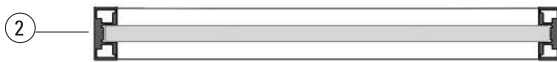

PROFILE DIMENSION / PROFILGRÖSSE