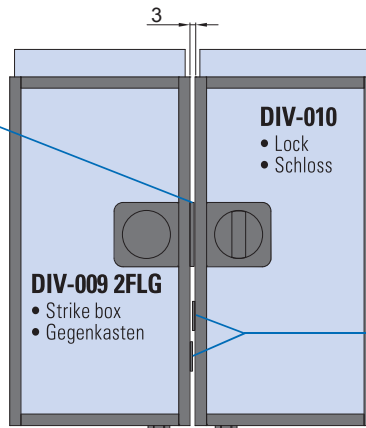

• PLEASE NOTE: double pocket sliding doors
• ACHTUNG: 2-flügelige Schiebetüren in der Wand laufend

• Strike box front-
plate not recessed
• Gegenkasten Stulp
nicht versenkt

• Pull-levers not
on same level for
correct locking
• Stirngriffe nicht
auf gleicher Ebene
um Schloss zu
Schliessen

xme595r