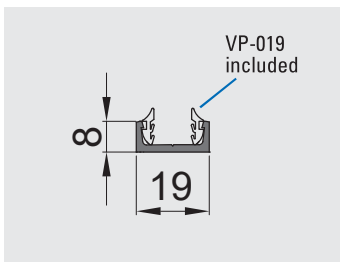

SET FIXED PANEL
DIV-FIX-995 995 x 2980 mm
DIV-FIX-1495 1495 x 2980 mm

- Gaskets for DIV-206 included
- Dichtungen für DIV-206 enthalten

DIV-205

- Side profile for fixed framed panel FRAME with V-5600/V-7600 track profiles
- Seitenteilprofil für FRAME Flügelrahmen mit Laufschiene V-5600/V-7600