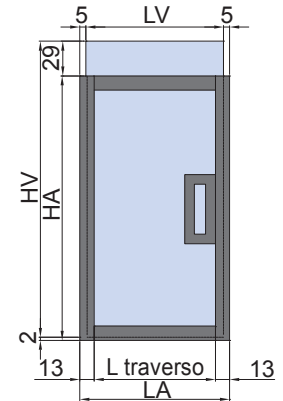

L horizontal profile = LA - 26
 L Horizontalprofil = LA - 26

- Security glass holes **optional**
- Sicherheitsbohrungen **optional**

DIV-5600 SET 1

- Sliding door set with frames, wall/ceiling installation
- Schiebetürset für 1 flg, Wand-Deckenmontage mit Flügelrahmen

DIV-5600 SET 2

- Sliding doors set with frames, wall/ceiling installation
- Schiebetürset für 2 flg, Wand-Deckenmontage mit Flügelrahmen

- Handles **optional**
 - Griffe **optional**
- page ▶ 65

xme595g

Components / Einzelteile ▶ 82	Fin. / Oberf.	DIV-5600 SET 1	DIV-5600-1,5 SET 1	DIV-5600 SET 2	DIV-5600-1,5 SET 2
V-5600 L=2000 L=3000 L=4000 L=6000	AN / NO / XO / BI / BC / BS	1	1	1	1
V-5602	-	1	1	2	2
V-5606-70 Kg / V-5606-80 Kg / V-5606-100 Kg / V-5606-120 Kg (OPTIONAL)	-	(1)	(1)	(2)	(2)
V-5601	AN / NO / XO / BI / BC / BS	1	1	1	1
DIV-995 framed panel - gerahmte Tür 995 x 2980	AN / NO / XO / BI / BC / BS	1	-	2	-
DIV-1495 framed panel - gerahmte Tür 1495 x 2980	AN / NO / XO / BI / BC / BS	-	1	-	2
DIV-204 cross profile - Querprofil (OPTIONAL)	AN / NO / XO / BI / BC / BS	(n)	(n)	(n)	(n)