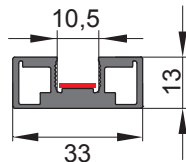

- ② **DIV-202**
  • Vertical profile
  • Vertikalprofil

- ⑤ **DIV-012**
  • Door guide
  • Bodenführung

- ③ **DIV-204**
  • Cross profile
  • Querprofil