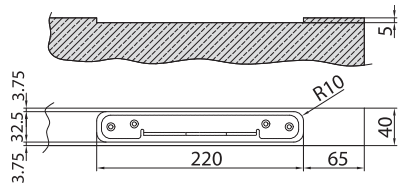

P-F08

- Floor guide for sliding wooden panel
- Bodenführung für Schiebetüren aus Holz

xme576o