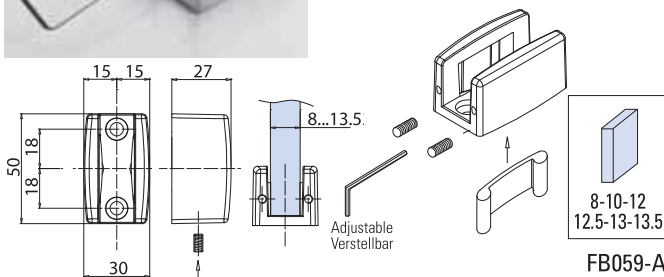

- V-012-EVO**
- Floor guide adjustable for glass 8-10-12 mm
 - Bodenführung verstellbar für Glas 8-10-12 mm
- AN-NS-NO-CR

v-012new

- V-012-REG**
- Floor guide adjustable for glass from 8 to 13,5 mm
 - Bodenführung verstellbar für Glas von 8 bis 13,5mm
- AN-NS-CR