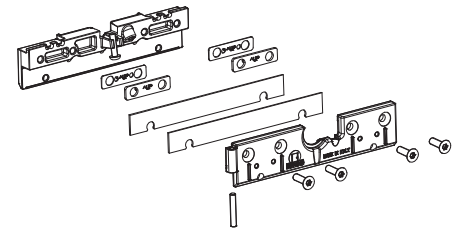

Ri-EVOLUTION (OPTIONAL SOFT-CLOSE)

VISIBLE TRACK PROFILES / SICHTBARE LAUFSCHIENEN

COMPONENTS / EINZELTEILE

SIMPLE

1. **V-5601**
2. Pair plastic endcaps for track profile V-5600
   - Paar Endkappen aus Kunststoff für Laufschiene V-5600
3. AN-XO-NO-BI-BC-BS

xme576d

1. **V-5611**
2. Pair aluminium endcaps for track profile V-5603
   - Paar Endkappen aus Aluminium für Laufschiene V-5603
3. AN

xme576e

1. **V-5607**
2. Set spacers for glass thickness 8.76 - 10.76 - 12 - 12.76 - 13.5 (for 2 clamps V-5602/V-5652/V-7602)
   - Set Distanzscheiben für Glasdicke 8.76 - 10.76 - 12 - 12.76 - 13.5 (für 2 Klemm-Lauwagen V-5602/V-5652/V-7602)

xme576i

1. **V-012**
2. Floor guide with felt strips for glass sliding door a 8 and 10mm
   - Bodenführung mit Filzgleiter für Glas 8 und 10 mm
3. AN-NS

- Other models available on page. 228
- Weitere Modelle auf Seite 228

1. **V-012-EVO**
2. Floor guide adjustable for glass 8-10-12 mm
   - Bodenführung verstellbar für Glas 8-10-12 mm
3. AN-NS-NO-CR

v-012new

1. **V-012-REG**
2. Floor guide adjustable for glass from 8 to 13,5 mm
   - Bodenführung verstellbar für Glas von 8 bis 13,5mm
3. AN-NS-CR

V-2014-MIX

1. U channel for fixed panel, gaskets not included
   - U Profil für Seitenteil Dichtungen nicht inkl
2. AN-IX

Cod.	Fin./Oberf.
V-2014-2000 mm	AN / IX / NO
V-2014-3000 mm	AN / IX / NO
V-2014-6000 mm	AN / IX / NO