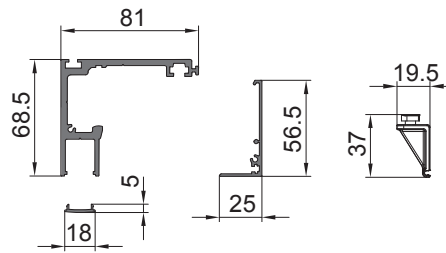

SIMPLE

V-5600

- Track profile with profile cover
 - Führungsschiene mit Profilabdeckung
- AN-XO-NO-BI-BC-BS

xme576d

V-5603

- Track profile for sliding panel and fixed side panel
 - Laufschiene für Schiebetür und Seitenteil
- AN-XO-NO-BI-BC-BS