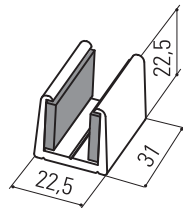

- Other models available on page. 228
- Weitere Modelle auf Seite 228