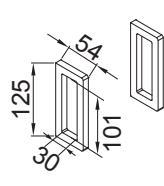

xme595m/xfb-139