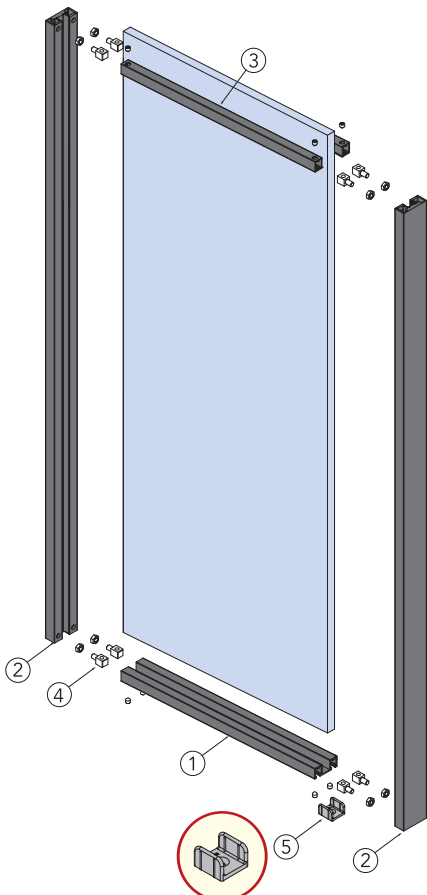

DIV-5600 SET 2

- Sliding doors set with frames, wall/ceiling installation
- Schiebetürset für 2 flg, Wand-Deckenmontage mit Flügelrahmen

- Handles **optional**
 - Griffe **optional**
- page ▶ 65

xme595g

Components / Einzelteile ▶ 82	Fin. / Oberf.	DIV-5600 SET 1	DIV-5600-1,5 SET 1	DIV-5600 SET 2	DIV-5600-1,5 SET 2
V-5600 L=2000 L=3000 L=4000 L=6000	AN / NO / XO / BI / BC / BS	1	1	1	1
V-5602	-	1	1	2	2
V-5606-70 Kg / V-5606-80 Kg / V-5606-100 Kg / V-5606-120 Kg (OPTIONAL)	-	(1)	(1)	(2)	(2)
V-5601	AN / NO / XO / BI / BC / BS	1	1	1	1
DIV-995 framed panel - gerahmte Tür 995 x 2980	AN / NO / XO / BI / BC / BS	1	-	2	-
DIV-1495 framed panel - gerahmte Tür 1495 x 2980	AN / NO / XO / BI / BC / BS	-	1	-	2
DIV-204 cross profile - Querprofil (OPTIONAL)	AN / NO / XO / BI / BC / BS	(n)	(n)	(n)	(n)

BI
• Matt white
• Weiß matt

NO
• Matt black
• Schwarz matt

PROFILE DIMENSION / PROFILGRÖSSE

PANEL SET

DIV-995 995 x 2980 mm
DIV-1495 1495 x 2980 mm

- ① **DIV-203**
 • Horizontal bottom profile
 • Unterer Horizontalprofil