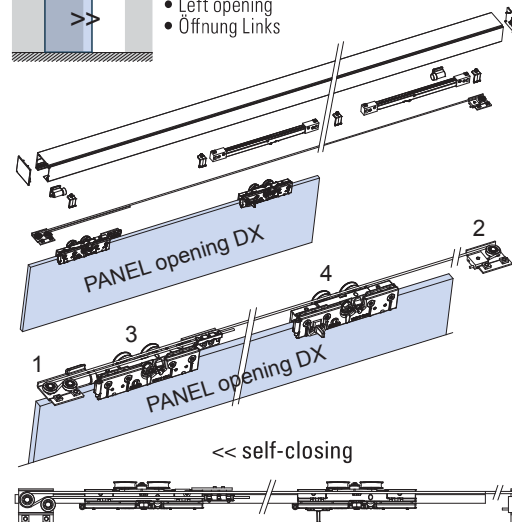

self-closing

xme576n

V-5615 DX

- Right opening
- Öffnung Rechts

V-5615 SX

- Left opening
- Öffnung Links

xme576n

RI-EVOLUTION + FRAMES (OPTIONAL SOFT-CLOSE)

COMPONENTS / EINZELTEILE

SIMPLE

PANEL SET
DIV-995 995 x 2980 mm
DIV-1495 1495 x 2980 mm

- ① **DIV-203**
- Horizontal bottom profile
 - Unterer Horizontalprofil

- ② **DIV-202**
- Vertical profile
 - Vertikalprofil