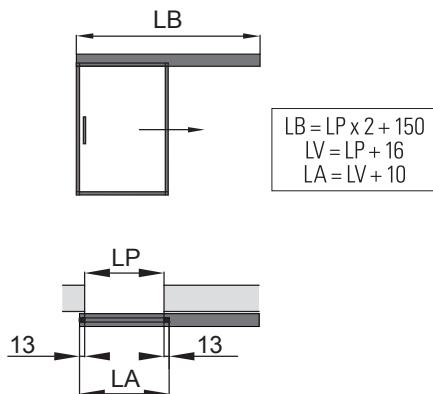

L horizontal profile = LA - 26
 L Horizontalprofil = LA - 26

- Security glass holes **optional**
- Sicherheitsbohrungen **optional**

DIV-5600 SET 1

- Sliding door set with frames, wall/ceiling installation
- Schiebetürset für 1 flg, Wand-Deckenmontage mit Flügelrahmen

DIV-5600 SET 2

- Sliding doors set with frames, wall/ceiling installation
- Schiebetürset für 2 flg, Wand-Deckenmontage mit Flügelrahmen

- Handles **optional**
 - Griffe **optional**
- page ▶ 65

xme595g

Components / Einzelteile ▶ 82	Fin. / Oberf.	DIV-5600 SET 1	DIV-5600-1,5 SET 1	DIV-5600 SET 2	DIV-5600-1,5 SET 2
V-5600 L=2000 L=3000 L=4000 L=6000	AN / NO / XO / BI / BC / BS	1	1	1	1
V-5602	-	1	1	2	2
V-5606-70 Kg / V-5606-80 Kg / V-5606-100 Kg / V-5606-120 Kg (OPTIONAL)	-	(1)	(1)	(2)	(2)
V-5601	AN / NO / XO / BI / BC / BS	1	1	1	1
DIV-995 framed panel - gerahmte Tür 995 x 2980	AN / NO / XO / BI / BC / BS	1	-	2	-
DIV-1495 framed panel - gerahmte Tür 1495 x 2980	AN / NO / XO / BI / BC / BS	-	1	-	2
DIV-204 cross profile - Querprofil (OPTIONAL)	AN / NO / XO / BI / BC / BS	(n)	(n)	(n)	(n)