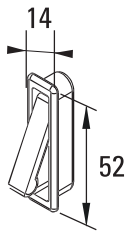

• Glass preparation for lock DIV-009
and pull-lever DIV-010
• Glasbearbeitung für Schloss DIV-009
und Stirngriff DIV-010