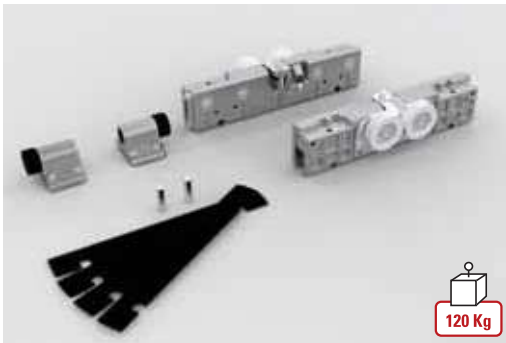

120 Kg

V-7602

- Accessories set for 1 sliding panel consisting of:
  n° 2 roller carriers for 8/10 mm glass,
  n° 2 stoppers
- Zubehör für 1 Schiebetür bestehend aus:
  n° 2 Klemm - Laufwagen für 8/10 mm Glas,
  n° 2 Stopper