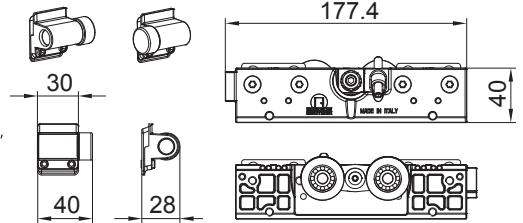

V-5602

- Accessories set for 1 sliding panel consisting of:
  n° 2 roller carriers for 8/10 mm glass,
  n° 2 stoppers
- Zubehör für 1 Schiebetür bestehend aus:
  n° 2 Klemm - Laufwagen für 8/10 mm Glas,
  n° 2 Stopper

- Security glass holes **optional**
- Sicherheitsbohrungen **optional**

xme576d

- Adjustment from the front
- Einstellung von vorne