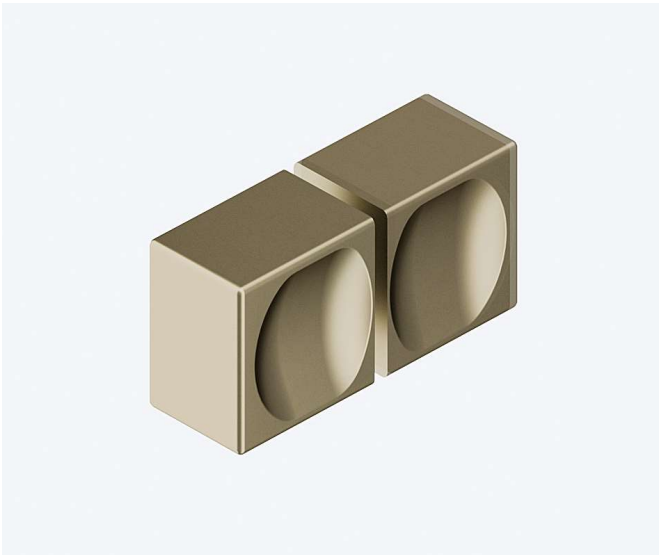

POMOLI E MANIGLIONI KNOBS AND HANDLES / KNÖPFE UND STOSSGRIFFE

B-196

- Coppia pomoli 25 x 28 mm.
 - Pair of doorknobs 25 x 28 mm.
 - Paar Türknöpfe 25 x 28 mm.
- CR - NS - NO

B-198

- Coppia pomoli 30 x 30 mm.
 - Pair of doorknobs 30 x 30 mm.
 - Paar Türknöpfe 30 x 30 mm.
- CR - NS - NO