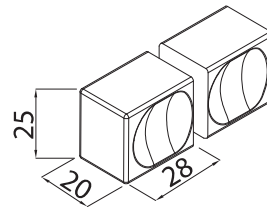

POMOLI E MANIGLIONI KNOBS AND HANDLES / KNÖPFE UND STOSSGRIFFE

B-196

- Coppia pomoli 25 x 28 mm.
 - Pair of doorknobs 25 x 28 mm.
 - Paar Türknöpfe 25 x 28 mm.
- CR - NS - NO

B-198

- Coppia pomoli 30 x 30 mm.
 - Pair of doorknobs 30 x 30 mm.
 - Paar Türknöpfe 30 x 30 mm.
- CR - NS - NO