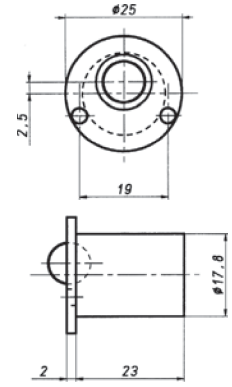

**V-027**  
CS

€▶ E.352

xla144

**V-025**  
CS

€▶ E.350

xla144

**V-028**

€▶ E.353

- Cricchetto centrale regolabile con piastrina ovale Ø 12 mm.
- Adjustable roller bolt with oval rose - Ø 12 mm
- Türschnäpper verstellbar Ø 12 mm - mit ovale Rosette CS

xla144

**V-029**

€▶ E.354

- Cricchetto doppio regolabile diam. 12 x 2 mm - doppie sfere, interasse 15 mm
- Double adjustable roller bolt Ø 12 x 2 mm
- Doppel-türschnäpper verstellbar Ø 12 mm x 2 CS