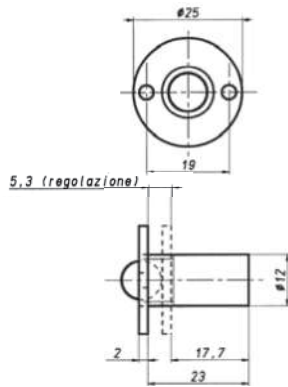

**V-027**  
CS

€▶ E.352

xla144

**V-025**  
CS

€▶ E.350

xla144

**V-028**

€▶ E.353

- Cricchetto centrale regolabile con piastrina ovale Ø 12 mm.
- Adjustable roller bolt with oval rose - Ø 12 mm
- Türschnäpper verstellbar Ø 12 mm - mit ovale Rosette CS

xla144

**V-029**

€▶ E.354

- Cricchetto doppio regolabile diam. 12 x 2 mm - doppie sfere, interasse 15 mm
- Double adjustable roller bolt Ø 12 x 2 mm
- Doppel-türschnäpper verstellbar Ø 12 mm x 2 CS