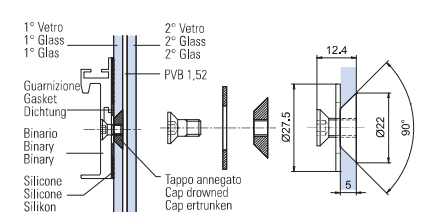

IX - CR

xfb-064

V-8001 €▶A.344

- Set 3 pz punti di fissaggio per 1 anta per sistema V-8000
- Set 3 pcs fixing points for 1 panel for system V-8000
- Set 3 Stk Punkthalterungen für 1 Flügel für System V-8000

xfb-064

V-8051 €▶A.346

- Set 3 pz punti di fissaggio per 1 anta per sistema V-8050
- Set 3 pcs fixing points for 1 panel for system V-8050
- Set 3 Stk Punkthalterungen für 1 Flügel für System V-8050

xfb-064