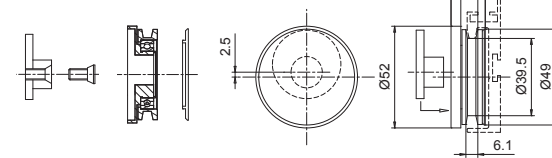

- V-8000**
- Independent track profile
 - Laufschiene Independent

Cod.	Fin. / Oberf.
V-8000-1000 mm	IXE
V-8000-1400 mm	IXE

xfb-064

- V-8100**
- Cover profile for Independent track profile
 - Profilabdeckung für Laufschiene Independent

Cod.	Fin. / Oberf.
V-8100-1000 mm	IXE / CR
V-8100-1400 mm	IXE / CR

xfb-064

- V-8002**
- Set 7 pcs rollers and stopper for 1 panel
 - Set 7 Stk Laufrollen und Stopper für 1 Flügel
- NS - CR

- V-8005**
- Roller
 - Laufrolle
- NS - CR

xfb-064

- V-8001**
- Set 3 pcs fixing points for 1 panel for system V-8000
 - Set 3 Stk Punkthalterungen für 1 Flügel für System V-8000
- NS - CR

xfb-064

- V-8051**
- Set 3 pcs fixing points for 1 panel for system V-8050
 - Set 3 Stk Punkthalterungen für 1 Flügel für System V-8050