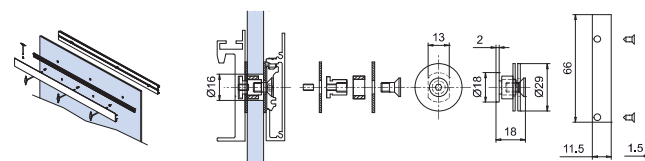

xfb-064

V-8051 €▶A.346

- Set 3 pz punti di fissaggio per 1 anta per sistema V-8050
- Set 3 pcs fixing points for 1 panel for system V-8050
- Set 3 Stk Punkthalterungen für 1 Flügel für System V-8050

xfb-064

V-8101 €▶A.345

- Set 3 pz punti di fissaggio per 1 anta e tappi laterali per veletta V-8100
- Set 3 pcs fixing points for 1 panel and endcaps for cover profile V-8100
- Set 3 Stk Punkthalterungen für 1 Flügel und Endkappen für Abdeckung V-8100