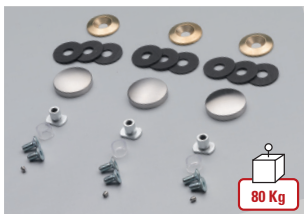

Cod.	Fin. / Oberf.
V-8100-1000 mm	IXE / CR
V-8100-1400 mm	IXE / CR

xfb-064

- V-8002**
- Set 7 pcs rollers and stopper for 1 panel
 - Set 7 Stk Laufrollen und Stopper für 1 Flügel
- NS - CR

- V-8005**
- Roller
 - Laufrolle
- NS - CR

xfb-064

- V-8001**
- Set 3 pcs fixing points for 1 panel for system V-8000
 - Set 3 Stk Punkthalterungen für 1 Flügel für System V-8000
- NS - CR

xfb-064

- V-8051**
- Set 3 pcs fixing points for 1 panel for system V-8050
 - Set 3 Stk Punkthalterungen für 1 Flügel für System V-8050