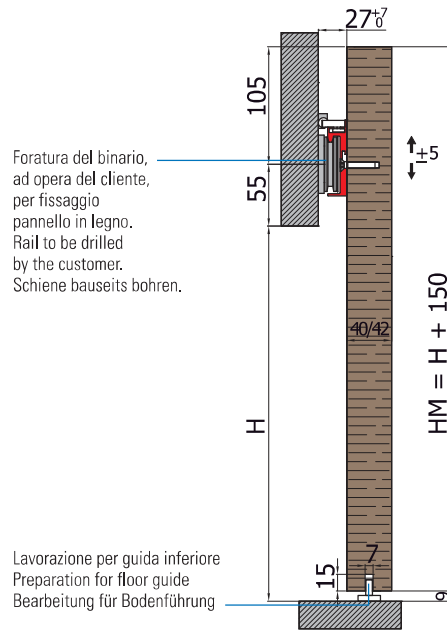

INDEPENDENT PER PORTA IN LEGNO FOR WOODEN DOORS FÜR HOLZTÜREN

V-8040

V-8040 SET 1

€▶A.339

- Set per 1 anta scorrevole, fissaggio a parete
- Sliding door set, wall installation
- Schiebetürset 1-flügelig, Wandmontage

V-8040 SET 2

€▶A.340

- Set per 2 ante scorrevoli, fissaggio a parete
- Sliding doors set, wall installation
- Schiebetürset 2-flügelig, Wandmontage

TECHNICAL

$$LM = LP + 100$$

$$LM = (LP + 100) / 2$$

xme249d

COMPONENTI / COMPONENTS / EINZELTEILE ▶ 110

V-8000

V-8002

PF-08

Cod.	Fin. / Fin. / Oberf.	V-8040 SET 1	V-8040 SET 2
V-8000 L=1000 L=1400	IXE	1	2
V-8002	NS / CR	1	2
PF-08	-	1	2
V-8005 L=>1100		1 extra x 140 mm	1 extra x 140 mm