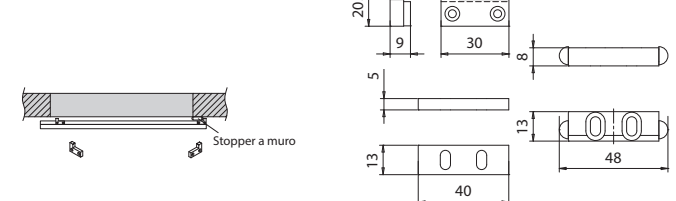

xfb-064

- V-8001**
- Set 3 pcs fixing points for 1 panel for system V-8000
 - Set 3 Stk Punkthalterungen für 1 Flügel für System V-8000
- NS - CR

xfb-064

- V-8051**
- Set 3 pcs fixing points for 1 panel for system V-8050
 - Set 3 Stk Punkthalterungen für 1 Flügel für System V-8050

xfb-064

- V-8101**
- Set 3 pcs fixing points for 1 panel and endcaps for cover profile V-8100
 - Set 3 Stk Punkthalterungen für 1 Flügel und Endkappen für Abdeckung V-8100
- IX - CR

xfb-064

- V-8006**
- Stopper for 1 panel
 - Stopper für 1 Flügel