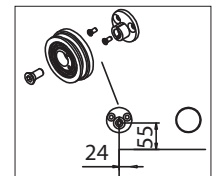

- V-8000**
- Independent track profile
 - Laufschiene Independent

Cod.	Fin. / Oberf.
V-8000-1000 mm	IXE
V-8000-1400 mm	IXE

xfb-064

- V-8100**
- Cover profile for Independent track profile
 - Profilabdeckung für Laufschiene Independent

Cod.	Fin. / Oberf.
V-8100-1000 mm	IXE / CR
V-8100-1400 mm	IXE / CR

xfb-064

- V-8002**
- Set 7 pcs rollers and stopper for 1 panel
 - Set 7 Stk Laufrollen und Stopper für 1 Flügel
- NS - CR

- V-8005**
- Roller
 - Laufrolle
- NS - CR