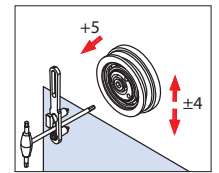

Cod.	Fin. / Oberf.
V-8100-1000 mm	IXE / CR
V-8100-1400 mm	IXE / CR

xfb-064

- V-8002**
- Set 7 pcs rollers and stopper for 1 panel
 - Set 7 Stk Laufrollen und Stopper für 1 Flügel
- NS - CR

- V-8005**
- Roller
 - Laufrolle
- NS - CR