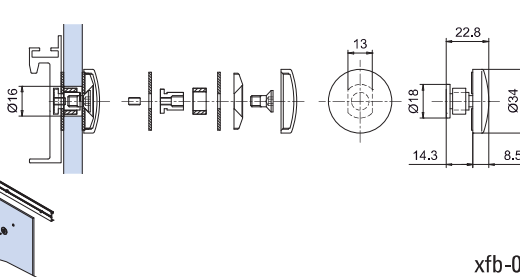

IX - CR

xfb-064

V-8001 €▶A.344

- Set 3 pz punti di fissaggio per 1 anta per sistema V-8000
- Set 3 pcs fixing points for 1 panel for system V-8000
- Set 3 Stk Punkthalterungen für 1 Flügel für System V-8000

xfb-064

V-8051 €▶A.346

- Set 3 pz punti di fissaggio per 1 anta per sistema V-8050
- Set 3 pcs fixing points for 1 panel for system V-8050
- Set 3 Stk Punkthalterungen für 1 Flügel für System V-8050

xfb-064