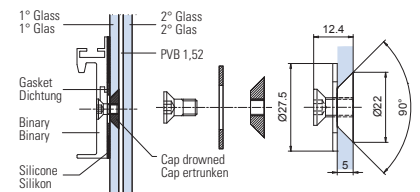

xfb-064

- V-8001**
- Set 3 pcs fixing points for 1 panel for system V-8000
 - Set 3 Stk Punkthalterungen für 1 Flügel für System V-8000
- NS - CR

xfb-064

- V-8051**
- Set 3 pcs fixing points for 1 panel for system V-8050
 - Set 3 Stk Punkthalterungen für 1 Flügel für System V-8050