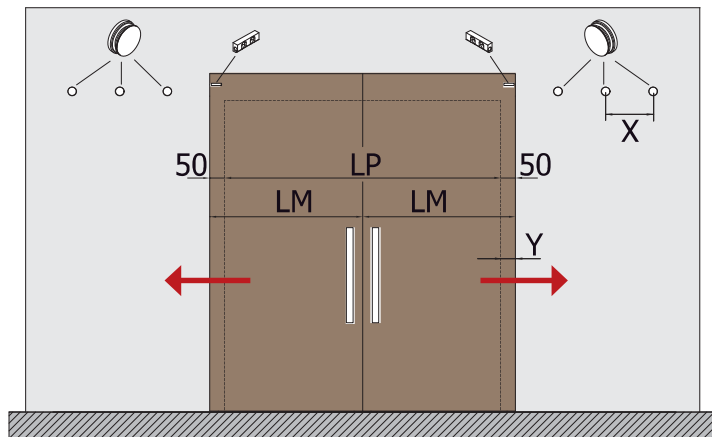

V-8040 SET 2

€▶A.340

- Set per 2 ante scorrevoli, fissaggio a parete
- Sliding doors set, wall installation
- Schiebetürset 2-flügelig, Wandmontage

TECHNICAL

$$LM = LP + 100$$

$$LM = (LP + 100) / 2$$

xme249d