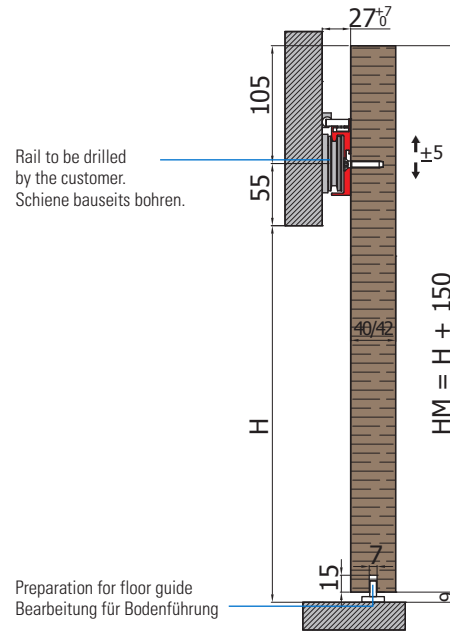

INDEPENDENT FOR WOODEN DOORS FÜR HOLZTÜREN

V-8040

V-8040 SET 1

- Sliding door set, wall installation
- Schiebetürset 1-flügelig, Wandmontage

V-8040 SET 2

- Sliding doors set, wall installation
- Schiebetürset 2-flügelig, Wandmontage

TECHNICAL

$$LM = LP + 100$$

$$LM = (LP + 100) / 2$$

xme249d

COMPONENTS / EINZELTEILE ▶ 154

V-8000

V-8002

PF-08

Cod.	Fin. / Oberf.	V-8040 SET 1	V-8040 SET 2
V-8000 L=1000 L=1400	IX	1	2
V-8002	NS / CR	1	2
PF-08	-	1	2
V-8005 L=>1100	NS / CR	1 extra x 140 mm	1 extra x 140 mm

V-8000 / V-8100 / V-8050 / V-8040 INDEPENDENT COMPONENTS / EINZELTEILE