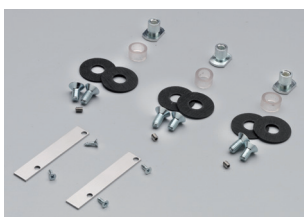

Cod.	Fin. / Oberf.
V-8100-1000 mm	IXE / CR
V-8100-1400 mm	IXE / CR

xfb-064

- V-8002**
- Set 7 pcs rollers and stopper for 1 panel
 - Set 7 Stk Laufrollen und Stopper für 1 Flügel
- NS - CR

- V-8005**
- Roller
 - Laufrolle
- NS - CR

xfb-064

- V-8001**
- Set 3 pcs fixing points for 1 panel for system V-8000
 - Set 3 Stk Punkthalterungen für 1 Flügel für System V-8000
- NS - CR

xfb-064

- V-8051**
- Set 3 pcs fixing points for 1 panel for system V-8050
 - Set 3 Stk Punkthalterungen für 1 Flügel für System V-8050

xfb-064

- V-8101**
- Set 3 pcs fixing points for 1 panel and endcaps for cover profile V-8100
 - Set 3 Stk Punkthalterungen für 1 Flügel und Endkappen für Abdeckung V-8100
- IX - CR

xfb-064

- V-8006**
- Stopper for 1 panel
 - Stopper für 1 Flügel