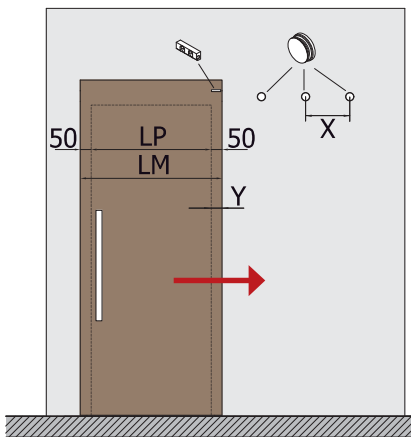

INDEPENDENT PER PORTA IN LEGNO FOR WOODEN DOORS FÜR HOLZTÜREN

V-8040

V-8040 SET 1

€▶A.339

- Set per 1 anta scorrevole, fissaggio a parete
- Sliding door set, wall installation
- Schiebetürset 1-flügelig, Wandmontage

V-8040 SET 2

€▶A.340

- Set per 2 ante scorrevoli, fissaggio a parete
- Sliding doors set, wall installation
- Schiebetürset 2-flügelig, Wandmontage

TECHNICAL

$$LM = LP + 100$$

$$LM = (LP + 100) / 2$$

xme249d

COMPONENTI / COMPONENTS / EINZELTEILE ▶ 110

Cod.	Fin. / Fin. / Oberf.	V-8040 SET 1	V-8040 SET 2
V-8000 L=1000 L=1400	IXE	1	2
V-8002	NS / CR	1	2
PF-08	-	1	2
V-8005 L=>1100		1 extra x 140 mm	1 extra x 140 mm