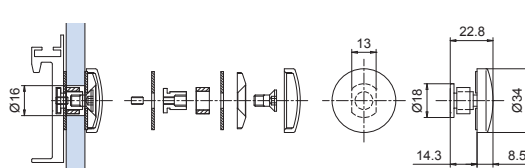

- V-8000**
- Independent track profile
 - Laufschiene Independent

Cod.	Fin. / Oberf.
V-8000-1000 mm	IXE
V-8000-1400 mm	IXE

xfb-064

- V-8100**
- Cover profile for Independent track profile
 - Profilabdeckung für Laufschiene Independent

Cod.	Fin. / Oberf.
V-8100-1000 mm	IXE / CR
V-8100-1400 mm	IXE / CR

xfb-064

- V-8002**
- Set 7 pcs rollers and stopper for 1 panel
 - Set 7 Stk Laufrollen und Stopper für 1 Flügel
- NS - CR

- V-8005**
- Roller
 - Laufrolle
- NS - CR

xfb-064

- V-8001**
- Set 3 pcs fixing points for 1 panel for system V-8000
 - Set 3 Stk Punkthalterungen für 1 Flügel für System V-8000
- NS - CR

xfb-064

- V-8051**
- Set 3 pcs fixing points for 1 panel for system V-8050
 - Set 3 Stk Punkthalterungen für 1 Flügel für System V-8050