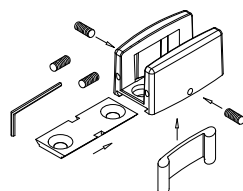

€ S.148

FB059-A

8-10-12
12.5-13-13.5