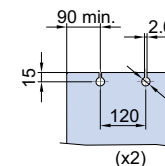

120 Kg

€ S.142

8-10	8,76/10,76/12,12,76/13,52 con/with/mit V-5607

- Regolazione dal basso
- Adjustment from below
- Einstellung von unten

- Fori vetro sicurezza **optional**
- Security glass holes **optional**
- Sicherheitsbohrungen **optional**