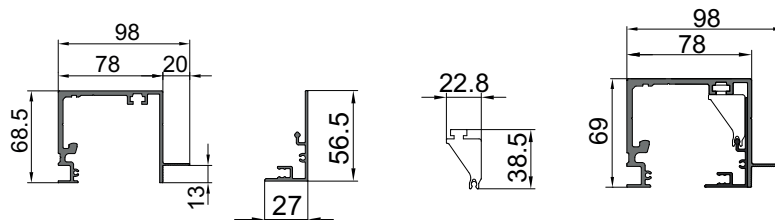

xme576f

INVISIBLE