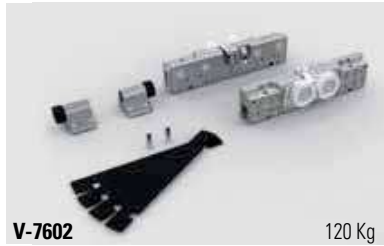

V-7650

V-7602

120 Kg

V-5606-70 70 Kg | **V-5606-80** 80 Kg
V-5606-100 100 Kg | **V-5606-120** 120 Kg

V-012-INS

- Regolazione dal basso
- Adjustment from below
- Einstellung von unten

$$HM = H + 15$$

V-7650 SET 1