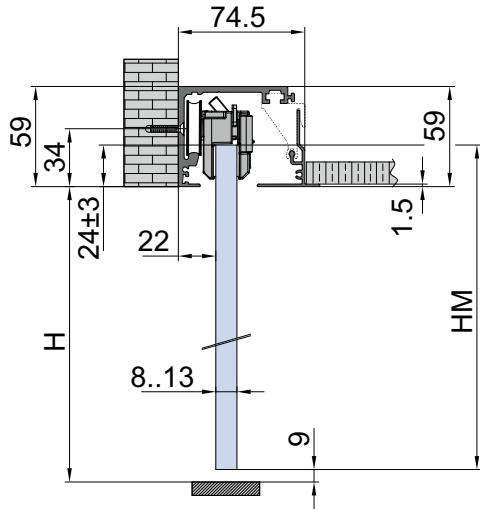

INVISIBLE (OPTIONAL SOFT-CLOSE)

BINARI INVISIBILI / INVISIBLE TRACK PROFILES / UNSICHTBARE LAUFSCHIENEN

V-7650

 8-10	 8,76/10,76/12 12,76/13,52 con/with/mit V-5607	 500 min 1000 max
---	--	--

INVISIBLE

COMPONENTI / COMPONENTS / EINZELTEILE ▶ 130

V-7650

V-7602

120 Kg

V-5606-70 70 Kg | **V-5606-80** 80 Kg
V-5606-100 100 Kg | **V-5606-120** 120 Kg

V-012-INS

- Regolazione dal basso
- Adjustment from below
- Einstellung von unten

$$HM = H + 15$$

V-7650 SET 1

- Set per 1 anta scorrevole, fissaggio a parete/soffitto
- Sliding door set, wall/ceiling installation
- Schiebetürset 1-flügelig, Wand-Deckenmontage

€ ▶ S.98

$$LB = LP \times 2 + 150$$

$$LM = LP + 100$$