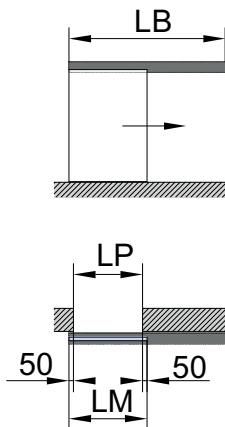

V-7650

V-7602

120 Kg

V-5606-70 70 Kg | **V-5606-80** 80 Kg
V-5606-100 100 Kg | **V-5606-120** 120 Kg

V-012-INS

- Regolazione dal basso
- Adjustment from below
- Einstellung von unten

$$HM = H + 15$$

V-7650 SET 1

- Set per 1 anta scorrevole, fissaggio a parete/soffitto
- Sliding door set, wall/ceiling installation
- Schiebetürset 1-flügelig, Wand-Deckenmontage

€ ▶ S.98

$$LB = LP \times 2 + 150$$

$$LM = LP + 100$$