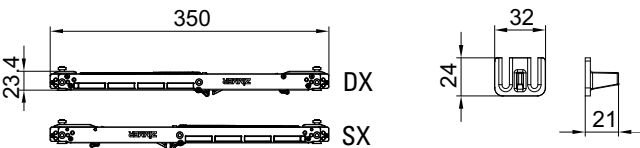

€ S.146

€ S.147

xme576d