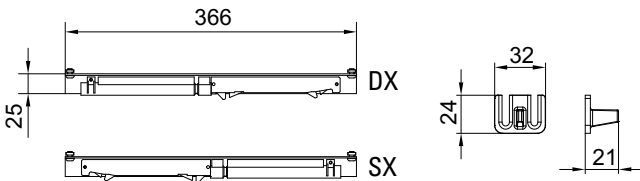

€ S.145

xme576d