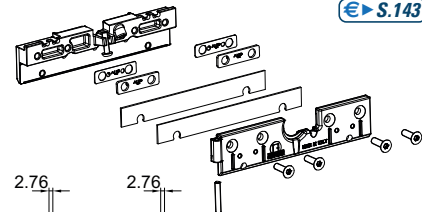

V-5606-100 100 KG
V-5606-120 120 KG

- Set 2 stoppers Soft-close (per 1 anta)
- Set 2 stoppers Soft-close (for 1 sliding panel)
- Set 2 Stoppers Soft-close mit Selbsteinzug (für 1 Schiebetür)

€ S.146

€ S.147

xme576d

V-5607

- Set per spessori vetro 8.76 - 10.76 - 12 - 12.76 - 13.5 (per 2 pinze V-5602/V-5652/V-7602)
- Set spacers for glass thickness 8.76 - 10.76 - 12 - 12.76 - 13.5 (for 2 clamps V-5602/V-5652/V-7602)
- Set Distanzscheiben für Glasdicke 8.76 - 10.76 - 12 - 12.76 - 13.5 (für 2 Klemm-Lauwagen V-5602/V-5652/V-7602)

€ S.143

xme576i

V-012-INS

- Guida a pavimento regolabile per vetro da 8 a 13,5 mm con piastrina di fissaggio a terra per un facile inserimento della guida, ideale per scorrevoli invisibili e Telescopici
- Floor guide adjustable for glass from 8 to 13,5 mm. Perfect for invisible and Telescopic
- Bodenführung verstellbar für Glas von 8 bis 13,5mm perfekt für invisible und Teleskop Schiebe-Systeme, dank der Befestigungsplatte einsetzbar