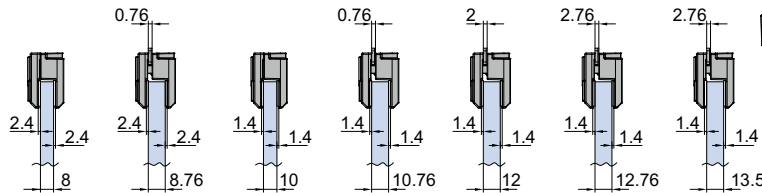

V-5606-100 100 KG
V-5606-120 120 KG

- Set 2 stoppers Soft-close (per 1 anta)
- Set 2 stoppers Soft-close (for 1 sliding panel)
- Set 2 Stoppers Soft-close mit Selbsteinzug (für 1 Schiebetür)

€ S.146

€ S.147

xme576d

V-5607

- Set per spessori vetro 8.76 - 10.76 - 12 - 12.76 - 13.5 (per 2 pinze V-5602/V-5652/V-7602)
- Set spacers for glass thickness 8.76 - 10.76 - 12 - 12.76 - 13.5 (for 2 clamps V-5602/V-5652/V-7602)
- Set Distanzscheiben für Glasdicke 8.76 - 10.76 - 12 - 12.76 - 13.5 (für 2 Klemm-Lauwagen V-5602/V-5652/V-7602)