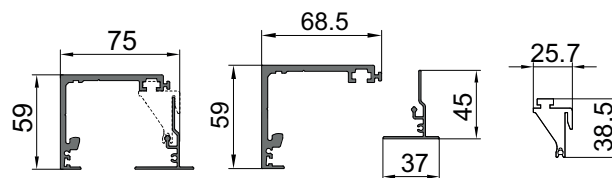

xme576e

€ S.106