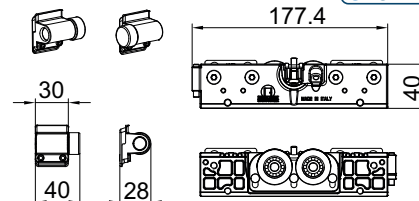

V-7650

- Guida di scorrimento completa di veletta
- Track profile with profile cover
- Führungsschiene mit Profilabdeckung

AN

xme576e

€ S.106

V-7602

- Set accessori per 1 anta scorrevole composto da:
n° 2 carrelli, morsetti per vetro 8-10 mm,
n° 2 stoppers
- Accessories set for 1 sliding panel consisting of:
n° 2 roller carriers for 8/10 mm glass,
n° 2 stoppers
- Zubehör für 1 Schiebetür bestehend aus:
n° 2 Klemm - Laufwagen für 8/10 mm Glas,
n° 2 Stopper

120 Kg

€ S.142

8-10	8,76/10,76/12,12,76/13,52 con/with/mit V-5607

- Regolazione dal basso
- Adjustment from below
- Einstellung von unten

- Fori vetro sicurezza **optional**
- Security glass holes **optional**
- Sicherheitsbohrungen **optional**