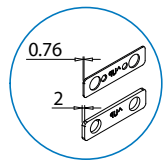

xme576d

V-5607

- Set per spessori vetro 8.76 - 10.76 - 12 - 12.76 - 13.5 (per 2 pinze V-5602/V-5652/V-7602)
- Set spacers for glass thickness 8.76 - 10.76 - 12 - 12.76 - 13.5 (for 2 clamps V-5602/V-5652/V-7602)
- Set Distanzscheiben für Glasdicke 8.76 - 10.76 - 12 - 12.76 - 13.5 (für 2 Klemm-Lauwagen V-5602/V-5652/V-7602)