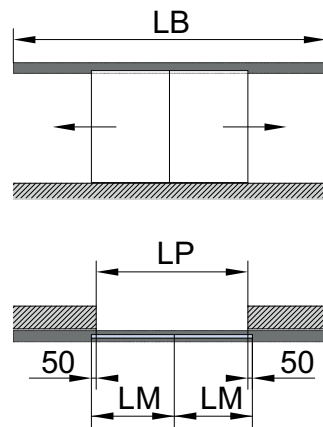

- Set per 1 anta scorrevole, fissaggio a parete/soffitto
- Sliding door set, wall/ceiling installation
- Schiebetürset 1-flügelig, Wand-Deckenmontage

€ ▶ S.98

$$LB = LP \times 2 + 150$$

$$LM = LP + 100$$

V-7650 SET 2

- Set per 2 ante scorrevoli, fissaggio a parete/soffitto
- Sliding doors set, wall/ceiling installation
- Schiebetürset 2-flügelig, Wand-Deckenmontage

€ ▶ S.99

$$LB = LP \times 2 + 150$$

$$LM = (LP + 100) / 2$$