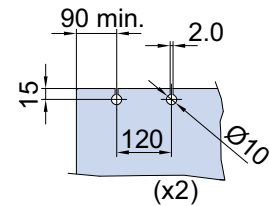

xme576e

Componenti / Components / Einzelteile ▶ 130	Fin. / Fin. / Oberf.	V-7600 SET 1	V-7600 SET 2
V-7650 L=2000 L=3000 L=4000 L=6000	AN	1	1
V-7602	-	1	2
V-5606-70 Kg / V-5606-80 Kg / V-5606-100 Kg / V-5606-120 Kg (OPTIONAL)	-	(1)	(2)
V-012-INS	AN	1	2