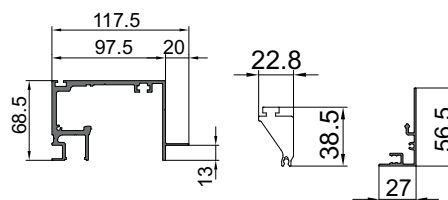

xme576g

€ S.131

OPTIONAL	
VP-019-MT	VP-018-MT
2	3
1000 mm - 2000 mm - 3000 mm	
• Guarnizioni per sede vetro fisso • Gaskets for fixed glass • Dichtungen für Seitenteil	
8	10
12	

€ S.297