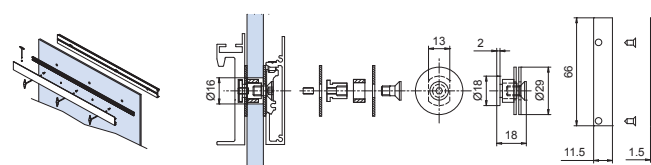

V-8000 / V-8100 / V-8050 / V-8040 INDEPENDENT COMPONENTS / EINZELTEILE

1. **V-8000**
2. Independent track profile
   - Laufschiene Independent

Cod.	Fin. / Oberf.
V-8000-1000 mm	IXE
V-8000-1400 mm	IXE

xfb-064

1. **V-8100**
2. Cover profile for Independent track profile
   - Profilabdeckung für Laufschiene Independent

Cod.	Fin. / Oberf.
V-8100-1000 mm	IXE / CR
V-8100-1400 mm	IXE / CR

xfb-064

1. **V-8002**
2. Set 7 pcs rollers and stopper for 1 panel
   - Set 7 Stk Laufrollen und Stopper für 1 Flügel
   - NS - CR

1. **V-8005**
2. Roller
   - Laufrolle
   - NS - CR

xfb-064

1. **V-8001**
2. Set 3 pcs fixing points for 1 panel for system V-8000
   - Set 3 Stk Punkthalterungen für 1 Flügel für System V-8000
   - NS - CR

xfb-064

1. **V-8051**
2. Set 3 pcs fixing points for 1 panel for system V-8050
   - Set 3 Stk Punkthalterungen für 1 Flügel für System V-8050

xfb-064

1. **V-8101**
2. Set 3 pcs fixing points for 1 panel and endcaps for cover profile V-8100
   - Set 3 Stk Punkthalterungen für 1 Flügel und Endkappen für Abdeckung V-8100
   - IX - CR

xfb-064

1. **V-8006**
2. Stopper for 1 panel
   - Stopper für 1 Flügel

xfb-064

TECHNICAL