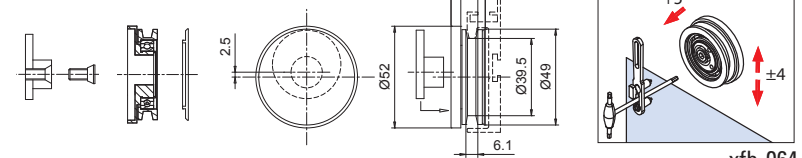

V-8000 / V-8100 / V-8050 / V-8040 INDEPENDENT COMPONENTS / EINZELTEILE

1. **V-8000**
2. Independent track profile
   - Laufschiene Independent

Cod.	Fin. / Oberf.
V-8000-1000 mm	IXE
V-8000-1400 mm	IXE

xfb-064

1. **V-8100**
2. Cover profile for Independent track profile
   - Profilabdeckung für Laufschiene Independent

Cod.	Fin. / Oberf.
V-8100-1000 mm	IXE / CR
V-8100-1400 mm	IXE / CR

xfb-064

1. **V-8002**
2. Set 7 pcs rollers and stopper for 1 panel
   - Set 7 Stk Laufrollen und Stopper für 1 Flügel
   - NS - CR

1. **V-8005**
2. Roller
   - Laufrolle
   - NS - CR

xfb-064

1. **V-8001**
2. Set 3 pcs fixing points for 1 panel for system V-8000
   - Set 3 Stk Punkthalterungen für 1 Flügel für System V-8000
   - NS - CR

xfb-064

1. **V-8051**
2. Set 3 pcs fixing points for 1 panel for system V-8050
   - Set 3 Stk Punkthalterungen für 1 Flügel für System V-8050

xfb-064

1. **V-8101**
2. Set 3 pcs fixing points for 1 panel and endcaps for cover profile V-8100
   - Set 3 Stk Punkthalterungen für 1 Flügel und Endkappen für Abdeckung V-8100
   - IX - CR

xfb-064

1. **V-8006**
2. Stopper for 1 panel
   - Stopper für 1 Flügel

xfb-064

TECHNICAL