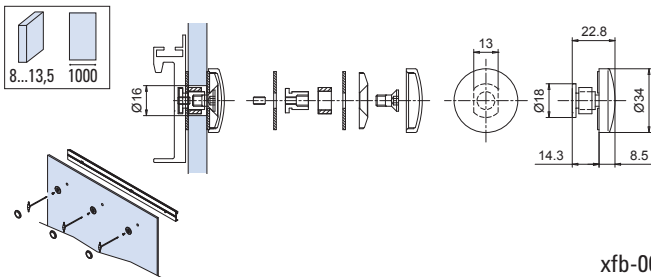

- V-8100**
- Cover profile for Independent track profile
  - Profilabdeckung für Laufschiene Independent

Cod.	Fin. / Oberf.
V-8100-1000 mm	IXE / CR
V-8100-1400 mm	IXE / CR

xfb-064

- V-8002**
- Set 7 pcs rollers and stopper for 1 panel
  - Set 7 Stk Laufrollen und Stopper für 1 Flügel
  - NS - CR

- V-8005**
- Roller
  - Laufrolle
  - NS - CR

xfb-064

- V-8001**
- Set 3 pcs fixing points for 1 panel for system V-8000
  - Set 3 Stk Punkthalterungen für 1 Flügel für System V-8000
  - NS - CR

xfb-064

- V-8051**
- Set 3 pcs fixing points for 1 panel for system V-8050
  - Set 3 Stk Punkthalterungen für 1 Flügel für System V-8050