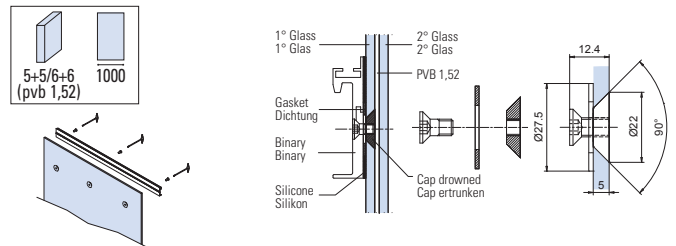

- V-8005**
- Roller
  - Laufrolle
  - NS - CR

xfb-064

- V-8001**
- Set 3 pcs fixing points for 1 panel for system V-8000
  - Set 3 Stk Punkthalterungen für 1 Flügel für System V-8000
  - NS - CR

xfb-064

- V-8051**
- Set 3 pcs fixing points for 1 panel for system V-8050
  - Set 3 Stk Punkthalterungen für 1 Flügel für System V-8050