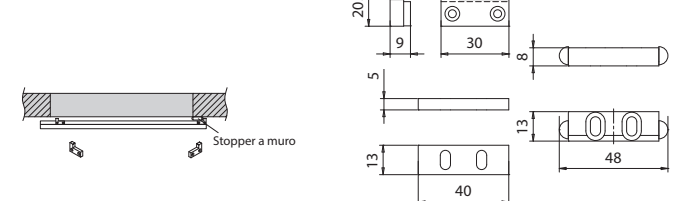

- V-8005**
- Roller
  - Laufrolle
  - NS - CR

xfb-064

- V-8001**
- Set 3 pcs fixing points for 1 panel for system V-8000
  - Set 3 Stk Punkthalterungen für 1 Flügel für System V-8000
  - NS - CR

xfb-064

- V-8051**
- Set 3 pcs fixing points for 1 panel for system V-8050
  - Set 3 Stk Punkthalterungen für 1 Flügel für System V-8050

xfb-064

- V-8101**
- Set 3 pcs fixing points for 1 panel and endcaps for cover profile V-8100
  - Set 3 Stk Punkthalterungen für 1 Flügel und Endkappen für Abdeckung V-8100
  - IX - CR

xfb-064

- V-8006**
- Stopper for 1 panel
  - Stopper für 1 Flügel