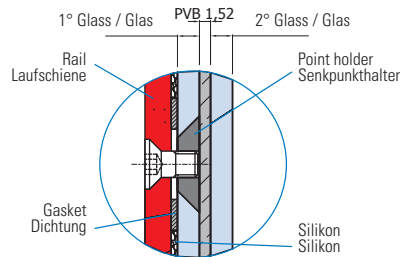

### V-8050 SET 1

- Sliding door set, wall installation
- Schiebetürset 1-flügelig, Wandmontage