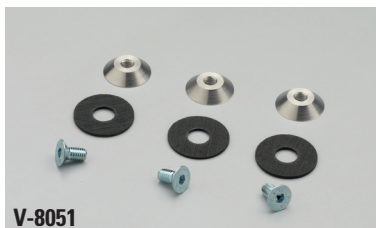

## COMPONENTS / EINZELTEILE ▶ 154

Cod.	Fin. / Oberf.	V-8050 SET 1	V-8050 SET 2
<b>V-8000</b> L=1000 L=1400	IX	1	2
<b>V-8002</b>	NS / CR	1	2
<b>V-8051</b>	-	1	2
<b>V-012</b>	NS / CR	1	2
<b>V-8005</b> L= >1100	NS / CR	1 extra x 140 mm	1 extra x 140 mm