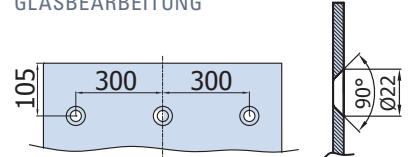

GLASS PREPARATION GLASBEARBEITUNG