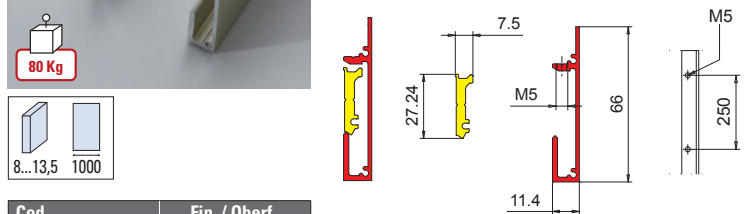

Cod.	Fin. / Oberf.
V-8100-1000 mm	IXE / CR
V-8100-1400 mm	IXE / CR

xfb-064