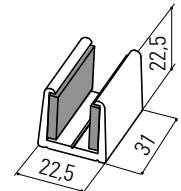

1. **V-012**
2. Guida a pavimento per scorrevole con feltrini per vetro 8 e 10 mm
   - Floor guide with felt strips for glass sliding door a 8 and 10mm
   - Bodenführung mit Filzleiter für Glas 8 und 10 mm
3. AN-NS

€ ▶ S.206