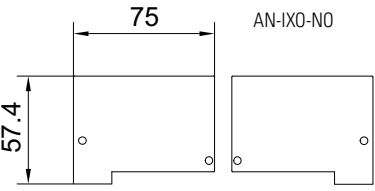

1. **V-5523**
2. Paio tappi finali in alluminio per guida a scorrimento V-5523
   - Pair aluminium endcaps for track profile V-5523
   - Paar Endkappenn aus Aluminium für Laufschiene V-5523
3. AN-IXO-NO

xme508d