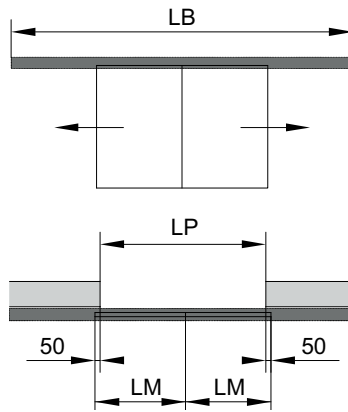

€ ▶ S.189

**V-5520 SET 2**

- Set per 2 ante scorrevoli, fissaggio a parete/soffitto
- Sliding doors set, wall/ceiling installation
- Schiebetürset 2-flügelig, Wand-Deckenmontage

€ ▶ S.190

- Fori vetro sicurezza **optional**
- Security glass holes **optional**
- Sicherheitsbohrungen **optional**

$$LB = LP \times 2 + 150$$

$$LM = LP + 100$$

$$LB = LP \times 2 + 100$$

$$LM = (LP + 100) / 2$$

xme508I

Componenti / Components / Einzelteile ▶ 92	Fin. / Fin. / Oberf.	V-5520 SET 1 FIX	V-5520 SET 2 FIX
V-5520 L=2000 L=3000 L=4000 L=6000	AN / IXO / NO	1	1
V-5522 70 Kg Soft-close	-	1	2
V-5521	AN / IXO / NO	1	1
V-012	AN / NS	1	2
V-5524 (OPTIONAL)	-	(1)	(2)