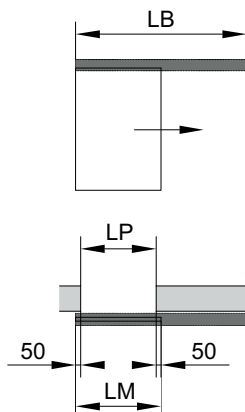

## FIFTY SOFT-CLOSE

BINARI A VISTA / VISIBLE TRACK PROFILES / SICHTBARE LAUFSCHIENENE

**V-5520**

SIMPLE

**COMPONENTI / COMPONENTS / EINZELTEILE ▶ 92**

**V-5520 SET 1**

- Set per 1 anta scorrevole, fissaggio a parete/soffitto
- Sliding door set, wall/ceiling installation
- Schiebetürset 1-flügelig, Wand-Deckenmontage

$$LB = LP \times 2 + 150$$

$$LM = LP + 100$$

$$LB = LP \times 2 + 100$$

$$LM = (LP + 100) / 2$$

xme508I

Componenti / Components / Einzelteile ▶ 92	Fin. / Fin. / Oberf.	V-5520 SET 1 FIX	V-5520 SET 2 FIX
V-5520 L=2000 L=3000 L=4000 L=6000	AN / IXO / NO	1	1
V-5522 70 Kg Soft-close	-	1	2
V-5521	AN / IXO / NO	1	1
V-012	AN / NS	1	2
V-5524 (OPTIONAL)	-	(1)	(2)