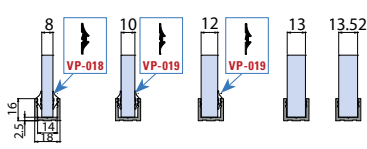

€ ▶ S.206

- V-012-EVO**
- Guida a pavimento regolabile per vetro 8-10-12 mm
  - Floor guide adjustable for glass 8-10-12 mm
  - Bodenführung verstellbar für Glas 8-10-12 mm
- AN-NS-NO-CR

v-012new

- V-2014-MIX**
- Canalina per vetro fisso escluso guarnizioni
  - U channel for fixed panel, gaskets not included
  - U Profil für Seitenteil Dichtungen nicht inkl.
- AN - IXE