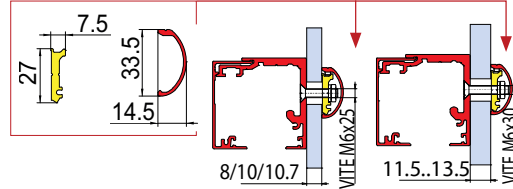

xla340d

V-6007

€ S.295

- Paio di tappi laterali per profili fissaggio a vetro V-6006
- Pair endcaps for V-6006 profiles glass installation
- Paar Endkappen für Profile V-6006 Glasmontage

AN-IXE-NO

Cod.	Fin./Fin./Oberf.
V-6006-2000 mm	AN / IXE / NO
V-6006-3000 mm	AN / IXE / NO
V-6006-4000 mm	AN / IXE / NO
V-6006-6000 mm	AN / IXE / NO
V-6006-MIS*	AN / IXE / NO

* disponibilità taglio a misura mm 1500→6000
* cut to size mm 1500→6000
* nach Mass geschnitten mm 1500→6000

xla340d