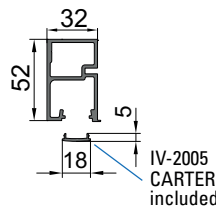

FIFTY SOFT-CLOSE

COMPONENTI / COMPONENTS / EINZELTEILE

SIMPLE

V-5520

1. Guida di scorrimento Fifty completa di veletta
   - Track profile Fifty with cover profile
   - Führungsschiene Fifty mit Profilabdeckung
2. AN-IXO-NO

- Clip fissaggio veletta
- Clip fixing cover profile
- Clip für Befestigung der Abdeckung

€ S.193

xme508o

V-5523

1. Guida di scorrimento Fifty completa di veletta per anta scorrevole con vetro fisso laterale
   - Track profile Fifty with cover profile for sliding panel and fixed side panel
   - Führungsschiene Fifty mit Profilabdeckung für Schiebetür und Seitenteil
2. AN-IXO-NO

- Clip fissaggio veletta
- Clip fixing cover profile
- Clip für Befestigung der Abdeckung

€ S.194

xme508o

OPTIONAL	
VP-019-MT	VP-018-MT
2	3
1000 mm - 2000 mm - 3000 mm	
• Guarnizioni per sede vetro fisso • Gaskets for fixed glass • Dichtungen für Seitenteil	
8	10
12	

€ S.297

DIV-207

1. Profilo per anta intelaiata DIVINA fissa con binari V-5600/V-7600
   - Side profile for fixed framed panel DIVINA with V-5600/V-7600 track profiles
   - Seitenteilprofil für DIVINA Flügelrahmen mit Laufschiene V-5600/V-7600
2. AN-IXO-NO

€ S.207

DIV-206

1. Canalina inferiore per anta intelaiata DIVINA fissa, guarnizioni incluse
   - Bottom "U" channel for fixed panel DIVINA gaskets included
   - Unteres "U" Profil für Seitenteil DIVINA, Dichtungen enthalten
2. NO

€ S.211

xme595m

V-5408

- Spazzolina per guida di scorrimento V-5500/V-5503
- Brush seal for track profile V-5500/V-5503
- Bürstenprofil für Laufschiene V-5500/V-5503

€ S.296

xla340B

OPTIONAL	
VP-019-MT	VP-018-MT
2	3
1000 mm	
2000 mm	
3000 mm	
8	10
12	

€ S.297

- Guarnizioni per sede vetro fisso
- Gaskets for fixed glass
- Dichtungen für Seitenteil