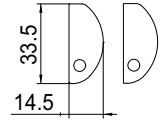

Cod.	Fin./Fin./Oberf.
V-6006-2000 mm	AN / IXE / NO
V-6006-3000 mm	AN / IXE / NO
V-6006-4000 mm	AN / IXE / NO
V-6006-6000 mm	AN / IXE / NO
V-6006-MIS*	AN / IXE / NO

* disponibilità taglio a misura mm 1500→6000
* cut to size mm 1500→6000
* nach Mass geschnitten mm 1500→6000

xla340d