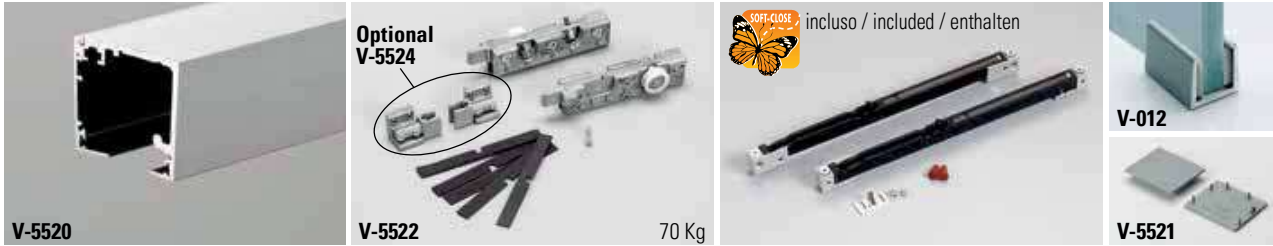

## FIFTY SOFT-CLOSE

BINARI A VISTA / VISIBLE TRACK PROFILES / SICHTBARE LAUFSCHIENENE

**V-5520**

SIMPLE

**COMPONENTI / COMPONENTS / EINZELTEILE ▶ 92**

**V-5520 SET 1**

- Set per 1 anta scorrevole, fissaggio a parete/soffitto
- Sliding door set, wall/ceiling installation
- Schiebetürset 1-flügelig, Wand-Deckenmontage

€ ▶ S.189

**V-5520 SET 2**

- Set per 2 ante scorrevoli, fissaggio a parete/soffitto
- Sliding doors set, wall/ceiling installation
- Schiebetürset 2-flügelig, Wand-Deckenmontage

€ ▶ S.190

- Fori vetro sicurezza **optional**
- Security glass holes **optional**
- Sicherheitsbohrungen **optional**