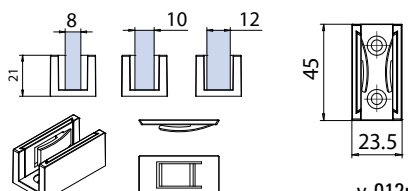

1. **V-012-EVO**
2. Guida a pavimento regolabile per vetro 8-10-12 mm
   - Floor guide adjustable for glass 8-10-12 mm
   - Bodenführung verstellbar für Glas 8-10-12 mm
3. AN-NS-NO-CR