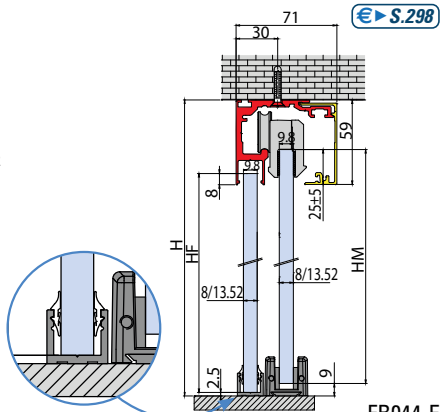

Cod.	Fin./Fin./Oberf.
V-2014-2000 mm	AN / IXE / NO
V-2014-3000 mm	AN / IXE / NO
V-2014-6000 mm	AN / IXE / NO