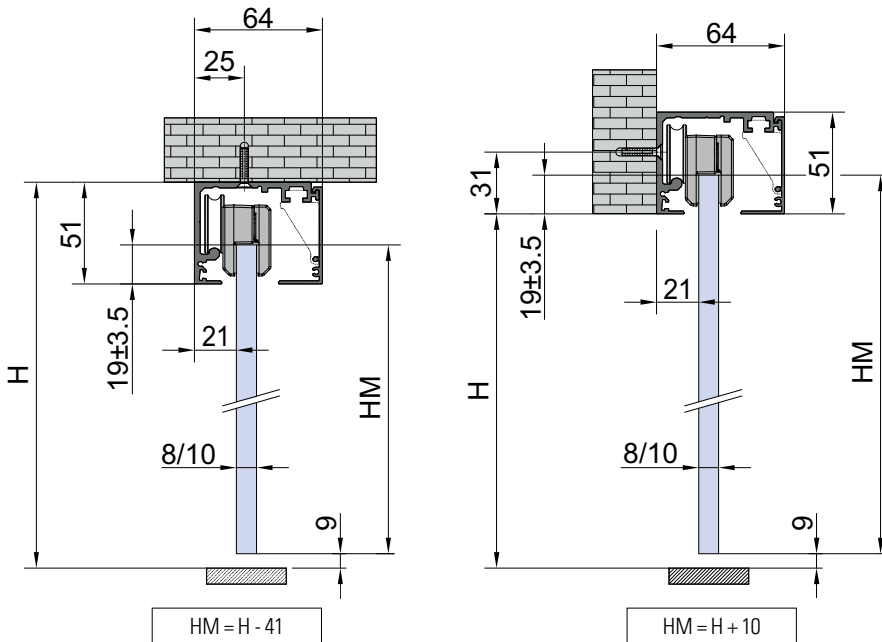

## FIFTY SOFT-CLOSE

BINARI A VISTA / VISIBLE TRACK PROFILES / SICHTBARE LAUFSCHIENENE

**V-5520**

SIMPLE

**COMPONENTI / COMPONENTS / EINZELTEILE ▶ 92**

**V-5520 SET 1**

- Set per 1 anta scorrevole, fissaggio a parete/soffitto
- Sliding door set, wall/ceiling installation
- Schiebetürset 1-flügelig, Wand-Deckenmontage

€ ▶ S.189

**V-5520 SET 2**

- Set per 2 ante scorrevoli, fissaggio a parete/soffitto
- Sliding doors set, wall/ceiling installation
- Schiebetürset 2-flügelig, Wand-Deckenmontage

€ ▶ S.190

- Fori vetro sicurezza **optional**
- Security glass holes **optional**
- Sicherheitsbohrungen **optional**