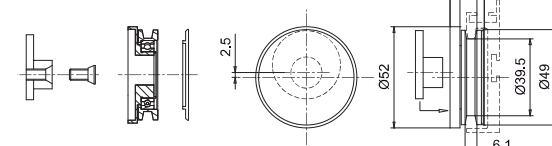

V-8000 / V-8100 / V-8050 / V-8040 INDEPENDENT

COMPONENTI / COMPONENTS / EINZELTEILE

V-8000 €▶A.341

- Binario Independent
- Independent track profile
- Laufschiene Independent

Cod.	Fin. / Fin. / Oberf.
V-8000-1000 mm	IXE
V-8000-1400 mm	IXE

xfb-064

V-8100 €▶A.342

- Veletta per binario Independent
- Cover profile for Independent track profile
- Profilabdeckung für Laufschiene Independent

Cod.	Fin. / Fin. / Oberf.
V-8100-1000 mm	IXE / CR
V-8100-1400 mm	IXE / CR

xfb-064

V-8005 €▶A.343

- Set 7 pz ruote di scorrimento e stopper per 1 anta
- Set 7 pcs rollers and stopper for 1 panel
- Set 7 Stk Laufrollen und Stopper für 1 Flügel

V-8005

- Ruota di scorrimento
- Roller
- Laufrolle

IX - CR

xfb-064

V-8001 €▶A.344

- Set 3 pz punti di fissaggio per 1 anta per sistema V-8000
- Set 3 pcs fixing points for 1 panel for system V-8000
- Set 3 Stk Punkthalterungen für 1 Flügel für System V-8000

xfb-064

V-8051 €▶A.346

- Set 3 pz punti di fissaggio per 1 anta per sistema V-8050
- Set 3 pcs fixing points for 1 panel for system V-8050
- Set 3 Stk Punkthalterungen für 1 Flügel für System V-8050

xfb-064

V-8101 €▶A.345

- Set 3 pz punti di fissaggio per 1 anta e tappi laterali per veletta V-8100
- Set 3 pcs fixing points for 1 panel and endcaps for cover profile V-8100
- Set 3 Stk Punkthalterungen für 1 Flügel und Endkappen für Abdeckung V-8100

xfb-064

V-8006 €▶A.349

- Stopper per 1 anta
- Stopper for 1 panel
- Stopper für 1 Flügel

xfb-064

TECHNICAL