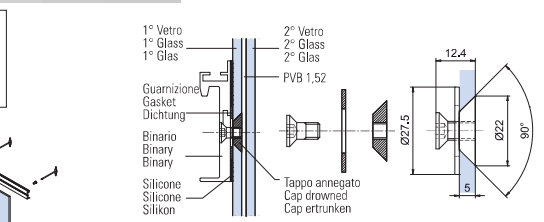

IX - CR

xfb-064

**V-8001** €▶A.344

- Set 3 pz punti di fissaggio per 1 anta per sistema V-8000
- Set 3 pcs fixing points for 1 panel for system V-8000
- Set 3 Stk Punkthalterungen für 1 Flügel für System V-8000

xfb-064

**V-8051** €▶A.346

- Set 3 pz punti di fissaggio per 1 anta per sistema V-8050
- Set 3 pcs fixing points for 1 panel for system V-8050
- Set 3 Stk Punkthalterungen für 1 Flügel für System V-8050