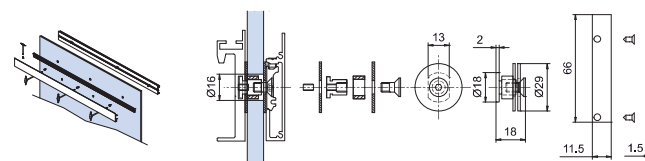

V-8000 / V-8100 / V-8050 / V-8040 INDEPENDENT

COMPONENTI / COMPONENTS / EINZELTEILE

V-8000 €▶A.341

- Binario Independent
- Independent track profile
- Laufschiene Independent

Cod.	Fin. / Fin. / Oberf.
V-8000-1000 mm	IXE
V-8000-1400 mm	IXE

xfb-064

V-8100 €▶A.342

- Veletta per binario Independent
- Cover profile for Independent track profile
- Profilabdeckung für Laufschiene Independent

Cod.	Fin. / Fin. / Oberf.
V-8100-1000 mm	IXE / CR
V-8100-1400 mm	IXE / CR

xfb-064

V-8005 €▶A.343

- Set 7 pz ruote di scorrimento e stopper per 1 anta
- Set 7 pcs rollers and stopper for 1 panel
- Set 7 Stk Laufrollen und Stopper für 1 Flügel

V-8005

- Ruota di scorrimento
- Roller
- Laufrolle

IX - CR

xfb-064

V-8001 €▶A.344

- Set 3 pz punti di fissaggio per 1 anta per sistema V-8000
- Set 3 pcs fixing points for 1 panel for system V-8000
- Set 3 Stk Punkthalterungen für 1 Flügel für System V-8000

xfb-064

V-8051 €▶A.346

- Set 3 pz punti di fissaggio per 1 anta per sistema V-8050
- Set 3 pcs fixing points for 1 panel for system V-8050
- Set 3 Stk Punkthalterungen für 1 Flügel für System V-8050

xfb-064

V-8101 €▶A.345

- Set 3 pz punti di fissaggio per 1 anta e tappi laterali per veletta V-8100
- Set 3 pcs fixing points for 1 panel and endcaps for cover profile V-8100
- Set 3 Stk Punkthalterungen für 1 Flügel und Endkappen für Abdeckung V-8100

xfb-064

V-8006 €▶A.349

- Stopper per 1 anta
- Stopper for 1 panel
- Stopper für 1 Flügel

xfb-064

TECHNICAL