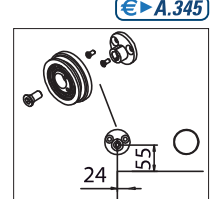

V-8000 / V-8100 / V-8050 / V-8040 INDEPENDENT

COMPONENTI / COMPONENTS / EINZELTEILE

V-8000 €▶A.341

- Binario Independent
- Independent track profile
- Laufschiene Independent

Cod.	Fin. / Fin. / Oberf.
V-8000-1000 mm	IXE
V-8000-1400 mm	IXE

xfb-064

V-8100 €▶A.342

- Veletta per binario Independent
- Cover profile for Independent track profile
- Profilabdeckung für Laufschiene Independent

Cod.	Fin. / Fin. / Oberf.
V-8100-1000 mm	IXE / CR
V-8100-1400 mm	IXE / CR

xfb-064

V-8005 €▶A.343

- Set 7 pz ruote di scorrimento e stopper per 1 anta
- Set 7 pcs rollers and stopper for 1 panel
- Set 7 Stk Laufrollen und Stopper für 1 Flügel

V-8005

- Ruota di scorrimento
- Roller
- Laufrolle

IX - CR

xfb-064

V-8001 €▶A.344

- Set 3 pz punti di fissaggio per 1 anta per sistema V-8000
- Set 3 pcs fixing points for 1 panel for system V-8000
- Set 3 Stk Punkthalterungen für 1 Flügel für System V-8000

xfb-064

V-8051 €▶A.346

- Set 3 pz punti di fissaggio per 1 anta per sistema V-8050
- Set 3 pcs fixing points for 1 panel for system V-8050
- Set 3 Stk Punkthalterungen für 1 Flügel für System V-8050

xfb-064

V-8101 €▶A.345

- Set 3 pz punti di fissaggio per 1 anta e tappi laterali per veletta V-8100
- Set 3 pcs fixing points for 1 panel and endcaps for cover profile V-8100
- Set 3 Stk Punkthalterungen für 1 Flügel und Endkappen für Abdeckung V-8100

xfb-064

V-8006 €▶A.349

- Stopper per 1 anta
- Stopper for 1 panel
- Stopper für 1 Flügel

xfb-064

TECHNICAL