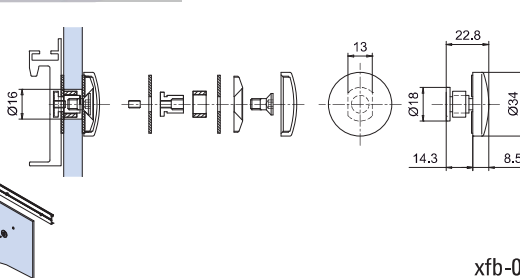

IX - CR

xfb-064

**V-8001** €▶A.344

- Set 3 pz punti di fissaggio per 1 anta per sistema V-8000
- Set 3 pcs fixing points for 1 panel for system V-8000
- Set 3 Stk Punkthalterungen für 1 Flügel für System V-8000

xfb-064

**V-8051** €▶A.346

- Set 3 pz punti di fissaggio per 1 anta per sistema V-8050
- Set 3 pcs fixing points for 1 panel for system V-8050
- Set 3 Stk Punkthalterungen für 1 Flügel für System V-8050