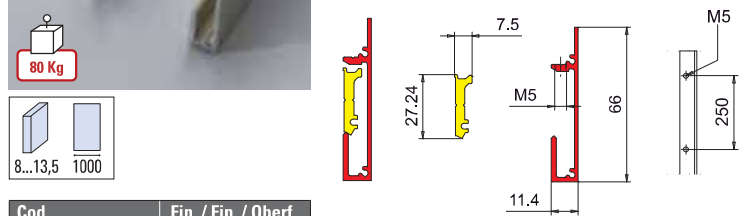

Cod.	Fin. / Fin. / Oberf.
V-8100-1000 mm	IXE / CR
V-8100-1400 mm	IXE / CR

xfb-064