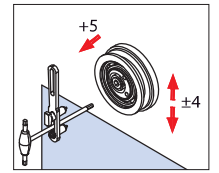

V-8000 / V-8100 / V-8050 / V-8040 INDEPENDENT

COMPONENTI / COMPONENTS / EINZELTEILE

V-8000 €▶A.341

- Binario Independent
- Independent track profile
- Laufschiene Independent

Cod.	Fin. / Fin. / Oberf.
V-8000-1000 mm	IXE
V-8000-1400 mm	IXE

xfb-064

V-8100 €▶A.342

- Veletta per binario Independent
- Cover profile for Independent track profile
- Profilabdeckung für Laufschiene Independent

Cod.	Fin. / Fin. / Oberf.
V-8100-1000 mm	IXE / CR
V-8100-1400 mm	IXE / CR

xfb-064

V-8005 €▶A.343

- Set 7 pz ruote di scorrimento e stopper per 1 anta
- Set 7 pcs rollers and stopper for 1 panel
- Set 7 Stk Laufrollen und Stopper für 1 Flügel

V-8005

- Ruota di scorrimento
- Roller
- Laufrolle

IX - CR

xfb-064

V-8001 €▶A.344

- Set 3 pz punti di fissaggio per 1 anta per sistema V-8000
- Set 3 pcs fixing points for 1 panel for system V-8000
- Set 3 Stk Punkthalterungen für 1 Flügel für System V-8000

xfb-064

V-8051 €▶A.346

- Set 3 pz punti di fissaggio per 1 anta per sistema V-8050
- Set 3 pcs fixing points for 1 panel for system V-8050
- Set 3 Stk Punkthalterungen für 1 Flügel für System V-8050

xfb-064

V-8101 €▶A.345

- Set 3 pz punti di fissaggio per 1 anta e tappi laterali per veletta V-8100
- Set 3 pcs fixing points for 1 panel and endcaps for cover profile V-8100
- Set 3 Stk Punkthalterungen für 1 Flügel und Endkappen für Abdeckung V-8100

xfb-064

V-8006 €▶A.349

- Stopper per 1 anta
- Stopper for 1 panel
- Stopper für 1 Flügel

xfb-064

TECHNICAL