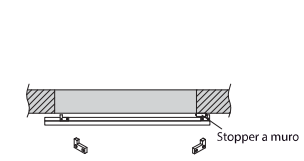

xfb-064

TECHNICAL