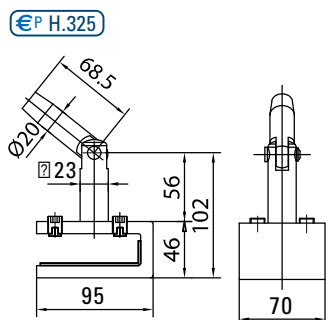

PRESA 2

Inox AISI 316

€P H.321

Inox AISI 316

€P H.322

AN

€P H.324

L=2000/3000/6000 mm

AN

€P H.326

AN

€P H.325

AN

€P H.328

PENSLINE

PRESA 2 SET 1-8 / PRESA 2 SET 1-10 €▶H.317