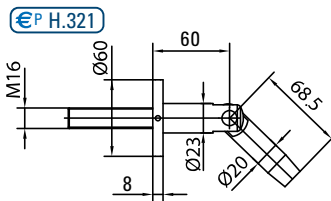

PRESA 2

Inox AISI 316

€P H.321

Inox AISI 316

€P H.322

AN

€P H.324

L=2000/3000/6000 mm