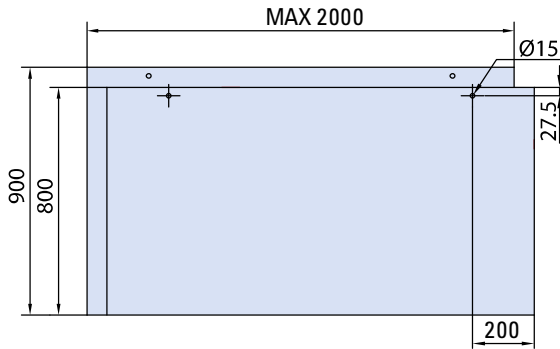

PRESA 2 SET 1-8 / PRESA 2 SET 1-10 €▶H.317