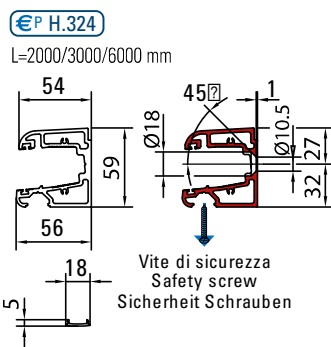

PRESA 2

Inox AISI 316

€P H.321

Inox AISI 316

€P H.322

AN

€P H.324

L=2000/3000/6000 mm

AN

€P H.326

AN

€P H.325

AN

€P H.328

PENSLINE

PRESA 2 SET 1-8 / PRESA 2 SET 1-10 €▶H.317