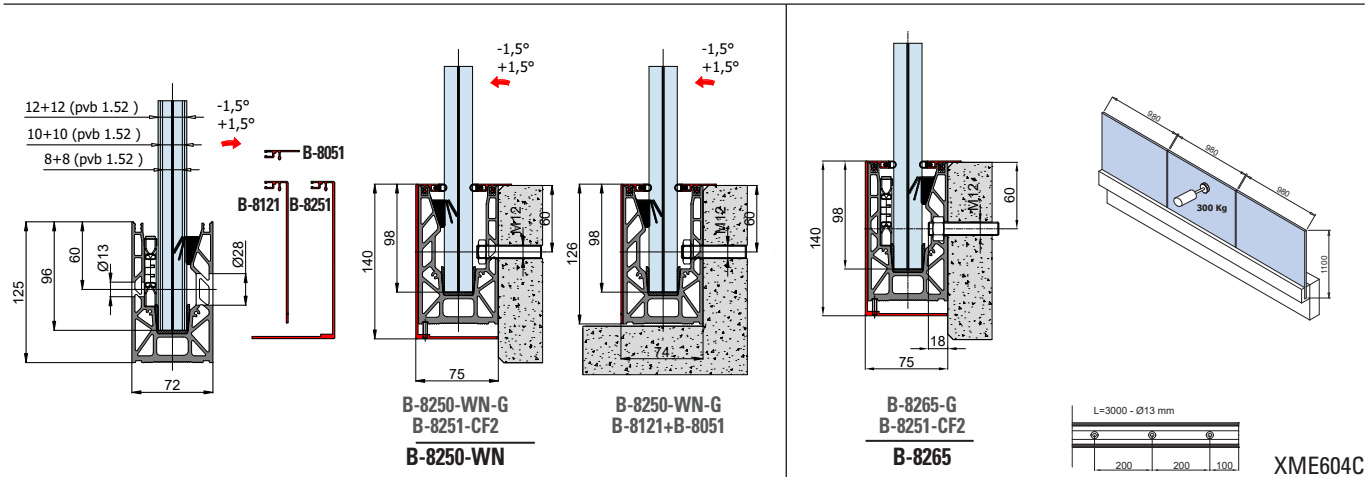

## B-8250-WN / B-8250-WN-G / B-8265 / B-8265-G CMR

e▶ H.25 e▶ H.26

• Balastra a montaggio laterale regolabile.

• Adjustable railing system, side installation.

• Verstellbares Ganzglasgeländer System Seitenmontage.

### B-8250-G / B-8265-G + B-8251-CF2

- Profilo balastra + 2 Velette
- Railing profile + 2 Cover profiles
- Profil für Geländer mit 2 Abdeckungen

 ESTERNO  
SCALA

Set completo/mt L = 3000 mm Complete set/mt L = 3000 mm Komplett-Set L = 3000 mm	FIN. FIN. OB.	Vetro Glass Glas	Morsetti/mt Clamps/mt Klemmen/lftm	Testato spinta Test side force Getestete Seitenkraft	Classe Class IT Klasse	Testato Tested Bestätigte horizontale Nutzlast
<b>B-8250-WN / B-8265 SET 1,5 KN 8</b>	AN-IXE	8+8 1,52 pvb	2	150 kg	1	1 kN/m = 100 kg/m
<b>B-8250-WN / B-8265 SET 3 KN 10</b>	AN-IXE	10+10 1,52 pvb	2	300 kg	2	2 kN/m = 200 kg/m
<b>B-8250-WN / B-8265 SET 4,5 KN 12</b>	AN-IXE	12+12 1,52 pvb	4	450 kg	3	3 kN/m = 300 kg/m
<b>B-8250-WN-G / B-8265-G SET 1,5 KN 8</b>	GR	8+8+1,52 pvb	2	150 kg	1	1 kN/m = 100 kg/m
<b>B-8250-WN-G / B-8265-G SET 3 KN 10</b>	GR	10+10+1,52 pvb	2	300 kg	2	2 kN/m = 200 kg/m
<b>B-8250-WN-G / B-8265-G SET 4,5 KN 12</b>	GR	12+12 1,52 pvb	4	450 kg	3	3 kN/m = 300 kg/m