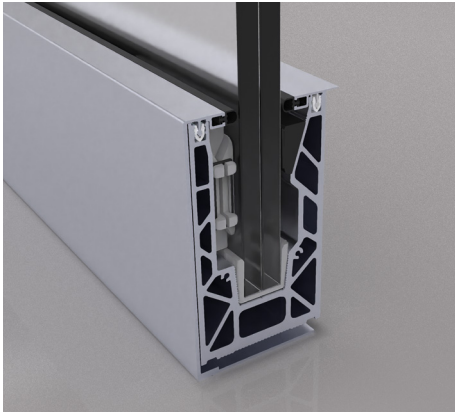

## B-8250-WN / B-8250-WN-G / B-8265 / B-8265-G CMR

e▶ H.25 e▶ H.26

• Balastra a montaggio laterale regolabile.

• Adjustable railing system, side installation.

• Verstellbares Ganzglasgeländer System Seitenmontage.

ESTERNO  
SCALA

### B-8250-G / B-8265-G + B-8251-CF2

- Profilo balastra + 2 Velette
- Railing profile + 2 Cover profiles
- Profil für Geländer mit 2 Abdeckungen