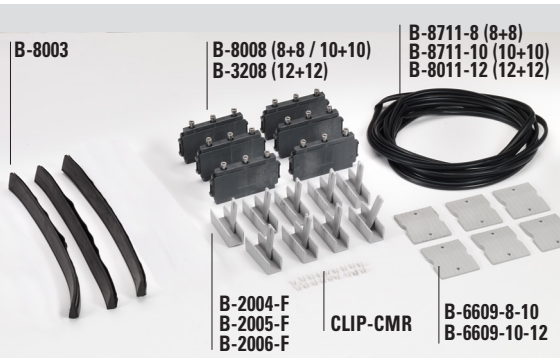

## B-8250-WN / B-8250-WN-G / B-8265 / B-8265-G CMR

e▶ H.25 e▶ H.26

• Balastra a montaggio laterale regolabile.

• Adjustable railing system, side installation.

• Verstellbares Ganzglasgeländer System Seitenmontage.

### B-8250-G / B-8265-G + B-8251-CF2

- Profilo balastra + 2 Velette
- Railing profile + 2 Cover profiles
- Profil für Geländer mit 2 Abdeckungen

### B-SET-CMR-N-8 / B-SET-CMR-N-10 / B-SET-CMR-N-12

- Set morsetti e guarnizioni
- Set clamps and gaskets
- Set Klemmen und Dichtungen

- Accessori per montaggio facile e veloce (vedi video)
- Accessories for easy and quick installation (see video)
- Zubehör für einfache und schnelle Montage (Siehe Video)

 ESTERNO  
SCALA

Set completo/mt L = 3000 mm Complete set/mt L = 3000 mm Komplett-Set L = 3000 mm	FIN. FIN. OB.	Vetro Glass Glas	Morsetti/mt Clamps/mt Klemmen/lftm	Testato spinta Test side force Getestete Seitenkraft	Classe Class IT Klasse	Testato Tested Bestätigte horizontale Nutzlast
<b>B-8250-WN / B-8265 SET 1,5 KN 8</b>	AN-IXE	8+8 1,52 pvb	2	150 kg	1	1 kN/m = 100 kg/m
<b>B-8250-WN / B-8265 SET 3 KN 10</b>	AN-IXE	10+10 1,52 pvb	2	300 kg	2	2 kN/m = 200 kg/m
<b>B-8250-WN / B-8265 SET 4,5 KN 12</b>	AN-IXE	12+12 1,52 pvb	4	450 kg	3	3 kN/m = 300 kg/m
<b>B-8250-WN-G / B-8265-G SET 1,5 KN 8</b>	GR	8+8+1,52 pvb	2	150 kg	1	1 kN/m = 100 kg/m
<b>B-8250-WN-G / B-8265-G SET 3 KN 10</b>	GR	10+10+1,52 pvb	2	300 kg	2	2 kN/m = 200 kg/m
<b>B-8250-WN-G / B-8265-G SET 4,5 KN 12</b>	GR	12+12 1,52 pvb	4	450 kg	3	3 kN/m = 300 kg/m