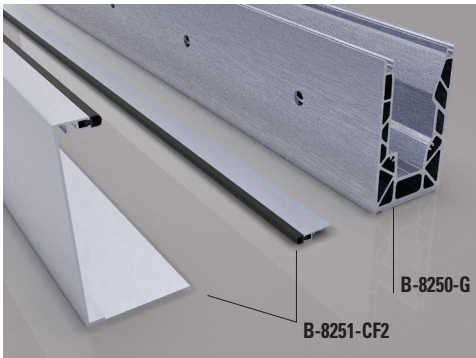

## B-8250-WN / B-8250-WN-G / B-8265 / B-8265-G CMR

e▶ H.25 e▶ H.26

• Balastra a montaggio laterale regolabile.

• Adjustable railing system, side installation.

• Verstellbares Ganzglasgeländer System Seitenmontage.

### B-8250-G / B-8265-G + B-8251-CF2

- Profilo balastra + 2 Velette
- Railing profile + 2 Cover profiles
- Profil für Geländer mit 2 Abdeckungen