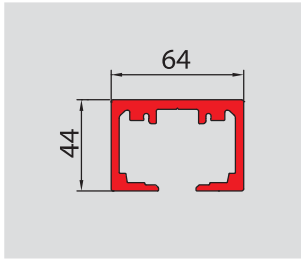

## L-1500 LIBRO FOLDING / L-2500 ( > 100 ) COMPONENTI / COMPONENTS / EINZELTEILE

### L-150

- Binario superiore di scorrimento in alluminio per sistema L-2500 e L-1500
- Aluminium top track profile for system L-2500 and L-1500
- Aluminium Laufschienenprofil für System L-2500 und L-1500