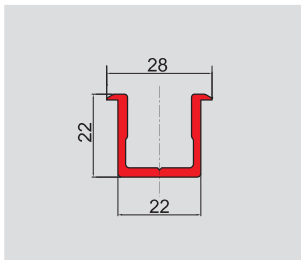

L-110

- Guida a pavimento
- Bottom rail
- Bodenführung