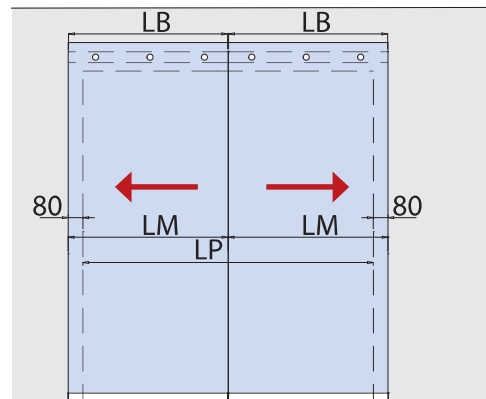

### V-8250 SET 1

€▶A.323

- Set per 1 anta scorrevole, fissaggio a parete
- Sliding door set, wall installation
- Schiebetürset 1-flügelig, Wandmontage

$$LM = LP + (80 + 50)$$

$$LB = LM - 4$$

### V-8250 SET 2

€▶A.324

- Set per 2 ante scorrevoli, fissaggio a parete
- Sliding doors set, wall installation
- Schiebetürset 2-flügelig, Wandmontage

$$LM = LP + (80 + 80) / 2$$

$$LB = LM - 4$$