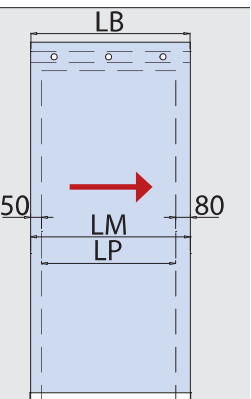

## V-8250

$$HM = H + (130 - 37)$$

### V-8250 SET 1

€▶A.323

- Set per 1 anta scorrevole, fissaggio a parete
- Sliding door set, wall installation
- Schiebetürset 1-flügelig, Wandmontage

$$LM = LP + (80 + 50)$$

$$LB = LM - 4$$

### V-8250 SET 2

€▶A.324

- Set per 2 ante scorrevoli, fissaggio a parete
- Sliding doors set, wall installation
- Schiebetürset 2-flügelig, Wandmontage

$$LM = LP + (80 + 80) / 2$$

$$LB = LM - 4$$

## COMPONENTI / COMPONENTS / EINZELTEILE ▶ 102

Cod.	Fin. / Fin. / Oberf.	V-8250 SET 1 FIX	V-8250 SET 2 FIX
V-8200 L=1192 mm	AN	1	2
V-8203 L=1200 mm	AN / IXE	1	2
V-8251	AN / NS	1	2
V-8204	AN / IXE	1	2