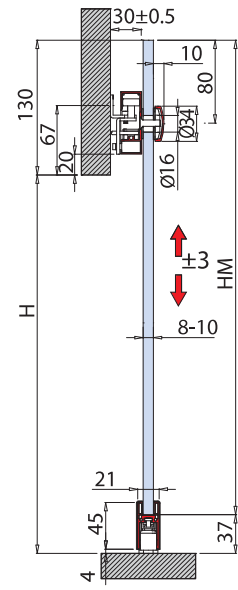

## V-8250

$$HM = H + (130 - 37)$$

### V-8250 SET 1

€▶A.323

- Set per 1 anta scorrevole, fissaggio a parete
- Sliding door set, wall installation
- Schiebetürset 1-flügelig, Wandmontage

$$LM = LP + (80 + 50)$$

$$LB = LM - 4$$

## COMPONENTI / COMPONENTS / EINZELTEILE ▶ 102

Cod.	Fin. / Fin. / Oberf.	V-8250 SET 1 FIX	V-8250 SET 2 FIX
V-8200 L=1192 mm	AN	1	2
V-8203 L=1200 mm	AN / IXE	1	2
V-8251	AN / NS	1	2
V-8204	AN / IXE	1	2