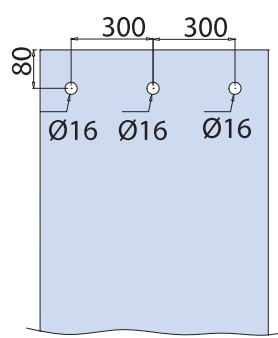

LAVORAZIONE VETRO GLASS PREPARATION GLASBEARBEITUNG

TECHNICAL

xme525A