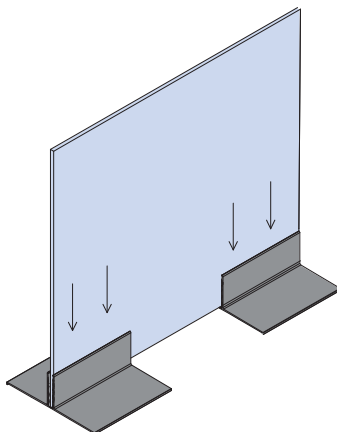

SC-205-6 / SC-205-8 LARGE SCREEN *A PEZZI / IN PIECES / IN TEILE*

XME585B

Componenti / Components / Einzelteile

SC-205
• Profilo
• Profile
• Profil

SC-SET-205-6
• Set guarnizioni per vetro 6 mm
• Set gaskets for glass 6 mm
• Set Dichtungen für Glas 6 mm

SC-SET-205-8
• Set guarnizioni per vetro 8 mm
• Set gaskets for glass 8 mm
• Set Dichtungen für Glas 8 mm

Cod.	Fin./Fin./Oberf.
SC-205-6 150 mm	AN
SC-205-8 150 mm	AN

Scheda di assemblaggio / Assembly sheet / Montageblatt

- 1**
- Applicare feltri alla base del profilo
 - Attach the felt strips under the base
 - Befestigen die Filzgleiter unter Profil

- 2**
- Posizionare le guarnizioni sul profilo
 - Arrange the gasket strips on the profile
 - Dichtungen auf Profil positionieren