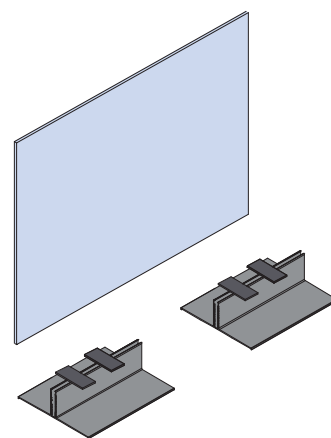

SC-205-6 / SC-205-8 LARGE SCREEN *A PEZZI / IN PIECES / IN TEILE*

XME585B

Componenti / Components / Einzelteile

SC-205
• Profilo
• Profile
• Profil

SC-SET-205-6
• Set guarnizioni per vetro 6 mm
• Set gaskets for glass 6 mm
• Set Dichtungen für Glas 6 mm

SC-SET-205-8
• Set guarnizioni per vetro 8 mm
• Set gaskets for glass 8 mm
• Set Dichtungen für Glas 8 mm

Cod.	Fin./Fin./Oberf.
SC-205-6 150 mm	AN
SC-205-8 150 mm	AN

Scheda di assemblaggio / Assembly sheet / Montageblatt

- 1**
- Applicare feltri alla base del profilo
 - Attach the felt strips under the base
 - Befestigen die Filzgleiter unter Profil

- 2**
- Posizionare le guarnizioni sul profilo
 - Arrange the gasket strips on the profile
 - Dichtungen auf Profil positionieren