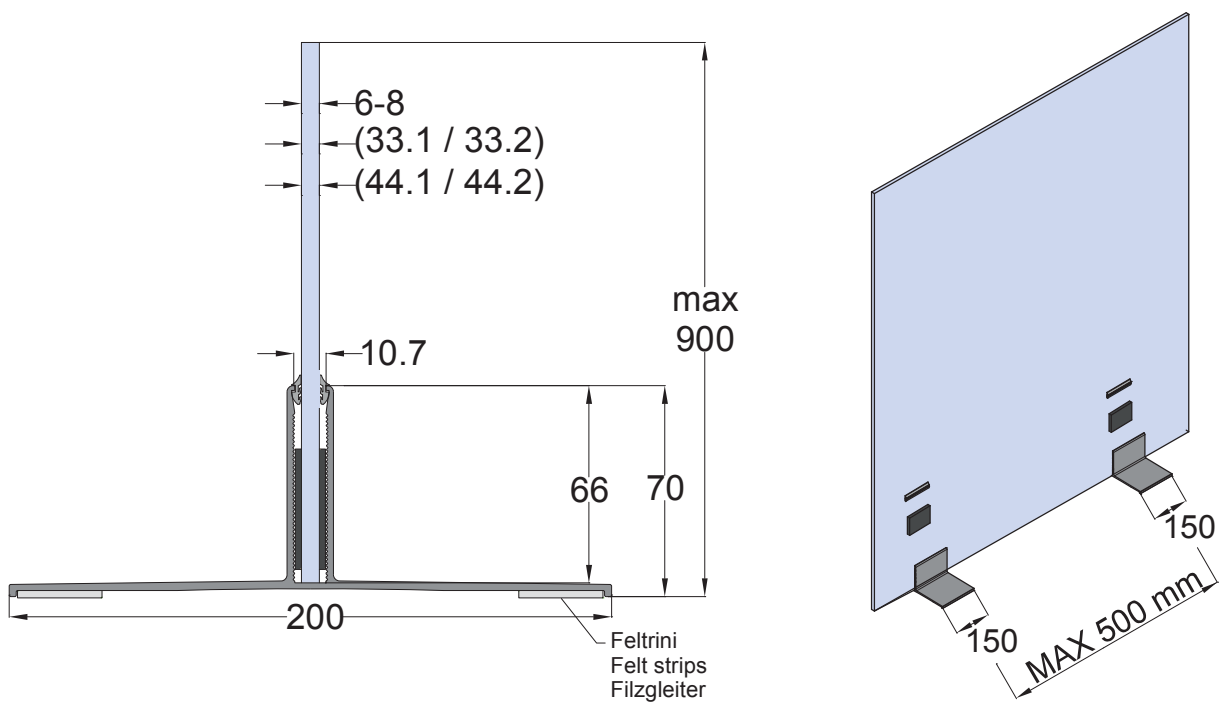

SC-205-6 / SC-205-8 LARGE SCREEN *A PEZZI / IN PIECES / IN TEILE*

XME585B

Componenti / Components / Einzelteile

SC-205
• Profilo
• Profile
• Profil

SC-SET-205-6
• Set guarnizioni per vetro 6 mm
• Set gaskets for glass 6 mm
• Set Dichtungen für Glas 6 mm

SC-SET-205-8
• Set guarnizioni per vetro 8 mm
• Set gaskets for glass 8 mm
• Set Dichtungen für Glas 8 mm

Cod.	Fin./Fin./Oberf.
SC-205-6 150 mm	AN
SC-205-8 150 mm	AN

Scheda di assemblaggio / Assembly sheet / Montageblatt