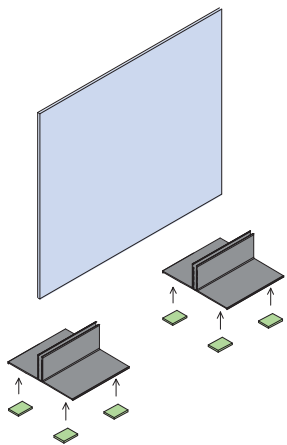

SC-205-6 / SC-205-8 LARGE SCREEN *A PEZZI / IN PIECES / IN TEILE*

XME585B

Componenti / Components / Einzelteile

SC-205
• Profilo
• Profile
• Profil

SC-SET-205-6
• Set guarnizioni per vetro 6 mm
• Set gaskets for glass 6 mm
• Set Dichtungen für Glas 6 mm

SC-SET-205-8
• Set guarnizioni per vetro 8 mm
• Set gaskets for glass 8 mm
• Set Dichtungen für Glas 8 mm

Cod.	Fin./Fin./Oberf.
SC-205-6 150 mm	AN
SC-205-8 150 mm	AN

Scheda di assemblaggio / Assembly sheet / Montageblatt