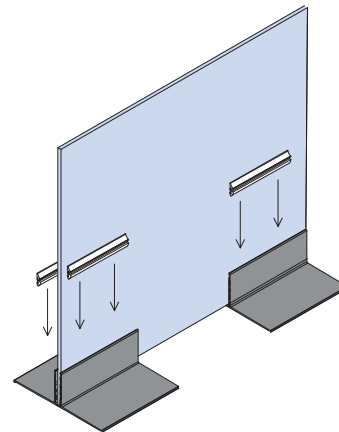

SC-205-6 / SC-205-8 LARGE SCREEN *A PEZZI / IN PIECES / IN TEILE*

XME585B

Componenti / Components / Einzelteile

SC-205
• Profilo
• Profile
• Profil

SC-SET-205-6
• Set guarnizioni per vetro 6 mm
• Set gaskets for glass 6 mm
• Set Dichtungen für Glas 6 mm

SC-SET-205-8
• Set guarnizioni per vetro 8 mm
• Set gaskets for glass 8 mm
• Set Dichtungen für Glas 8 mm

Cod.	Fin./Fin./Oberf.
SC-205-6 150 mm	AN
SC-205-8 150 mm	AN

Scheda di assemblaggio / Assembly sheet / Montageblatt

- 1**
- Applicare feltri alla base del profilo
 - Attach the felt strips under the base
 - Befestigen die Filzgleiter unter Profil

- 2**
- Posizionare le guarnizioni sul profilo
 - Arrange the gasket strips on the profile
 - Dichtungen auf Profil positionieren

- 3**
- Inserire il vetro
 - Insert the panel
 - Scheibe einführen

- 4**
- Installare le guarnizioni di bloccaggio e rifinitura
 - Install the finishing gaskets
 - Feinabschlussdichtungen montieren