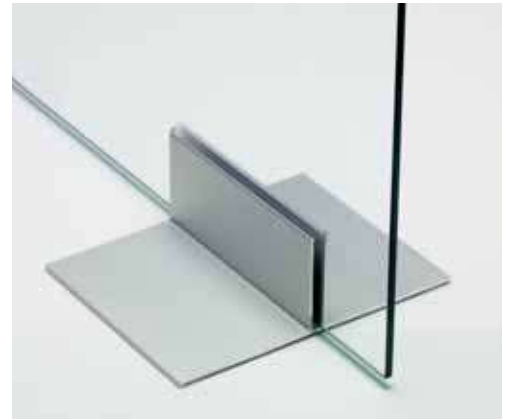

SC-205-6 / SC-205-8 LARGE SCREEN *A PEZZI / IN PIECES / IN TEILE*

XME585B

Componenti / Components / Einzelteile

SC-205
• Profilo
• Profile
• Profil

SC-SET-205-6
• Set guarnizioni per vetro 6 mm
• Set gaskets for glass 6 mm
• Set Dichtungen für Glas 6 mm

SC-SET-205-8
• Set guarnizioni per vetro 8 mm
• Set gaskets for glass 8 mm
• Set Dichtungen für Glas 8 mm

Cod.	Fin./Fin./Oberf.
SC-205-6 150 mm	AN
SC-205-8 150 mm	AN

Scheda di assemblaggio / Assembly sheet / Montageblatt