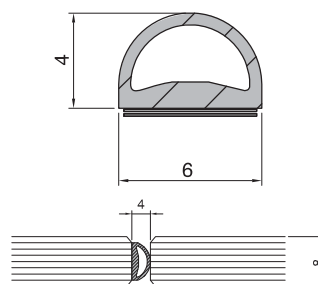

AN

V-039

- Guarnizione con aletta per vetro 8-10 mm.
- Gasket with wing for glass 8-10 mm.
- Dichtung mit Lippe für Glasdicke 8-10 mm.

WRU-S60/40R

- Guarnizione neutra per vetro 8 mm con fissaggio adesivo.
- Neutral gasket for glass 8 mm with adhesive fixing.
- Dichtungsprofil für 8 mm Glaskante selbstklebend.

WRU-100/60Z

- Guarnizione neutra per vetro 10-12 mm con fissaggio adesivo.
- Neutral gasket for glass 10-12 mm with adhesive fixing.
- Dichtungsprofil für 10/12 mm Glaskante selbstklebend.

L-111

- Pozzetto eccentrico a pavimento.
- Eccentric floor socket.
- Exzenterbuchse verstellbar.