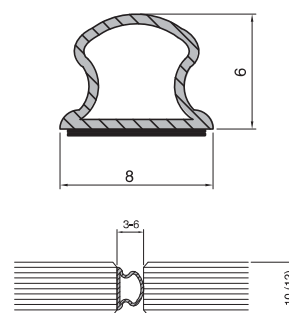

AN

V-039

- Guarnizione con aletta per vetro 8-10 mm.
- Gasket with wing for glass 8-10 mm.
- Dichtung mit Lippe für Glasdicke 8-10 mm.

WRU-S60/40R

- Guarnizione neutra per vetro 8 mm con fissaggio adesivo.
- Neutral gasket for glass 8 mm with adhesive fixing.
- Dichtungsprofil für 8 mm Glaskante selbstklebend.

WRU-100/60Z

- Guarnizione neutra per vetro 10-12 mm con fissaggio adesivo.
- Neutral gasket for glass 10-12 mm with adhesive fixing.
- Dichtungsprofil für 10/12 mm Glaskante selbstklebend.

L-111

- Pozzetto eccentrico a pavimento.
- Eccentric floor socket.
- Exzenterbuchse verstellbar.