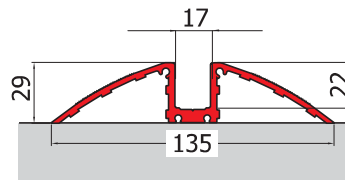

AN

V-039

- Guarnizione con aletta per vetro 8-10 mm.
- Gasket with wing for glass 8-10 mm.
- Dichtung mit Lippe für Glasdicke 8-10 mm.

WRU-S60/40R

- Guarnizione neutra per vetro 8 mm con fissaggio adesivo.
- Neutral gasket for glass 8 mm with adhesive fixing.
- Dichtungsprofil für 8 mm Glaskante selbstklebend.

WRU-100/60Z

- Guarnizione neutra per vetro 10-12 mm con fissaggio adesivo.
- Neutral gasket for glass 10-12 mm with adhesive fixing.
- Dichtungsprofil für 10/12 mm Glaskante selbstklebend.

L-111

- Pozzetto eccentrico a pavimento.
- Eccentric floor socket.
- Exzenterbuchse verstellbar.