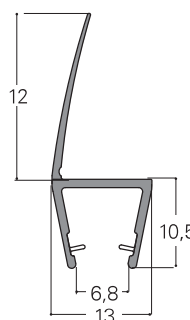

ACCESSORI PER SISTEMI A PARCHEGGIO E A LIBRO | ACCESSORIES FOR STACKING AND FOLDING SYSTEMS | ZUBEHÖR FALT-SCHIEBEWÄNDE SYSTEME

L-115

- Canalina a terra in alluminio, non incassata.
- Floor channel, floor installation, not recessed.
- Bodenführung ohne Bodenvorbereitung.

AN

V-039

- Guarnizione con aletta per vetro 8-10 mm.
- Gasket with wing for glass 8-10 mm.
- Dichtung mit Lippe für Glasdicke 8-10 mm.

WRU-S60/40R

- Guarnizione neutra per vetro 8 mm con fissaggio adesivo.
- Neutral gasket for glass 8 mm with adhesive fixing.
- Dichtungsprofil für 8 mm Glaskante selbstklebend.

WRU-100/60Z

- Guarnizione neutra per vetro 10-12 mm con fissaggio adesivo.
- Neutral gasket for glass 10-12 mm with adhesive fixing.
- Dichtungsprofil für 10/12 mm Glaskante selbstklebend.

L-111

- Pozzetto eccentrico a pavimento.
- Eccentric floor socket.
- Exzenterbuchse verstellbar.