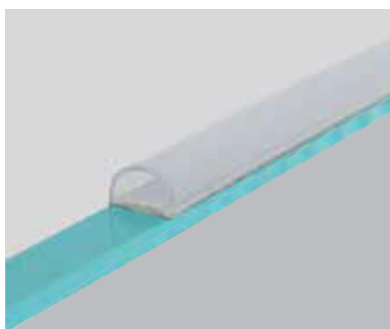

ACCESSORI PER SISTEMI A PARCHEGGIO E A LIBRO | ACCESSORIES FOR STACKING AND FOLDING SYSTEMS | ZUBEHÖR FALT-SCHIEBEWÄNDE SYSTEME

L-115

- Canalina a terra in alluminio, non incassata.
- Floor channel, floor installation, not recessed.
- Bodenführung ohne Bodenvorbereitung.

AN

V-039

- Guarnizione con aletta per vetro 8-10 mm.
- Gasket with wing for glass 8-10 mm.
- Dichtung mit Lippe für Glasdicke 8-10 mm.

WRU-S60/40R

- Guarnizione neutra per vetro 8 mm con fissaggio adesivo.
- Neutral gasket for glass 8 mm with adhesive fixing.
- Dichtungsprofil für 8 mm Glaskante selbstklebend.

WRU-100/60Z

- Guarnizione neutra per vetro 10-12 mm con fissaggio adesivo.
- Neutral gasket for glass 10-12 mm with adhesive fixing.
- Dichtungsprofil für 10/12 mm Glaskante selbstklebend.

L-111

- Pozzetto eccentrico a pavimento.
- Eccentric floor socket.
- Exzenterbuchse verstellbar.