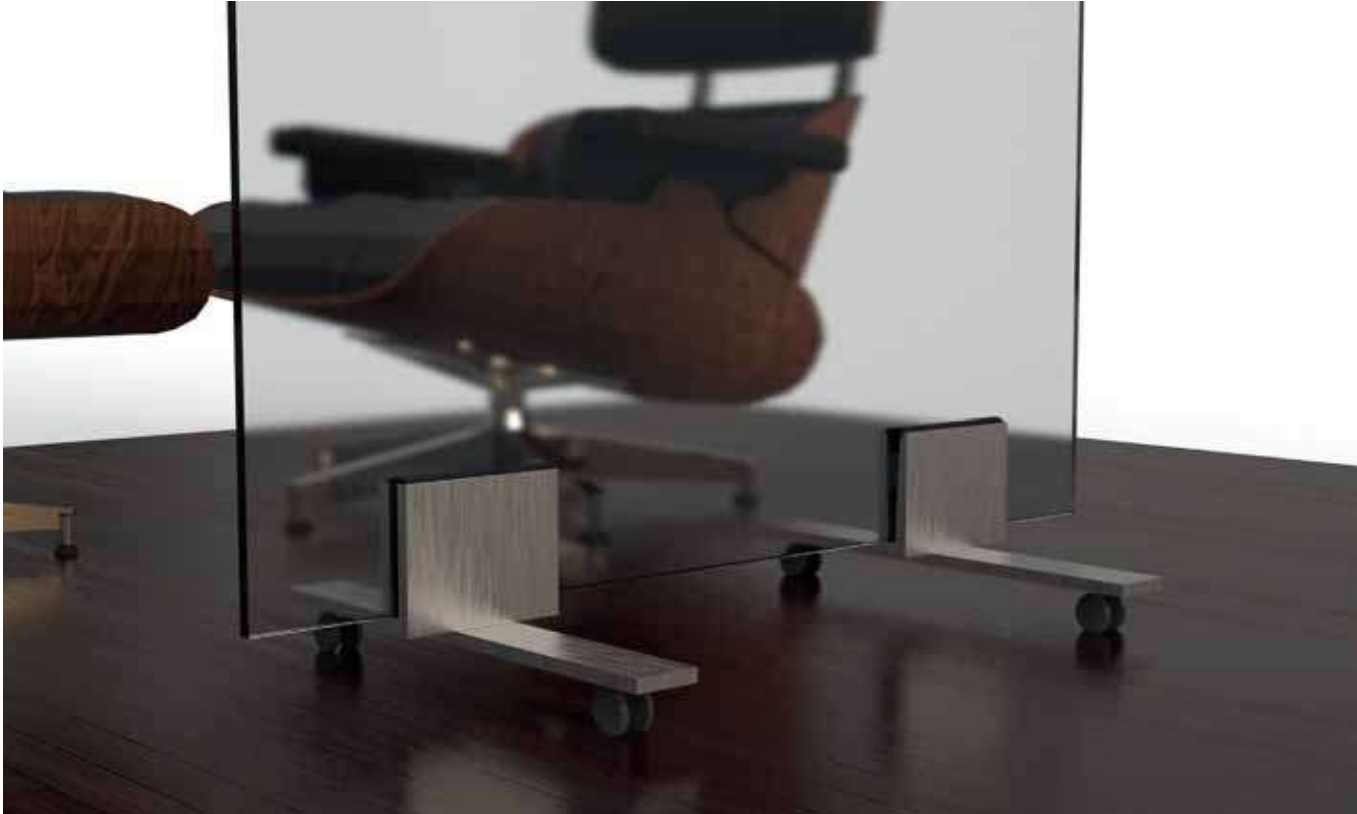

# GLASS WALL

**Sistema autoportante per separazioni con appoggio a pavimento**

- 1 RESISTENZA**  
Sistema autoportante grazie ad un "morsetto" concepito secondo gli standard dei parapetti di sicurezza e dotato di basi d'appoggio sicure
- 2 PRATICITÀ**  
Piastrine con o senza ruote ti permettono di spostare GLASS WALL in qualsiasi momento rendendoti libero di modificare i tuoi spazi
- 3 SCELTA**  
Possibilità di inserire vetri con spessore di 4+4 o 6+6 mm

### Self-standing sneeze guard

- **DURABILITY**  
Self-supporting profiles for slot-in application which guarantee maximum safety levels
- **USER FRIENDLY**  
With or without wheels, GLASS WALL is a self-supporting system, easy to move if necessary
- **CHOICE**  
The thickness of the panel allowed of 4+4 and 6+6 mm

# SC-500-W GLASS WALL

**SC-500-W**

- Con ruote
- With wheels
- Mit Räder

# SC-500 GLASS WALL

**SC-500**

- Senza ruote
- Without wheels
- Ohne Räder