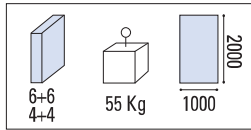

SC-500-W GLASS WALL

SC-500-W

- Con ruote
- With wheels
- Mit Räder