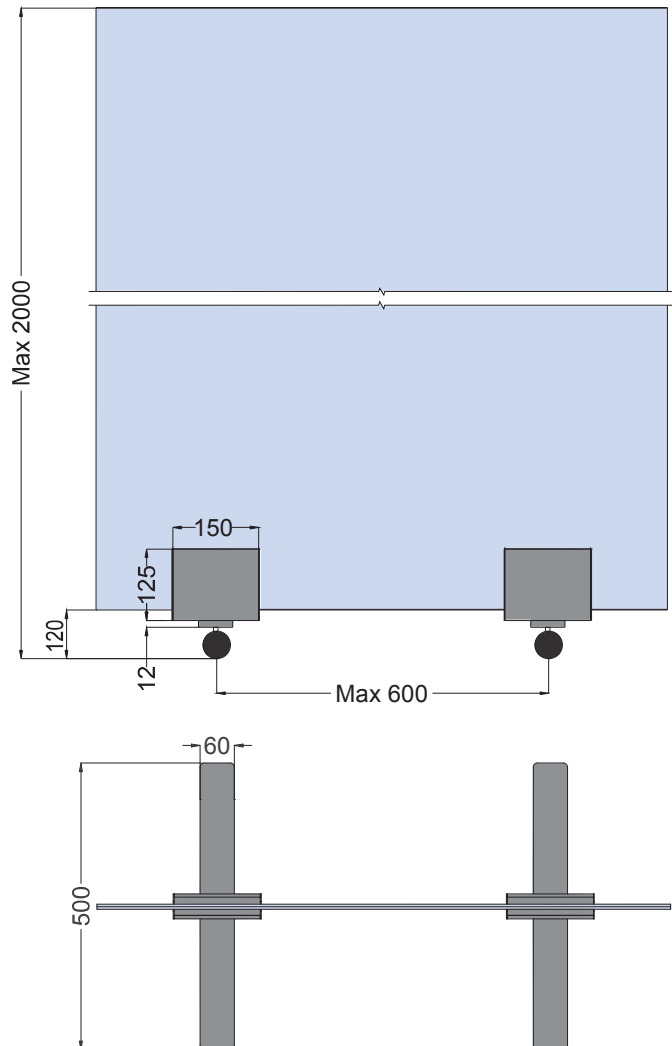

# GLASS WALL

**Sistema autoportante per separazioni con appoggio a pavimento**

- 1 RESISTENZA**  
Sistema autoportante grazie ad un "morsetto" concepito secondo gli standard dei parapetti di sicurezza e dotato di basi d'appoggio sicure
- 2 PRATICITÀ**  
Piastrine con o senza ruote ti permettono di spostare GLASS WALL in qualsiasi momento rendendoti libero di modificare i tuoi spazi
- 3 SCELTA**  
Possibilità di inserire vetri con spessore di 4+4 o 6+6 mm

### Self-standing sneeze guard

- **DURABILITY**  
Self-supporting profiles for slot-in application which guarantee maximum safety levels
- **USER FRIENDLY**  
With or without wheels, GLASS WALL is a self-supporting system, easy to move if necessary
- **CHOICE**  
The thickness of the panel allowed of 4+4 and 6+6 mm

### Selbsttragendes Virenschutzsystem

- **WIDERSTANDSFÄHIGKEIT**  
Robuste, selbsttragende Profile, die ein Höchstmaß an Sicherheit garantieren
- **ZWECKMÄSSIGKEIT**  
Mit oder ohne Räder ist GLASS WALL ein selbsttragendes System mit maximaler Bewegungsfreiheit, das sich bei Bedarf leicht bewegen lässt
- **AUSWAHL**  
Möglichkeit Glas oder andere Materialien mit einer Dicke von 4+4 und 6+6 mm einzusetzen

# SC-500-W GLASS WALL

**SC-500-W**

- Con ruote
- With wheels
- Mit Räder