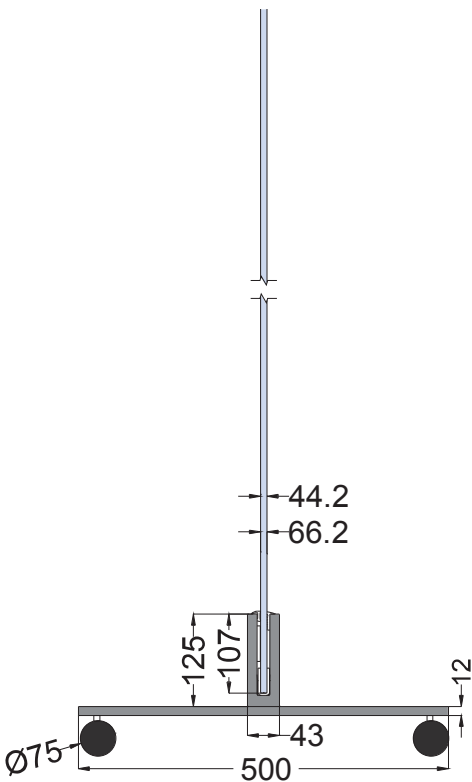

# GLASS WALL

**Sistema autoportante per separazioni con appoggio a pavimento**

- 1 RESISTENZA**  
Sistema autoportante grazie ad un "morsetto" concepito secondo gli standard dei parapetti di sicurezza e dotato di basi d'appoggio sicure
- 2 PRATICITÀ**  
Piastrine con o senza ruote ti permettono di spostare GLASS WALL in qualsiasi momento rendendoti libero di modificare i tuoi spazi
- 3 SCELTA**  
Possibilità di inserire vetri con spessore di 4+4 o 6+6 mm

### Selbsttragendes Virenschutzsystem

- **WIDERSTANDSFÄHIGKEIT**  
Robuste, selbsttragende Profile, die ein Höchstmaß an Sicherheit garantieren
- **ZWECKMÄSSIGKEIT**  
Mit oder ohne Räder ist GLASS WALL ein selbsttragendes System mit maximaler Bewegungsfreiheit, das sich bei Bedarf leicht bewegen lässt
- **AUSWAHL**  
Möglichkeit Glas oder andere Materialien mit einer Dicke von 4+4 und 6+6 mm einzusetzen

# SC-500-W GLASS WALL

**SC-500-W**

- Con ruote
- With wheels
- Mit Räder