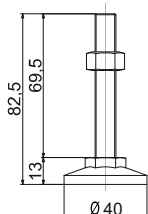

Componenti / Components / Einzelteile

C-105

- Kit 4 squadrette
- Kit 4 connectors
- Kit 4 Gehrungseckwinkel

C-106

- Piedini livellatori a pavimento/soffitto
- Top/bottom levelling feet
- Obere untere Nivellierfüße

C-110

- PVC Cristal trasparente
- Transparent PVC Cristal
- Klares PVC

C-103

- Guarnizione per profilo orizzontale con vetro o plexiglass da 6 mm
- Gasket for horizontal profil with 6 mm panel
- Dichtung für Horizontalprofil mit Platte 6 mm

C-104

- Guarnizione per profilo verticale con vetro o plexiglass da 6 mm
- Gasket for vertical profil with 6 mm panel
- Dichtung für Vertikalprofil mit Platte 6 mm

C-150-CR

- Set composto da profili, staffe, guarnizioni e PVC Cristal
- Set consisting of profiles, plates, gaskets and PVC Cristal
- Set bestehend aus Profile, Platten, Dichtungen und PVC Cristal