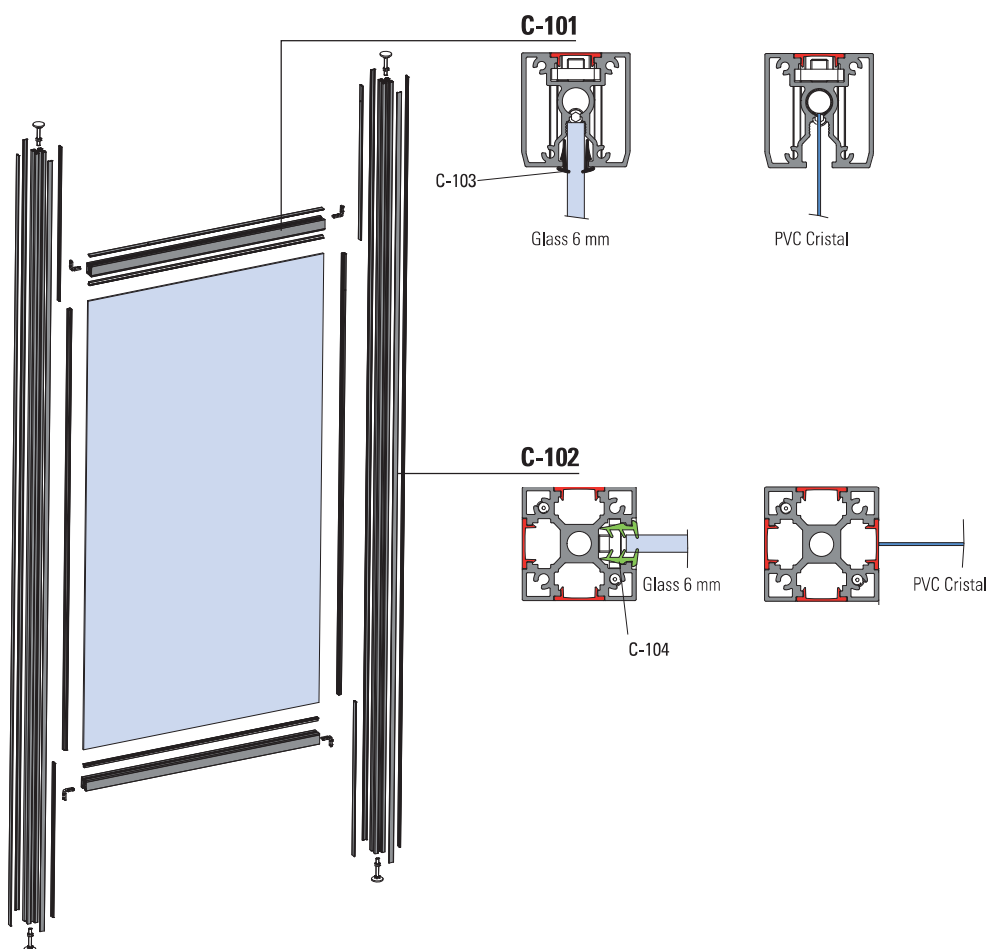

CRISTAL

C-100-CR

- Set composto da profili, staffe, guarnizioni e PVC Cristal
- Set consisting of profiles, plates, gaskets and PVC Cristal
- Set bestehend aus Profile, Platten, Dichtungen und PVC Cristal

C-100-GL

- Set composto da profili, staffe e guarnizioni per vetro 6 mm
- Set consisting of profiles, plates and gaskets for 6 mm panel
- Set bestehend aus Profile, Platten und Dichtungen für Platte 6 mm

C-110

- PVC Cristal trasparente
- Transparent PVC Cristal
- Klares PVC

C-103

- Guarnizione per profilo orizzontale con vetro o plexiglass da 6 mm
- Gasket for horizontal profil with 6 mm panel
- Dichtung für Horizontalprofil mit Platte 6 mm

C-104

- Guarnizione per profilo verticale con vetro o plexiglass da 6 mm
- Gasket for vertical profil with 6 mm panel
- Dichtung für Vertikalprofil mit Platte 6 mm

C-150-CR

- Set composto da profili, staffe, guarnizioni e PVC Cristal
- Set consisting of profiles, plates, gaskets and PVC Cristal
- Set bestehend aus Profile, Platten, Dichtungen und PVC Cristal