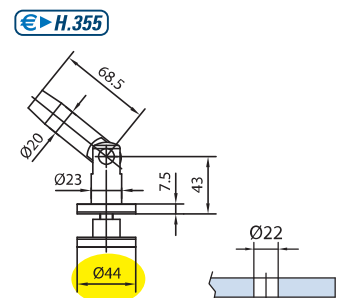

PRESA 2 CON TIRANTI E FORO VETRO / WITH RODS AND GLASS HOLE / MIT ZUGSTANGEN UND GLASBOHRUNG

Inox AISI 316

Inox AISI 316

AN

€H.326

€H.328

IX - Inox AISI 316

IX - Inox AISI 316