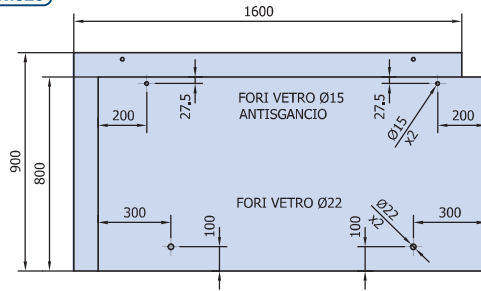

PRESA 2 CON TIRANTI E FORO VETRO / WITH RODS AND GLASS HOLE / MIT ZUGSTANGEN UND GLASBOHRUNG

Inox AISI 316

Inox AISI 316

AN

€H.326

€H.328

IX - Inox AISI 316

IX - Inox AISI 316

xme548e / xme548g / xme548q

PRESA 2-SET 5-8

PRESA 2-SET 5-10

€▶H.329

PRESA 2-SET 6-8

PRESA 2-SET 6-10

€▶H.330

PRESA 2-SET 7-8