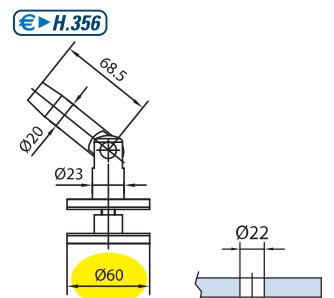

PRESA 2 CON TIRANTI E FORO VETRO / WITH RODS AND GLASS HOLE / MIT ZUGSTANGEN UND GLASBOHRUNG

Inox AISI 316

Inox AISI 316

AN

€H.326

€H.328

IX - Inox AISI 316

IX - Inox AISI 316