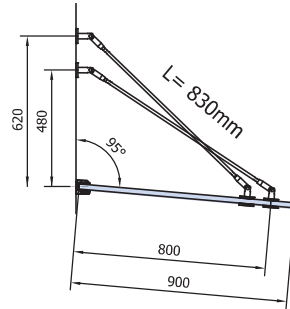

PRESA 2-SET 5-8

PRESA 2-SET 5-10

€▶H.329