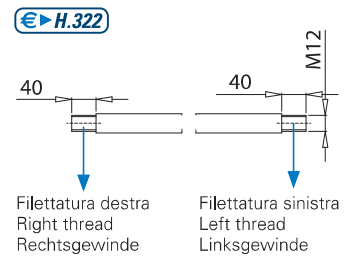

PRESA 2 CON TIRANTI E FORO VETRO / WITH RODS AND GLASS HOLE / MIT ZUGSTANGEN UND GLASBOHRUNG

Inox AISI 316

Inox AISI 316

AN

€H.326

€H.328

IX - Inox AISI 316

IX - Inox AISI 316