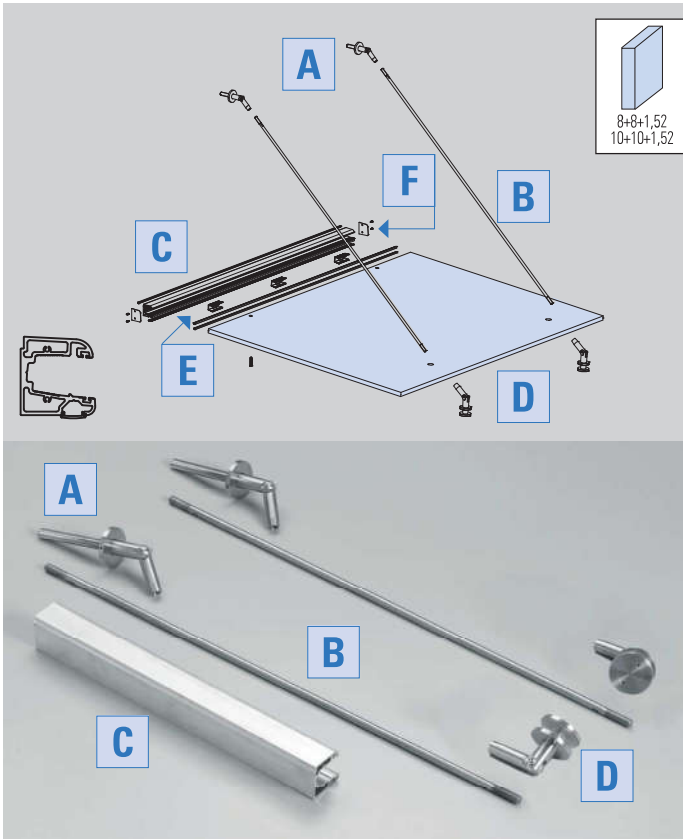

PRESA 2 CON TIRANTI E FORO VETRO / WITH RODS AND GLASS HOLE / MIT ZUGSTANGEN UND GLASBOHRUNG

Inox AISI 316

Inox AISI 316

AN

€H.326

€H.328

IX - Inox AISI 316

IX - Inox AISI 316

xme548e / xme548g / xme548q

PRESA 2-SET 5-8

PRESA 2-SET 5-10

€▶H.329

PRESA 2-SET 6-8

PRESA 2-SET 6-10

€▶H.330

PRESA 2-SET 7-8

PRESA 2-SET 7-10

€▶H.331

PRESA 2-SET 8-8

PRESA 2-SET 8-10

€▶H.332

PRESA 2-SET 9-8

PRESA 2-SET 9-10

€▶H.333