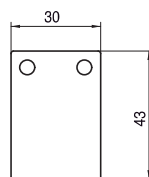

R-1002

- Paio tappi finali per Rolling Center
- Pair endcaps for Rolling top profile
- Paar Endkappen Rolling Laufschiene

IXE