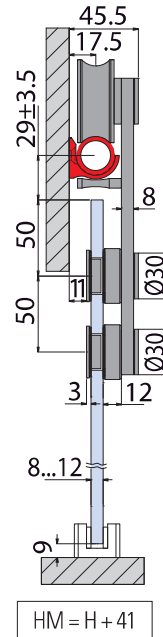

- Versione curva
- With curved track
- Mit gebogener Laufschiene

€▶A.405