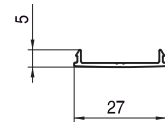

€▶A.383

xla262

R-2012

- Profilo a scatto per chiusura profilo superiore Rolling
- Clips profile for Aluminium top profile Rolling
- Sichtschutzprofile für Rolling Laufschiene

IXE

€▶A.379

xla262

R-1004

- 1 pezzo staffa per fissaggio a parete guida Rolling
- 1 Pcs. bracket for wall installation Rolling top profile
- 1 Stk. Winkelprofil für Wandbefestigung Rolling Laufschiene

€▶A.384

xla262

R-1002

- Paio tappi finali per Rolling Center
- Pair endcaps for Rolling top profile
- Paar Endkappen Rolling Laufschiene