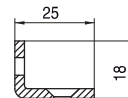

R-1004

- 1 pezzo staffa per fissaggio a parete guida Rolling
- 1 Pcs. bracket for wall installation Rolling top profile
- 1 Stk. Winkelprofil für Wandbefestigung Rolling Laufschiene

€▶A.384

xla262