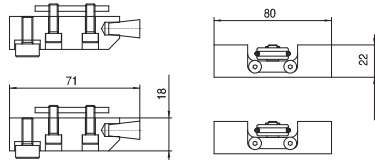

R-1006

- N° 2 stopper e N° 2 carrellini superiori Rolling (per 1 anta)
- N° 2 stoppers and N° 2 top roller Rolling (for 1 panel)
- 2 Stück stoppers und 2 Stück oberen Laufwagen (für 1 Schiebetür)