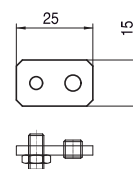

R-1007

- Piastrina antigancio per guida superiore Rolling necessario 1 pezzo ogni 250 mm
- Antijump plate for Rolling top track profile 1 piece necessary every 250 mm
- Ausbeschutzplatte für Rolling Laufschiene 1 Stück je 250 mm

€▶A.383

xla262