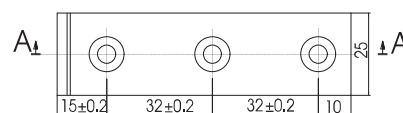

- 1 pezzo staffa fissaggio a parete. 2 guide Rolling
- 1 pcs bracket for wall installation. 2 Rolling top profiles
- 1 Stk Winkelprofil für Wandbefestigung. 2 Rolling Laufschiene

€▶A.385

pla243

R-1009

- 1 pezzo staffa fissaggio a parete. 3 guide Rolling
- 1 pcs bracket for wall installation. 3 Rolling top profiles
- 1 Stk Winkelprofil für Wandbefestigung. 3 Rolling Laufschiene