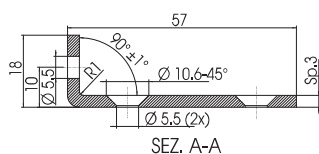

R-1008

- 1 pezzo staffa fissaggio a parete. 2 guide Rolling
- 1 pcs bracket for wall installation. 2 Rolling top profiles
- 1 Stk Winkelprofil für Wandbefestigung. 2 Rolling Laufschiene