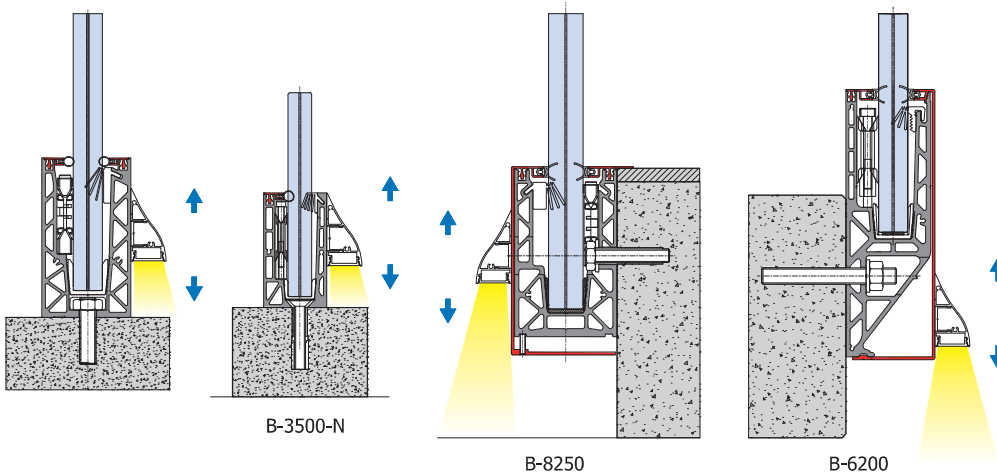

B-3112 CANALINA PER LED

LED U-CHANNEL / LED U-PROFIL

B-3112

€▶H.210

- Profilo in alluminio per montaggio strisce LED (non incluse) con sistemi balaustre. Copertura in metacrilato Frost inclusa.
- Aluminium U-channel for LED stripes assembly (LED not included) for railing systems. Methacrylate Frost cover included.
- U-Profil aus Aluminium für Montage der LED (nicht enthalten) für Geländersysteme. Abdeckung aus Methacrylat enthalten.

AN

B-3112-T

€▶H.211

- Tappo finale
- Endcap
- Endkappe

FISSAGGIO ALLA BALAUSTRRA
INSTALLATION ON PROFILE
MONTAGE AUF DEM PROFIL

FISSAGGIO A MURO
WALL INSTALLATION
WANDMONTAGE

-FORATURE A CURA
DEL CLIENTE
-VITI DI FISSAGGIO
NON FORNITE

-DRILLING BY
THE CUSTOMER
SCREWS NOT INCLUDED

-BOHRUNGEN
BAUSEITIG
SCHRAUBEN
NICHT ENTHALTEN

FISSAGGIO ALLA VELETTA
INSTALLATION ON COVER
MONTAGE AUF DER ABDECKUNG

-BIADESIVO DI FISSAGGIO
NON FORNITO

-SELF-ADHESIVE
NOT INCLUDED

-DOPPELAUFKLEBER
NICHT ENTHALTEN

MURETTO / PARAVENTO
ACCESSORI

- Esempi di applicazione del sistema su profili balaustre
- Installation examples of the system with railing profiles
- Einigen kompositionsmöglichkeiten des Systems mit Geländerprofile