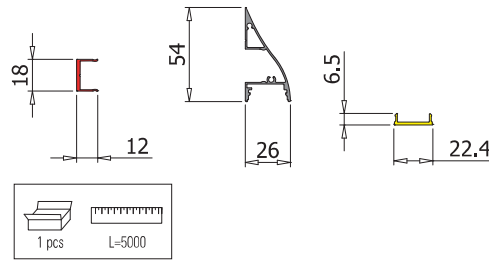

B-3112 CANALINA PER LED

LED U-CHANNEL / LED U-PROFIL

B-3112

€▶H.210

- Profilo in alluminio per montaggio strisce LED (non incluse) con sistemi balaustre. Copertura in metacrilato Frost inclusa.
- Aluminium U-channel for LED stripes assembly (LED not included) for railing systems. Methacrylate Frost cover included.
- U-Profil aus Aluminium für Montage der LED (nicht enthalten) für Geländersysteme. Abdeckung aus Methacrylat enthalten.

AN

B-3112-T

€▶H.211

- Tappo finale
- Endcap
- Endkappe

FISSAGGIO ALLA BALAUSTRRA
INSTALLATION ON PROFILE
MONTAGE AUF DEM PROFIL

FISSAGGIO A MURO
WALL INSTALLATION
WANDMONTAGE

-FORATURE A CURA
DEL CLIENTE
-VITI DI FISSAGGIO
NON FORNITE