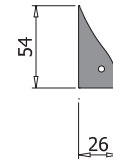

AN

B-3112-T

€▶H.211

- Tappo finale
- Endcap
- Endkappe

FISSAGGIO ALLA BALAUSTRRA
INSTALLATION ON PROFILE
MONTAGE AUF DEM PROFIL

FISSAGGIO A MURO
WALL INSTALLATION
WANDMONTAGE

-FORATURE A CURA
DEL CLIENTE
-VITI DI FISSAGGIO
NON FORNITE