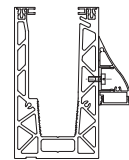

AN

B-3112-T

€▶H.211

- Tappo finale
- Endcap
- Endkappe

FISSAGGIO ALLA BALAUSTRRA
INSTALLATION ON PROFILE
MONTAGE AUF DEM PROFIL

FISSAGGIO A MURO
WALL INSTALLATION
WANDMONTAGE

-FORATURE A CURA
DEL CLIENTE
-VITI DI FISSAGGIO
NON FORNITE