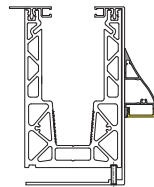

-FORATURE A CURA
DEL CLIENTE
-VITI DI FISSAGGIO
NON FORNITE

-DRILLING BY
THE CUSTOMER
SCREWS NOT INCLUDED

-BOHRUNGEN
BAUSEITIG
SCHRAUBEN
NICHT ENTHALTEN

FISSAGGIO ALLA VELETTA
INSTALLATION ON COVER
MONTAGE AUF DER ABDECKUNG

-BIADESIVO DI FISSAGGIO
NON FORNITO

-SELF-ADHESIVE
NOT INCLUDED

-DOPPELAUFKLEBER
NICHT ENTHALTEN

MURETTO / PARAVENTO
ACCESSORI