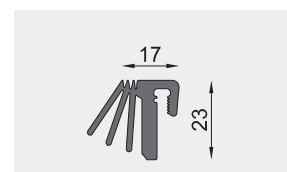

B-8002
€▶H.170

L = 800 mm

- Per vetri 8+8 / 10+10 con profili:
• For glass 8+8 / 10+10 with profiles:
• Für Glas 8+8 / 10+10 mit Profilen:
B-8000 / B-8000-G / B-8300 / B-8300-G
B-8250-G / B-8260-G

B-8102
€▶H.171

L = 800 mm

- Per vetri 12+12 con profili:
• For glass 12+12 with profiles:
• Für Glas 12+12 mit Profilen:
B-8000 / B-8000-G / B-8300
B-8300-G / B-8250-G / B-8260-G

B-4002
€▶H.174

L = 3000 mm

- Per vetri 8+8 con profili:
• For glass 8+8 with profiles:
• Für Glas 8+8 mit Profilen:
B-6200-G / B-6220 / B-4050 / B-5500

B-4007
€▶H.176

L = 3000 mm

- Per vetri 12+12 con profili:
• For glass 12+12 with profiles:
• Für Glas 12+12 mit Profilen:
B-5500 / B-5600 / B-6200-G / B-6220 / B-4050

B-3504
€▶H.177

L = 3000 mm

- Per profili B-6600 / B-3500
• For profiles B-6600 / B-3500
• Für Profile B-6600 / B-3500

B-4003
€▶H.175

L = 3000 mm

- Per vetri 8+8 con profili:
• For glass 8+8 with profiles:
• Für Glas 8+8 mit Profilen:
B-3000 / B-3000-G
- Per vetri 10+10 con profili:
• For glass 10+10 with profiles:
• Für Glas 10+10 mit Profilen:
B-6200-G / B-6220
B-4050 / B-5500