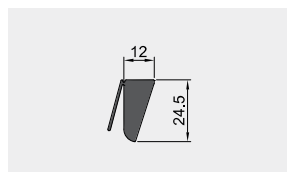

- Per vetri 8+8 con profili:
• For glass 8+8 with profiles:
• Für Glas 8+8 mit Profilen:
B-7500 / B-6000 / B-7000 / B-7550-G / B-2100

B-7003
€▶H.168

L = 400 mm

- Per vetri 10+10 / 12+12 con profili:
• For glass 10+10 / 12+12 with profiles:
• Für Glas 10+10 / 12+12 mit Profilen:
B-7500 / B-6000 / B-7000 / B-7550-G / B-2100

B-8002
€▶H.170

L = 800 mm

- Per vetri 8+8 / 10+10 con profili:
• For glass 8+8 / 10+10 with profiles:
• Für Glas 8+8 / 10+10 mit Profilen:
B-8000 / B-8000-G / B-8300 / B-8300-G
B-8250-G / B-8260-G

B-8102
€▶H.171

L = 800 mm

- Per vetri 12+12 con profili:
• For glass 12+12 with profiles:
• Für Glas 12+12 mit Profilen:
B-8000 / B-8000-G / B-8300
B-8300-G / B-8250-G / B-8260-G

B-4002
€▶H.174

L = 3000 mm

- Per vetri 8+8 con profili:
• For glass 8+8 with profiles:
• Für Glas 8+8 mit Profilen:
B-6200-G / B-6220 / B-4050 / B-5500