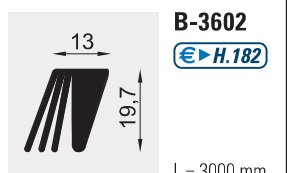

L = 800 mm

- Per vetri 12+12 con profili:
• For glass 12+12 with profiles:
• Für Glas 12+12 mit Profilen:
B-8000 / B-8000-G / B-8300
B-8300-G / B-8250-G / B-8260-G

B-4002
€▶H.174

L = 3000 mm

- Per vetri 8+8 con profili:
• For glass 8+8 with profiles:
• Für Glas 8+8 mit Profilen:
B-6200-G / B-6220 / B-4050 / B-5500

B-3031
€▶H.179

L = 3000 mm

- Per profili B-3000 / B-3000-G
• For profiles B-3000 / B-3000-G
• Für Profile B-3000 / B-3000-G

B-3032
€▶H.178

L = 3000 mm

- Per vetri 10+10 con profili:
• For glass 10+10 with profiles:
• Für Glas 10+10 mit Profilen:
B-3000 / B-3000-G

B-3502
€▶H.180

L = 3000 mm

- Per vetri 8+8 con profili B-3500-N
• For glass 8+8 with profiles B-3500-N
• Für Glas 8+8 mit Profilen B-3500-N

B-3503
€▶H.181

L = 3000 mm

- Per vetri 6+6 / 8 / 10 / 12 con profili B-3500-N
• For glass 6+6 / 8 / 10 / 12 with profiles B-3500-N
• Für Glas 6+6 / 8 / 10 / 12 mit Profilen B-3500-N

B-3602
€▶H.182

L = 3000 mm

- Per profili B-3600
• For profiles B-3600
• Für Profile B-3600

UB-7004
L = 120 mm
€▶H.184.1

UB-7006
L = 220 mm
€▶H.184.3

- Per vetri 8+8 con profili :
• For glass 8+8 with profiles:
• Für Glas 8+8 mit Profilen:
UB-120 / UB-220