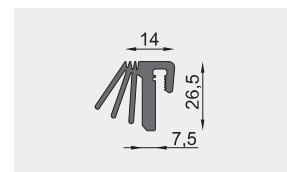

- Per vetri 8+8 con profili:
• For glass 8+8 with profiles:
• Für Glas 8+8 mit Profilen:
B-7500 / B-6000 / B-7000 / B-7550-G / B-2100

B-7003
€▶H.168

L = 400 mm

- Per vetri 10+10 / 12+12 con profili:
• For glass 10+10 / 12+12 with profiles:
• Für Glas 10+10 / 12+12 mit Profilen:
B-7500 / B-6000 / B-7000 / B-7550-G / B-2100

B-8002
€▶H.170

L = 800 mm

- Per vetri 8+8 / 10+10 con profili:
• For glass 8+8 / 10+10 with profiles:
• Für Glas 8+8 / 10+10 mit Profilen:
B-8000 / B-8000-G / B-8300 / B-8300-G
B-8250-G / B-8260-G

B-8102
€▶H.171

L = 800 mm

- Per vetri 12+12 con profili:
• For glass 12+12 with profiles:
• Für Glas 12+12 mit Profilen:
B-8000 / B-8000-G / B-8300
B-8300-G / B-8250-G / B-8260-G

B-4002
€▶H.174

L = 3000 mm

- Per vetri 8+8 con profili:
• For glass 8+8 with profiles:
• Für Glas 8+8 mit Profilen:
B-6200-G / B-6220 / B-4050 / B-5500