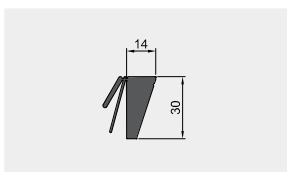

GUARNIZIONI APPOGGIO VETRO

SUPPORT FOR GLASS GASKETS / DICHTUNGEN FÜR GLAS

B-7001
€▶H.167

L = 400 mm

- Per sistema / For system / Für System:
B-7020 / KIT-SMARTONE / KIT SMARTONE 2

B-7002
€▶H.168

L = 400 mm

- Per vetri 8+8 con profili:
• For glass 8+8 with profiles:
• Für Glas 8+8 mit Profilen:
B-7500 / B-6000 / B-7000 / B-7550-G / B-2100

B-7003
€▶H.168

L = 400 mm

- Per vetri 10+10 / 12+12 con profili:
• For glass 10+10 / 12+12 with profiles:
• Für Glas 10+10 / 12+12 mit Profilen:
B-7500 / B-6000 / B-7000 / B-7550-G / B-2100

B-8002
€▶H.170

L = 800 mm

- Per vetri 8+8 / 10+10 con profili:
• For glass 8+8 / 10+10 with profiles:
• Für Glas 8+8 / 10+10 mit Profilen:
B-8000 / B-8000-G / B-8300 / B-8300-G
B-8250-G / B-8260-G

B-8102
€▶H.171

L = 800 mm

- Per vetri 12+12 con profili:
• For glass 12+12 with profiles:
• Für Glas 12+12 mit Profilen:
B-8000 / B-8000-G / B-8300
B-8300-G / B-8250-G / B-8260-G

B-4002
€▶H.174

L = 3000 mm

- Per vetri 8+8 con profili:
• For glass 8+8 with profiles:
• Für Glas 8+8 mit Profilen:
B-6200-G / B-6220 / B-4050 / B-5500