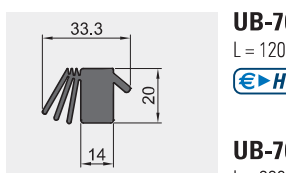

B-3031
€▶H.179

L = 3000 mm

- Per profili B-3000 / B-3000-G
• For profiles B-3000 / B-3000-G
• Für Profile B-3000 / B-3000-G

B-3032
€▶H.178

L = 3000 mm

- Per vetri 10+10 con profili:
• For glass 10+10 with profiles:
• Für Glas 10+10 mit Profilen:
B-3000 / B-3000-G

B-3502
€▶H.180

L = 3000 mm

- Per vetri 8+8 con profili B-3500-N
• For glass 8+8 with profiles B-3500-N
• Für Glas 8+8 mit Profilen B-3500-N

B-3503
€▶H.181

L = 3000 mm

- Per vetri 6+6 / 8 / 10 / 12 con profili B-3500-N
• For glass 6+6 / 8 / 10 / 12 with profiles B-3500-N
• Für Glas 6+6 / 8 / 10 / 12 mit Profilen B-3500-N

B-3602
€▶H.182

L = 3000 mm

- Per profili B-3600
• For profiles B-3600
• Für Profile B-3600

UB-7004
L = 120 mm
€▶H.184.1

UB-7006
L = 220 mm
€▶H.184.3

- Per vetri 8+8 con profili :
• For glass 8+8 with profiles:
• Für Glas 8+8 mit Profilen:
UB-120 / UB-220