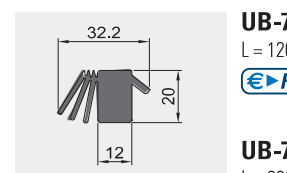

B-3602
€▶H.182

L = 3000 mm

- Per profili B-3600
• For profiles B-3600
• Für Profile B-3600

UB-7004
L = 120 mm
€▶H.184.1

UB-7006
L = 220 mm
€▶H.184.3

- Per vetri 8+8 con profili :
• For glass 8+8 with profiles:
• Für Glas 8+8 mit Profilen:
UB-120 / UB-220

UB-7002
L = 120 mm
€▶H.184.2

UB-7005
L = 220 mm
€▶H.184.4

- Per vetri 10+10 con profili:
• For glass 10+10 with profiles:
• Für Glas 10+10 mit Profilen:
UB-120 / UB-220

GUARNIZIONI PER VELETTE

GASKETS FOR COVER PROFILES / DICHTUNGEN FÜR ABDECKUNGEN