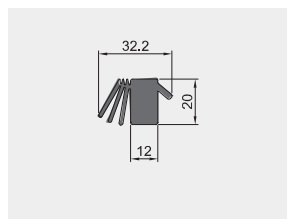

GUARNIZIONI APPOGGIO VETRO

SUPPORT FOR GLASS GASKETS / DICHTUNGEN FÜR GLAS

B-7001
€▶H.167

L = 400 mm

- Per sistema / For system / Für System:
B-7020 / KIT-SMARTONE / KIT SMARTONE 2

B-7002
€▶H.168

L = 400 mm

- Per vetri 8+8 con profili:
• For glass 8+8 with profiles:
• Für Glas 8+8 mit Profilen:
B-7500 / B-6000 / B-7000 / B-7550-G / B-2100

B-7003
€▶H.168

L = 400 mm

- Per vetri 10+10 / 12+12 con profili:
• For glass 10+10 / 12+12 with profiles:
• Für Glas 10+10 / 12+12 mit Profilen:
B-7500 / B-6000 / B-7000 / B-7550-G / B-2100

B-8002
€▶H.170

L = 800 mm

- Per vetri 8+8 / 10+10 con profili:
• For glass 8+8 / 10+10 with profiles:
• Für Glas 8+8 / 10+10 mit Profilen:
B-8000 / B-8000-G / B-8300 / B-8300-G
B-8250-G / B-8260-G

B-8102
€▶H.171

L = 800 mm

- Per vetri 12+12 con profili:
• For glass 12+12 with profiles:
• Für Glas 12+12 mit Profilen:
B-8000 / B-8000-G / B-8300
B-8300-G / B-8250-G / B-8260-G

B-4002
€▶H.174

L = 3000 mm

- Per vetri 8+8 con profili:
• For glass 8+8 with profiles:
• Für Glas 8+8 mit Profilen:
B-6200-G / B-6220 / B-4050 / B-5500