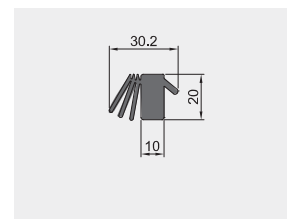

GUARNIZIONI APPOGGIO VETRO

SUPPORT FOR GLASS GASKETS / DICHTUNGEN FÜR GLAS

B-7001
€▶H.167

L = 400 mm

- Per sistema / For system / Für System:
B-7020 / KIT-SMARTONE / KIT SMARTONE 2

B-7002
€▶H.168

L = 400 mm

- Per vetri 8+8 con profili:
• For glass 8+8 with profiles:
• Für Glas 8+8 mit Profilen:
B-7500 / B-6000 / B-7000 / B-7550-G / B-2100

B-7003
€▶H.168

L = 400 mm

- Per vetri 10+10 / 12+12 con profili:
• For glass 10+10 / 12+12 with profiles:
• Für Glas 10+10 / 12+12 mit Profilen:
B-7500 / B-6000 / B-7000 / B-7550-G / B-2100

B-8002
€▶H.170

L = 800 mm

- Per vetri 8+8 / 10+10 con profili:
• For glass 8+8 / 10+10 with profiles:
• Für Glas 8+8 / 10+10 mit Profilen:
B-8000 / B-8000-G / B-8300 / B-8300-G
B-8250-G / B-8260-G

B-8102
€▶H.171

L = 800 mm

- Per vetri 12+12 con profili:
• For glass 12+12 with profiles:
• Für Glas 12+12 mit Profilen:
B-8000 / B-8000-G / B-8300
B-8300-G / B-8250-G / B-8260-G

B-4002
€▶H.174

L = 3000 mm

- Per vetri 8+8 con profili:
• For glass 8+8 with profiles:
• Für Glas 8+8 mit Profilen:
B-6200-G / B-6220 / B-4050 / B-5500