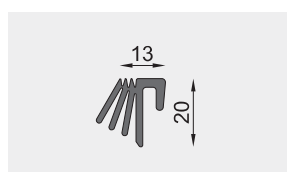

L = 800 mm

- Per vetri 12+12 con profili:
• For glass 12+12 with profiles:
• Für Glas 12+12 mit Profilen:
B-8000 / B-8000-G / B-8300
B-8300-G / B-8250-G / B-8260-G

B-4002
€▶H.174

L = 3000 mm

- Per vetri 8+8 con profili:
• For glass 8+8 with profiles:
• Für Glas 8+8 mit Profilen:
B-6200-G / B-6220 / B-4050 / B-5500

B-4003
€▶H.175

L = 3000 mm

- Per vetri 8+8 con profili:
• For glass 8+8 with profiles:
• Für Glas 8+8 mit Profilen:
B-3000 / B-3000-G
- Per vetri 10+10 con profili:
• For glass 10+10 with profiles:
• Für Glas 10+10 mit Profilen:
B-6200-G / B-6220
B-4050 / B-5500

B-3031
€▶H.179

L = 3000 mm

- Per profili B-3000 / B-3000-G
• For profiles B-3000 / B-3000-G
• Für Profile B-3000 / B-3000-G

B-3032
€▶H.178

L = 3000 mm

- Per vetri 10+10 con profili:
• For glass 10+10 with profiles:
• Für Glas 10+10 mit Profilen:
B-3000 / B-3000-G