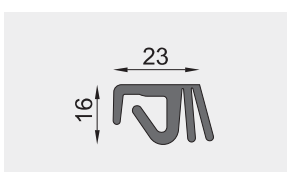

B-8002
€▶H.170

L = 800 mm

- Per vetri 8+8 / 10+10 con profili:
• For glass 8+8 / 10+10 with profiles:
• Für Glas 8+8 / 10+10 mit Profilen:
B-8000 / B-8000-G / B-8300 / B-8300-G
B-8250-G / B-8260-G

B-8102
€▶H.171

L = 800 mm

- Per vetri 12+12 con profili:
• For glass 12+12 with profiles:
• Für Glas 12+12 mit Profilen:
B-8000 / B-8000-G / B-8300
B-8300-G / B-8250-G / B-8260-G

B-4002
€▶H.174

L = 3000 mm

- Per vetri 8+8 con profili:
• For glass 8+8 with profiles:
• Für Glas 8+8 mit Profilen:
B-6200-G / B-6220 / B-4050 / B-5500

B-4007
€▶H.176

L = 3000 mm

- Per vetri 12+12 con profili:
• For glass 12+12 with profiles:
• Für Glas 12+12 mit Profilen:
B-5500 / B-5600 / B-6200-G / B-6220 / B-4050

B-3504
€▶H.177

L = 3000 mm

- Per profili B-6600 / B-3500
• For profiles B-6600 / B-3500
• Für Profile B-6600 / B-3500

B-4003
€▶H.175

L = 3000 mm

- Per vetri 8+8 con profili:
• For glass 8+8 with profiles:
• Für Glas 8+8 mit Profilen:
B-3000 / B-3000-G
- Per vetri 10+10 con profili:
• For glass 10+10 with profiles:
• Für Glas 10+10 mit Profilen:
B-6200-G / B-6220
B-4050 / B-5500