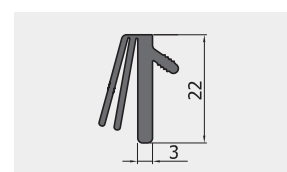

B-3031
€▶H.179

L = 3000 mm

- Per profili B-3000 / B-3000-G
• For profiles B-3000 / B-3000-G
• Für Profile B-3000 / B-3000-G

B-3032
€▶H.178

L = 3000 mm

- Per vetri 10+10 con profili:
• For glass 10+10 with profiles:
• Für Glas 10+10 mit Profilen:
B-3000 / B-3000-G