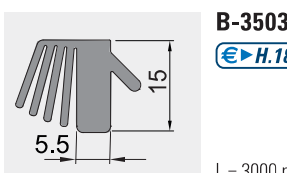

B-3503
€▶H.181

L = 3000 mm

- Per vetri 6+6 / 8 / 10 / 12 con profili B-3500-N
  • For glass 6+6 / 8 / 10 / 12 with profiles B-3500-N
  • Für Glas 6+6 / 8 / 10 / 12 mit Profilen B-3500-N