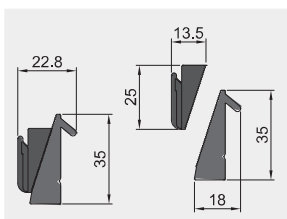

GUARNIZIONI APPOGGIO VETRO

SUPPORT FOR GLASS GASKETS / DICHTUNGEN FÜR GLAS

B-7001
€▶H.167

L = 400 mm

- Per sistema / For system / Für System:
B-7020 / KIT-SMARTONE / KIT SMARTONE 2

B-7002
€▶H.168

L = 400 mm

- Per vetri 8+8 con profili:
• For glass 8+8 with profiles:
• Für Glas 8+8 mit Profilen:
B-7500 / B-6000 / B-7000 / B-7550-G / B-2100

B-7003
€▶H.168

L = 400 mm

- Per vetri 10+10 / 12+12 con profili:
• For glass 10+10 / 12+12 with profiles:
• Für Glas 10+10 / 12+12 mit Profilen:
B-7500 / B-6000 / B-7000 / B-7550-G / B-2100

B-8002
€▶H.170

L = 800 mm

- Per vetri 8+8 / 10+10 con profili:
• For glass 8+8 / 10+10 with profiles:
• Für Glas 8+8 / 10+10 mit Profilen:
B-8000 / B-8000-G / B-8300 / B-8300-G
B-8250-G / B-8260-G

B-8102
€▶H.171

L = 800 mm

- Per vetri 12+12 con profili:
• For glass 12+12 with profiles:
• Für Glas 12+12 mit Profilen:
B-8000 / B-8000-G / B-8300
B-8300-G / B-8250-G / B-8260-G

B-4002
€▶H.174

L = 3000 mm

- Per vetri 8+8 con profili:
• For glass 8+8 with profiles:
• Für Glas 8+8 mit Profilen:
B-6200-G / B-6220 / B-4050 / B-5500