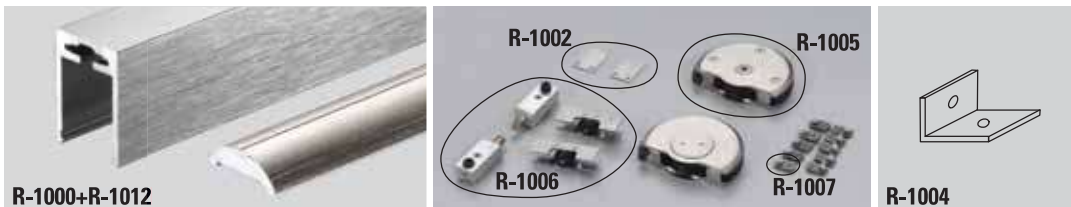

€▶A.375

- Set per 2 ante scorrevole, fissaggio a parete/soffitto
- Sliding door set, wall/ceiling installation
- Schiebetürset 2-flügelig, Wand-Deckenmontage

LAVORAZIONE VETRO GLASS PREPARATION GLASBEARBEITUNG

xla260

COMPONENTI / COMPONENTS / EINZELTEILE ▶ 115

Cod.	Fin. / Fin. / Oberf.	R-1000 SET 1 FIX	R-1000 SET 1-MIS	R-1000 SET 2 FIX	R-1000 SET 2-MIS
R-1000 L=2000 L=3000 L=4000 L=6000	IXE	1	-	1	-
R-1000-MIS L=1500→6000	IXE	-	1	-	1
R-1012 L=2000 L=3000 L=4000 L=6000	IXE	1	-	1	1
R-1012-MIS L=1500→6000	IXE	-	1	-	1
R-1005	IXE	2	2	4	4
R-1004 Staffa / Bracket / Winkelverbinder (OPTIONAL)	-	(1 x 500 mm)	(1 x 500 mm)	(1 x 500 mm)	(1 x 500 mm)
R-1002 Tappi / Endcaps / Endkappe	-	1	1	1	1
R-1006	-	1	1	2	2
R-1007	-	1 x 250 mm	1 x 250 mm	1 x 250 mm	1 x 250 mm