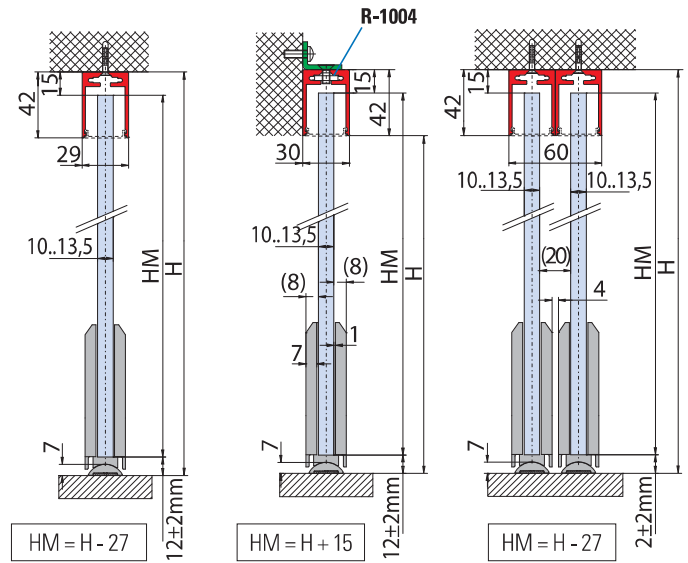

ROLLING CENTER

R-1000

R-1000 SET 1

€▶A.374

- Set per 1 anta scorrevole, fissaggio a parete/soffitto
- Sliding door set, wall/ceiling installation
- Schiebetürset 1-flügelig, Wand-Deckenmontage

R-1000 SET 2

xla260

COMPONENTI / COMPONENTS / EINZELTEILE ▶ 115

Cod.	Fin. / Fin. / Oberf.	R-1000 SET 1 FIX	R-1000 SET 1-MIS	R-1000 SET 2 FIX	R-1000 SET 2-MIS
R-1000 L=2000 L=3000 L=4000 L=6000	IXE	1	-	1	-
R-1000-MIS L=1500→6000	IXE	-	1	-	1
R-1012 L=2000 L=3000 L=4000 L=6000	IXE	1	-	1	1
R-1012-MIS L=1500→6000	IXE	-	1	-	1
R-1005	IXE	2	2	4	4
R-1004 Staffa / Bracket / Winkelverbinder (OPTIONAL)	-	(1 x 500 mm)	(1 x 500 mm)	(1 x 500 mm)	(1 x 500 mm)
R-1002 Tappi / Endcaps / Endkappe	-	1	1	1	1
R-1006	-	1	1	2	2
R-1007	-	1 x 250 mm	1 x 250 mm	1 x 250 mm	1 x 250 mm