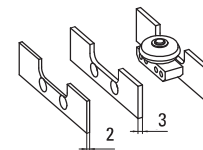

- 1 pezzo staffa per fissaggio a parete guida Rolling
- 1 Pcs. bracket for wall installation Rolling top profile
- 1 Stk. Winkelprofil für Wandbefestigung Rolling Laufschiene

€▶A.384

xla262

R-1002

- Paio tappi finali per Rolling Center
- Pair endcaps for Rolling top profile
- Paar Endkappen Rolling Laufschiene

IXE

€▶A.380

xla262

R-1013

- Set spessori Rolling per vetro 12,7/13,5
- Set spacers Rolling for glass thickness 12,7/13,5
- Set Distanzscheiben Rolling für Glasdicke 12,7/13,5

€▶A.387

xla260d

R-1008

- 1 pezzo staffa fissaggio a parete. 2 guide Rolling
- 1 pcs bracket for wall installation. 2 Rolling top profiles
- 1 Stk Winkelprofil für Wandbefestigung. 2 Rolling Laufschiene

€▶A.385

pla243

R-1009

- 1 pezzo staffa fissaggio a parete. 3 guide Rolling
- 1 pcs bracket for wall installation. 3 Rolling top profiles
- 1 Stk Winkelprofil für Wandbefestigung. 3 Rolling Laufschiene