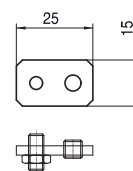

R-1007

- Piastrina antigancio per guida superiore Rolling necessario 1 pezzo ogni 250 mm
- Antijump plate for Rolling top track profile 1 piece necessary every 250 mm
- Ausbeschutzplatte für Rolling Laufschiene 1 Stück je 250 mm

€▶A.383

xla262