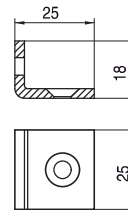

€▶A.383

xla262

R-2012

- Profilo a scatto per chiusura profilo superiore Rolling
- Clips profile for Aluminium top profile Rolling
- Sichtschutzprofile für Rolling Laufschiene

IXE

€▶A.379

xla262

R-1004

- 1 pezzo staffa per fissaggio a parete guida Rolling
- 1 Pcs. bracket for wall installation Rolling top profile
- 1 Stk. Winkelprofil für Wandbefestigung Rolling Laufschiene

€▶A.384

xla262

R-1002

- Paio tappi finali per Rolling Center
- Pair endcaps for Rolling top profile
- Paar Endkappen Rolling Laufschiene