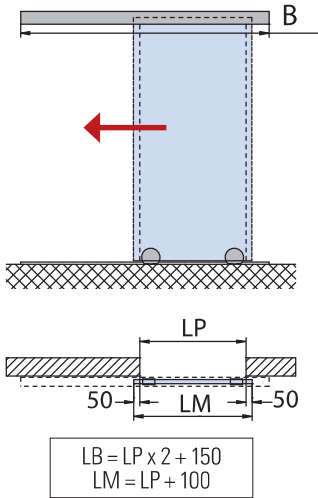

ROLLING CENTER

R-1000

R-1000 SET 1

€▶A.374

- Set per 1 anta scorrevole, fissaggio a parete/soffitto
- Sliding door set, wall/ceiling installation
- Schiebetürset 1-flügelig, Wand-Deckenmontage

R-1000 SET 2