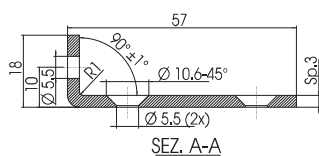

R-1008

- 1 pezzo staffa fissaggio a parete. 2 guide Rolling
- 1 pcs bracket for wall installation. 2 Rolling top profiles
- 1 Stk Winkelprofil für Wandbefestigung. 2 Rolling Laufschiene