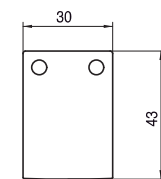

- 1 pezzo staffa per fissaggio a parete guida Rolling
- 1 Pcs. bracket for wall installation Rolling top profile
- 1 Stk. Winkelprofil für Wandbefestigung Rolling Laufschiene

€▶A.384

xla262

R-1002

- Paio tappi finali per Rolling Center
- Pair endcaps for Rolling top profile
- Paar Endkappen Rolling Laufschiene

IXE

€▶A.380

xla262

R-1013

- Set spessori Rolling per vetro 12,7/13,5
- Set spacers Rolling for glass thickness 12,7/13,5
- Set Distanzscheiben Rolling für Glasdicke 12,7/13,5

€▶A.387

xla260d

R-1008