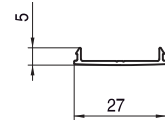

€▶A.383

xla262

R-2012

- Profilo a scatto per chiusura profilo superiore Rolling
- Clips profile for Aluminium top profile Rolling
- Sichtschutzprofile für Rolling Laufschiene

IXE

€▶A.379

xla262

R-1004

- 1 pezzo staffa per fissaggio a parete guida Rolling
- 1 Pcs. bracket for wall installation Rolling top profile
- 1 Stk. Winkelprofil für Wandbefestigung Rolling Laufschiene

€▶A.384

xla262

R-1002

- Paio tappi finali per Rolling Center
- Pair endcaps for Rolling top profile
- Paar Endkappen Rolling Laufschiene