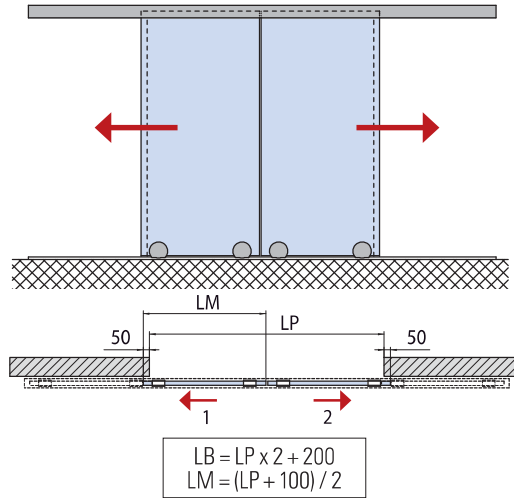

ROLLING CENTER

R-1000

R-1000 SET 1

€▶A.374

- Set per 1 anta scorrevole, fissaggio a parete/soffitto
- Sliding door set, wall/ceiling installation
- Schiebetürset 1-flügelig, Wand-Deckenmontage

R-1000 SET 2

€▶A.375

- Set per 2 ante scorrevole, fissaggio a parete/soffitto
- Sliding door set, wall/ceiling installation
- Schiebetürset 2-flügelig, Wand-Deckenmontage

LAVORAZIONE VETRO GLASS PREPARATION GLASBEARBEITUNG