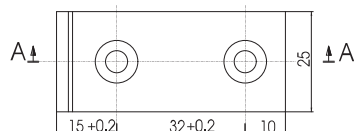

R-1008

- 1 pezzo staffa fissaggio a parete. 2 guide Rolling
- 1 pcs bracket for wall installation. 2 Rolling top profiles
- 1 Stk Winkelprofil für Wandbefestigung. 2 Rolling Laufschiene