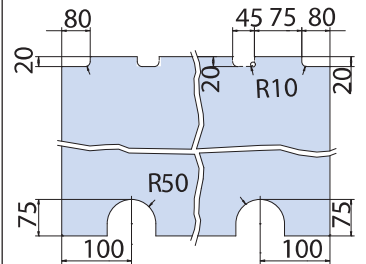

LAVORAZIONE VETRO GLASS PREPARATION GLASBEARBEITUNG

xla260