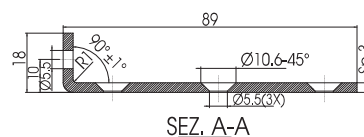

IXE

€▶A.380

xla262

R-1013

- Set spessori Rolling per vetro 12,7/13,5
- Set spacers Rolling for glass thickness 12,7/13,5
- Set Distanzscheiben Rolling für Glasdicke 12,7/13,5

€▶A.387

xla260d

R-1008

- 1 pezzo staffa fissaggio a parete. 2 guide Rolling
- 1 pcs bracket for wall installation. 2 Rolling top profiles
- 1 Stk Winkelprofil für Wandbefestigung. 2 Rolling Laufschiene

€▶A.385

pla243

R-1009

- 1 pezzo staffa fissaggio a parete. 3 guide Rolling
- 1 pcs bracket for wall installation. 3 Rolling top profiles
- 1 Stk Winkelprofil für Wandbefestigung. 3 Rolling Laufschiene