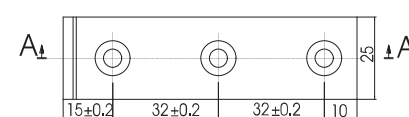

- 1 pezzo staffa fissaggio a parete. 2 guide Rolling
- 1 pcs bracket for wall installation. 2 Rolling top profiles
- 1 Stk Winkelprofil für Wandbefestigung. 2 Rolling Laufschiene

€▶A.385

pla243

R-1009

- 1 pezzo staffa fissaggio a parete. 3 guide Rolling
- 1 pcs bracket for wall installation. 3 Rolling top profiles
- 1 Stk Winkelprofil für Wandbefestigung. 3 Rolling Laufschiene