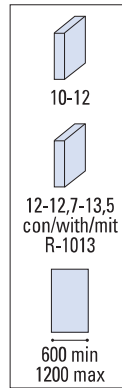

ROLLING CENTER

R-1000

R-1000 SET 1

€▶A.374

- Set per 1 anta scorrevole, fissaggio a parete/soffitto
- Sliding door set, wall/ceiling installation
- Schiebetürset 1-flügelig, Wand-Deckenmontage

R-1000 SET 2

xla260

COMPONENTI / COMPONENTS / EINZELTEILE ▶ 115

Cod.	Fin. / Fin. / Oberf.	R-1000 SET 1 FIX	R-1000 SET 1-MIS	R-1000 SET 2 FIX	R-1000 SET 2-MIS
R-1000 L=2000 L=3000 L=4000 L=6000	IXE	1	-	1	-
R-1000-MIS L=1500→6000	IXE	-	1	-	1
R-1012 L=2000 L=3000 L=4000 L=6000	IXE	1	-	1	1
R-1012-MIS L=1500→6000	IXE	-	1	-	1
R-1005	IXE	2	2	4	4
R-1004 Staffa / Bracket / Winkelverbinder (OPTIONAL)	-	(1 x 500 mm)	(1 x 500 mm)	(1 x 500 mm)	(1 x 500 mm)
R-1002 Tappi / Endcaps / Endkappe	-	1	1	1	1
R-1006	-	1	1	2	2
R-1007	-	1 x 250 mm	1 x 250 mm	1 x 250 mm	1 x 250 mm