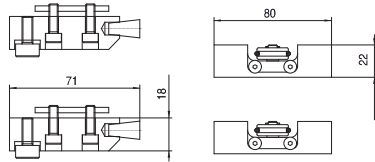

R-1006

- N° 2 stopper e N° 2 carrellini superiori Rolling (per 1 anta)
- N° 2 stoppers and N° 2 top roller Rolling (for 1 panel)
- 2 Stück stoppers und 2 Stück oberen Laufwagen (für 1 Schiebetür)