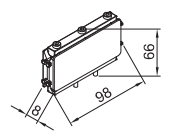

€▶H.149

1 pcs