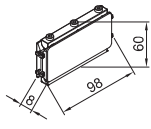

FB041P120

€▶H.152

1 pcs

B-8008

- Per vetro / For glass / Für Glas: 8+8 / 10+10
- Per profili / For profiles / Für Profile:
B-8000 / B-8000-G / B-8300 / B-8300-G / B-8250-G / B-8260-G

FB041P175

€▶H.153

1 pcs

B-3508

- Per profili / For profiles / Für Profile:
B-3500 / B-3500-N / B-3600

FB041P130

€▶H.154

1 pcs

- B-2008-8** • Per vetro / For glass / Für Glas: 8+8
- B-2008-10** • Per vetro / For glass / Für Glas: 10+10
- Per profili / For profiles / Für Profile:
B-5500 / B-5600 / B-2060 / B-4050