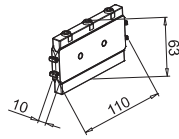

MORSETTI JOLLY PACK

CLAMPS JOLLY PACK / KLEMMBEFESTIGUNGEN JOLLY PACK

€▶H.148

1 pcs

B-3208

- Per profili / For profiles / Für Profile:
B-7500 / B-7500-G / B-7520 / B-6000 / B-6000-G / B-2100 / B-7550-G
- Per vetro 12+12 / For glass 12+12 / Für Glas 12+12:
B-8000 / B-8300 / B-8300-G / B-8250-G / B-8260-G