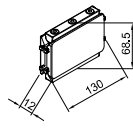

B-6608

- Per profili / For profiles / Für Profile:
B-7000 / B-7000-G / B-7120 / B-7220 / B-6600

FB041P133

€▶H.151

1 pcs

B-6008

- Per profili / For profiles / Für Profile:
B-6200-G / B-6220 / UB-120 / UB-220

FB041P120

€▶H.152

1 pcs

B-8008

- Per vetro / For glass / Für Glas: 8+8 / 10+10
- Per profili / For profiles / Für Profile:
B-8000 / B-8000-G / B-8300 / B-8300-G / B-8250-G / B-8260-G

FB041P175

€▶H.153

1 pcs