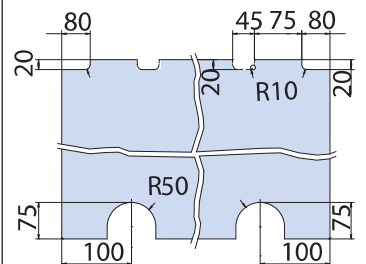

LAVORAZIONE VETRO GLASS PREPARATION GLASBEARBEITUNG

xla260