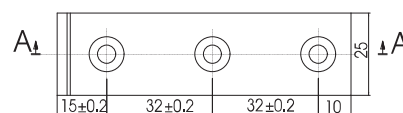

R-1009

- 1 pezzo staffa fissaggio a parete. 3 guide Rolling
- 1 pcs bracket for wall installation. 3 Rolling top profiles
- 1 Stk Winkelprofil für Wandbefestigung. 3 Rolling Laufschiene