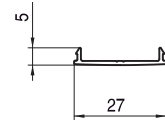

€▶A.379

xla262