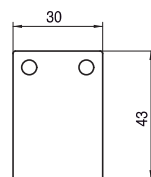

€▶A.380

xla262