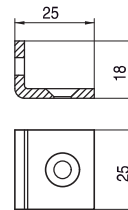

€▶A.384

xla262