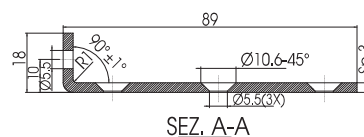

R-1009

- 1 pezzo staffa fissaggio a parete. 3 guide Rolling
- 1 pcs bracket for wall installation. 3 Rolling top profiles
- 1 Stk Winkelprofil für Wandbefestigung. 3 Rolling Laufschiene