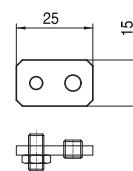

€▶A.383

xla262