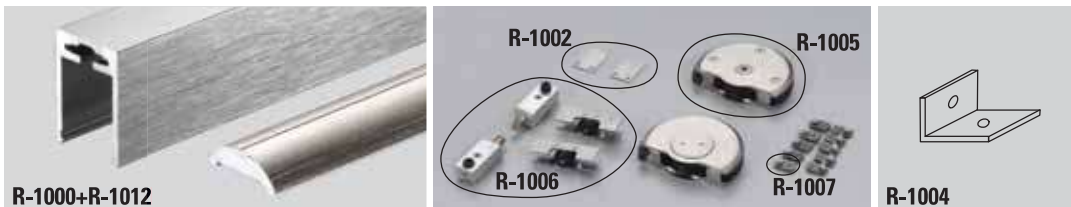

COMPONENTI / COMPONENTS / EINZELTEILE ▶ 115

Cod.	Fin. / Fin. / Oberf.	R-1000 SET 1 FIX	R-1000 SET 1-MIS	R-1000 SET 2 FIX	R-1000 SET 2-MIS
R-1000 L=2000 L=3000 L=4000 L=6000	IXE	1	-	1	-
R-1000-MIS L=1500→6000	IXE	-	1	-	1
R-1012 L=2000 L=3000 L=4000 L=6000	IXE	1	-	1	1
R-1012-MIS L=1500→6000	IXE	-	1	-	1
R-1005	IXE	2	2	4	4
R-1004 Staffa / Bracket / Winkelverbinder (OPTIONAL)	-	(1 x 500 mm)	(1 x 500 mm)	(1 x 500 mm)	(1 x 500 mm)
R-1002 Tappi / Endcaps / Endkappe	-	1	1	1	1
R-1006	-	1	1	2	2
R-1007	-	1 x 250 mm	1 x 250 mm	1 x 250 mm	1 x 250 mm