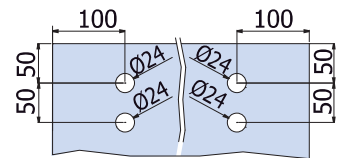

LAVORAZIONE VETRO GLASS PREPARATION GLASBEARBEITUNG

xme251b