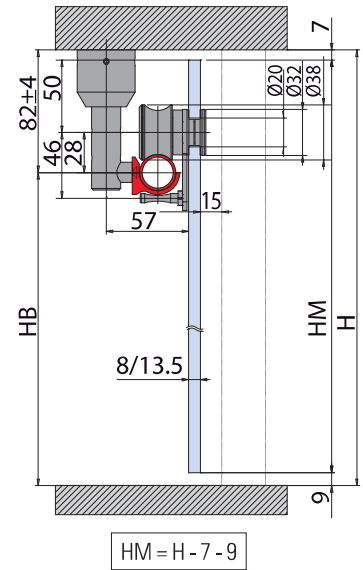

ROLLIE

VL-6100

Con supporto pla171e (optional)
With support pla171e (optional)
Mit Deckenverbinder pla171e (optional)

VL-6100 SET 1 FIX

€▶A.389

- Sliding door set, wall installation
- Set para 1 puerta corredera, fijación a pared
- Kit porte coulissante en applique mur

$$LM = LP + 100$$

$$HB = H + 50$$

VL-6100 SET 2 FIX

€▶A.390

- Set per 2 ante scorrevoli, fissaggio a parete
- Sliding doors set, wall installation
- Schiebetürset 2-flügelig, Wandmontage

$$LM = LP + 100$$

$$HB = H - 82$$

LAVORAZIONE VETRO
GLASS PREPARATION
GLASBEARBEITUNG

xla336b / xla337b

COMPONENTI / COMPONENTS / EINZELTEILE ▶ 115

Cod.	Fin. / Fin. / Oberf.	VL-6100 SET 1 FIX	VL-6100 SET 1-MIS	VL-6100 SET 2 FIX	VL-6100 SET 2-MIS
VL-3005 L=2000	IX	1	-	2	-
VL-3005-MIS L=1500→6000	IX	-	1	-	1
VL-3001	IX	2	2	2	2
VL-3002	IX	2	2	4	4
VL-054	IX	1	1	2	2
VL-6103	IX	2	2	4	4
VL-3008	IX	1	1	1	1
VL-6104	IX	2	2	4	4