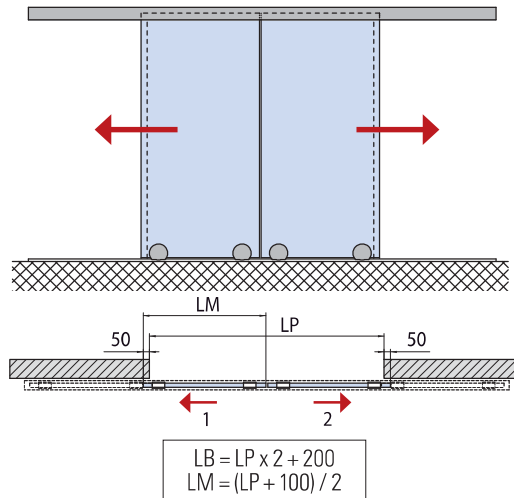

R-1000 SET 2

€▶A.375

- Set per 2 ante scorrevole, fissaggio a parete/soffitto
- Sliding door set, wall/ceiling installation
- Schiebetürset 2-flügelig, Wand-Deckenmontage