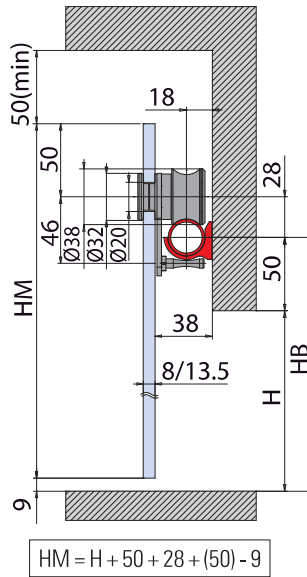

Con supporto pla171e (optional)
With support pla171e (optional)
Mit Deckenverbinder pla171e (optional)