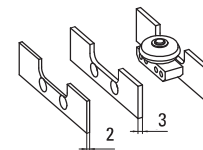

VL-3000 / VL-6100 / R-1000

COMPONENTI / COMPONENTS / EINZELTEILE

R-1006

- N° 2 stopper e N° 2 carrellini superiori Rolling (per 1 anta)
- N° 2 stoppers and N° 2 top roller Rolling (for 1 panel)
- 2 Stück stoppers und 2 Stück oberen Laufwagen (für 1 Schiebetür)

€▶A.381

xla262

R-1007

- Piastrina antigancio per guida superiore Rolling necessario 1 pezzo ogni 250 mm
- Antijump plate for Rolling top track profile 1 piece necessary every 250 mm
- Ausbeschutzplatte für Rolling Laufschiene 1 Stück je 250 mm

€▶A.383

xla262

R-2012

- Profilo a scatto per chiusura profilo superiore Rolling
- Clips profile for Aluminium top profile Rolling
- Sichtschutzprofile für Rolling Laufschiene

IXE

€▶A.379

xla262

R-1004

- 1 pezzo staffa per fissaggio a parete guida Rolling
- 1 Pcs. bracket for wall installation Rolling top profile
- 1 Stk. Winkelprofil für Wandbefestigung Rolling Laufschiene

€▶A.384

xla262

R-1002

- Paio tappi finali per Rolling Center
- Pair endcaps for Rolling top profile
- Paar Endkappen Rolling Laufschiene

IXE

€▶A.380

xla262

R-1013

- Set spessori Rolling per vetro 12,7/13,5
- Set spacers Rolling for glass thickness 12,7/13,5
- Set Distanzscheiben Rolling für Glasdicke 12,7/13,5

€▶A.387

xla260d

R-1008

- 1 pezzo staffa fissaggio a parete. 2 guide Rolling
- 1 pcs bracket for wall installation. 2 Rolling top profiles
- 1 Stk Winkelprofil für Wandbefestigung. 2 Rolling Laufschiene

€▶A.385

pla243

R-1009

- 1 pezzo staffa fissaggio a parete. 3 guide Rolling
- 1 pcs bracket for wall installation. 3 Rolling top profiles
- 1 Stk Winkelprofil für Wandbefestigung. 3 Rolling Laufschiene

€▶A.386

pla243

TECHNICAL