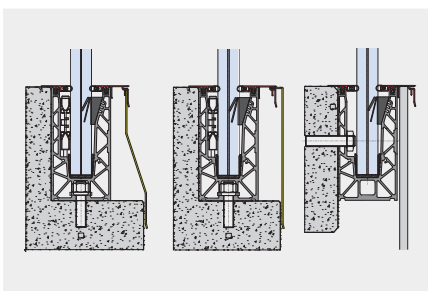

FB041P175

H.91

B-8121-CF2

- Per profili / For profiles / Für Profile:
B-8000-G
AN - IXE

FB041P175

H.93

B-8061

- Vettura con sede per cartongesso o lamiera a cura del cliente
- Cover profile for plasterboard or other profiles by the customer
- Abdeckung für Gipskarton oder andere Profile bauseitig

FB041P178

H.95

18 pcs

CLIPS

- Per profili / For profiles / Für Profile:
B-6001 / B-6051 / B-6601 / B-6651
B-2001 / B-2051 / B-6201 / B-6121

FB041P095

H.96

18 pcs