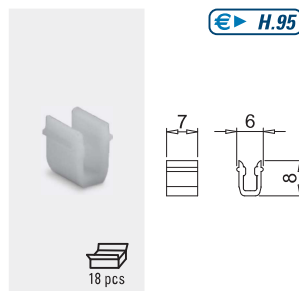

FB041P138

H.87

B-6121-CF2

- Per profili / For profiles / Für Profile:
B-6000-G
AN - IXE

FB041P158

H.89

B-8251-CF2

- Per profili / For profiles / Für Profile:
B-8250-G / B-8260-G
AN - IXE

FB041P175

H.91

B-8121-CF2

- Per profili / For profiles / Für Profile:
B-8000-G
AN - IXE

FB041P175

H.93

B-8061

- Vettura con sede per cartongesso o lamiera a cura del cliente
- Cover profile for plasterboard or other profiles by the customer
- Abdeckung für Gipskarton oder andere Profile bauseitig

FB041P178

H.95

18 pcs

CLIPS

- Per profili / For profiles / Für Profile:
B-6001 / B-6051 / B-6601 / B-6651
B-2001 / B-2051 / B-6201 / B-6121

FB041P095

H.96

18 pcs