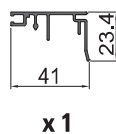

H.81

B-3501-CF2

- Per profili / For profiles / Für Profile:
  B-3500-N / B-3600 / B-7000 / B-7000-G
  AN

FB041P144

H.83

B-3551-CF2

- Per profili / For profiles / Für Profile:
  B-7000 / B-7000-G
  AN

FB041P176

H.85

B-6201-CF2

- Per profili / For profiles / Für Profile:
  B-6200-G
  AN - IXE

FB041P138

H.87

B-6121-CF2

- Per profili / For profiles / Für Profile:
  B-6000-G
  AN - IXE

FB041P158

H.89

B-8251-CF2

- Per profili / For profiles / Für Profile:
  B-8250-G / B-8260-G
  AN - IXE

FB041P175

H.91

B-8121-CF2

- Per profili / For profiles / Für Profile:
  B-8000-G
  AN - IXE

FB041P175

H.93

B-8061

- Vettura con sede per cartongesso o lamiera a cura del cliente
- Cover profile for plasterboard or other profiles by the customer
- Abdeckung für Gipskarton oder andere Profile bauseitig

FB041P178

H.95

18 pcs

CLIPS

- Per profili / For profiles / Für Profile:
  B-6001 / B-6051 / B-6601 / B-6651
  B-2001 / B-2051 / B-6201 / B-6121

FB041P095

H.96

18 pcs

CLIP-CMR

- Per profili / For profiles / Für Profile:
  B-8001 / B-8051 / B-8251 / B-8121
  B-3501 / B-3551 / B-8061

FB041P175