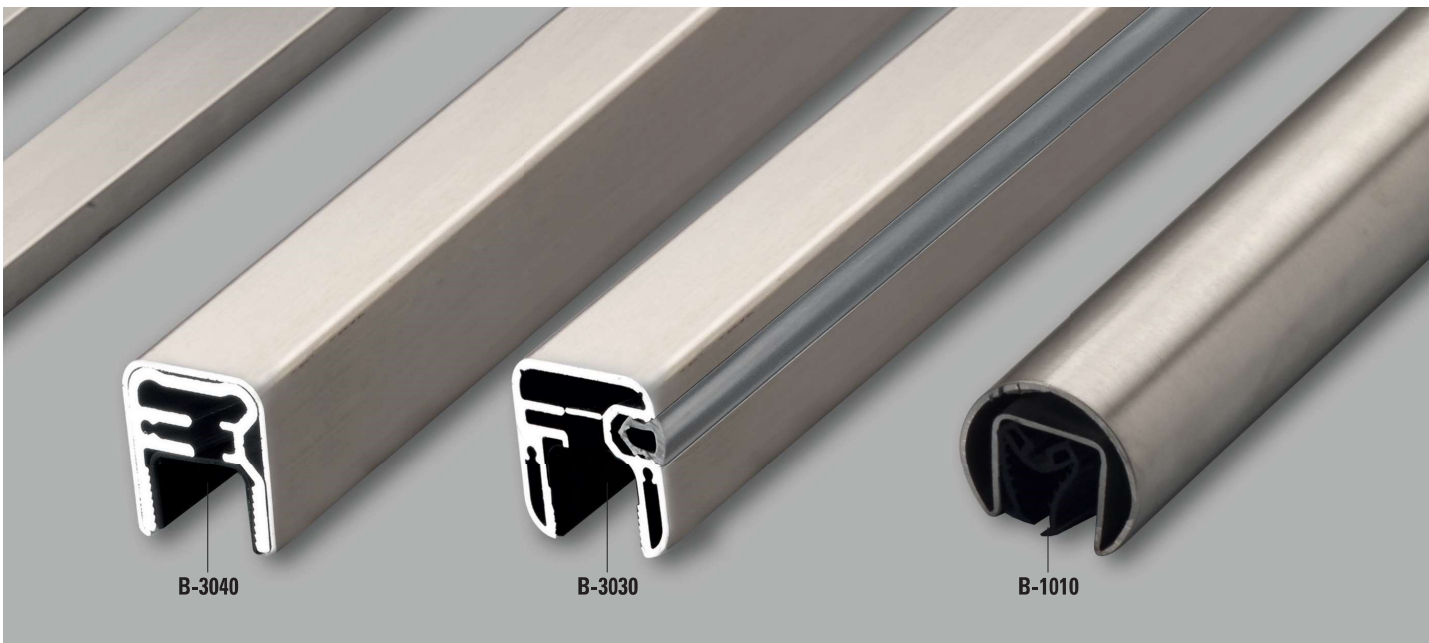

### B-3050 / B-3055

- Corrimano in alluminio ad incollaggio
- Edge protection profile in aluminium
- Kantenschutzprofil aus Aluminium

► 100

B-3050-12

B-3050

B-3050

B-3050-6

B-3055

### V-2034 / V-2035

- Profili di protezione inox AISI 316
- Edge protection inox AISI 316
- Kantenschutz inox AISI 316

► 101

V-2034

V-2035

**B-3040**

- Corrimano quadro
- Square handrail profile
- Eckiger Handlauf

► 102

**B-3030**

- Corrimano tondo
- Round handrail profile
- Runder Handlauf

► 103

**B-1010**

- Tubo profilo ad "u" scanalato
- Glass channel tube
- Glasleistenrohr
- IX

► 104

L=3000