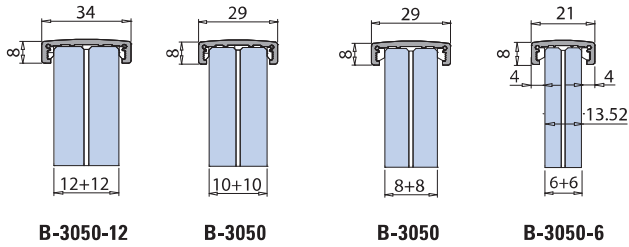

### B-3050 / B-3055

- Corrimano in alluminio ad incollaggio
- Edge protection profile in aluminium
- Kantenschutzprofil aus Aluminium

► 100

B-3050-12

B-3050

B-3050

B-3050-6

B-3055