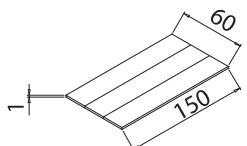

B-3042

- Guarnizione vetro inclusa
- Gasket included
- Dichtung enthalten