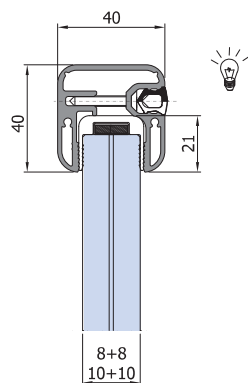

B-3030

- Corrimano tondo
- Round handrail profile
- Runder Handlauf

► 103