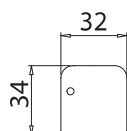

**B-3047**

- Tappo finale
- Endcap
- Endkappe

**B-3043**

- Piastra per angolo 90°
- Fixing plate for 90° corner
- Befestigungsplatte für 90° Winkel

**B-3044**

- Piastra di connessione profili
- Straight connector
- Verbindungsplatte