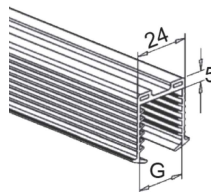

► 102

**B-3030**

- Corrimano tondo
- Round handrail profile
- Runder Handlauf

► 103

**B-1010**

- Tubo profilo ad "u" scanalato
- Glass channel tube
- Glasleistenrohr
- IX

► 104

L=3000

**B-1015-17,5**

- Guarnizione in caucciù per tubo scanalato per vetro 17,5 mm.
- Rubber profile for channel tube for glass 17,5 mm.
- Gummiprofil für Glasleistenrohr für Glas 17,5 mm.

**B-1015-21,5**

- Guarnizione in caucciù per tubo scanalato per vetro 21,5 mm.
- Rubber profile for channel tube for glass 21,5 mm.
- Gummiprofil für Glasleistenrohr für Glas 21,5 mm.