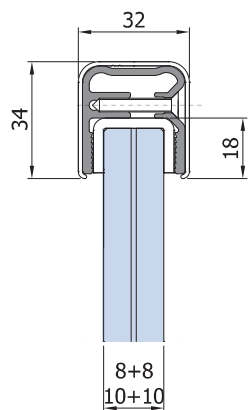

### V-2034 / V-2035

- Profili di protezione inox AISI 316
- Edge protection inox AISI 316
- Kantenschutz inox AISI 316

► 101

V-2034

V-2035

**B-3040**

- Corrimano quadro
- Square handrail profile
- Eckiger Handlauf

► 102

**B-3030**

- Corrimano tondo
- Round handrail profile
- Runder Handlauf

► 103

**B-1010**

- Tubo profilo ad "u" scanalato
- Glass channel tube
- Glasleistenrohr
- IX

► 104

L=3000

**B-1015-17,5**

- Guarnizione in caucciù per tubo scanalato per vetro 17,5 mm.
- Rubber profile for channel tube for glass 17,5 mm.
- Gummiprofil für Glasleistenrohr für Glas 17,5 mm.

**B-1015-21,5**

- Guarnizione in caucciù per tubo scanalato per vetro 21,5 mm.
- Rubber profile for channel tube for glass 21,5 mm.
- Gummiprofil für Glasleistenrohr für Glas 21,5 mm.