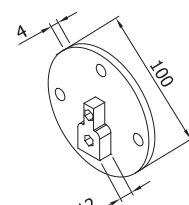

**B-3047**

- Tappo finale
- Endcap
- Endkappe

**B-3043**

- Piastra per angolo 90°
- Fixing plate for 90° corner
- Befestigungsplatte für 90° Winkel

**B-3044**

- Piastra di connessione profili
- Straight connector
- Verbindungsplatte

**B-3048**

- Piastra murale
- Wall flange for handrail profile
- Wandflansch für Handlauf

xfb-091-D

**B-3030** H.217

CORRIMANO / HANDRAIL PROFILE / HANDLAUF PROFIL

- Corrimano quadro.
- Square handrail profile.
- Eckiger Handlauf.

AN

 Ø 4,2x25  
 TPS-ACC  
 UNI 6955  
 DIN 7982

 MURETTO / PARAVENTO  
 ACCESSORI

**B-3042**

- Guarnizione vetro inclusa
- Gasket included
- Dichtung enthalten

**B-3037** H.218

- Tappo finale
- Endcap
- Endkappe

**B-3033** H.219

- Piastra per angolo 90°
- Fixing plate for 90° corner
- Befestigungsplatte für 90° Winkel

**B-3038** H.222

- Piastra murale
- Wall flange for handrail profile
- Wandflansch für Handlauf