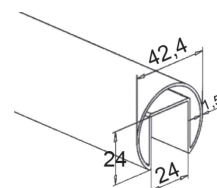

► 102

**B-3030**

- Corrimano tondo
- Round handrail profile
- Runder Handlauf

► 103

**B-1010**

- Tubo profilo ad "u" scanalato
- Glass channel tube
- Glasleistenrohr
- IX

► 104

L=3000

**B-1015-17,5**

- Guarnizione in caucciù per tubo scanalato per vetro 17,5 mm.
- Rubber profile for channel tube for glass 17,5 mm.
- Gummiprofil für Glasleistenrohr für Glas 17,5 mm.

**B-1015-21,5**

- Guarnizione in caucciù per tubo scanalato per vetro 21,5 mm.
- Rubber profile for channel tube for glass 21,5 mm.
- Gummiprofil für Glasleistenrohr für Glas 21,5 mm.