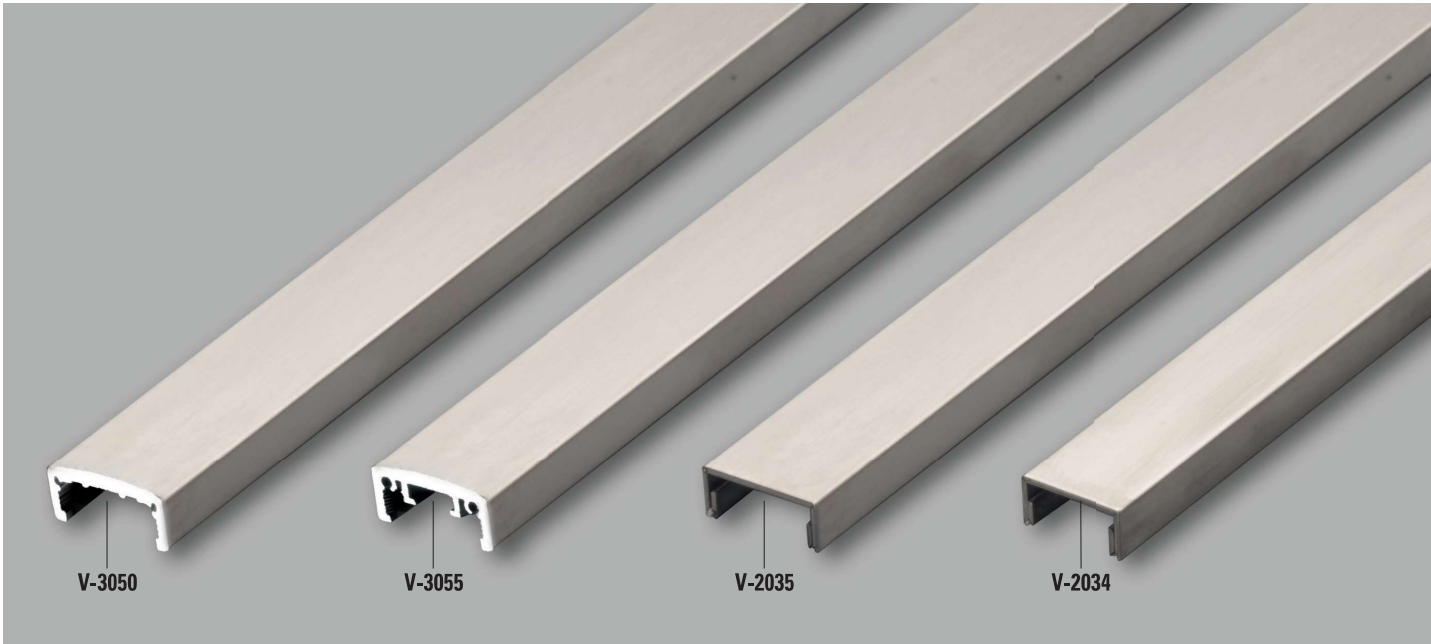

## CORRIMANO / HANDRAIL PROFILE / HANDLAUF PROFILE

### B-3050 / B-3055

- Corrimano in alluminio ad incollaggio
- Edge protection profile in aluminium
- Kantenschutzprofil aus Aluminium

► 100

B-3050-12

B-3050

B-3050

B-3050-6

B-3055