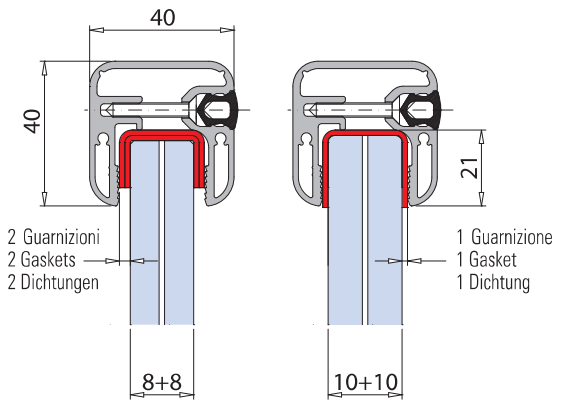

**B-1015-17,5**

- Guarnizione in caucciù per tubo scanalato per vetro 17,5 mm.
- Rubber profile for channel tube for glass 17,5 mm.
- Gummiprofil für Glasleistenrohr für Glas 17,5 mm.

**B-1015-21,5**

- Guarnizione in caucciù per tubo scanalato per vetro 21,5 mm.
- Rubber profile for channel tube for glass 21,5 mm.
- Gummiprofil für Glasleistenrohr für Glas 21,5 mm.

**B-3047**

- Tappo finale
- Endcap
- Endkappe

**B-3043**

- Piastra per angolo 90°
- Fixing plate for 90° corner
- Befestigungsplatte für 90° Winkel

**B-3044**

- Piastra di connessione profili
- Straight connector
- Verbindungsplatte

**B-3048**

- Piastra murale
- Wall flange for handrail profile
- Wandflansch für Handlauf

xfb-091-D

**B-3030** H.217

CORRIMANO / HANDRAIL PROFILE / HANDLAUF PROFIL

- Corrimano quadro.
- Square handrail profile.
- Eckiger Handlauf.

AN

 Ø 4,2x25  
 TPS-ACC  
 UNI 6955  
 DIN 7982

 MURETTO / PARAVENTO  
 ACCESSORI

**B-3042**

- Guarnizione vetro inclusa
- Gasket included
- Dichtung enthalten

**B-3037** H.218

- Tappo finale
- Endcap
- Endkappe