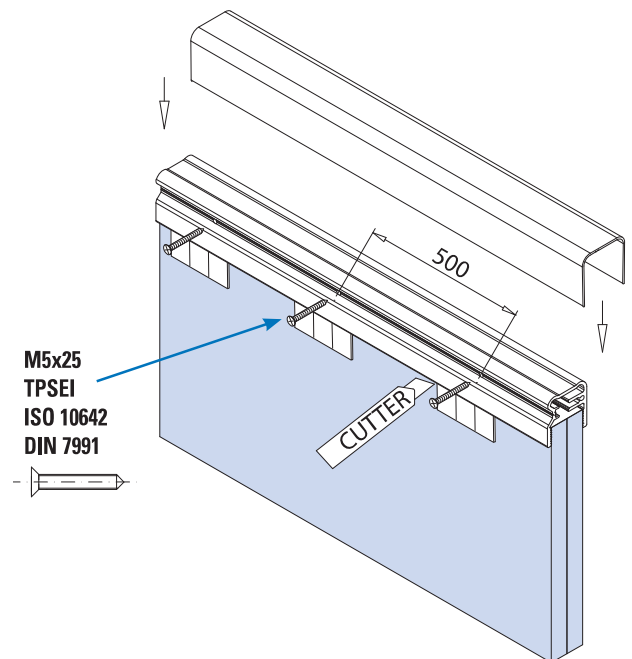

**B-1015-17,5**

- Guarnizione in caucciù per tubo scanalato per vetro 17,5 mm.
- Rubber profile for channel tube for glass 17,5 mm.
- Gummiprofil für Glasleistenrohr für Glas 17,5 mm.

**B-1015-21,5**

- Guarnizione in caucciù per tubo scanalato per vetro 21,5 mm.
- Rubber profile for channel tube for glass 21,5 mm.
- Gummiprofil für Glasleistenrohr für Glas 21,5 mm.

**B-3040**

CORRIMANO / HANDRAIL PROFILE / HANDLAUF PROFIL

- Corrimano quadro.
- Square handrail profile.
- Eckiger Handlauf.

AN - IXE

MURETTO / PARAVENTO ACCESSORI

**B-3042**

- Guarnizione vetro inclusa
- Gasket included
- Dichtung enthalten

**B-3047**

- Tappo finale
- Endcap
- Endkappe

**B-3043**

- Piastra per angolo 90°
- Fixing plate for 90° corner
- Befestigungsplatte für 90° Winkel

**B-3044**

- Piastra di connessione profili
- Straight connector
- Verbindungsplatte