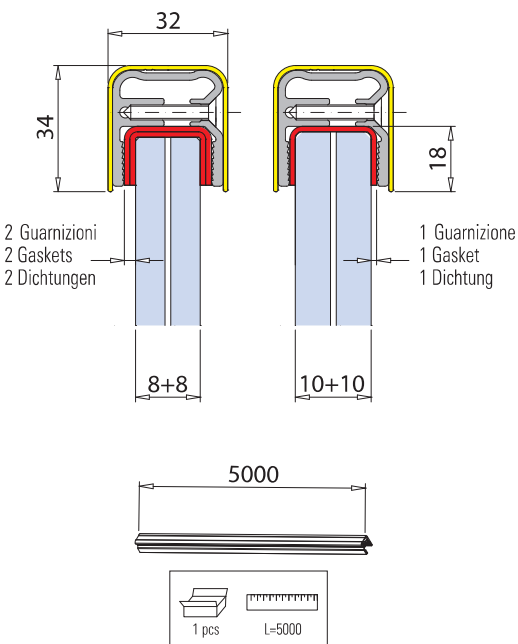

► 102

**B-3030**

- Corrimano tondo
- Round handrail profile
- Runder Handlauf

► 103

**B-1010**

- Tubo profilo ad "u" scanalato
- Glass channel tube
- Glasleistenrohr
- IX

► 104

L=3000

**B-1015-17,5**

- Guarnizione in caucciù per tubo scanalato per vetro 17,5 mm.
- Rubber profile for channel tube for glass 17,5 mm.
- Gummiprofil für Glasleistenrohr für Glas 17,5 mm.

**B-1015-21,5**

- Guarnizione in caucciù per tubo scanalato per vetro 21,5 mm.
- Rubber profile for channel tube for glass 21,5 mm.
- Gummiprofil für Glasleistenrohr für Glas 21,5 mm.

**B-3040**

CORRIMANO / HANDRAIL PROFILE / HANDLAUF PROFIL

- Corrimano quadro.
- Square handrail profile.
- Eckiger Handlauf.

AN - IXE

MURETTO / PARAVENTO ACCESSORI

**B-3042**

- Guarnizione vetro inclusa
- Gasket included
- Dichtung enthalten

**B-3047**

- Tappo finale
- Endcap
- Endkappe

**B-3043**

- Piastra per angolo 90°
- Fixing plate for 90° corner
- Befestigungsplatte für 90° Winkel

**B-3044**

- Piastra di connessione profili
- Straight connector
- Verbindungsplatte