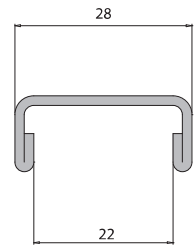

CORRIMANO / HANDRAIL PROFILE / HANDLAUF PROFILE

B-3050 / B-3055

- Corrimano in alluminio ad incollaggio
- Edge protection profile in aluminium
- Kantenschutzprofil aus Aluminium

► 100

OPTIONAL
LED

V-2034 / V-2035

- Profili di protezione inox AISI 316
- Edge protection inox AISI 316
- Kantenschutz inox AISI 316

► 101

V-2035