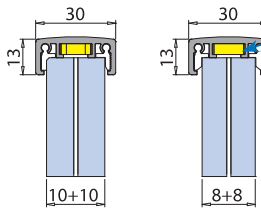

### B-3050 / B-3055

- Corrimano in alluminio ad incollaggio
- Edge protection profile in aluminium
- Kantenschutzprofil aus Aluminium

► 100

B-3050-12

B-3050

B-3050

B-3050-6

B-3055