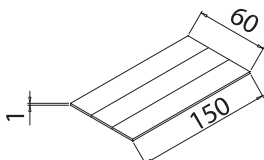

**B-3040**

CORRIMANO / HANDRAIL PROFILE / HANDLAUF PROFIL

- Corrimano quadro.
- Square handrail profile.
- Eckiger Handlauf.

AN - IXE

MURETTO / PARAVENTO ACCESSORI

**B-3042**

- Guarnizione vetro inclusa
- Gasket included
- Dichtung enthalten

**B-3047**

- Tappo finale
- Endcap
- Endkappe

**B-3043**

- Piastra per angolo 90°
- Fixing plate for 90° corner
- Befestigungsplatte für 90° Winkel

**B-3044**

- Piastra di connessione profili
- Straight connector
- Verbindungsplatte