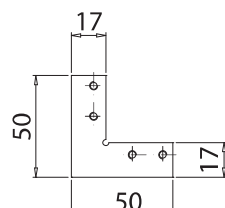

**B-1015-17,5**

- Guarnizione in caucciù per tubo scanalato per vetro 17,5 mm.
- Rubber profile for channel tube for glass 17,5 mm.
- Gummiprofil für Glasleistenrohr für Glas 17,5 mm.

**B-1015-21,5**

- Guarnizione in caucciù per tubo scanalato per vetro 21,5 mm.
- Rubber profile for channel tube for glass 21,5 mm.
- Gummiprofil für Glasleistenrohr für Glas 21,5 mm.

**B-3040**

CORRIMANO / HANDRAIL PROFILE / HANDLAUF PROFIL

- Corrimano quadro.
- Square handrail profile.
- Eckiger Handlauf.

AN - IXE

MURETTO / PARAVENTO ACCESSORI

**B-3042**

- Guarnizione vetro inclusa
- Gasket included
- Dichtung enthalten

**B-3047**

- Tappo finale
- Endcap
- Endkappe

**B-3043**

- Piastra per angolo 90°
- Fixing plate for 90° corner
- Befestigungsplatte für 90° Winkel

**B-3044**

- Piastra di connessione profili
- Straight connector
- Verbindungsplatte