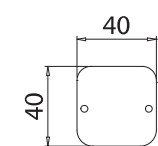

AN

 Ø 4,2x25  
 TPS-ACC  
 UNI 6955  
 DIN 7982

 MURETTO / PARAVENTO  
 ACCESSORI

**B-3042**

- Guarnizione vetro inclusa
- Gasket included
- Dichtung enthalten

**B-3037** H.218

- Tappo finale
- Endcap
- Endkappe