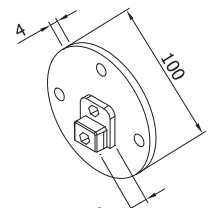

B-3048

- Piastra murale
- Wall flange for handrail profile
- Wandflansch für Handlauf