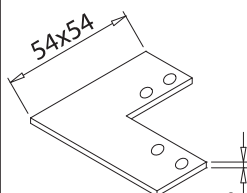

**B-3047**

- Tappo finale
- Endcap
- Endkappe

**B-3043**

- Piastra per angolo 90°
- Fixing plate for 90° corner
- Befestigungsplatte für 90° Winkel

**B-3044**

- Piastra di connessione profili
- Straight connector
- Verbindungsplatte

**B-3048**

- Piastra murale
- Wall flange for handrail profile
- Wandflansch für Handlauf

xfb-091-D

**B-3030** H.217

CORRIMANO / HANDRAIL PROFILE / HANDLAUF PROFIL

- Corrimano quadro.
- Square handrail profile.
- Eckiger Handlauf.

AN

 Ø 4,2x25  
 TPS-ACC  
 UNI 6955  
 DIN 7982

 MURETTO / PARAVENTO  
 ACCESSORI

**B-3042**

- Guarnizione vetro inclusa
- Gasket included
- Dichtung enthalten

**B-3037** H.218

- Tappo finale
- Endcap
- Endkappe

**B-3033** H.219

- Piastra per angolo 90°
- Fixing plate for 90° corner
- Befestigungsplatte für 90° Winkel

**B-3038** H.222

- Piastra murale
- Wall flange for handrail profile
- Wandflansch für Handlauf