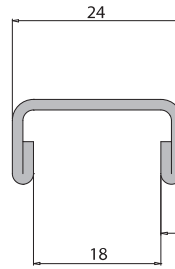

V-2034 / V-2035

- Profili di protezione inox AISI 316
- Edge protection inox AISI 316
- Kantenschutz inox AISI 316

► 101

V-2034