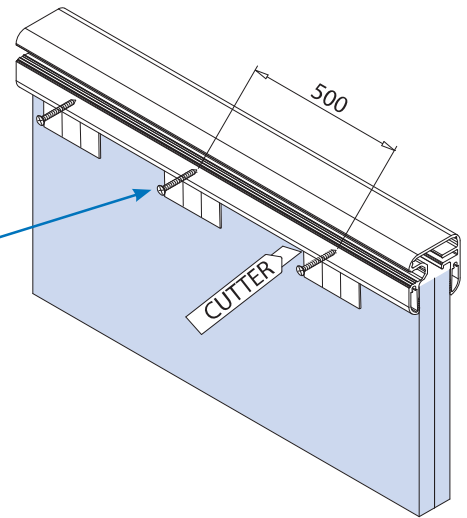

MURETTO / PARAVENTO
ACCESSORI

B-3042

- Guarnizione vetro inclusa
- Gasket included
- Dichtung enthalten

B-3037 H.218

- Tappo finale
- Endcap
- Endkappe

B-3033 H.219

- Piastra per angolo 90°
- Fixing plate for 90° corner
- Befestigungsplatte für 90° Winkel

B-3038 H.222

- Piastra murale
- Wall flange for handrail profile
- Wandflansch für Handlauf

OPTIONAL FOR LED

B-3012

- Guarnizione vetro
- Gasket
- Dichtung

B-3013

- Guarnizione vetro
- Gasket
- Dichtung

xme504-B