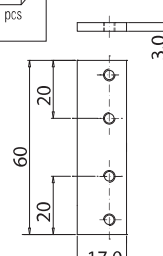

**B-3047**

- Tappo finale
- Endcap
- Endkappe

**B-3043**

- Piastra per angolo 90°
- Fixing plate for 90° corner
- Befestigungsplatte für 90° Winkel

**B-3044**

- Piastra di connessione profili
- Straight connector
- Verbindungsplatte