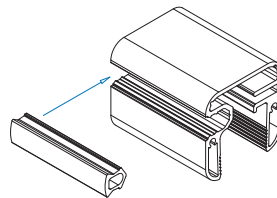

**B-3047**

- Tappo finale
- Endcap
- Endkappe

**B-3043**

- Piastra per angolo 90°
- Fixing plate for 90° corner
- Befestigungsplatte für 90° Winkel

**B-3044**

- Piastra di connessione profili
- Straight connector
- Verbindungsplatte

**B-3048**

- Piastra murale
- Wall flange for handrail profile
- Wandflansch für Handlauf

xfb-091-D

**B-3030** H.217

CORRIMANO / HANDRAIL PROFILE / HANDLAUF PROFIL

- Corrimano quadro.
- Square handrail profile.
- Eckiger Handlauf.

AN

 Ø 4,2x25  
 TPS-ACC  
 UNI 6955  
 DIN 7982

 MURETTO / PARAVENTO  
 ACCESSORI

**B-3042**

- Guarnizione vetro inclusa
- Gasket included
- Dichtung enthalten

**B-3037** H.218

- Tappo finale
- Endcap
- Endkappe