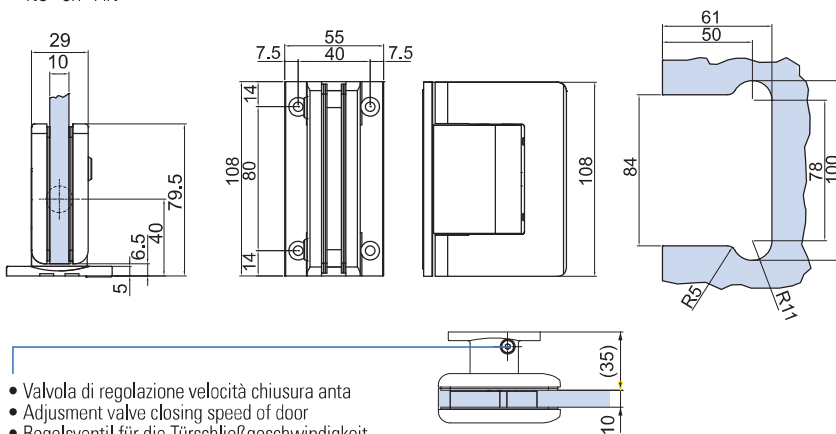

V-808

- Cerniera oleodinamica con regolazione della velocità di chiusura dell'anta, stop a 0° +90° -90°.
- Hydraulic hinge with adjustment of the closing speed, stop at 0° +90° -90°.
- Hydraulikband mit Einstellung der Türschließgeschwindigkeit stop zu 0° +90° -90°.

NS - CR - AN

€ E.392

- Valvola di regolazione velocità chiusura anta
- Adjustment valve closing speed of door
- Regelsventil für die Türschließgeschwindigkeit

xme499-A