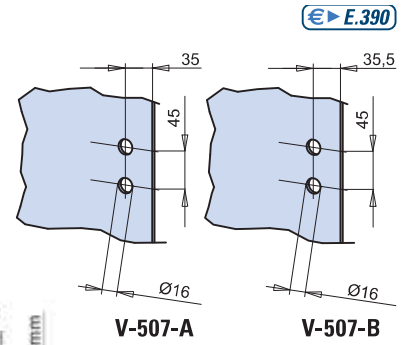

V-507

- Cerniera automatica chiusura a 90° per porte in battuta, profondità stipite 28 mm.
- Automatic hinge closing at 90° for doors with stop frame, rebate depth 28 mm.
- Anschlagtürbänder mit selbstschließender Mechanik, für Falztiefe 28 mm.

NS - CR - CS - CP - OL

V-507-A

V-507-B

€ ▶ E.390