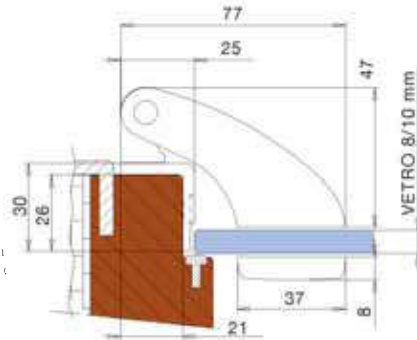

V-507

- Cerniera automatica chiusura a 90° per porte in battuta, profondità stipite 28 mm.
- Automatic hinge closing at 90° for doors with stop frame, rebate depth 28 mm.
- Anschlagtürbänder mit selbstschließender Mechanik, für Falztiefe 28 mm.

NS - CR - CS - CP - OL

V-507-A

V-507-B

€ ▶ E.390