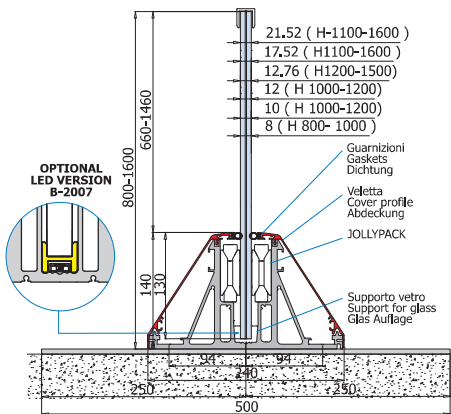

# B-2860 PARAVENTO / WINDSCREEN / WINDSCHUTZSYSTEM

€ H.266 → € H.273

- B-2860**
- Set completo paravento Vela L-600 mm, velette escluse.
  - Complete set windscreen Vela L-600 mm covers not included.
  - Set Windschutzsystem Vela L-600 mm, Abdeckungen nicht enthalten.

- B-2801-CF2**
- Set velette laterali L-3000 mm.
  - Set cover profiles L-3000 mm.
  - Set Abdeckungen L-3000 mm

 MURETTO / PARAVENTO  
 ACCESSORI

xme288z-1 / xme288y-1

Articolo Article Artikel	H	Vetro Glass Glas	Jolly Pack / mt
<b>B-2860-21,52</b>	1600 mm	10 + 10 1,52 pvb	6
<b>B-2860-17,52</b>	1600 mm	8 + 8 1,52 pvb	6
<b>B-2860-12,76</b>	1500 mm	6 + 6 1,52 pvb	6
<b>B-2860-12</b>	1200 mm	12	6
<b>B-2860-10</b>	1000 mm	10	6
<b>B-2860-8</b>	800 mm	8	6