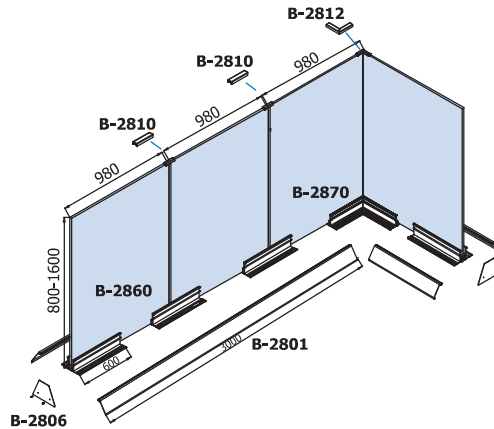

# B-2860 PARAVENTO / WINDSCREEN / WINDSCHUTZSYSTEM

€ H.266 → € H.273

- B-2860**
- Set completo paravento Vela L-600 mm, velette escluse.
  - Complete set windscreen Vela L-600 mm covers not included.
  - Set Windschutzsystem Vela L-600 mm, Abdeckungen nicht enthalten.

- B-2801-CF2**
- Set velette laterali L-3000 mm.
  - Set cover profiles L-3000 mm.
  - Set Abdeckungen L-3000 mm

 MURETTO / PARAVENTO  
 ACCESSORI

xme288z-1 / xme288y-1

Articolo Article Artikel	H	Vetro Glass Glas	Jolly Pack / mt
<b>B-2860-21,52</b>	1600 mm	10 + 10 1,52 pvb	6
<b>B-2860-17,52</b>	1600 mm	8 + 8 1,52 pvb	6
<b>B-2860-12,76</b>	1500 mm	6 + 6 1,52 pvb	6
<b>B-2860-12</b>	1200 mm	12	6
<b>B-2860-10</b>	1000 mm	10	6
<b>B-2860-8</b>	800 mm	8	6