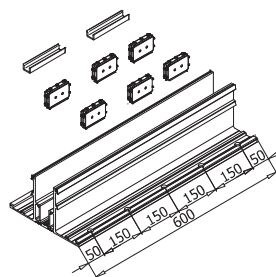

# B-2860 PARAVENTO / WINDSCREEN / WINDSCHUTZSYSTEM

€ H.266 → € H.273

- B-2860**
- Set completo paravento Vela L-600 mm, velette escluse.
  - Complete set windscreen Vela L-600 mm covers not included.
  - Set Windschutzsystem Vela L-600 mm, Abdeckungen nicht enthalten.

- B-2801-CF2**
- Set velette laterali L-3000 mm.
  - Set cover profiles L-3000 mm.
  - Set Abdeckungen L-3000 mm

 MURETTO / PARAVENTO  
 ACCESSORI

xme288z-1 / xme288y-1

Articolo Article Artikel	H	Vetro Glass Glas	Jolly Pack / mt
<b>B-2860-21,52</b>	1600 mm	10 + 10 1,52 pvb	6
<b>B-2860-17,52</b>	1600 mm	8 + 8 1,52 pvb	6
<b>B-2860-12,76</b>	1500 mm	6 + 6 1,52 pvb	6
<b>B-2860-12</b>	1200 mm	12	6
<b>B-2860-10</b>	1000 mm	10	6
<b>B-2860-8</b>	800 mm	8	6