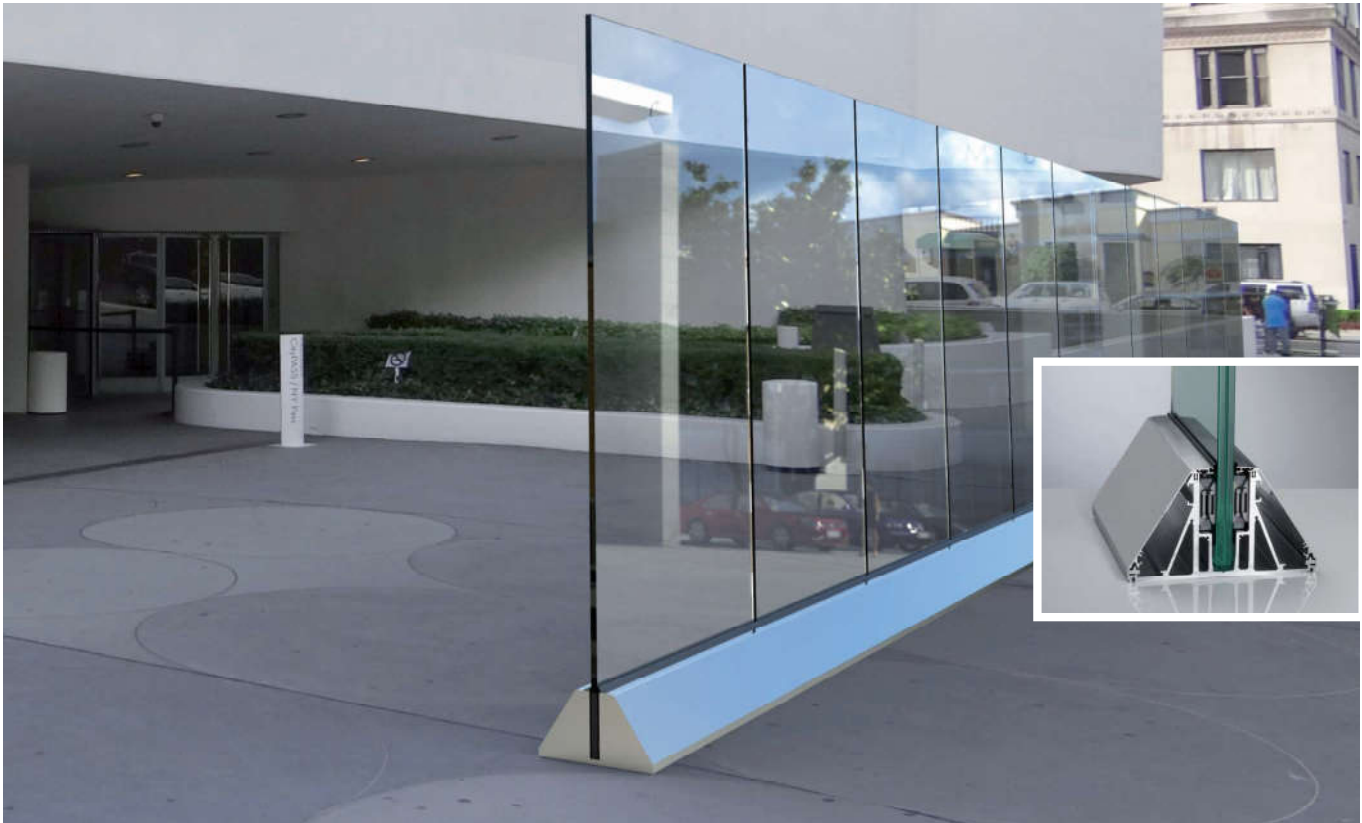

# B-2860 PARAVENTO / WINDSCREEN / WINDSCHUTZSYSTEM

€ H.266 → € H.273

- B-2860**
- Set completo paravento Vela L-600 mm, velette escluse.
  - Complete set windscreen Vela L-600 mm covers not included.
  - Set Windschutzsystem Vela L-600 mm, Abdeckungen nicht enthalten.

- B-2801-CF2**
- Set velette laterali L-3000 mm.
  - Set cover profiles L-3000 mm.
  - Set Abdeckungen L-3000 mm

 MURETTO / PARAVENTO  
 ACCESSORI

xme288z-1 / xme288y-1

Articolo Article Artikel	H	Vetro Glass Glas	Jolly Pack / mt
<b>B-2860-21,52</b>	1600 mm	10 + 10 1,52 pvb	6
<b>B-2860-17,52</b>	1600 mm	8 + 8 1,52 pvb	6
<b>B-2860-12,76</b>	1500 mm	6 + 6 1,52 pvb	6
<b>B-2860-12</b>	1200 mm	12	6
<b>B-2860-10</b>	1000 mm	10	6
<b>B-2860-8</b>	800 mm	8	6