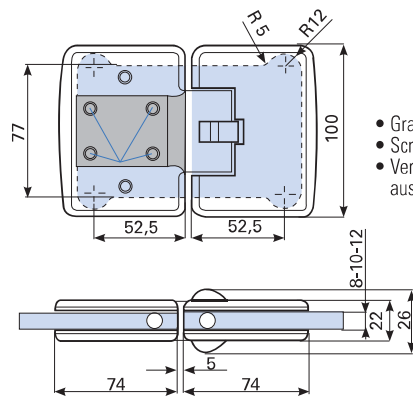

### V-516

- Cerniera automatica vetro/vetro con apertura 180°.
- Automatic hinge glass to glass with opening 180°.
- Automatisches Pendeltürband Glas-Glas mit Öffnung 180°.

NS - CR - CS - CP - OL

€ E.387

- Grani di regolazione per planarità ante
- Screws for adjustment glass panels
- Verstellrauben mit denen Glastafeln ausgeglichen werden können