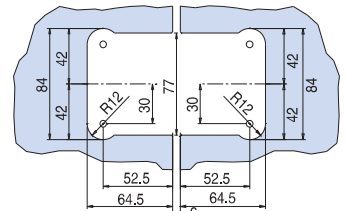

### V-516

- Cerniera automatica vetro/vetro con apertura 180°.
- Automatic hinge glass to glass with opening 180°.
- Automatisches Pendeltürband Glas-Glas mit Öffnung 180°.

NS - CR - CS - CP - OL

€ E.387

- Grani di regolazione per planarità ante
- Screws for adjustment glass panels
- Verstellrauben mit denen Glastafeln ausgeglichen werden können