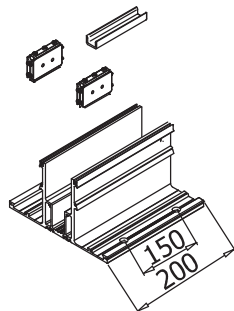

B-2820 PARAVENTO / WINDSCREEN / WINDSCHUTZSYSTEM

€▶H.267 → €▶H.269

MURETTO / PARAVENTO
ACCESSORI

B-2820

- Set completo paravento Vela L-200 mm velette escluse.
- Complete set windscreen Vela L-200 mm covers not included.
- Set Windschutzsystem Vela L-200 mm, Abdeckungen nicht enthalten.

B-2801-CF2

- Set velette laterali L-3000 mm.
- Set cover profiles L-3000 mm.
- Set Abdeckungen L-3000 mm

xme288z-1 / xme288z

Articolo Article Artikel	H	Vetro Glass Glas	Jolly Pack / mt
B-2820-21,52	1600 mm	10 + 10 1,52 pvb	8
B-2820-17,52	1600 mm	8 + 8 1,52 pvb	8
B-2820-12,76	1500 mm	6 + 6 1,52 pvb	4
B-2820-12	1200 mm	12	4
B-2820-10	1000 mm	10	4
B-2820-8	800 mm	8	4