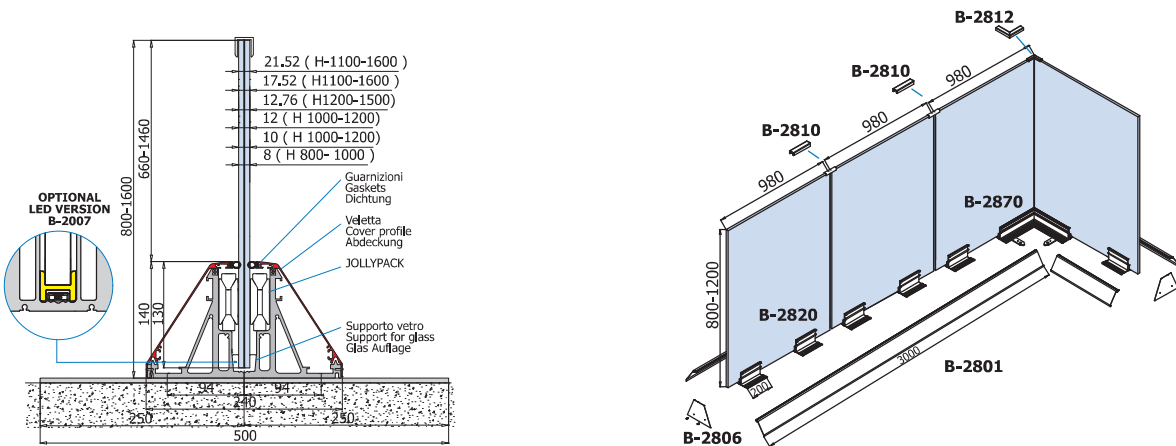

B-2820 PARAVENTO / WINDSCREEN / WINDSCHUTZSYSTEM

€▶H.267 → €▶H.269

MURETTO / PARAVENTO
ACCESSORI

B-2820

- Set completo paravento Vela L-200 mm velette escluse.
- Complete set windscreen Vela L-200 mm covers not included.
- Set Windschutzsystem Vela L-200 mm, Abdeckungen nicht enthalten.

B-2801-CF2

- Set velette laterali L-3000 mm.
- Set cover profiles L-3000 mm.
- Set Abdeckungen L-3000 mm

xme288z-1 / xme288z

Articolo Article Artikel	H	Vetro Glass Glas	Jolly Pack / mt
B-2820-21,52	1600 mm	10 + 10 1,52 pvb	8
B-2820-17,52	1600 mm	8 + 8 1,52 pvb	8
B-2820-12,76	1500 mm	6 + 6 1,52 pvb	4
B-2820-12	1200 mm	12	4
B-2820-10	1000 mm	10	4
B-2820-8	800 mm	8	4