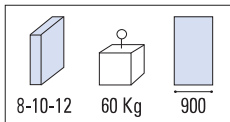

V-508

- Cerniera automatica con apertura 180°.
- Automatic hinge with opening 180°.
- Automatisches Pendeltürband mit Öffnung 180°.

NS - CR - CS - CP - OL

€ ▶ E.386