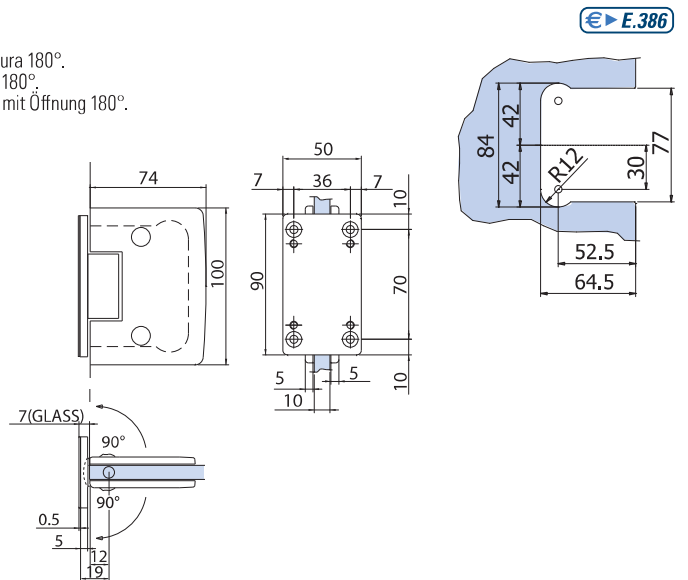

V-508

- Cerniera automatica con apertura 180°.
- Automatic hinge with opening 180°.
- Automatisches Pendeltürband mit Öffnung 180°.

NS - CR - CS - CP - OL

€ ▶ E.386