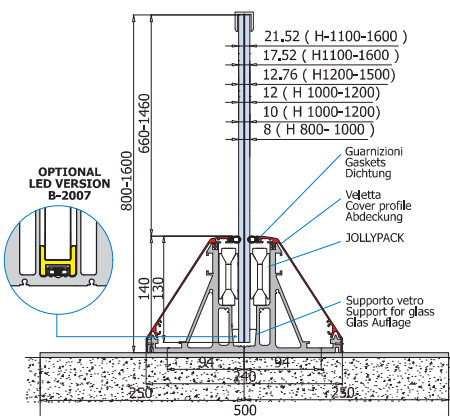

B-2800 PARAVENTO / WINDSCREEN / WINDSCHUTZSYSTEM

€ ▶ H.264

MURETTO / PARAVENTO
ACCESSORI

B-2800

- Set completo modulo Vela L-600 mm.
- Complete set windscreen Vela L-600 mm.
- Set Windschutzsystem Vela L-600 mm.

xme288z-1 / xme288x

Articolo Article Artikel	H	Vetro Glass Glas	Jolly Pack / mt
B-2800-21,52	1600 mm	10 + 10 1,52 pvb	6
B-2800-17,52	1600 mm	8 + 8 1,52 pvb	6
B-2800-12,76	1500 mm	6 + 6 1,52 pvb	6
B-2800-12	1200 mm	12	6
B-2800-10	1000 mm	10	6
B-2800-8	800 mm	8	6