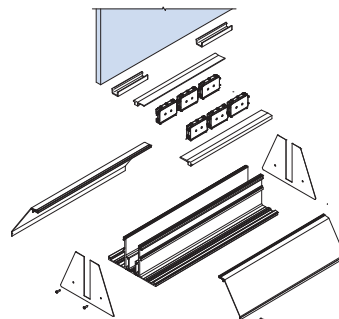

B-2800 PARAVENTO / WINDSCREEN / WINDSCHUTZSYSTEM

€ ▶ H.264

MURETTO / PARAVENTO
ACCESSORI

B-2800

- Set completo modulo Vela L-600 mm.
- Complete set windscreen Vela L-600 mm.
- Set Windschutzsystem Vela L-600 mm.

xme288z-1 / xme288x

Articolo Article Artikel	H	Vetro Glass Glas	Jolly Pack / mt
B-2800-21,52	1600 mm	10 + 10 1,52 pvb	6
B-2800-17,52	1600 mm	8 + 8 1,52 pvb	6
B-2800-12,76	1500 mm	6 + 6 1,52 pvb	6
B-2800-12	1200 mm	12	6
B-2800-10	1000 mm	10	6
B-2800-8	800 mm	8	6