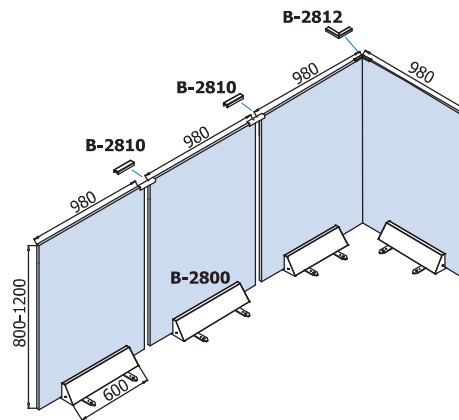

B-2800 PARAVENTO / WINDSCREEN / WINDSCHUTZSYSTEM

€ ▶ H.264

MURETTO / PARAVENTO
ACCESSORI

B-2800

- Set completo modulo Vela L-600 mm.
- Complete set windscreen Vela L-600 mm.
- Set Windschutzsystem Vela L-600 mm.

xme288z-1 / xme288x

Articolo Article Artikel	H	Vetro Glass Glas	Jolly Pack / mt
B-2800-21,52	1600 mm	10 + 10 1,52 pvb	6
B-2800-17,52	1600 mm	8 + 8 1,52 pvb	6
B-2800-12,76	1500 mm	6 + 6 1,52 pvb	6
B-2800-12	1200 mm	12	6
B-2800-10	1000 mm	10	6
B-2800-8	800 mm	8	6