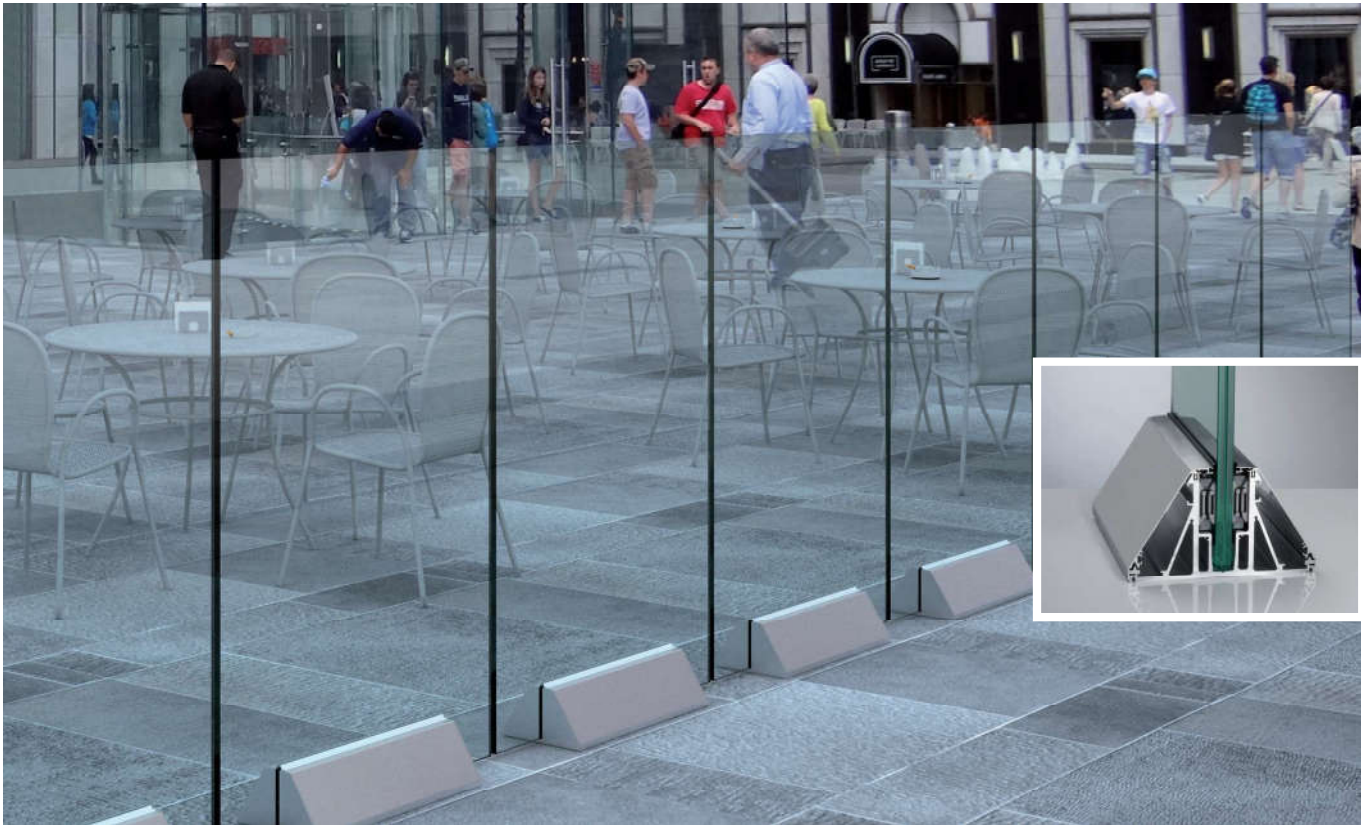

B-2800 PARAVENTO / WINDSCREEN / WINDSCHUTZSYSTEM

€ ▶ H.264

MURETTO / PARAVENTO
ACCESSORI

B-2800

- Set completo modulo Vela L-600 mm.
- Complete set windscreen Vela L-600 mm.
- Set Windschutzsystem Vela L-600 mm.

xme288z-1 / xme288x

Articolo Article Artikel	H	Vetro Glass Glas	Jolly Pack / mt
B-2800-21,52	1600 mm	10 + 10 1,52 pvb	6
B-2800-17,52	1600 mm	8 + 8 1,52 pvb	6
B-2800-12,76	1500 mm	6 + 6 1,52 pvb	6
B-2800-12	1200 mm	12	6
B-2800-10	1000 mm	10	6
B-2800-8	800 mm	8	6