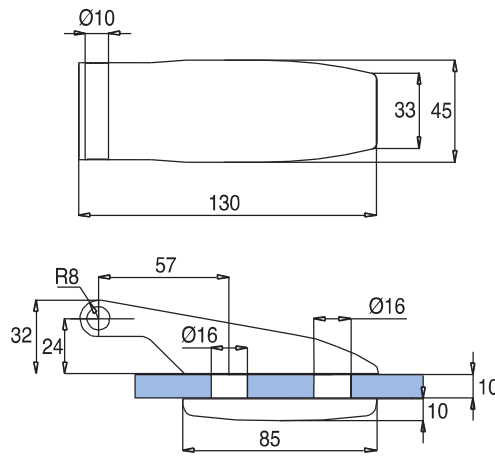

V-102 ONE

- Cerniera tipo tedesco.
- Side hinge German type.
- 2-teiliges Band einschl. Hülse.

CS - NS - CR - OL

€ ▶ E.383