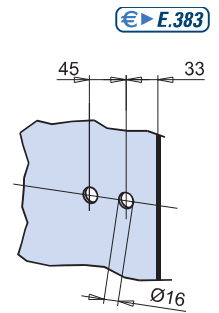

V-102 ONE

- Cerniera tipo tedesco.
- Side hinge German type.
- 2-teiliges Band einschl. Hülse.

CS - NS - CR - OL

€ ▶ E.383